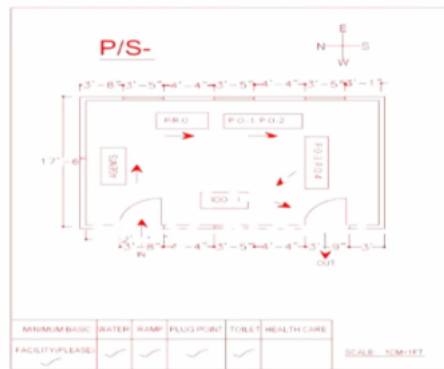

নিৰ্বাচক পঞ্জীয়ন বিষয়াৰ স্বাক্ষৰ

Nazri Naksha

Google Map View

Polling Station Building Front View

ভোটগ্ৰহন কেন্দ্ৰৰ সন্মুখৰ দৃশ্য

Cad View

Key MAP View

1 নাম : জয়মতী দাস স্বামীৰ নাম: আনন্দ দাস ঘৰ নং : ১ বয়স : 70 লিঙ্গ : মহিলা	GGY1894571 ফটো উপলব্ধ	2 নাম : ৰেখা দাস স্বামীৰ নাম: আনন্দ দাস ঘৰ নং : ১ বয়স : 70 লিঙ্গ : মহিলা	GGY1894582 ফটো উপলব্ধ	3 নাম : মাধব দাস পিতাৰ নাম: আনন্দ দাস ঘৰ নং : ১ বয়স : 55 লিঙ্গ : পুৰুষ	GGY1894593 ফটো উপলব্ধ
4 নাম : যাদব দাস পিতাৰ নাম: আনন্দ দাস ঘৰ নং : ১ বয়স : 45 লিঙ্গ : মহিলা	GGY1894606 ফটো উপলব্ধ	5 নাম : পূৰ্বী দাস স্বামীৰ নাম: যাদব দাস ঘৰ নং : ১ বয়স : 44 লিঙ্গ : মহিলা	GGY1894640 ফটো উপলব্ধ	6 নাম : মানস জ্যোতি দাস পিতাৰ নাম: আনন্দ দাস ঘৰ নং : ১ বয়স : 41 লিঙ্গ : পুৰুষ	GGY1894628 ফটো উপলব্ধ
7 নাম : মানৱ ময়ূৰ দাস পিতাৰ নাম: যাদৱ দাস ঘৰ নং : ১ বয়স : 27 লিঙ্গ : পুৰুষ	GGY0274993 ফটো উপলব্ধ	8 নাম : ময়ূৰ মানৱ দাস পিতাৰ নাম: যাদব দাস ঘৰ নং : ১ বয়স : 23 লিঙ্গ : পুৰুষ	GGY0644435 ফটো উপলব্ধ	9 নাম : বুপা বৰা স্বামীৰ নাম: বাৰেন বৰা ঘৰ নং : ২ বয়স : 50 লিঙ্গ : মহিলা	GGY1894662 ফটো উপলব্ধ
10 নাম : চুমু বৰা মাতৃৰ নাম: বাৰেন বৰা ঘৰ নং : ২ বয়স : 31 লিঙ্গ : পুৰুষ	GGY0077859 ফটো উপলব্ধ	11 নাম : কৌশিক বৰা পিতাৰ নাম: বাৰেন বৰা ঘৰ নং : ২ বয়স : 27 লিঙ্গ : পুৰুষ	GGY0274944 ফটো উপলব্ধ	12 নাম : ৰিতু বৰা মাতৃৰ নাম: বুপা বৰা ঘৰ নং : ২ বয়স : 24 লিঙ্গ : পুৰুষ	GGY0624320 ফটো উপলব্ধ
13 নাম : বুবুল বৰা পিতাৰ নাম: বেপাই বৰা ঘৰ নং : ৩ বয়স : 65 লিঙ্গ : পুৰুষ	GGY1894673 ফটো উপলব্ধ	14 নাম : ৰাধিকা বৰা স্বামীৰ নাম: বুবুল বৰা ঘৰ নং : ৩ বয়স : 60 লিঙ্গ : মহিলা	GGY1894684 ফটো উপলব্ধ	15 নাম : মামু ভূঞা বৰা স্বামীৰ নাম: বিৰেণ বৰা ঘৰ নং : 3 বয়স : 42 লিঙ্গ : মহিলা	GGY0612200 ফটো উপলব্ধ
16 নাম : বাৰেন বৰা পিতাৰ নাম: বুবুল বৰা ঘৰ নং : ৩ বয়স : 41 লিঙ্গ : পুৰুষ	GGY1894695 ফটো উপলব্ধ	17 নাম : বাৰেন বৰা পিতাৰ নাম: বুবুল বৰা ঘৰ নং : ৩ বয়স : 40 লিঙ্গ : পুৰুষ	GGY1894708 ফটো উপলব্ধ	18 নাম : ভাৰতী বৰা স্বামীৰ নাম: বাৰেন বৰা ঘৰ নং : 3 বয়স : 29 লিঙ্গ : মহিলা	GGY0608323 ফটো উপলব্ধ
19 নাম : দিলীপ চন্দ্ৰ বৰা পিতাৰ নাম: ৰবিৰাম বৰা ঘৰ নং : 4 বয়স : 60 লিঙ্গ : পুৰুষ	GGY1894731 ফটো উপলব্ধ	20 নাম : ৰিতা বৰা স্বামীৰ নাম: দিলীপ বৰা ঘৰ নং : 8 বয়স : 53 লিঙ্গ : মহিলা	GGY1894742 ফটো উপলব্ধ	21 নাম : নৱজিত বৰা পিতাৰ নাম: দিলীপ বৰা ঘৰ নং : 8 বয়স : 27 লিঙ্গ : পুৰুষ	GGY0274985 ফটো উপলব্ধ
22 নাম : প্ৰদীপ চন্দ্ৰ বৰা পিতাৰ নাম: ৰবিৰাম বৰা ঘৰ নং : ৫ বয়স : 55 লিঙ্গ : পুৰুষ	GGY1894753 ফটো উপলব্ধ	23 নাম : বুমা বৰা স্বামীৰ নাম: প্ৰদীপ বৰা ঘৰ নং : ৫ বয়স : 50 লিঙ্গ : মহিলা	GGY1894764 ফটো উপলব্ধ	24 নাম : হিমাংশু বৰা পিতাৰ নাম: প্ৰদীপ বৰা ঘৰ নং : ৫ বয়স : 30 লিঙ্গ : পুৰুষ	GGY0292110 ফটো উপলব্ধ
25 নাম : নবাৰুণ বৰা পিতাৰ নাম: প্ৰদীপ চন্দ্ৰ বৰা ঘৰ নং : 5 বয়স : 24 লিঙ্গ : পুৰুষ	GGY0624254 ফটো উপলব্ধ	26 নাম : জুন বৰা স্বামীৰ নাম: গনেশ বৰা ঘৰ নং : ৬ বয়স : 80 লিঙ্গ : মহিলা	GGY1894775 ফটো উপলব্ধ	27 নাম : ৰাজু বৰা পিতাৰ নাম: গনেশ বৰা ঘৰ নং : ৬ বয়স : 48 লিঙ্গ : পুৰুষ	GGY1894786 ফটো উপলব্ধ
28 নাম : জিন হাজৰীকা বৰা স্বামীৰ নাম: বিজু বৰা ঘৰ নং : ৬ বয়স : 46 লিঙ্গ : মহিলা	GGY0148825 ফটো উপলব্ধ	29 নাম : বিজু বৰা পিতাৰ নাম: গনেশ বৰা ঘৰ নং : ৬ বয়স : 45 লিঙ্গ : পুৰুষ	GGY1894797 ফটো উপলব্ধ	30 নাম : পিংকুমনি বৰা স্বামীৰ নাম: ৰাজু বৰা ঘৰ নং : ৬ বয়স : 30 লিঙ্গ : মহিলা	GGY0334318 ফটো উপলব্ধ