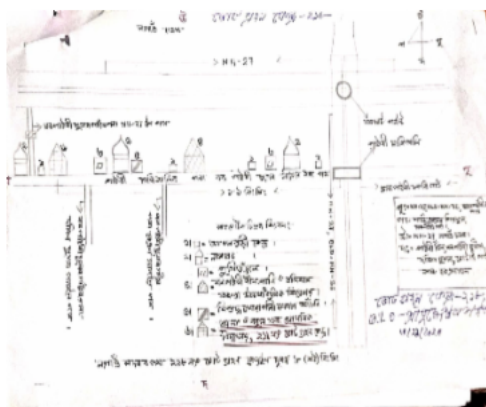

Nazri Naksha