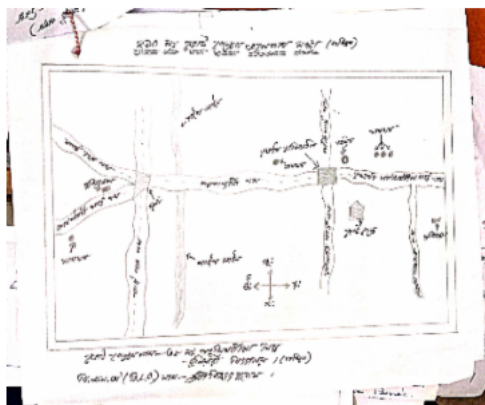

Nazri Naksha