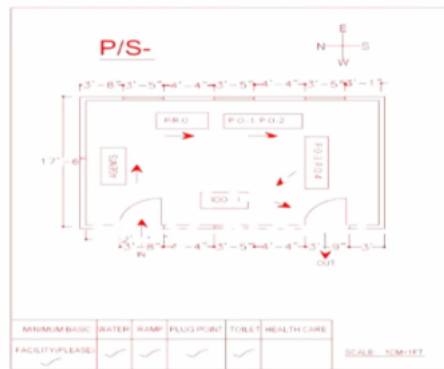

নিৰ্বাচক পঞ্জীয়ন বিষয়াৰ স্বাক্ষৰ

Nazri Naksha

Google Map View

Polling Station Building Front View

ভোটগ্ৰহন কেন্দ্ৰৰ সন্মুখৰ দৃশ্য

Cad View

Key MAP View

<p>E 1 GGY1824562</p> <p>নাম : কুসুম কাকতি স্বামীৰ নাম : দয়া কাকতি ঘৰ নং : 5 বয়স : 85 লিঙ্গ : মহিলা</p> <p>ফটো উপলব্ধ</p>	<p>2 GGY1824573</p> <p>নাম : উপেন কাকতি পিতাৰ নাম : দয়া কাকতি ঘৰ নং : 1 বয়স : 75 লিঙ্গ : পুৰুষ</p> <p>ফটো উপলব্ধ</p>	<p>3 GGY1824584</p> <p>নাম : কল্পনা কাকতি স্বামীৰ নাম : উপেন কাকতি ঘৰ নং : 1 বয়স : 55 লিঙ্গ : মহিলা</p> <p>ফটো উপলব্ধ</p>
<p>4 GGY1824595</p> <p>নাম : সমুদ্র কাকতি পিতাৰ নাম : দয়া কাকতি ঘৰ নং : 1 বয়স : 50 লিঙ্গ : পুৰুষ</p> <p>ফটো উপলব্ধ</p>	<p>5 GGY0014204</p> <p>নাম : প্ৰিয়াস কাকতি পিতাৰ নাম : উপেন কাকতি ঘৰ নং : 1 বয়স : 32 লিঙ্গ : পুৰুষ</p> <p>ফটো উপলব্ধ</p>	<p>6 GGY0362400</p> <p>নাম : প্ৰজয়িতা কাকতি পিতাৰ নাম : প্ৰশান্ত কাকতি ঘৰ নং : 1 বয়স : 26 লিঙ্গ : মহিলা</p> <p>ফটো উপলব্ধ</p>
<p>S 7 GGY1824608</p> <p>নাম : নকুল কাকতি পিতাৰ নাম : দয়া কাকতি ঘৰ নং : 2 বয়স : 70 লিঙ্গ : পুৰুষ</p> <p>ফটো উপলব্ধ</p>	<p>8 GGY1824620</p> <p>নাম : নিৰুমাই বৰা কাকতি স্বামীৰ নাম : প্ৰশান্ত কাকতি ঘৰ নং : 2 বয়স : 61 লিঙ্গ : মহিলা</p> <p>ফটো উপলব্ধ</p>	<p>9 GGY1824619</p> <p>নাম : প্ৰশান্ত কাকতি পিতাৰ নাম : দয়া ৰাম কাকতি ঘৰ নং : 2 বয়স : 61 লিঙ্গ : পুৰুষ</p> <p>ফটো উপলব্ধ</p>
<p>E 10 GGY1824631</p> <p>নাম : পুতলী প্ৰভা কাকতি স্বামীৰ নাম : বকুল কাকতি ঘৰ নং : 03 বয়স : 63 লিঙ্গ : মহিলা</p> <p>ফটো উপলব্ধ</p>	<p>11 GGY1824642</p> <p>নাম : অভিজিত কাকতি পিতাৰ নাম : বকুল কাকতি ঘৰ নং : 3 বয়স : 41 লিঙ্গ : পুৰুষ</p> <p>ফটো উপলব্ধ</p>	<p>12 GGY1824653</p> <p>নাম : হীৰামনি কাকতি স্বামীৰ নাম : অভিজিত কাকতি ঘৰ নং : 3 বয়স : 39 লিঙ্গ : মহিলা</p> <p>ফটো উপলব্ধ</p>
<p>13 GGY1824664</p> <p>নাম : মুকুট কাকতি পিতাৰ নাম : পূৰ্ণ কাকতি ঘৰ নং : 8 বয়স : 70 লিঙ্গ : পুৰুষ</p> <p>ফটো উপলব্ধ</p>	<p>E 14 GGY1824686</p> <p>নাম : হিৰণ বৰা কাকতি স্বামীৰ নাম : দেবেন কাকতি ঘৰ নং : 8 বয়স : 60 লিঙ্গ : মহিলা</p> <p>ফটো উপলব্ধ</p>	<p>15 GGY1824675</p> <p>নাম : মঞ্জলা কাকতি স্বামীৰ নাম : মুকুট কাকতি ঘৰ নং : 8 বয়স : 55 লিঙ্গ : মহিলা</p> <p>ফটো উপলব্ধ</p>
<p>16 GGY0586636</p> <p>নাম : পূজা শইকিয়া কাকতি স্বামীৰ নাম : ৰাজ কাকতি ঘৰ নং : 4 বয়স : 39 লিঙ্গ : মহিলা</p> <p>ফটো উপলব্ধ</p>	<p>17 GGY0362533</p> <p>নাম : ভাৰ্গৱ কাকতি পিতাৰ নাম : মুকুট কাকতি ঘৰ নং : 8 বয়স : 27 লিঙ্গ : পুৰুষ</p> <p>ফটো উপলব্ধ</p>	<p>18 GGY0586750</p> <p>নাম : ৰাজ কাকতি পিতাৰ নাম : দেবেন কাকতি ঘৰ নং : 4 বয়স : 25 লিঙ্গ : পুৰুষ</p> <p>ফটো উপলব্ধ</p>
<p>19 GGY0585547</p> <p>নাম : সৌৰভ কাকতি পিতাৰ নাম : মুকুট কাকতি ঘৰ নং : 4 বয়স : 23 লিঙ্গ : পুৰুষ</p> <p>ফটো উপলব্ধ</p>	<p>20 GGY1824700</p> <p>নাম : নুমলী কাকতি স্বামীৰ নাম : যোগেন কাকতি ঘৰ নং : 5 বয়স : 90 লিঙ্গ : মহিলা</p> <p>ফটো উপলব্ধ</p>	<p>21 GGY1824711</p> <p>নাম : মিলন কাকতি পিতাৰ নাম : যোগেন কাকতি ঘৰ নং : 5 বয়স : 60 লিঙ্গ : পুৰুষ</p> <p>ফটো উপলব্ধ</p>
<p>22 GGY1824722</p> <p>নাম : অৰ্পনা বৰা কাকতি স্বামীৰ নাম : মিলন কাকতি ঘৰ নং : 5 বয়স : 55 লিঙ্গ : মহিলা</p> <p>ফটো উপলব্ধ</p>	<p>23 GGY1824733</p> <p>নাম : দিগন্ত কাকতি পিতাৰ নাম : যোগেন কাকতি ঘৰ নং : 5 বয়স : 49 লিঙ্গ : মহিলা</p> <p>ফটো উপলব্ধ</p>	<p>24 GGY0585703</p> <p>নাম : ভণিতা ডেকা কাকতি স্বামীৰ নাম : দিগন্ত কাকতি ঘৰ নং : 5 বয়স : 28 লিঙ্গ : মহিলা</p> <p>ফটো উপলব্ধ</p>
<p>25 GGY1824744</p> <p>নাম : অন বৰা স্বামীৰ নাম : সুনান্ধৰ বৰা ঘৰ নং : 6 বয়স : 62 লিঙ্গ : মহিলা</p> <p>ফটো উপলব্ধ</p>	<p>26 GGY1824755</p> <p>নাম : নিপেন চন্দ্ৰ বৰা পিতাৰ নাম : ধমেশ্বৰ বৰা ঘৰ নং : 6 বয়স : 59 লিঙ্গ : পুৰুষ</p> <p>ফটো উপলব্ধ</p>	<p>27 GGY0262303</p> <p>নাম : যতীন বৰা পিতাৰ নাম : দুমাই বৰা ঘৰ নং : 6 বয়স : 52 লিঙ্গ : পুৰুষ</p> <p>ফটো উপলব্ধ</p>
<p>28 GGY0148858</p> <p>নাম : ৰীতা ভূঞা বৰা স্বামীৰ নাম : সোনান্ধৰ বৰা ঘৰ নং : 6 বয়স : 52 লিঙ্গ : মহিলা</p> <p>ফটো উপলব্ধ</p>	<p>29 GGY1824766</p> <p>নাম : সোনান্ধৰ বৰা পিতাৰ নাম : ধমেশ্বৰ বৰা ঘৰ নং : 6 বয়স : 50 লিঙ্গ : পুৰুষ</p> <p>ফটো উপলব্ধ</p>	<p>30 GGY0148866</p> <p>নাম : ৰীনা বৰা স্বামীৰ নাম : নৃপেন বৰা ঘৰ নং : 6 বয়স : 50 লিঙ্গ : মহিলা</p> <p>ফটো উপলব্ধ</p>