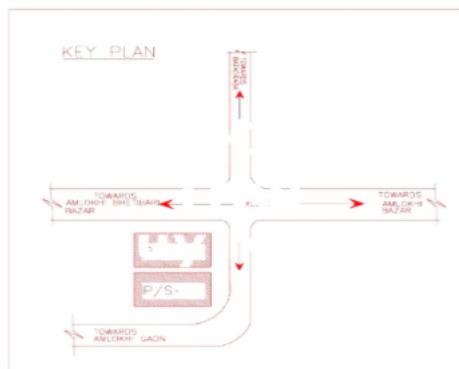

Nazri Naksha

Google Map View

Polling Station Building Front View

ভোটগ্ৰহন কেন্দ্ৰৰ সন্মুখৰ দৃশ্য

Cad View

Key MAP View