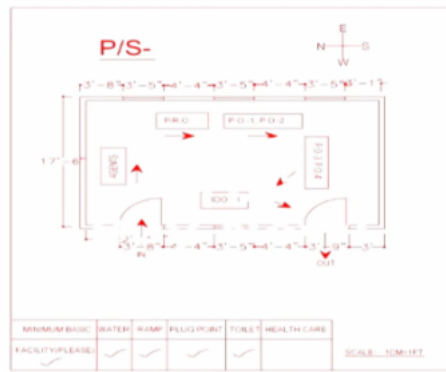

নিৰ্বাচক পঞ্জীয়ন বিষয়াৰ স্বাক্ষৰ

Nazri Naksha

Google Map View

Polling Station Building Front View

ভোটগ্ৰহন কেন্দ্ৰৰ সন্মুখৰ দৃশ্য

Cad View

Key MAP View

1 নাম : বিজু দাস পিতাৰ নাম: প্ৰভাত দাস ঘৰ নং : ৫৯ বয়স : 28 লিঙ্গ : মহিলা	GGY0209676 ফটো উপলব্ধ	2 নাম : অনিমা বৰা স্বামীৰ নাম: ৰামনাথ দাস ঘৰ নং : 64 বয়স : 60 লিঙ্গ : মহিলা	GGY0629691 ফটো উপলব্ধ	3 নাম : মনালিছা বৰা স্বামীৰ নাম: হিৰণ্য তামূলী ঘৰ নং : 108 বয়স : 54 লিঙ্গ : মহিলা	GGY1833676 ফটো উপলব্ধ
S2 4 নাম : নিকিতা বৰা পিতাৰ নাম: কেশৱধৰ বৰা ঘৰ নং : 115 বয়স : 27 লিঙ্গ : মহিলা	GGY0264341 ফটো উপলব্ধ	5 নাম : কমলেশ্বৰ বৰা পিতাৰ নাম: বকুল বৰা ঘৰ নং : ১৩১ বয়স : 65 লিঙ্গ : পুৰুষ	GGY1830519 ফটো উপলব্ধ	6 নাম : ৰূপালী বৰা স্বামীৰ নাম: কমলেশ্বৰ বৰা ঘৰ নং : ১৩১ বয়স : 55 লিঙ্গ : মহিলা	GGY1830520 ফটো উপলব্ধ
7 নাম : অতুল বৰা পিতাৰ নাম: বকুল বৰা ঘৰ নং : ৩২ বয়স : 59 লিঙ্গ : পুৰুষ	GGY1830473 ফটো উপলব্ধ	8 নাম : অনিমা বৰা স্বামীৰ নাম: অতুল বৰা ঘৰ নং : ১৩২ বয়স : 53 লিঙ্গ : মহিলা	GGY1830484 ফটো উপলব্ধ	9 নাম : পংকজ বৰা পিতাৰ নাম: অতুল বৰা ঘৰ নং : ১৩২ বয়স : 32 লিঙ্গ : পুৰুষ	GGY0267484 ফটো উপলব্ধ
10 নাম : ভাৰ্গৱ জ্যোতি বৰা পিতাৰ নাম: অতুল চন্দ্ৰ বৰা ঘৰ নং : ১৩২ বয়স : 23 লিঙ্গ : পুৰুষ	GGY0486175 ফটো উপলব্ধ	11 নাম : পূজা বৰা স্বামীৰ নাম: ভাৰ্গৱ জ্যোতি বৰা ঘৰ নং : 132 A বয়স : 21 লিঙ্গ : মহিলা	PJK0018580 ফটো উপলব্ধ	12 নাম : বীনা বৰা স্বামীৰ নাম: খগেন বৰা ঘৰ নং : ১৩৩ বয়স : 66 লিঙ্গ : মহিলা	GGY0256107 ফটো উপলব্ধ
13 নাম : খগেন বৰা পিতাৰ নাম: লুহিত বৰা ঘৰ নং : ১৩৩ বয়স : 65 লিঙ্গ : পুৰুষ	GGY1830597 ফটো উপলব্ধ	14 নাম : চুমেন বৰা পিতাৰ নাম: খগেন বৰা ঘৰ নং : ১৩৩ বয়স : 33 লিঙ্গ : পুৰুষ	GGY0014234 ফটো উপলব্ধ	15 নাম : হেম শইকীয়া পিতাৰ নাম: সৰুপাই শইকীয়া ঘৰ নং : ১৩৪ বয়স : 85 লিঙ্গ : পুৰুষ	GGY1830633 ফটো উপলব্ধ
16 নাম : দুৰ্গা শইকীয়া পিতাৰ নাম: হেম শইকীয়া ঘৰ নং : ১৩৪ বয়স : 53 লিঙ্গ : পুৰুষ	GGY1830655 ফটো উপলব্ধ	17 নাম : মনি শইকীয়া পিতাৰ নাম: হেম শইকীয়া ঘৰ নং : 134 ক বয়স : 42 লিঙ্গ : মহিলা	GGY1830677 ফটো উপলব্ধ	18 নাম : কনকলতা দাস স্বামীৰ নাম: মনি শইকীয়া ঘৰ নং : 134 ক বয়স : 24 লিঙ্গ : মহিলা	PJK0117994 ফটো উপলব্ধ
19 নাম : বীনা বৰা স্বামীৰ নাম: বিপীন বৰা ঘৰ নং : ১৩৬ বয়স : 60 লিঙ্গ : মহিলা	GGY1830713 ফটো উপলব্ধ	20 নাম : বিপিন বৰা পিতাৰ নাম: গজুলা বৰা ঘৰ নং : ১৩৬ বয়স : 60 লিঙ্গ : পুৰুষ	GGY1830702 ফটো উপলব্ধ	21 নাম : কৃষ্ণা শইকীয়া স্বামীৰ নাম: বাবুল শইকীয়া ঘৰ নং : ১৩৬ বয়স : 40 লিঙ্গ : মহিলা	GGY1830724 ফটো উপলব্ধ
22 নাম : পূজা বৰা পিতাৰ নাম: পূৰ্ণকান্ত বৰা ঘৰ নং : 136 বয়স : 24 লিঙ্গ : মহিলা	GGY0476879 ফটো উপলব্ধ	23 নাম : প্ৰিয়ান্বী শইকীয়া পিতাৰ নাম: বাবুল শইকীয়া ঘৰ নং : 136 বয়স : 20 লিঙ্গ : মহিলা	PJK0018614 ফটো উপলব্ধ	24 নাম : আৰতি বৰা পিতাৰ নাম: গজুলাই বৰা ঘৰ নং : ১৩৭ বয়স : 60 লিঙ্গ : মহিলা	GGY1830735 ফটো উপলব্ধ
25 নাম : বীনা বৰা পিতাৰ নাম: গজুলাই বৰা ঘৰ নং : ১৩৭ বয়স : 58 লিঙ্গ : মহিলা	GGY1830746 ফটো উপলব্ধ	26 নাম : মইনা বৰা স্বামীৰ নাম: মহেন্দ্ৰ বৰা ঘৰ নং : ১৩৮ বয়স : 80 লিঙ্গ : মহিলা	GGY1830768 ফটো উপলব্ধ	27 নাম : প্ৰকাশ জ্যোতি বৰা পিতাৰ নাম: মহেন্দ্ৰ বৰা ঘৰ নং : ১৩৮ বয়স : 40 লিঙ্গ : পুৰুষ	GGY1830779 ফটো উপলব্ধ
28 নাম : পপী হাজৰীকা স্বামীৰ নাম: প্ৰকাশজ্যোতি বৰা ঘৰ নং : ১৩৮ বয়স : 40 লিঙ্গ : মহিলা	GGY1830780 ফটো উপলব্ধ	29 নাম : হেমলতা বৰা স্বামীৰ নাম: সূৰ্য্য বৰা ঘৰ নং : ১৩৯ বয়স : 65 লিঙ্গ : মহিলা	GGY1830928 ফটো উপলব্ধ	30 নাম : বীনা বৰা স্বামীৰ নাম: নোমল বৰা ঘৰ নং : ১৩৯ বয়স : 63 লিঙ্গ : মহিলা	GGY1830848 ফটো উপলব্ধ