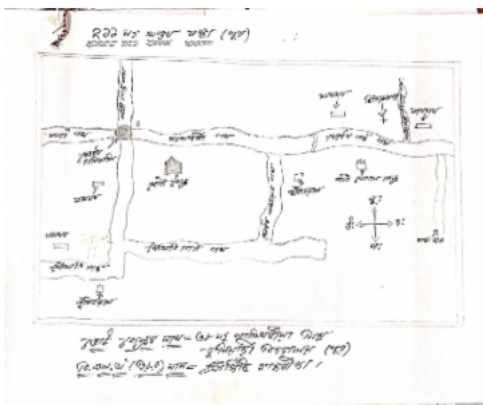

নিৰ্বাচক পঞ্জীয়ন বিষয়াৰ স্বাক্ষৰ

Nazri Naksha

Google Map View

Polling Station Building Front View

ভোটগ্ৰহন কেন্দ্ৰৰ সন্মুখৰ দৃশ্য

Cad View

Key MAP View

1 নাম : বিজু দাস পিতাৰ নাম: প্ৰভাত দাস ঘৰ নং : ৫৯ বয়স : 28 লিঙ্গ : মহিলা	GGY0209676 ফটো উপলব্ধ	2 নাম : অনিমা বৰা স্বামীৰ নাম: ৰামনাথ দাস ঘৰ নং : 64 বয়স : 60 লিঙ্গ : মহিলা	GGY0629691 ফটো উপলব্ধ	3 নাম : মনালিছা বৰা স্বামীৰ নাম: হিৰণ্য তামূলী ঘৰ নং : 108 বয়স : 54 লিঙ্গ : মহিলা	GGY1833676 ফটো উপলব্ধ
S2 4 নাম : নিকিতা বৰা পিতাৰ নাম: কেশৱধৰ বৰা ঘৰ নং : 115 বয়স : 27 লিঙ্গ : মহিলা	GGY0264341 ফটো উপলব্ধ	5 নাম : কমলেশ্বৰ বৰা পিতাৰ নাম: বকুল বৰা ঘৰ নং : ১৩১ বয়স : 65 লিঙ্গ : পুৰুষ	GGY1830519 ফটো উপলব্ধ	6 নাম : ৰূপালী বৰা স্বামীৰ নাম: কমলেশ্বৰ বৰা ঘৰ নং : ১৩১ বয়স : 55 লিঙ্গ : মহিলা	GGY1830520 ফটো উপলব্ধ
7 নাম : অতুল বৰা পিতাৰ নাম: বকুল বৰা ঘৰ নং : ৩২ বয়স : 59 লিঙ্গ : পুৰুষ	GGY1830473 ফটো উপলব্ধ	8 নাম : অনিমা বৰা স্বামীৰ নাম: অতুল বৰা ঘৰ নং : ১৩২ বয়স : 53 লিঙ্গ : মহিলা	GGY1830484 ফটো উপলব্ধ	9 নাম : পংকজ বৰা পিতাৰ নাম: অতুল বৰা ঘৰ নং : ১৩২ বয়স : 32 লিঙ্গ : পুৰুষ	GGY0267484 ফটো উপলব্ধ
10 নাম : ভাৰ্গৱ জ্যোতি বৰা পিতাৰ নাম: অতুল চন্দ্ৰ বৰা ঘৰ নং : ১৩২ বয়স : 23 লিঙ্গ : পুৰুষ	GGY0486175 ফটো উপলব্ধ	11 নাম : পূজা বৰা স্বামীৰ নাম: ভাৰ্গৱ জ্যোতি বৰা ঘৰ নং : 132 A বয়স : 21 লিঙ্গ : মহিলা	PJK0018580 ফটো উপলব্ধ	12 নাম : বীনা বৰা স্বামীৰ নাম: খগেন বৰা ঘৰ নং : ১৩৩ বয়স : 66 লিঙ্গ : মহিলা	GGY0256107 ফটো উপলব্ধ
13 নাম : খগেন বৰা পিতাৰ নাম: লুহিত বৰা ঘৰ নং : ১৩৩ বয়স : 65 লিঙ্গ : পুৰুষ	GGY1830597 ফটো উপলব্ধ	14 নাম : চুমেন বৰা পিতাৰ নাম: খগেন বৰা ঘৰ নং : ১৩৩ বয়স : 33 লিঙ্গ : পুৰুষ	GGY0014234 ফটো উপলব্ধ	15 নাম : হেম শইকীয়া পিতাৰ নাম: সৰুপাই শইকীয়া ঘৰ নং : ১৩৪ বয়স : 85 লিঙ্গ : পুৰুষ	GGY1830633 ফটো উপলব্ধ
16 নাম : দুৰ্গা শইকীয়া পিতাৰ নাম: হেম শইকীয়া ঘৰ নং : ১৩৪ বয়স : 53 লিঙ্গ : পুৰুষ	GGY1830655 ফটো উপলব্ধ	17 নাম : মনি শইকীয়া পিতাৰ নাম: হেম শইকীয়া ঘৰ নং : 134 ক বয়স : 42 লিঙ্গ : মহিলা	GGY1830677 ফটো উপলব্ধ	18 নাম : কনকলতা দাস স্বামীৰ নাম: মনি শইকীয়া ঘৰ নং : 134 ক বয়স : 24 লিঙ্গ : মহিলা	PJK0117994 ফটো উপলব্ধ
19 নাম : বীনা বৰা স্বামীৰ নাম: বিপীন বৰা ঘৰ নং : ১৩৬ বয়স : 60 লিঙ্গ : মহিলা	GGY1830713 ফটো উপলব্ধ	20 নাম : বিপিন বৰা পিতাৰ নাম: গজুলা বৰা ঘৰ নং : ১৩৬ বয়স : 60 লিঙ্গ : পুৰুষ	GGY1830702 ফটো উপলব্ধ	21 নাম : কৃষ্ণা শইকীয়া স্বামীৰ নাম: বাবুল শইকীয়া ঘৰ নং : ১৩৬ বয়স : 40 লিঙ্গ : মহিলা	GGY1830724 ফটো উপলব্ধ
22 নাম : পূজা বৰা পিতাৰ নাম: পূৰ্ণকান্ত বৰা ঘৰ নং : 136 বয়স : 24 লিঙ্গ : মহিলা	GGY0476879 ফটো উপলব্ধ	23 নাম : প্ৰিয়ান্বী শইকীয়া পিতাৰ নাম: বাবুল শইকীয়া ঘৰ নং : 136 বয়স : 20 লিঙ্গ : মহিলা	PJK0018614 ফটো উপলব্ধ	24 নাম : আৰতি বৰা পিতাৰ নাম: গজুলাই বৰা ঘৰ নং : ১৩৭ বয়স : 60 লিঙ্গ : মহিলা	GGY1830735 ফটো উপলব্ধ
25 নাম : বীনা বৰা পিতাৰ নাম: গজুলাই বৰা ঘৰ নং : ১৩৭ বয়স : 58 লিঙ্গ : মহিলা	GGY1830746 ফটো উপলব্ধ	26 নাম : মইনা বৰা স্বামীৰ নাম: মহেন্দ্ৰ বৰা ঘৰ নং : ১৩৮ বয়স : 80 লিঙ্গ : মহিলা	GGY1830768 ফটো উপলব্ধ	27 নাম : প্ৰকাশ জ্যোতি বৰা পিতাৰ নাম: মহেন্দ্ৰ বৰা ঘৰ নং : ১৩৮ বয়স : 40 লিঙ্গ : পুৰুষ	GGY1830779 ফটো উপলব্ধ
28 নাম : পপী হাজৰীকা স্বামীৰ নাম: প্ৰকাশজ্যোতি বৰা ঘৰ নং : ১৩৮ বয়স : 40 লিঙ্গ : মহিলা	GGY1830780 ফটো উপলব্ধ	29 নাম : হেমলতা বৰা স্বামীৰ নাম: সূৰ্য্য বৰা ঘৰ নং : ১৩৯ বয়স : 65 লিঙ্গ : মহিলা	GGY1830928 ফটো উপলব্ধ	30 নাম : বীনা বৰা স্বামীৰ নাম: নোমল বৰা ঘৰ নং : ১৩৯ বয়স : 63 লিঙ্গ : মহিলা	GGY1830848 ফটো উপলব্ধ