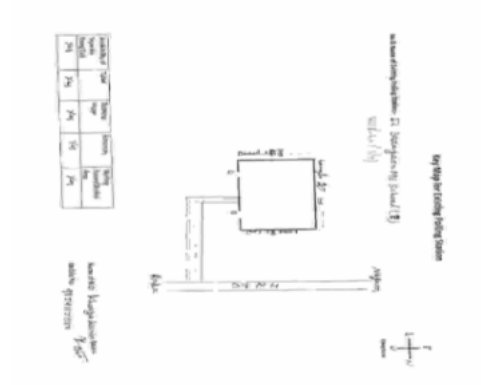

নিৰ্বাচক পঞ্জীয়ন বিষয়াৰ স্বাক্ষৰ

Nazri Naksha

Google Map View

Polling Station Building Front View

ভোটগ্ৰহন কেন্দ্ৰৰ সন্মুখৰ দৃশ্য

Cad View

Key MAP View

1 নাম : নিজ মণি দাস স্বামীৰ নাম : পোবাল চন্দ্ৰ দাস ঘৰ নং : 1 বয়স : 44 লিঙ্গ : মহিলা	GGY1614580 ফটো উপলব্ধ	2 নাম : কামেশ্বৰী দাস স্বামীৰ নাম : শান্তিৰাম দাস ঘৰ নং : 2 বয়স : 75 লিঙ্গ : মহিলা	GGY1614615 ফটো উপলব্ধ	3 নাম : যজ্ঞো বামু দাস পিতাৰ নাম : শান্তি বামু দাস ঘৰ নং : 2 বয়স : 57 লিঙ্গ : পুৰুষ	GGY1614626 ফটো উপলব্ধ
4 নাম : লোকেন্দ্ৰ দাস পিতাৰ নাম : শান্তিৰাম দাস ঘৰ নং : 2 বয়স : 48 লিঙ্গ : পুৰুষ	GGY1614648 ফটো উপলব্ধ	5 নাম : প্ৰতিমা শইকীয়া স্বামীৰ নাম : লোকেন্দ্ৰ দাস ঘৰ নং : 2 বয়স : 45 লিঙ্গ : মহিলা	GGY1614659 ফটো উপলব্ধ	6 নাম : ভোগেমাঈ দাস পিতাৰ নাম : শান্তিৰাম দাস ঘৰ নং : 2 বয়স : 43 লিঙ্গ : মহিলা	GGY1614637 ফটো উপলব্ধ
7 নাম : নেহা দাস পিতাৰ নাম : লোকেন্দ্ৰ দাস ঘৰ নং : 2 বয়স : 20 লিঙ্গ : মহিলা	PJK0012633 ফটো উপলব্ধ	8 নাম : চন্দ্ৰকান্ত দাস পিতাৰ নাম : জয়কান্ত দাস ঘৰ নং : 9 বয়স : 78 লিঙ্গ : পুৰুষ	GGY1614693 ফটো উপলব্ধ	9 নাম : দেহিৰাম দাস পিতাৰ নাম : জয়কান্ত দাস ঘৰ নং : 9 বয়স : 75 লিঙ্গ : পুৰুষ	GGY1614682 ফটো উপলব্ধ
10 নাম : গোবিন চন্দ্ৰ দাস পিতাৰ নাম : জয়কান্ত দাস ঘৰ নং : 9 বয়স : 65 লিঙ্গ : পুৰুষ	GGY1614728 ফটো উপলব্ধ	11 নাম : মুন দাস স্বামীৰ নাম : চন্দ্ৰকান্ত দাস ঘৰ নং : 9 বয়স : 62 লিঙ্গ : মহিলা	GGY1614717 ফটো উপলব্ধ	12 নাম : তপেশ্বৰী দাস স্বামীৰ নাম : দেহিৰাম দাস ঘৰ নং : 9 বয়স : 60 লিঙ্গ : মহিলা	GGY1614706 ফটো উপলব্ধ
13 নাম : পৰ্ণিমা দাস পিতাৰ নাম : ঘনশ্যাম দাস ঘৰ নং : 9 বয়স : 45 লিঙ্গ : মহিলা	GGY1614739 ফটো উপলব্ধ	14 নাম : পৰিষ্কাৰিত দাস পিতাৰ নাম : চন্দ্ৰকান্ত দাস ঘৰ নং : 9 বয়স : 42 লিঙ্গ : পুৰুষ	GGY1614751 ফটো উপলব্ধ	15 নাম : সুৰক্ষিত কুমাৰ দাস পিতাৰ নাম : চন্দ্ৰকান্ত দাস ঘৰ নং : 9 বয়স : 40 লিঙ্গ : পুৰুষ	GGY1614740 ফটো উপলব্ধ
16 নাম : খনি কুমাৰ দাস পিতাৰ নাম : দেহিৰাম দাস ঘৰ নং : 9 বয়স : 38 লিঙ্গ : পুৰুষ	GGY1614762 ফটো উপলব্ধ	17 নাম : তপন কুমাৰ দাস পিতাৰ নাম : দেহিৰাম দাস ঘৰ নং : 9 বয়স : 36 লিঙ্গ : পুৰুষ	GGY1614773 ফটো উপলব্ধ	18 নাম : টিনা মনি দাস পিতাৰ নাম : দেহিৰাম দাস ঘৰ নং : 9 বয়স : 34 লিঙ্গ : মহিলা	GGY0308874 ফটো উপলব্ধ
19 নাম : গুণপ্ৰভা দাস স্বামীৰ নাম : ক্ষিৰোদ দাস ঘৰ নং : 8 বয়স : 70 লিঙ্গ : মহিলা	GGY1614784 ফটো উপলব্ধ	20 নাম : অনিমা দাস স্বামীৰ নাম : মহেন্দ্ৰ দাস ঘৰ নং : 8 বয়স : 55 লিঙ্গ : মহিলা	GGY1614795 ফটো উপলব্ধ	21 নাম : ডম্বৰুধৰ দাস পিতাৰ নাম : মৃত ক্ষিৰুদ দাস ঘৰ নং : 8 বয়স : 50 লিঙ্গ : পুৰুষ	GGY0254961 ফটো উপলব্ধ
22 নাম : নিৰঞ্জন কুমাৰ দাস পিতাৰ নাম : ক্ষিৰোদ দাস ঘৰ নং : 8 বয়স : 46 লিঙ্গ : পুৰুষ	GGY1614820 ফটো উপলব্ধ	23 নাম : বাজীব দাস পিতাৰ নাম : মহেন্দ্ৰ দাস ঘৰ নং : 8 বয়স : 40 লিঙ্গ : পুৰুষ	GGY1614831 ফটো উপলব্ধ	24 নাম : পূৰ্বী দাস পিতাৰ নাম : মহেন্দ্ৰ দাস ঘৰ নং : 8 বয়স : 38 লিঙ্গ : মহিলা	GGY1614842 ফটো উপলব্ধ
25 নাম : চুমি শৰ্মা দাস স্বামীৰ নাম : বাজীব দাস ঘৰ নং : 8 বয়স : 24 লিঙ্গ : মহিলা	GGY0477281 ফটো উপলব্ধ	26 নাম : গুৰি শইকীয়া অন্যান্য : বাজীৰ দাস ঘৰ নং : 8 বয়স : 24 লিঙ্গ : মহিলা	GGY0476549 ফটো উপলব্ধ	27 নাম : ভান শইকীয়া স্বামীৰ নাম : ব্ৰজেন্দ্ৰ কুমাৰ শইকীয়া ঘৰ নং : 5 বয়স : 70 লিঙ্গ : মহিলা	GGY1614853 ফটো উপলব্ধ
28 নাম : বিদ্যুত কুমাৰ শইকীয়া পিতাৰ নাম : ব্ৰজেন্দ্ৰ কুমাৰ শইকীয়া ঘৰ নং : 5 বয়স : 49 লিঙ্গ : পুৰুষ	GGY1614864 ফটো উপলব্ধ	29 নাম : গৌতম কুমাৰ শইকীয়া পিতাৰ নাম : ব্ৰজেন্দ্ৰ কুমাৰ শইকীয়া ঘৰ নং : 5 বয়স : 47 লিঙ্গ : পুৰুষ	GGY1614875 ফটো উপলব্ধ	30 নাম : কল্লোল কুমাৰ শইকীয়া পিতাৰ নাম : ব্ৰজেন্দ্ৰ কুমাৰ শইকীয়া ঘৰ নং : 5 বয়স : 46 লিঙ্গ : পুৰুষ	GGY1614886 ফটো উপলব্ধ