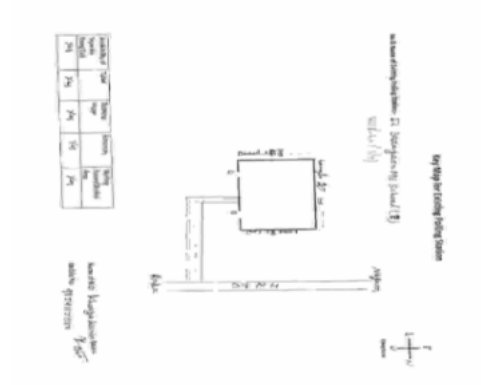

নিৰ্বাচক পঞ্জীয়ন বিষয়াৰ স্বাক্ষৰ

Nazri Naksha

Google Map View

Polling Station Building Front View

ভোটগ্রহন কেন্দ্ৰৰ সন্মুখৰ দৃশ্য

Cad View

Key MAP View

বিধানসভা সমষ্টিৰ নম্বৰ আৰু নাম : 61-বহা
অংশৰ নম্বৰ আৰু নাম : 1-মৰিকলং মুছলমান গাওঁ,