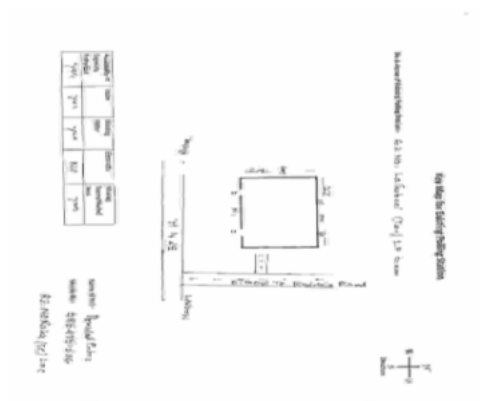

নিৰ্বাচক পঞ্জীয়ন বিষয়াৰ স্বাক্ষৰ

Nazri Naksha

Google Map View

Polling Station Building Front View

ভোটগ্ৰহন কেন্দ্ৰৰ সন্মুখৰ দৃশ্য

Cad View

Key MAP View

1 নাম : বিনামাই শইকীয়া স্বামীৰ নাম : চন্দ্ৰকান্ত শইকীয়া ঘৰ নং : 43 বয়স : 63 লিঙ্গ : মহিলা	GGY1634226 ফটো উপলব্ধ	2 নাম : কেশৰাম হাজৰিকা পিতাৰ নাম : চৌনিৰাম হাজৰিকা ঘৰ নং : 43 বয়স : 62 লিঙ্গ : পুৰুষ	GGY1626068 ফটো উপলব্ধ	3 নাম : টুটমনি হাজৰিকা স্বামীৰ নাম : স্বামী কেশৰাম হাজৰিকা ঘৰ নং : 43 বয়স : 47 লিঙ্গ : মহিলা	GGY1626079 ফটো উপলব্ধ
4 নাম : শচীন হাজৰিকা পিতাৰ নাম : কেশৰাম হাজৰিকা ঘৰ নং : 89 বয়স : 27 লিঙ্গ : পুৰুষ	GGY0291112 ফটো উপলব্ধ	5 নাম : ধৰ্মেশ্বৰ বৰা পিতাৰ নাম : শলিয়া বৰা ঘৰ নং : 88 বয়স : 70 লিঙ্গ : পুৰুষ	GGY1626080 ফটো উপলব্ধ	6 নাম : মামু বৰা পিতাৰ নাম : ধৰ্মেশ্বৰ বৰা ঘৰ নং : 88 বয়স : 41 লিঙ্গ : মহিলা	GGY1626104 ফটো উপলব্ধ
7 নাম : নিকুমণি বৰা পিতাৰ নাম : ধৰ্মেশ্বৰ বৰা ঘৰ নং : 88 বয়স : 30 লিঙ্গ : মহিলা	GGY1634953 ফটো উপলব্ধ	8 নাম : উত্তম বৰা পিতাৰ নাম : খৰ্গেশ্বৰ বৰা ঘৰ নং : 85 বয়স : 55 লিঙ্গ : পুৰুষ	GGY1626126 ফটো উপলব্ধ	9 নাম : জোন বৰা স্বামীৰ নাম : স্বামী উত্তম বৰা ঘৰ নং : 85 বয়স : 45 লিঙ্গ : মহিলা	GGY1626137 ফটো উপলব্ধ
10 নাম : মুণায় বৰা পিতাৰ নাম : উত্তম বৰা ঘৰ নং : 85 বয়স : 30 লিঙ্গ : পুৰুষ	GGY0326959 ফটো উপলব্ধ	11 নাম : শান্তনু বৰা পিতাৰ নাম : উত্তম বৰা ঘৰ নং : 85 বয়স : 28 লিঙ্গ : পুৰুষ	GGY0327098 ফটো উপলব্ধ	12 নাম : বন্দিতা বৰা স্বামীৰ নাম : মৃন্ময় বৰা ঘৰ নং : 85 বয়স : 27 লিঙ্গ : মহিলা	GGY0352864 ফটো উপলব্ধ
13 নাম : কবিতা দাস বৰা স্বামীৰ নাম : শান্তনু বৰা ঘৰ নং : 85 বয়স : 26 লিঙ্গ : মহিলা	PJK0081299 ফটো উপলব্ধ	14 নাম : দময়ন্তী কলিতা স্বামীৰ নাম : খিঠাৰাম স্বামী কলিতা ঘৰ নং : 86 বয়স : 70 লিঙ্গ : মহিলা	GGY1626148 ফটো উপলব্ধ	15 নাম : ৰূপজ্যোতি কলিতা স্বামীৰ নাম : ত্ৰৈলোক্য কলিতা ঘৰ নং : 86 বয়স : 44 লিঙ্গ : মহিলা	GGY1626160 ফটো উপলব্ধ
16 নাম : জয়কান্ত কলিতা পিতাৰ নাম : কনপাই কলিতা ঘৰ নং : 89 বয়স : 65 লিঙ্গ : পুৰুষ	GGY1626171 ফটো উপলব্ধ	17 নাম : দল কলিতা স্বামীৰ নাম : জয়কান্ত স্বামী কলিতা ঘৰ নং : 89 বয়স : 48 লিঙ্গ : মহিলা	GGY1626182 ফটো উপলব্ধ	18 নাম : পম্পী বৰা বৰুৱা স্বামীৰ নাম : দিপু মনি বৰুৱা ঘৰ নং : 89 বয়স : 23 লিঙ্গ : মহিলা	PJK0017954 ফটো উপলব্ধ
19 নাম : প্ৰেমেশ্বৰ কলিতা পিতাৰ নাম : কনপাই কলিতা ঘৰ নং : 89 বয়স : 64 লিঙ্গ : পুৰুষ	GGY1626206 ফটো উপলব্ধ	20 নাম : বিভা কলিতা স্বামীৰ নাম : প্ৰেমেশ্বৰ স্বামী কলিতা ঘৰ নং : 89 বয়স : 55 লিঙ্গ : মহিলা	GGY1626217 ফটো উপলব্ধ	21 নাম : দিপুমনি বৰুৱা পিতাৰ নাম : প্ৰেমেশ্বৰ কলিতা ঘৰ নং : 89 বয়স : 43 লিঙ্গ : পুৰুষ	GGY1626228 ফটো উপলব্ধ
22 নাম : নিতুল কলিতা পিতাৰ নাম : প্ৰেমেশ্বৰ কলিতা ঘৰ নং : 89 বয়স : 33 লিঙ্গ : পুৰুষ	GGY1626239 ফটো উপলব্ধ	23 নাম : প্ৰিয়ংকা কলিতা পিতাৰ নাম : প্ৰেমেশ্বৰ কলিতা ঘৰ নং : 89 বয়স : 27 লিঙ্গ : মহিলা	GGY0237362 ফটো উপলব্ধ	E2 24 নাম : ৰেনমাই বৰা স্বামীৰ নাম : পূৰ্ণকান্ত বৰা ঘৰ নং : 50 বয়স : 80 লিঙ্গ : মহিলা	GGY1626251 ফটো উপলব্ধ
25 নাম : অতুলচন্দ্ৰ বৰা পিতাৰ নাম : পূৰ্ণকান্ত বৰা ঘৰ নং : 50 বয়স : 56 লিঙ্গ : পুৰুষ	GGY1626262 ফটো উপলব্ধ	S 26 নাম : বকুল বৰা পিতাৰ নাম : পূৰ্ণকান্ত বৰা ঘৰ নং : 50 বয়স : 52 লিঙ্গ : পুৰুষ	GGY1626273 ফটো উপলব্ধ	S 27 নাম : বীনা বৰা স্বামীৰ নাম : স্বামী বকুল বৰা ঘৰ নং : 50 বয়স : 48 লিঙ্গ : মহিলা	GGY1626319 ফটো উপলব্ধ
28 নাম : পতুল বৰা পিতাৰ নাম : পূৰ্ণকান্ত বৰা ঘৰ নং : 50 বয়স : 47 লিঙ্গ : পুৰুষ	GGY1626284 ফটো উপলব্ধ	29 নাম : ৰাতুল বৰা পিতাৰ নাম : পূৰ্ণকান্ত বৰা ঘৰ নং : 50 বয়স : 45 লিঙ্গ : পুৰুষ	GGY1626295 ফটো উপলব্ধ	30 নাম : ৰান বৰা স্বামীৰ নাম : স্বামী অতুল বৰা ঘৰ নং : 50 বয়স : 45 লিঙ্গ : মহিলা	GGY1626308 ফটো উপলব্ধ