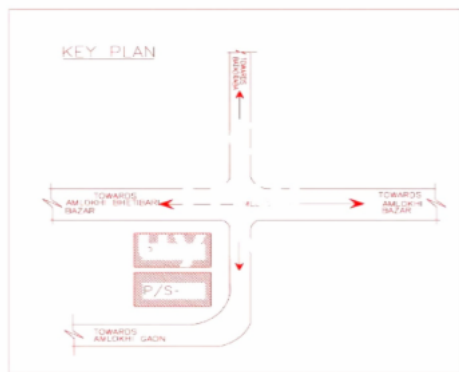

নিৰ্বাচক পঞ্জীয়ন বিষয়াৰ স্বাক্ষৰ

Nazri Naksha

Google Map View

Polling Station Building Front View

ভোটগ্ৰহন কেন্দ্ৰৰ সন্মুখৰ দৃশ্য

Cad View

Key MAP View

1 নাম : বিনামাই শইকীয়া স্বামীৰ নাম : চন্দ্ৰকান্ত শইকীয়া ঘৰ নং : 43 বয়স : 63 লিঙ্গ : মহিলা	GGY1634226 ফটো উপলব্ধ	2 নাম : কেশৰাম হাজৰিকা পিতাৰ নাম : চৌনিৰাম হাজৰিকা ঘৰ নং : 43 বয়স : 62 লিঙ্গ : পুৰুষ	GGY1626068 ফটো উপলব্ধ	3 নাম : টুটমনি হাজৰিকা স্বামীৰ নাম : স্বামী কেশৰাম হাজৰিকা ঘৰ নং : 43 বয়স : 47 লিঙ্গ : মহিলা	GGY1626079 ফটো উপলব্ধ
4 নাম : শচীন হাজৰিকা পিতাৰ নাম : কেশৰাম হাজৰিকা ঘৰ নং : 89 বয়স : 27 লিঙ্গ : পুৰুষ	GGY0291112 ফটো উপলব্ধ	5 নাম : ধৰ্মেশ্বৰ বৰা পিতাৰ নাম : শলিয়া বৰা ঘৰ নং : 88 বয়স : 70 লিঙ্গ : পুৰুষ	GGY1626080 ফটো উপলব্ধ	6 নাম : মামু বৰা পিতাৰ নাম : ধৰ্মেশ্বৰ বৰা ঘৰ নং : 88 বয়স : 41 লিঙ্গ : মহিলা	GGY1626104 ফটো উপলব্ধ
7 নাম : নিকুমণি বৰা পিতাৰ নাম : ধৰ্মেশ্বৰ বৰা ঘৰ নং : 88 বয়স : 30 লিঙ্গ : মহিলা	GGY1634953 ফটো উপলব্ধ	8 নাম : উত্তম বৰা পিতাৰ নাম : খৰ্গেশ্বৰ বৰা ঘৰ নং : 85 বয়স : 55 লিঙ্গ : পুৰুষ	GGY1626126 ফটো উপলব্ধ	9 নাম : জোন বৰা স্বামীৰ নাম : স্বামী উত্তম বৰা ঘৰ নং : 85 বয়স : 45 লিঙ্গ : মহিলা	GGY1626137 ফটো উপলব্ধ
10 নাম : মুণায় বৰা পিতাৰ নাম : উত্তম বৰা ঘৰ নং : 85 বয়স : 30 লিঙ্গ : পুৰুষ	GGY0326959 ফটো উপলব্ধ	11 নাম : শান্তনু বৰা পিতাৰ নাম : উত্তম বৰা ঘৰ নং : 85 বয়স : 28 লিঙ্গ : পুৰুষ	GGY0327098 ফটো উপলব্ধ	12 নাম : বন্দিতা বৰা স্বামীৰ নাম : মৃন্ময় বৰা ঘৰ নং : 85 বয়স : 27 লিঙ্গ : মহিলা	GGY0352864 ফটো উপলব্ধ
13 নাম : কবিতা দাস বৰা স্বামীৰ নাম : শান্তনু বৰা ঘৰ নং : 85 বয়স : 26 লিঙ্গ : মহিলা	PJK0081299 ফটো উপলব্ধ	14 নাম : দময়ন্তী কলিতা স্বামীৰ নাম : খিঠাৰাম স্বামী কলিতা ঘৰ নং : 86 বয়স : 70 লিঙ্গ : মহিলা	GGY1626148 ফটো উপলব্ধ	15 নাম : ৰূপজ্যোতি কলিতা স্বামীৰ নাম : ত্ৰৈলোক্য কলিতা ঘৰ নং : 86 বয়স : 44 লিঙ্গ : মহিলা	GGY1626160 ফটো উপলব্ধ
16 নাম : জয়কান্ত কলিতা পিতাৰ নাম : কনপাই কলিতা ঘৰ নং : 89 বয়স : 65 লিঙ্গ : পুৰুষ	GGY1626171 ফটো উপলব্ধ	17 নাম : দল কলিতা স্বামীৰ নাম : জয়কান্ত স্বামী কলিতা ঘৰ নং : 89 বয়স : 48 লিঙ্গ : মহিলা	GGY1626182 ফটো উপলব্ধ	18 নাম : পম্পী বৰা বৰুৱা স্বামীৰ নাম : দিপু মনি বৰুৱা ঘৰ নং : 89 বয়স : 23 লিঙ্গ : মহিলা	PJK0017954 ফটো উপলব্ধ
19 নাম : প্ৰেমেশ্বৰ কলিতা পিতাৰ নাম : কনপাই কলিতা ঘৰ নং : 89 বয়স : 64 লিঙ্গ : পুৰুষ	GGY1626206 ফটো উপলব্ধ	20 নাম : বিভা কলিতা স্বামীৰ নাম : প্ৰেমেশ্বৰ স্বামী কলিতা ঘৰ নং : 89 বয়স : 55 লিঙ্গ : মহিলা	GGY1626217 ফটো উপলব্ধ	21 নাম : দিপুমনি বৰুৱা পিতাৰ নাম : প্ৰেমেশ্বৰ কলিতা ঘৰ নং : 89 বয়স : 43 লিঙ্গ : পুৰুষ	GGY1626228 ফটো উপলব্ধ
22 নাম : নিতুল কলিতা পিতাৰ নাম : প্ৰেমেশ্বৰ কলিতা ঘৰ নং : 89 বয়স : 33 লিঙ্গ : পুৰুষ	GGY1626239 ফটো উপলব্ধ	23 নাম : প্ৰিয়ংকা কলিতা পিতাৰ নাম : প্ৰেমেশ্বৰ কলিতা ঘৰ নং : 89 বয়স : 27 লিঙ্গ : মহিলা	GGY0237362 ফটো উপলব্ধ	E2 24 নাম : ৰেনমাই বৰা স্বামীৰ নাম : পূৰ্ণকান্ত বৰা ঘৰ নং : 50 বয়স : 80 লিঙ্গ : মহিলা	GGY1626251 ফটো উপলব্ধ
25 নাম : অতুলচন্দ্ৰ বৰা পিতাৰ নাম : পূৰ্ণকান্ত বৰা ঘৰ নং : 50 বয়স : 56 লিঙ্গ : পুৰুষ	GGY1626262 ফটো উপলব্ধ	S 26 নাম : বকুল বৰা পিতাৰ নাম : পূৰ্ণকান্ত বৰা ঘৰ নং : 50 বয়স : 52 লিঙ্গ : পুৰুষ	GGY1626273 ফটো উপলব্ধ	S 27 নাম : বীনা বৰা স্বামীৰ নাম : স্বামী বকুল বৰা ঘৰ নং : 50 বয়স : 48 লিঙ্গ : মহিলা	GGY1626319 ফটো উপলব্ধ
28 নাম : পতুল বৰা পিতাৰ নাম : পূৰ্ণকান্ত বৰা ঘৰ নং : 50 বয়স : 47 লিঙ্গ : পুৰুষ	GGY1626284 ফটো উপলব্ধ	29 নাম : ৰাতুল বৰা পিতাৰ নাম : পূৰ্ণকান্ত বৰা ঘৰ নং : 50 বয়স : 45 লিঙ্গ : পুৰুষ	GGY1626295 ফটো উপলব্ধ	30 নাম : ৰান বৰা স্বামীৰ নাম : স্বামী অতুল বৰা ঘৰ নং : 50 বয়স : 45 লিঙ্গ : মহিলা	GGY1626308 ফটো উপলব্ধ