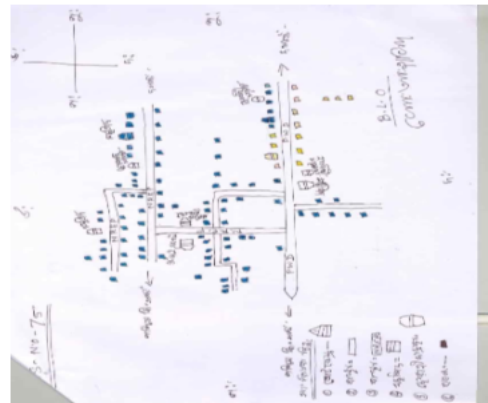

নিৰ্বাচক পঞ্জীয়ন বিষয়াৰ স্বাক্ষৰ

Nazri Naksha

Google Map View

Polling Station Building Front View

ভোটগ্ৰহন কেন্দ্ৰৰ সন্মুখৰ দৃশ্য

Cad View

Key MAP View

1 নাম : অন্তেশ্বৰ পাটৰ পিতাৰ নাম: অকন পাটৰ ঘৰ নং : ১ বয়স : 50 লিঙ্গ : পুৰুষ	LRP2234584 ফটো উপলব্ধ	E 2 নাম : বলোৰাম পাটৰ পিতাৰ নাম: মুক্ত অকন পাটৰ ঘৰ নং : ১ বয়স : 43 লিঙ্গ : পুৰুষ	LRP0199026 ফটো উপলব্ধ	3 নাম : অঞ্জুমানি পাটৰ স্বামীৰ নাম: অন্তেশ্বৰ পাটৰ ঘৰ নং : ০১ বয়স : 42 লিঙ্গ : মহিলা	LRP2002100 ফটো উপলব্ধ
4 নাম : বিতা পাটৰ স্বামীৰ নাম: উপেন পাটৰ ঘৰ নং : ১ বয়স : 40 লিঙ্গ : মহিলা	LRP0000991 ফটো উপলব্ধ	5 নাম : বণ্ট পাটৰ পিতাৰ নাম: অকন পাটৰ ঘৰ নং : ১ বয়স : 38 লিঙ্গ : পুৰুষ	LRP0000992 ফটো উপলব্ধ	S 6 নাম : লীলাবতি পাটৰ মাতৃৰ নাম: ভেৰমাই পাটৰ ঘৰ নং : ১ বয়স : 33 লিঙ্গ : মহিলা	LRP2002064 ফটো উপলব্ধ
7 নাম : বালিমাই পাটৰ স্বামীৰ নাম: লালচিং মাস্তা ঘৰ নং : ২ বয়স : 75 লিঙ্গ : মহিলা	LRP0000993 ফটো উপলব্ধ	8 নাম : হিয়েমাই মাস্তা স্বামীৰ নাম: নোমল মাস্তা ঘৰ নং : ২ বয়স : 55 লিঙ্গ : মহিলা	LRP2234686 ফটো উপলব্ধ	9 নাম : উতপল মাস্তা পিতাৰ নাম: নোমল মাস্তা ঘৰ নং : ২ বয়স : 33 লিঙ্গ : পুৰুষ	LRP0000994 ফটো উপলব্ধ
S 10 নাম : বীতামনি দেউৰী মাস্তা স্বামীৰ নাম: উতপল মাস্তা ঘৰ নং : ২ বয়স : 27 লিঙ্গ : মহিলা	LRP0080150 ফটো উপলব্ধ	11 নাম : বিজেন মাস্তা পিতাৰ নাম: লাল সিং মাস্তা ঘৰ নং : 2 ক বয়স : 34 লিঙ্গ : পুৰুষ	PJK0121632 ফটো উপলব্ধ	12 নাম : নিৰ্মালি পাটৰ স্বামীৰ নাম: বিজেন মাস্তা ঘৰ নং : 2 ক বয়স : 29 লিঙ্গ : মহিলা	LRP1163443 ফটো উপলব্ধ
13 নাম : বিন্দু মাস্তা পিতাৰ নাম: ফাকুচিং মাস্তা ঘৰ নং : ৩ বয়স : 50 লিঙ্গ : পুৰুষ	LRP0000995 ফটো উপলব্ধ	14 নাম : মঞ্জলা মাস্তা স্বামীৰ নাম: বিন্দু মাস্তা ঘৰ নং : ৩ বয়স : 45 লিঙ্গ : মহিলা	LRP0000996 ফটো উপলব্ধ	15 নাম : তৰালী মাস্তা পিতাৰ নাম: ফাকুচিং মাস্তা ঘৰ নং : ৩ বয়স : 39 লিঙ্গ : মহিলা	LRP0000997 ফটো উপলব্ধ
16 নাম : মনৰেপ মাস্তা মাতৃৰ নাম: তৰালী মাস্তা ঘৰ নং : ৩ ক বয়স : 21 লিঙ্গ : পুৰুষ	PJK0204727 ফটো উপলব্ধ	17 নাম : নমিতা পাটৰ স্বামীৰ নাম: অজয় পাটৰ ঘৰ নং : 8 বয়স : 42 লিঙ্গ : মহিলা	LRP2234744 ফটো উপলব্ধ	18 নাম : জিন্ট পাটৰ পিতাৰ নাম: মৃত. অজয় পাটৰ ঘৰ নং : 4 বয়স : 29 লিঙ্গ : পুৰুষ	LRP0454777 ফটো উপলব্ধ
19 নাম : স্প্ৰভা কোঁৱৰ স্বামীৰ নাম: জিন্ট পাটৰ ঘৰ নং : 04 বয়স : 22 লিঙ্গ : মহিলা	PJK0051649 ফটো উপলব্ধ	20 নাম : বালেন্দ পাটৰ পিতাৰ নাম: তপন পাটৰ ঘৰ নং : ৫ বয়স : 38 লিঙ্গ : পুৰুষ	LRP2234788 ফটো উপলব্ধ	21 নাম : উপাসনা পাটৰ স্বামীৰ নাম: বালেন্দ পাটৰ ঘৰ নং : ৫ বয়স : 32 লিঙ্গ : মহিলা	LRP0001000 ফটো উপলব্ধ
22 নাম : ফুলেশ্বৰী বৰদলৈ স্বামীৰ নাম: প্ৰসেন বৰদলৈ ঘৰ নং : ৬ বয়স : 50 লিঙ্গ : মহিলা	LRP2234802 ফটো উপলব্ধ	23 নাম : যদ বৰদলৈ পিতাৰ নাম: প্ৰসেন বৰদলৈ ঘৰ নং : ৬ বয়স : 31 লিঙ্গ : পুৰুষ	LRP0171538 ফটো উপলব্ধ	24 নাম : ডিম্পী গগৈ বৰদলৈ স্বামীৰ নাম: যদু বৰদলৈ ঘৰ নং : ৬ বয়স : 29 লিঙ্গ : মহিলা	LRP0358093 ফটো উপলব্ধ
25 নাম : বতেশ্বৰ বৰদলৈ পিতাৰ নাম: তালবৰ বৰদলৈ ঘৰ নং : ৭ বয়স : 52 লিঙ্গ : পুৰুষ	LRP2234824 ফটো উপলব্ধ	26 নাম : পূৰ্ণিমা বৰদলৈ স্বামীৰ নাম: বতেশ্বৰ বৰদলৈ ঘৰ নং : 07 বয়স : 46 লিঙ্গ : মহিলা	LRP2234835 ফটো উপলব্ধ	27 নাম : গোলাপ বৰদলৈ পিতাৰ নাম: বতেশ্বৰ বৰদলৈ ঘৰ নং : 07 বয়স : 23 লিঙ্গ : পুৰুষ	LRP1224245 ফটো উপলব্ধ
28 নাম : মেঘেমাই ডেকা স্বামীৰ নাম: বুদ্ধেশ্বৰ ডেকা ঘৰ নং : ৮ বয়স : 65 লিঙ্গ : মহিলা	LRP2234857 ফটো উপলব্ধ	29 নাম : লুইত পাটৰ পিতাৰ নাম: বিজু পাটৰ ঘৰ নং : ৮ ক বয়স : 22 লিঙ্গ : পুৰুষ	LRP1730944 ফটো উপলব্ধ	30 নাম : প্ৰবীন পাটৰ পিতাৰ নাম: তৰনী পাটৰ ঘৰ নং : 8খ বয়স : 52 লিঙ্গ : পুৰুষ	LRP2234868 ফটো উপলব্ধ