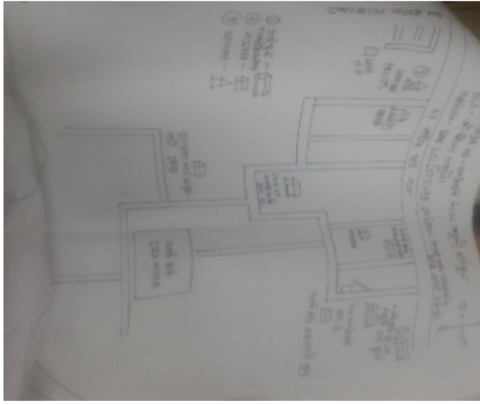

Nazri Naksha