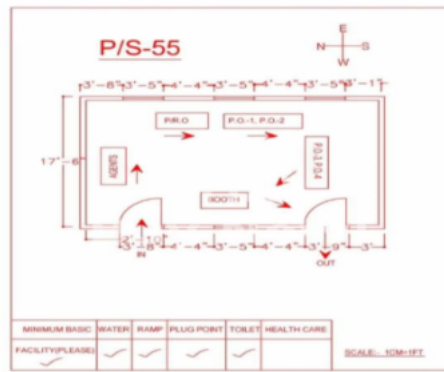

নিৰ্বাচক পঞ্জীয়ন বিষয়াৰ স্বাক্ষৰ

Nazri Naksha

Google Map View

Polling Station Building Front View

ভোটগ্ৰহন কেন্দ্ৰৰ সন্মুখৰ দৃশ্য

Cad View

Key MAP View

1 নাম : হিৰা ভাগৱতী স্বামীৰ নাম: নাৰায়ণ শৰ্মা ঘৰ নং : ১ বয়স : 62 লিঙ্গ : মহিলা	GGY1804575 ফটো উপলব্ধ	2 নাম : মনু শৰ্মা পিতাৰ নাম: নাৰায়ণ শৰ্মা ঘৰ নং : ১ বয়স : 43 লিঙ্গ : পুৰুষ	GGY1804586 ফটো উপলব্ধ	3 নাম : নিতুল শৰ্মা পিতাৰ নাম: নাৰায়ণ শৰ্মা ঘৰ নং : ১ বয়স : 35 লিঙ্গ : পুৰুষ	GGY1804597 ফটো উপলব্ধ
4 নাম : কমল বৰা পিতাৰ নাম: লেবেল বৰা ঘৰ নং : ২ বয়স : 55 লিঙ্গ : পুৰুষ	GGY1804600 ফটো উপলব্ধ	5 নাম : শ্বেলী বৰা স্বামীৰ নাম: কমল বৰা ঘৰ নং : ২ বয়স : 40 লিঙ্গ : মহিলা	GGY1804611 ফটো উপলব্ধ	6 নাম : জিতুমানি বৰা পিতাৰ নাম: কমল বৰা ঘৰ নং : ২ বয়স : 25 লিঙ্গ : পুৰুষ	GGY0346940 ফটো উপলব্ধ
7 নাম : গোপাল চন্দ্ৰ দাস পিতাৰ নাম: পূৰ্ণমল দাস ঘৰ নং : ৩ বয়স : 78 লিঙ্গ : পুৰুষ	GGY1804622 ফটো উপলব্ধ	8 নাম : কমলেশ্বৰী দাস স্বামীৰ নাম: গোপাল চন্দ্ৰ দাস ঘৰ নং : ৩ বয়স : 68 লিঙ্গ : মহিলা	GGY1804633 ফটো উপলব্ধ	9 নাম : মুহিকান্ত দাস পিতাৰ নাম: সৰুমইনা দাস ঘৰ নং : ৩ বয়স : 64 লিঙ্গ : পুৰুষ	GGY1804644 ফটো উপলব্ধ
10 নাম : জোঠনা দাস স্বামীৰ নাম: মুহিকান্ত দাস ঘৰ নং : ৩ বয়স : 54 লিঙ্গ : মহিলা	GGY1804655 ফটো উপলব্ধ	11 নাম : তুলিকা দাস পিতাৰ নাম: গোপাল চন্দ্ৰ দাস ঘৰ নং : ৩ বয়স : 33 লিঙ্গ : মহিলা	GGY1804666 ফটো উপলব্ধ	S 12 নাম : শিখামনি দাস পিতাৰ নাম: মুহিকান্ত দাস ঘৰ নং : ৩ বয়স : 31 লিঙ্গ : মহিলা	GGY1809092 ফটো উপলব্ধ
# 13 নাম : ৰাজীৱ কুমাৰ দাস পিতাৰ নাম: মুহিকান্ত দাস ঘৰ নং : ৩ বয়স : 29 লিঙ্গ : পুৰুষ	GGY0115717 ফটো উপলব্ধ	14 নাম : চন্দ্ৰকান্ত দাস পিতাৰ নাম: সোমেশ্বৰ দাস ঘৰ নং : ৪ বয়স : 65 লিঙ্গ : পুৰুষ	GGY1804688 ফটো উপলব্ধ	15 নাম : কল্পনা বৈৰাগী দাস স্বামীৰ নাম: চন্দ্ৰকান্ত দাস ঘৰ নং : ৪ বয়স : 55 লিঙ্গ : মহিলা	GGY1804699 ফটো উপলব্ধ
16 নাম : পিন্টু দাস পিতাৰ নাম: চন্দ্ৰকান্ত দাস ঘৰ নং : ৪ বয়স : 39 লিঙ্গ : পুৰুষ	GGY1804702 ফটো উপলব্ধ	17 নাম : বৰ্ণালী দাস স্বামীৰ নাম: দিপাক্ষৰ দাস ঘৰ নং : ৪ বয়স : 32 লিঙ্গ : মহিলা	GGY0429811 ফটো উপলব্ধ	18 নাম : কৰিশা হাজৰিকা দাস স্বামীৰ নাম: পিন্টু দাস ঘৰ নং : ৪ বয়স : 28 লিঙ্গ : মহিলা	GGY0408369 ফটো উপলব্ধ
19 নাম : ভূপেন দাস পিতাৰ নাম: হৰনাথ দাস ঘৰ নং : ৫ বয়স : 65 লিঙ্গ : পুৰুষ	GGY1804713 ফটো উপলব্ধ	20 নাম : ৰেন দাস স্বামীৰ নাম: ভূপেন দাস ঘৰ নং : ৫ বয়স : 55 লিঙ্গ : মহিলা	GGY1804724 ফটো উপলব্ধ	21 নাম : ৰিজু মনি দাস পিতাৰ নাম: ভূপেন দাস ঘৰ নং : ৫ বয়স : 39 লিঙ্গ : মহিলা	GGY1804735 ফটো উপলব্ধ
E 22 নাম : লক্ষীধৰ দাস পিতাৰ নাম: হৰনাথ দাস ঘৰ নং : ৬ বয়স : 80 লিঙ্গ : পুৰুষ	GGY1804757 ফটো উপলব্ধ	23 নাম : মিনা দাস স্বামীৰ নাম: লক্ষীধৰ দাস ঘৰ নং : ৬ বয়স : 80 লিঙ্গ : মহিলা	GGY1804768 ফটো উপলব্ধ	E 24 নাম : সুনীল কুমাৰ শইকীয়া পিতাৰ নাম: কেশৱ চন্দ্ৰ শইকীয়া ঘৰ নং : ৭ বয়স : 68 লিঙ্গ : পুৰুষ	GGY1804779 ফটো উপলব্ধ
25 নাম : পৰমানন্দ শইকীয়া পিতাৰ নাম: কেশৱ শইকীয়া ঘৰ নং : ৭ বয়স : 62 লিঙ্গ : পুৰুষ	GGY1804791 ফটো উপলব্ধ	26 নাম : ৰূপা হাজৰিকা শইকীয়া স্বামীৰ নাম: সুনীল কুমাৰ শইকীয়া ঘৰ নং : ৭ বয়স : 51 লিঙ্গ : মহিলা	GGY1804780 ফটো উপলব্ধ	27 নাম : জ্যোতিকা শইকীয়া স্বামীৰ নাম: পৰমানন্দ শইকীয়া ঘৰ নং : ৭ বয়স : 44 লিঙ্গ : মহিলা	GGY1804804 ফটো উপলব্ধ
28 নাম : তুখেশ্বৰী বৰা স্বামীৰ নাম: কনক চন্দ্ৰ বৰা ঘৰ নং : ৮ বয়স : 80 লিঙ্গ : মহিলা	GGY1804815 ফটো উপলব্ধ	29 নাম : ৰিটু বৰা স্বামীৰ নাম: মুনিন্দ্ৰ বৰা ঘৰ নং : ৮ বয়স : 55 লিঙ্গ : মহিলা	GGY1804826 ফটো উপলব্ধ	30 নাম : বুধেন বৰা পিতাৰ নাম: কনক চন্দ্ৰ বৰা ঘৰ নং : ৮ বয়স : 50 লিঙ্গ : পুৰুষ	GGY1804837 ফটো উপলব্ধ