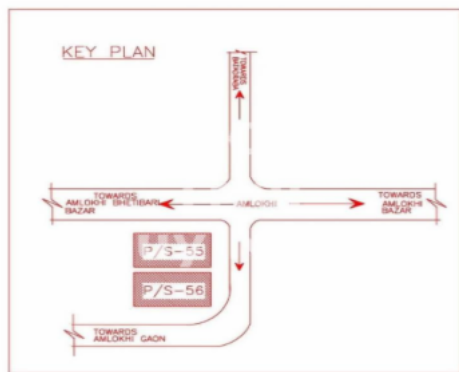

নিৰ্বাচক পঞ্জীয়ন বিষয়াৰ স্বাক্ষৰ

Nazri Naksha

Google Map View

Polling Station Building Front View

ভোটগ্ৰহন কেন্দ্ৰৰ সন্মুখৰ দৃশ্য

Cad View

Key MAP View

1 নাম : হিৰা ভাগৱতী স্বামীৰ নাম: নাৰায়ণ শৰ্মা ঘৰ নং : ১ বয়স : 62 লিঙ্গ : মহিলা	GGY1804575 ফটো উপলব্ধ	2 নাম : মনু শৰ্মা পিতাৰ নাম: নাৰায়ণ শৰ্মা ঘৰ নং : ১ বয়স : 43 লিঙ্গ : পুৰুষ	GGY1804586 ফটো উপলব্ধ	3 নাম : নিতুল শৰ্মা পিতাৰ নাম: নাৰায়ণ শৰ্মা ঘৰ নং : ১ বয়স : 35 লিঙ্গ : পুৰুষ	GGY1804597 ফটো উপলব্ধ
4 নাম : কমল বৰা পিতাৰ নাম: লেবেল বৰা ঘৰ নং : ২ বয়স : 55 লিঙ্গ : পুৰুষ	GGY1804600 ফটো উপলব্ধ	5 নাম : শ্বেলী বৰা স্বামীৰ নাম: কমল বৰা ঘৰ নং : ২ বয়স : 40 লিঙ্গ : মহিলা	GGY1804611 ফটো উপলব্ধ	6 নাম : জিতুমানি বৰা পিতাৰ নাম: কমল বৰা ঘৰ নং : ২ বয়স : 25 লিঙ্গ : পুৰুষ	GGY0346940 ফটো উপলব্ধ
7 নাম : গোপাল চন্দ্ৰ দাস পিতাৰ নাম: পূৰ্ণমল দাস ঘৰ নং : ৩ বয়স : 78 লিঙ্গ : পুৰুষ	GGY1804622 ফটো উপলব্ধ	8 নাম : কমলেশ্বৰী দাস স্বামীৰ নাম: গোপাল চন্দ্ৰ দাস ঘৰ নং : ৩ বয়স : 68 লিঙ্গ : মহিলা	GGY1804633 ফটো উপলব্ধ	9 নাম : মুহিকান্ত দাস পিতাৰ নাম: সৰুমইনা দাস ঘৰ নং : ৩ বয়স : 64 লিঙ্গ : পুৰুষ	GGY1804644 ফটো উপলব্ধ
10 নাম : জোঠনা দাস স্বামীৰ নাম: মুহিকান্ত দাস ঘৰ নং : ৩ বয়স : 54 লিঙ্গ : মহিলা	GGY1804655 ফটো উপলব্ধ	11 নাম : তুলিকা দাস পিতাৰ নাম: গোপাল চন্দ্ৰ দাস ঘৰ নং : ৩ বয়স : 33 লিঙ্গ : মহিলা	GGY1804666 ফটো উপলব্ধ	S 12 নাম : শিখামনি দাস পিতাৰ নাম: মুহিকান্ত দাস ঘৰ নং : ৩ বয়স : 31 লিঙ্গ : মহিলা	GGY1809092 ফটো উপলব্ধ
# 13 নাম : ৰাজীৱ কুমাৰ দাস পিতাৰ নাম: মুহিকান্ত দাস ঘৰ নং : ৩ বয়স : 29 লিঙ্গ : পুৰুষ	GGY0115717 ফটো উপলব্ধ	14 নাম : চন্দ্ৰকান্ত দাস পিতাৰ নাম: সোমেশ্বৰ দাস ঘৰ নং : ৪ বয়স : 65 লিঙ্গ : পুৰুষ	GGY1804688 ফটো উপলব্ধ	15 নাম : কল্পনা বৈৰাগী দাস স্বামীৰ নাম: চন্দ্ৰকান্ত দাস ঘৰ নং : ৪ বয়স : 55 লিঙ্গ : মহিলা	GGY1804699 ফটো উপলব্ধ
16 নাম : পিন্টু দাস পিতাৰ নাম: চন্দ্ৰকান্ত দাস ঘৰ নং : ৪ বয়স : 39 লিঙ্গ : পুৰুষ	GGY1804702 ফটো উপলব্ধ	17 নাম : বৰ্ণালী দাস স্বামীৰ নাম: দিপাক্ষৰ দাস ঘৰ নং : ৪ বয়স : 32 লিঙ্গ : মহিলা	GGY0429811 ফটো উপলব্ধ	18 নাম : কৰিশা হাজৰিকা দাস স্বামীৰ নাম: পিন্টু দাস ঘৰ নং : ৪ বয়স : 28 লিঙ্গ : মহিলা	GGY0408369 ফটো উপলব্ধ
19 নাম : ভূপেন দাস পিতাৰ নাম: হৰনাথ দাস ঘৰ নং : ৫ বয়স : 65 লিঙ্গ : পুৰুষ	GGY1804713 ফটো উপলব্ধ	20 নাম : ৰেন দাস স্বামীৰ নাম: ভূপেন দাস ঘৰ নং : ৫ বয়স : 55 লিঙ্গ : মহিলা	GGY1804724 ফটো উপলব্ধ	21 নাম : ৰিজু মনি দাস পিতাৰ নাম: ভূপেন দাস ঘৰ নং : ৫ বয়স : 39 লিঙ্গ : মহিলা	GGY1804735 ফটো উপলব্ধ
E 22 নাম : লক্ষীধৰ দাস পিতাৰ নাম: হৰনাথ দাস ঘৰ নং : ৬ বয়স : 80 লিঙ্গ : পুৰুষ	GGY1804757 ফটো উপলব্ধ	23 নাম : মিনা দাস স্বামীৰ নাম: লক্ষীধৰ দাস ঘৰ নং : ৬ বয়স : 80 লিঙ্গ : মহিলা	GGY1804768 ফটো উপলব্ধ	E 24 নাম : সুনীল কুমাৰ শইকীয়া পিতাৰ নাম: কেশৱ চন্দ্ৰ শইকীয়া ঘৰ নং : ৭ বয়স : 68 লিঙ্গ : পুৰুষ	GGY1804779 ফটো উপলব্ধ
25 নাম : পৰমানন্দ শইকীয়া পিতাৰ নাম: কেশৱ শইকীয়া ঘৰ নং : ৭ বয়স : 62 লিঙ্গ : পুৰুষ	GGY1804791 ফটো উপলব্ধ	26 নাম : ৰূপা হাজৰিকা শইকীয়া স্বামীৰ নাম: সুনীল কুমাৰ শইকীয়া ঘৰ নং : ৭ বয়স : 51 লিঙ্গ : মহিলা	GGY1804780 ফটো উপলব্ধ	27 নাম : জ্যোতিকা শইকীয়া স্বামীৰ নাম: পৰমানন্দ শইকীয়া ঘৰ নং : ৭ বয়স : 44 লিঙ্গ : মহিলা	GGY1804804 ফটো উপলব্ধ
28 নাম : তুখেশ্বৰী বৰা স্বামীৰ নাম: কনক চন্দ্ৰ বৰা ঘৰ নং : ৮ বয়স : 80 লিঙ্গ : মহিলা	GGY1804815 ফটো উপলব্ধ	29 নাম : ৰিটু বৰা স্বামীৰ নাম: মুনিন্দ্ৰ বৰা ঘৰ নং : ৮ বয়স : 55 লিঙ্গ : মহিলা	GGY1804826 ফটো উপলব্ধ	30 নাম : বুধেন বৰা পিতাৰ নাম: কনক চন্দ্ৰ বৰা ঘৰ নং : ৮ বয়স : 50 লিঙ্গ : পুৰুষ	GGY1804837 ফটো উপলব্ধ