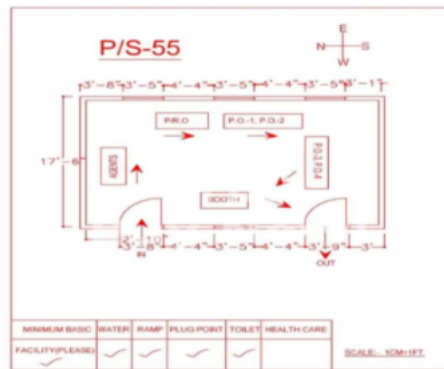

নিৰ্বাচক পঞ্জীয়ন বিষয়াৰ স্বাক্ষৰ

Nazri Naksha

Google Map View

Polling Station Building Front View

ভোটগ্ৰহন কেন্দ্ৰৰ সন্মুখৰ দৃশ্য

Cad View

Key MAP View

<p>1</p> <p>নাম : দিপিকা শইকীয়া পিতাৰ নাম: হৰকান্ত শইকীয়া ঘৰ নং : 30 বয়স : 37 লিঙ্গ : পুৰুষ</p> <p>ফটো উপলব্ধ</p>	GGY1814568	<p>2</p> <p>নাম : ভক্তি দাস পিতাৰ নাম: হুমেশ্বৰ দাস ঘৰ নং : 100 বয়স : 65 লিঙ্গ : পুৰুষ</p> <p>ফটো উপলব্ধ</p>	GGY1814615	<p>3</p> <p>নাম : গোলাপী দাস স্বামীৰ নাম: ভক্তি দাস ঘৰ নং : 100 বয়স : 55 লিঙ্গ : মহিলা</p> <p>ফটো উপলব্ধ</p>	GGY1814626
<p>4</p> <p>নাম : চুনিতা দাস স্বামীৰ নাম: প্ৰবিন দাস ঘৰ নং : 100 বয়স : 42 লিঙ্গ : মহিলা</p> <p>ফটো উপলব্ধ</p>	GGY1814671	<p>5</p> <p>নাম : মিন দাস পিতাৰ নাম: ভক্তি দাস ঘৰ নং : 100 বয়স : 41 লিঙ্গ : মহিলা</p> <p>ফটো উপলব্ধ</p>	GGY1814659	<p>6</p> <p>নাম : দুৰ্গা দাস পিতাৰ নাম: ভক্তি দাস ঘৰ নং : 100 বয়স : 39 লিঙ্গ : পুৰুষ</p> <p>ফটো উপলব্ধ</p>	GGY1814660
<p>7</p> <p>নাম : যুগল দাস পিতাৰ নাম: ভক্তি দাস ঘৰ নং : 100 বয়স : 39 লিঙ্গ : পুৰুষ</p> <p>ফটো উপলব্ধ</p>	GGY1814648	<p>8</p> <p>নাম : প্ৰতিমা কলিতা দাস স্বামীৰ নাম: যুগল দাস ঘৰ নং : 100 বয়স : 39 লিঙ্গ : মহিলা</p> <p>ফটো উপলব্ধ</p>	GGY1222595	<p>9</p> <p>নাম : অতুল দাস পিতাৰ নাম: কলিৰাম দাস ঘৰ নং : 100 বয়স : 55 লিঙ্গ : পুৰুষ</p> <p>ফটো উপলব্ধ</p>	GGY1814706
<p>10</p> <p>নাম : হেমকান্তী দাস স্বামীৰ নাম: অতুল দাস ঘৰ নং : 101 বয়স : 50 লিঙ্গ : মহিলা</p> <p>ফটো উপলব্ধ</p>	GGY1814728	<p>11</p> <p>নাম : মায়াদাস স্বামীৰ নাম: হৰেন দাস ঘৰ নং : 101 বয়স : 48 লিঙ্গ : মহিলা</p> <p>ফটো উপলব্ধ</p>	GGY1814739	<p>12</p> <p>নাম : জুলি দাস স্বামীৰ নাম: সুনিলা দাস ঘৰ নং : 101 বয়স : 47 লিঙ্গ : মহিলা</p> <p>ফটো উপলব্ধ</p>	GGY0520866
<p>13</p> <p>নাম : কাকুমনি দাস পিতাৰ নাম: কলিৰাম দাস ঘৰ নং : 101 বয়স : 45 লিঙ্গ : মহিলা</p> <p>ফটো উপলব্ধ</p>	GGY1814740	<p>14</p> <p>নাম : চুনীল দাস পিতাৰ নাম: অতুল দাস ঘৰ নং : 101 বয়স : 42 লিঙ্গ : পুৰুষ</p> <p>ফটো উপলব্ধ</p>	GGY1814762	<p>15</p> <p>নাম : অংকুমনি দাস পিতাৰ নাম: অতুল দাস ঘৰ নং : 101 বয়স : 38 লিঙ্গ : পুৰুষ</p> <p>ফটো উপলব্ধ</p>	GGY1814773
<p>16</p> <p>নাম : প্ৰিয়াস্কী দাস পিতাৰ নাম: হৰেন দাস ঘৰ নং : 101 বয়স : 25 লিঙ্গ : মহিলা</p> <p>ফটো উপলব্ধ</p>	GGY0363291	<p>17</p> <p>নাম : জ্যোতিশমীতা দাস মাতৃৰ নাম: মায়াদাস ঘৰ নং : 101 বয়স : 22 লিঙ্গ : মহিলা</p> <p>ফটো উপলব্ধ</p>	GGY1250976	<p>18</p> <p>নাম : হাবিশ্বৰী দাস স্বামীৰ নাম: থানুৰাম দাস ঘৰ নং : 102 বয়স : 55 লিঙ্গ : মহিলা</p> <p>ফটো উপলব্ধ</p>	GGY1814784
<p>19</p> <p>নাম : বিপুল দাস পিতাৰ নাম: থানুৰাম দাস ঘৰ নং : 102 বয়স : 48 লিঙ্গ : পুৰুষ</p> <p>ফটো উপলব্ধ</p>	GGY1814795	<p>20</p> <p>নাম : নিৰমালী দাস স্বামীৰ নাম: বিপুল দাস ঘৰ নং : 102 বয়স : 46 লিঙ্গ : মহিলা</p> <p>ফটো উপলব্ধ</p>	GGY1814808	<p>21</p> <p>নাম : জয়ন্ত দাস পিতাৰ নাম: থানুৰাম দাস ঘৰ নং : 102 বয়স : 39 লিঙ্গ : পুৰুষ</p> <p>ফটো উপলব্ধ</p>	GGY1814819
<p>22</p> <p>নাম : টুটুমনি দাস মাতৃৰ নাম: হৰেশ্বৰী দাস ঘৰ নং : 102 বয়স : 35 লিঙ্গ : মহিলা</p> <p>ফটো উপলব্ধ</p>	GGY1814820	<p>23</p> <p>নাম : বিজুমনি দাস স্বামীৰ নাম: জয়ন্ত দাস ঘৰ নং : 102 বয়স : 28 লিঙ্গ : মহিলা</p> <p>ফটো উপলব্ধ</p>	GGY0238998	<p>24</p> <p>নাম : দেবশ্ৰী দাস পিতাৰ নাম: বিপুল দাস ঘৰ নং : 102 বয়স : 20 লিঙ্গ : মহিলা</p> <p>ফটো উপলব্ধ</p>	PJK0016121
<p>25</p> <p>নাম : খগেমাই দাস স্বামীৰ নাম: পুহিৰাম দাস ঘৰ নং : 103 বয়স : 62 লিঙ্গ : মহিলা</p> <p>ফটো উপলব্ধ</p>	GGY1814831	<p>26</p> <p>নাম : ৰামেশ্বৰ দাস পিতাৰ নাম: পুহিৰাম দাস ঘৰ নং : 103 বয়স : 49 লিঙ্গ : পুৰুষ</p> <p>ফটো উপলব্ধ</p>	GGY1814864	<p>27</p> <p>নাম : পুনিমাই দাস স্বামীৰ নাম: ৰামেশ্বৰ দাস ঘৰ নং : 103 বয়স : 44 লিঙ্গ : মহিলা</p> <p>ফটো উপলব্ধ</p>	GGY1814853
<p>28</p> <p>নাম : হিতেশ্বৰ দাস পিতাৰ নাম: পুহিৰাম দাস ঘৰ নং : 103 বয়স : 42 লিঙ্গ : পুৰুষ</p> <p>ফটো উপলব্ধ</p>	GGY1814842	<p>29</p> <p>নাম : লক্ষ্মী ৰাজবংশী স্বামীৰ নাম: হিতেশ্বৰ দাস ঘৰ নং : 103 বয়স : 35 লিঙ্গ : মহিলা</p> <p>ফটো উপলব্ধ</p>	GGY0239269	<p>30</p> <p>নাম : চিমান্ত দাস পিতাৰ নাম: ৰামেশ্বৰ দাস ঘৰ নং : 103 বয়স : 28 লিঙ্গ : পুৰুষ</p> <p>ফটো উপলব্ধ</p>	GGY0363432