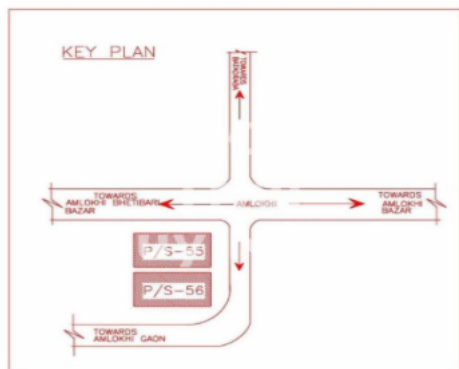

Nazri Naksha

Google Map View

Polling Station Building Front View

ভোটগ্ৰহন কেন্দ্ৰৰ সন্মুখৰ দৃশ্য

Cad View

Key MAP View