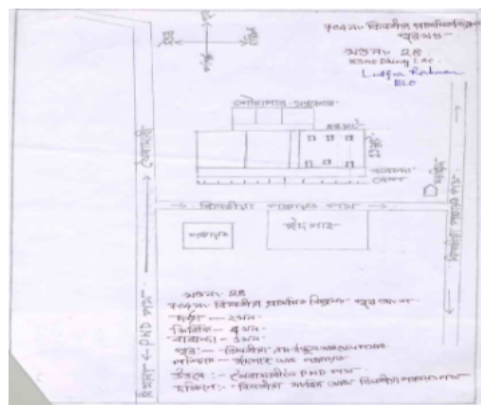

নিৰ্বাচক পঞ্জীয়ন বিষয়াৰ স্বাক্ষৰ

Nazri Naksha

Google Map View

Polling Station Building Front View

ভোটগ্ৰহন কেন্দ্ৰৰ সন্মুখৰ দৃশ্য

Cad View

Key MAP View

1 নাম : মোহিত চন্দ্ৰ বৰা পিতাৰ নাম : নালিয়া বৰা ঘৰ নং : 1 বয়স : 65 লিঙ্গ : পুৰুষ	LRP7634562 ফটো উপলব্ধ	2 নাম : জাস্তি বৰা স্বামীৰ নাম : চেনাই বৰা ঘৰ নং : 1 বয়স : 56 লিঙ্গ : মহিলা	LRP7634573 ফটো উপলব্ধ	3 নাম : ৰিতুৰাজ বৰা পিতাৰ নাম : মুহিত চন্দ্ৰ বৰা ঘৰ নং : 1 বয়স : 25 লিঙ্গ : পুৰুষ	LRP1306133 ফটো উপলব্ধ
4 নাম : পৰিসিতা বৰা পিতাৰ নাম : মুহিত চন্দ্ৰ বৰা ঘৰ নং : 1 বয়স : 22 লিঙ্গ : মহিলা	LRP1306265 ফটো উপলব্ধ	5 নাম : নবজ্যোতি বৰা পিতাৰ নাম : কৰুনা বৰা ঘৰ নং : 2 বয়স : 42 লিঙ্গ : পুৰুষ	LRP7634595 ফটো উপলব্ধ	6 নাম : দুৰ্গমনি শইকীয়া বৰা স্বামীৰ নাম : নবজ্যোতি বৰা ঘৰ নং : 2 বয়স : 35 লিঙ্গ : মহিলা	LRP0251710 ফটো উপলব্ধ
7 নাম : চানু বৰা পিতাৰ নাম : মৃত কৰুনা বৰা ঘৰ নং : 2 বয়স : 34 লিঙ্গ : পুৰুষ	LRP0354407 ফটো উপলব্ধ	8 নাম : জ্যোৎস্না ৰাভা বৰা স্বামীৰ নাম : চানু বৰা ঘৰ নং : 2 বয়স : 31 লিঙ্গ : মহিলা	LRP0251363 ফটো উপলব্ধ	R 9 নাম : ডালিমী বৰা স্বামীৰ নাম : ব্ৰজপুৰাম বৰা ঘৰ নং : 3 বয়স : 78 লিঙ্গ : মহিলা	LRP7634619 ফটো উপলব্ধ
10 নাম : জীতেন বৰা পিতাৰ নাম : বাপুৰাম বৰা ঘৰ নং : 3 বয়স : 48 লিঙ্গ : পুৰুষ	LRP7634631 ফটো উপলব্ধ	11 নাম : পলী বৰা স্বামীৰ নাম : দীপেন বৰা ঘৰ নং : 3 বয়স : 43 লিঙ্গ : মহিলা	LRP7634653 ফটো উপলব্ধ	R 12 নাম : দেৱজীত বৰা মাতৃৰ নাম : লিলি বৰা ঘৰ নং : 3 বয়স : 41 লিঙ্গ : পুৰুষ	LRP7646879 ফটো উপলব্ধ
S 13 নাম : প্ৰিয়ংকা বৰা পিতাৰ নাম : জীৱন বৰা ঘৰ নং : 3 বয়স : 89 লিঙ্গ : মহিলা	LRP7634664 ফটো উপলব্ধ	14 নাম : চয়ানিকা বৰা পিতাৰ নাম : দীপেন বৰা ঘৰ নং : 03 বয়স : 24 লিঙ্গ : মহিলা	LRP0653741 ফটো উপলব্ধ	15 নাম : সোমেশ্বৰ বৰা পিতাৰ নাম : নালিয়া বৰা ঘৰ নং : 8 বয়স : 69 লিঙ্গ : পুৰুষ	LRP7634675 ফটো উপলব্ধ
16 নাম : বিনা বৰা স্বামীৰ নাম : সোমেশ্বৰ বৰা ঘৰ নং : 8 বয়স : 58 লিঙ্গ : মহিলা	LRP7634686 ফটো উপলব্ধ	S 17 নাম : ধৰিত্ৰী বৰা পিতাৰ নাম : সোমেশ্বৰ বৰা ঘৰ নং : 8 বয়স : 33 লিঙ্গ : মহিলা	LRP7647134 ফটো উপলব্ধ	18 নাম : জ্যোতিষ্ক বৰা পিতাৰ নাম : সোমেশ্বৰ বৰা ঘৰ নং : 8 বয়স : 32 লিঙ্গ : পুৰুষ	LRP0251421 ফটো উপলব্ধ
19 নাম : খগেন্দ্ৰ নাথ বৈশ্য পিতাৰ নাম : হৰমোহন বৈশ্য ঘৰ নং : 5 বয়স : 80 লিঙ্গ : পুৰুষ	LRP7634711 ফটো উপলব্ধ	20 নাম : ভোগেশ্বৰী বৈশ্য স্বামীৰ নাম : খগেন্দ্ৰ নাথ বৈশ্য ঘৰ নং : 5 বয়স : 57 লিঙ্গ : মহিলা	LRP7634722 ফটো উপলব্ধ	21 নাম : প্ৰদীপ কুমাৰ শৰ্মা পিতাৰ নাম : পদুকান্ত শৰ্মা ঘৰ নং : 6 বয়স : 64 লিঙ্গ : পুৰুষ	LRP7634777 ফটো উপলব্ধ
22 নাম : মিনি বৰঠাকুৰ স্বামীৰ নাম : প্ৰদীপ শৰ্মা ঘৰ নং : 6 বয়স : 58 লিঙ্গ : মহিলা	LRP7634788 ফটো উপলব্ধ	23 নাম : প্ৰনব বেজবৰুৱা পিতাৰ নাম : পদুকান্ত শৰ্মা ঘৰ নং : 6 বয়স : 53 লিঙ্গ : পুৰুষ	LRP7634799 ফটো উপলব্ধ	24 নাম : পলি শৰ্মা স্বামীৰ নাম : প্ৰবন শৰ্মা ঘৰ নং : 6 বয়স : 44 লিঙ্গ : মহিলা	LRP1208602 ফটো উপলব্ধ
S 25 নাম : স্নিগ্ধা দেৱী পিতাৰ নাম : প্ৰদীপ কুমাৰ শৰ্মা ঘৰ নং : 6 বয়স : 33 লিঙ্গ : মহিলা	LRP7647145 ফটো উপলব্ধ	26 নাম : ভাস্কৰ শৰ্মা পিতাৰ নাম : প্ৰদীপ কুমাৰ শৰ্মা ঘৰ নং : 06 বয়স : 24 লিঙ্গ : পুৰুষ	LRP0653717 ফটো উপলব্ধ	27 নাম : লাটু বনিয়া পিতাৰ নাম : মিনাৰাম বনিয়া ঘৰ নং : 9 বয়স : 51 লিঙ্গ : পুৰুষ	LRP7634813 ফটো উপলব্ধ
28 নাম : মমী বনিয়া স্বামীৰ নাম : লাটু বনিয়া ঘৰ নং : 9 বয়স : 45 লিঙ্গ : মহিলা	LRP7634824 ফটো উপলব্ধ	29 নাম : প্ৰতিমা বনিয়া স্বামীৰ নাম : মনশ্যাম বনিয়া ঘৰ নং : 8 বয়স : 76 লিঙ্গ : মহিলা	LRP7634846 ফটো উপলব্ধ	30 নাম : মাঘেশ্বৰী বনিয়া স্বামীৰ নাম : পদ্ম বনিয়া ঘৰ নং : 9 বয়স : 75 লিঙ্গ : মহিলা	LRP7634879 ফটো উপলব্ধ