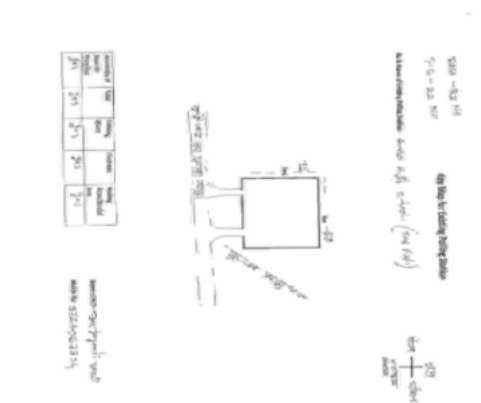

নিৰ্বাচক পঞ্জীয়ন বিষয়াৰ স্বাক্ষৰ

Nazri Naksha

Google Map View

Polling Station Building Front View

ভোটগ্ৰহন কেন্দ্ৰৰ সন্মুখৰ দৃশ্য

Cad View

Key MAP View

1 নাম : বশিষ্ঠা বৰুৱা দাস পিতাৰ নাম: নাৰায়ন দাস ঘৰ নং : 000 বয়স : 23 লিঙ্গ : পুৰুষ	PJK0098327 ফটো উপলব্ধ	2 নাম : কল্পনা দাস স্বামীৰ নাম: মুহিকান্ত দাস ঘৰ নং : 1 বয়স : 57 লিঙ্গ : মহিলা	LRP7734578 ফটো উপলব্ধ	3 নাম : মুনিন্দ্র দাস পিতাৰ নাম: বাহিৰাম দাস ঘৰ নং : 1 বয়স : 55 লিঙ্গ : পুৰুষ	LRP7734590 ফটো উপলব্ধ
4 নাম : বিভাবানী দাস স্বামীৰ নাম: মুনিন্দ্র দাস ঘৰ নং : 1 বয়স : 33 লিঙ্গ : মহিলা	LRP0000448 ফটো উপলব্ধ	5 নাম : বাজেন দাস পিতাৰ নাম: গান্ধী দাস ঘৰ নং : 2 বয়স : 54 লিঙ্গ : পুৰুষ	LRP7734614 ফটো উপলব্ধ	6 নাম : ধনেশ্বৰ দাস পিতাৰ নাম: গান্ধী দাস ঘৰ নং : 2 বয়স : 47 লিঙ্গ : পুৰুষ	LRP7734625 ফটো উপলব্ধ
7 নাম : খগেন দাস পিতাৰ নাম: গান্ধী দাস ঘৰ নং : 2 বয়স : 45 লিঙ্গ : পুৰুষ	LRP7734636 ফটো উপলব্ধ	8 নাম : ৰুমী দাস স্বামীৰ নাম: ধনেশ্বৰ দাস ঘৰ নং : 2 বয়স : 45 লিঙ্গ : মহিলা	LRP7734658 ফটো উপলব্ধ	9 নাম : মনীকা দাস স্বামীৰ নাম: খগেন দাস ঘৰ নং : 2 বয়স : 35 লিঙ্গ : মহিলা	LRP0073007 ফটো উপলব্ধ
10 নাম : দিব্য জ্যোতি দাস পিতাৰ নাম: ৰুদ্ৰ কান্ত দাস ঘৰ নং : 2 বয়স : 23 লিঙ্গ : পুৰুষ	LRP9352451 ফটো উপলব্ধ	11 নাম : ভদ্রেশ্বৰী দাস স্বামীৰ নাম: ভদ্রেশ্বৰ দাস ঘৰ নং : 3 বয়স : 75 লিঙ্গ : মহিলা	LRP7734669 ফটো উপলব্ধ	12 নাম : ৰুদ্ৰকান্ত দাস পিতাৰ নাম: ভদ্রেশ্বৰ দাস ঘৰ নং : 3 বয়স : 48 লিঙ্গ : পুৰুষ	LRP7734670 ফটো উপলব্ধ
13 নাম : জোনালী দাস স্বামীৰ নাম: ৰুদ্ৰকান্ত দাস ঘৰ নং : 3 বয়স : 45 লিঙ্গ : মহিলা	LRP7734681 ফটো উপলব্ধ	14 নাম : দিবাকৰ দাস পিতাৰ নাম: ৰুদ্ৰকান্ত দাস ঘৰ নং : 3 বয়স : 33 লিঙ্গ : পুৰুষ	LRP7745644 ফটো উপলব্ধ	15 নাম : ধ্ৰুৱজ্যোতি দাস পিতাৰ নাম: ৰুদ্ৰকান্ত দাস ঘৰ নং : 3 বয়স : 31 লিঙ্গ : পুৰুষ	LRP0254243 ফটো উপলব্ধ
16 নাম : দিব্য জ্যোতি দাস পিতাৰ নাম: ৰুদ্ৰ কান্ত দাস ঘৰ নং : 3 বয়স : 23 লিঙ্গ : পুৰুষ	LRP9359001 ফটো উপলব্ধ	17 নাম : দিব্য জ্যোতি দাস পিতাৰ নাম: ৰুদ্ৰ কান্ত দাস ঘৰ নং : 3 বয়স : 23 লিঙ্গ : পুৰুষ	LRP9359019 ফটো উপলব্ধ	18 নাম : টিংকু দাস পিতাৰ নাম: ধেনেশউৰ দাস ঘৰ নং : 3 বয়স : 21 লিঙ্গ : পুৰুষ	LRP9352469 ফটো উপলব্ধ
19 নাম : কবিতা দাস স্বামীৰ নাম: হৰেন্দ্ৰ দাস ঘৰ নং : 8 বয়স : 55 লিঙ্গ : মহিলা	LRP7734727 ফটো উপলব্ধ	20 নাম : ৰাজু দাস পিতাৰ নাম: হৰেন্দ্ৰ দাস ঘৰ নং : 8 বয়স : 39 লিঙ্গ : পুৰুষ	LRP7734749 ফটো উপলব্ধ	21 নাম : পাপুনী দাস পিতাৰ নাম: হৰেন্দ্ৰ দাস ঘৰ নং : 8 বয়স : 35 লিঙ্গ : পুৰুষ	LRP0151217 ফটো উপলব্ধ
22 নাম : পাপু বৰা মাতৃৰ নাম: কবিতা বৰা ঘৰ নং : 8 বয়স : 31 লিঙ্গ : পুৰুষ	LRP2021332 ফটো উপলব্ধ	23 নাম : বন্দীতা দাস স্বামীৰ নাম: ৰাজু দাস ঘৰ নং : 8 বয়স : 30 লিঙ্গ : মহিলা	LRP0151688 ফটো উপলব্ধ	24 নাম : অলকা দাস স্বামীৰ নাম: পাপুলি দাস ঘৰ নং : 8 বয়স : 28 লিঙ্গ : মহিলা	LRP0151936 ফটো উপলব্ধ
25 নাম : দুৰ্লভ দাস পিতাৰ নাম: কানিয়া দাস ঘৰ নং : 5 বয়স : 63 লিঙ্গ : পুৰুষ	LRP7734761 ফটো উপলব্ধ	26 নাম : প্ৰতিভা দাস স্বামীৰ নাম: দুৰ্লভ দাস ঘৰ নং : 5 বয়স : 55 লিঙ্গ : মহিলা	LRP7734772 ফটো উপলব্ধ	27 নাম : ধ্ৰুৱজ্যোতি দাস পিতাৰ নাম: দুৰ্লভ চন্দ্ৰ দাস ঘৰ নং : 5 বয়স : 29 লিঙ্গ : পুৰুষ	LRP0164038 ফটো উপলব্ধ
28 নাম : অন্বালা বৰা দাস স্বামীৰ নাম: ধ্ৰুৱ জ্যোতি দাস ঘৰ নং : 5 বয়স : 27 লিঙ্গ : মহিলা	LRP1579184 ফটো উপলব্ধ	29 নাম : নিজৰা দাস পিতাৰ নাম: দুৰ্লভ দাস ঘৰ নং : 5 বয়স : 21 লিঙ্গ : মহিলা	PJK0170530 ফটো উপলব্ধ	30 নাম : পিতাম্বৰ দাস পিতাৰ নাম: সিদ্ধিৰাম দাস ঘৰ নং : 6 বয়স : 60 লিঙ্গ : পুৰুষ	LRP7734783 ফটো উপলব্ধ