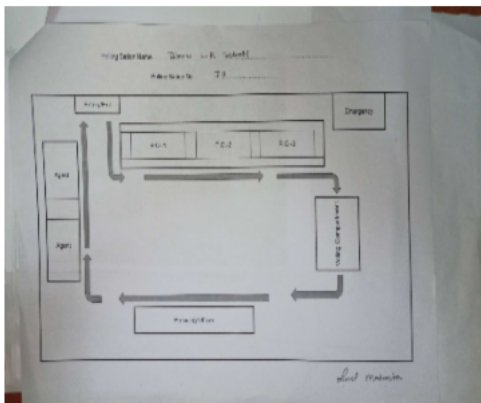

Nazri Naksha