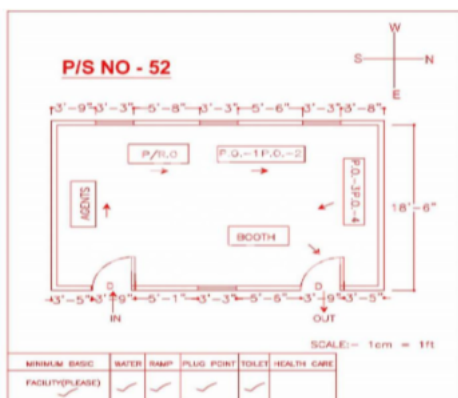

নিৰ্বাচক পঞ্জীয়ন বিষয়াৰ স্বাক্ষৰ

Nazri Naksha

Google Map View

Polling Station Building Front View

ভোটগ্ৰহন কেন্দ্ৰৰ সন্মুখৰ দৃশ্য

Cad View

Key MAP View

1 নাম : দমিলা ডেকা স্বামীৰ নাম: জীবন ঘৰ নং : 00 বয়স : 50 লিঙ্গ : মহিলা	PJK0067769 ফটো উপলব্ধ	R 2 নাম : লীলীমাই বৰদলৈ স্বামীৰ নাম: যোগেন বৰদলৈ ঘৰ নং : 78 বয়স : 78 লিঙ্গ : মহিলা	GGY7134578 ফটো উপলব্ধ	3 নাম : নুমল বৰদলৈ পিতাৰ নাম: বহিমন বৰদলৈ ঘৰ নং : 1 বয়স : 64 লিঙ্গ : পুৰুষ	GGY7134625 ফটো উপলব্ধ
4 নাম : লাচিত বৰদলৈ পিতাৰ নাম: বহিমন বৰদলৈ ঘৰ নং : 1 বয়স : 62 লিঙ্গ : পুৰুষ	GGY7134658 ফটো উপলব্ধ	5 নাম : মহিলা বৰদলৈ স্বামীৰ নাম: নুমল বৰদলৈ ঘৰ নং : 1 বয়স : 60 লিঙ্গ : মহিলা	GGY7134636 ফটো উপলব্ধ	6 নাম : মিনা বৰদলৈ স্বামীৰ নাম: লাচিত বৰদলৈ ঘৰ নং : 1 বয়স : 55 লিঙ্গ : মহিলা	GGY7134669 ফটো উপলব্ধ
7 নাম : বিদ্যুত বৰদলৈ পিতাৰ নাম: যোগেন বৰদলৈ ঘৰ নং : 1 বয়স : 48 লিঙ্গ : পুৰুষ	GGY7134590 ফটো উপলব্ধ	8 নাম : পখিলি বৰদলৈ পিতাৰ নাম: নোমল বৰদলৈ ঘৰ নং : 1 বয়স : 40 লিঙ্গ : মহিলা	GGY7134647 ফটো উপলব্ধ	9 নাম : শ্যমন্ত বৰদলৈ পিতাৰ নাম: যোগেন বৰদলৈ ঘৰ নং : 1 বয়স : 39 লিঙ্গ : পুৰুষ	GGY7134614 ফটো উপলব্ধ
# 10 নাম : জিন্টু সেনাপতি পিতাৰ নাম: নোমল বৰদলৈ ঘৰ নং : 1 বয়স : 34 লিঙ্গ : পুৰুষ	GGY0198481 ফটো উপলব্ধ	11 নাম : বৰ্ণালী বৰদলৈ স্বামীৰ নাম: শ্যমন্ত বৰদলৈ ঘৰ নং : 1 বয়স : 33 লিঙ্গ : মহিলা	GGY0000448 ফটো উপলব্ধ	12 নাম : দময়ন্তী সিংহ বৰদলৈ স্বামীৰ নাম: জিন্টু বৰদলৈ ঘৰ নং : 1 বয়স : 23 লিঙ্গ : মহিলা	GGY0454918 ফটো উপলব্ধ
13 নাম : ভবক বৰদলৈ পিতাৰ নাম: লালুবা বৰদলৈ ঘৰ নং : 3 বয়স : 65 লিঙ্গ : পুৰুষ	GGY7134716 ফটো উপলব্ধ	14 নাম : কমলা বৰদলৈ স্বামীৰ নাম: ৰবিন বৰদলৈ ঘৰ নং : 3 বয়স : 50 লিঙ্গ : মহিলা	GGY7134727 ফটো উপলব্ধ	15 নাম : ডিম্পী বৰদলৈ পিতাৰ নাম: ভবক বৰদলৈ ঘৰ নং : 3 বয়স : 29 লিঙ্গ : মহিলা	GGY0198622 ফটো উপলব্ধ
16 নাম : চিম্পী বৰদলৈ পিতাৰ নাম: ৰবিন বৰদলৈ ঘৰ নং : 3 বয়স : 27 লিঙ্গ : মহিলা	GGY0456459 ফটো উপলব্ধ	17 নাম : বিম্পী বৰদলৈ পিতাৰ নাম: ৰবিন বৰদলৈ ঘৰ নং : 3 বয়স : 24 লিঙ্গ : মহিলা	GGY0455816 ফটো উপলব্ধ	18 নাম : দামোদৰ বৰদলৈ পিতাৰ নাম: মহেশ্বৰ বৰদলৈ ঘৰ নং : 8 বয়স : 73 লিঙ্গ : পুৰুষ	GGY7134738 ফটো উপলব্ধ
19 নাম : অকন্তী বৰদলৈ স্বামীৰ নাম: দামোদৰ বৰদলৈ ঘৰ নং : 8 বয়স : 65 লিঙ্গ : মহিলা	GGY7134749 ফটো উপলব্ধ	20 নাম : মৰিচিকা বৰদলৈ পিতাৰ নাম: দামোদৰ বৰদলৈ ঘৰ নং : 8 বয়স : 38 লিঙ্গ : মহিলা	GGY7134750 ফটো উপলব্ধ	21 নাম : ধনেশ্বৰী বৰদলৈ স্বামীৰ নাম: ৰাজেন বৰদলৈ ঘৰ নং : 5 বয়স : 70 লিঙ্গ : মহিলা	GGY7134772 ফটো উপলব্ধ
22 নাম : হেমন্ত কুমাৰ বৰদলৈ পিতাৰ নাম: ৰাজেন বৰদলৈ ঘৰ নং : 5 বয়স : 45 লিঙ্গ : পুৰুষ	GGY7134783 ফটো উপলব্ধ	23 নাম : অৰ্চনা বৰ্মন স্বামীৰ নাম: জয়ন্ত বৰদলৈ ঘৰ নং : 5 বয়স : 45 লিঙ্গ : মহিলা	GGY0195180 ফটো উপলব্ধ	24 নাম : জয়ন্ত বৰদলৈ পিতাৰ নাম: ৰাজেন বৰদলৈ ঘৰ নং : 5 বয়স : 41 লিঙ্গ : পুৰুষ	GGY7134807 ফটো উপলব্ধ
25 নাম : প্ৰশান্ত কুমাৰ বৰদলৈ পিতাৰ নাম: ৰাজেন বৰদলৈ ঘৰ নং : 5 বয়স : 39 লিঙ্গ : পুৰুষ	GGY7134818 ফটো উপলব্ধ	26 নাম : ভানু দাস বৰদলৈ স্বামীৰ নাম: হেমন্ত বৰদলৈ ঘৰ নং : 5 বয়স : 39 লিঙ্গ : মহিলা	GGY7134794 ফটো উপলব্ধ	27 নাম : মমি দেৱী বৰদলৈ স্বামীৰ নাম: প্ৰশান্ত বৰদলৈ ঘৰ নং : 5 বয়স : 33 লিঙ্গ : মহিলা	GGY0200113 ফটো উপলব্ধ
28 নাম : মল্লিকা বৰদলৈ স্বামীৰ নাম: অতুল বৰদলৈ ঘৰ নং : 6 বয়স : 55 লিঙ্গ : মহিলা	GGY7134829 ফটো উপলব্ধ	29 নাম : ধন্য জ্যোতি বৰদলৈ পিতাৰ নাম: অতুল বৰদলৈ ঘৰ নং : 6 বয়স : 35 লিঙ্গ : পুৰুষ	GGY0198390 ফটো উপলব্ধ	30 নাম : অনিমা খেৰা বৰদলৈ স্বামীৰ নাম: ধন্যজ্যোতি বৰদলৈ ঘৰ নং : 6 বয়স : 34 লিঙ্গ : মহিলা	GGY1196955 ফটো উপলব্ধ