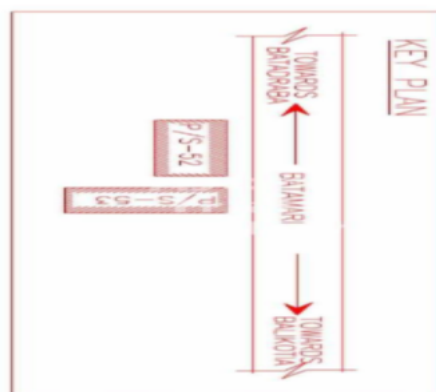

নিৰ্বাচক পঞ্জীয়ন বিষয়াৰ স্বাক্ষৰ

Nazri Naksha

Google Map View

Polling Station Building Front View

ভোটগ্ৰহন কেন্দ্ৰৰ সন্মুখৰ দৃশ্য

Cad View

Key MAP View

1 নাম : দমিলা ডেকা স্বামীৰ নাম: জীবন ঘৰ নং : 00 বয়স : 50 লিঙ্গ : মহিলা	PJK0067769 ফটো উপলব্ধ	R 2 নাম : লীলীমাই বৰদলৈ স্বামীৰ নাম: যোগেন বৰদলৈ ঘৰ নং : 78 বয়স : 78 লিঙ্গ : মহিলা	GGY7134578 ফটো উপলব্ধ	3 নাম : নুমল বৰদলৈ পিতাৰ নাম: বহিমন বৰদলৈ ঘৰ নং : 1 বয়স : 64 লিঙ্গ : পুৰুষ	GGY7134625 ফটো উপলব্ধ
4 নাম : লাচিত বৰদলৈ পিতাৰ নাম: বহিমন বৰদলৈ ঘৰ নং : 1 বয়স : 62 লিঙ্গ : পুৰুষ	GGY7134658 ফটো উপলব্ধ	5 নাম : মহিলা বৰদলৈ স্বামীৰ নাম: নুমল বৰদলৈ ঘৰ নং : 1 বয়স : 60 লিঙ্গ : মহিলা	GGY7134636 ফটো উপলব্ধ	6 নাম : মিনা বৰদলৈ স্বামীৰ নাম: লাচিত বৰদলৈ ঘৰ নং : 1 বয়স : 55 লিঙ্গ : মহিলা	GGY7134669 ফটো উপলব্ধ
7 নাম : বিদ্যুত বৰদলৈ পিতাৰ নাম: যোগেন বৰদলৈ ঘৰ নং : 1 বয়স : 48 লিঙ্গ : পুৰুষ	GGY7134590 ফটো উপলব্ধ	8 নাম : পখিলি বৰদলৈ পিতাৰ নাম: নোমল বৰদলৈ ঘৰ নং : 1 বয়স : 40 লিঙ্গ : মহিলা	GGY7134647 ফটো উপলব্ধ	9 নাম : শ্যমন্ত বৰদলৈ পিতাৰ নাম: যোগেন বৰদলৈ ঘৰ নং : 1 বয়স : 39 লিঙ্গ : পুৰুষ	GGY7134614 ফটো উপলব্ধ
# 10 নাম : জিন্টু সেনাপতি পিতাৰ নাম: নোমল বৰদলৈ ঘৰ নং : 1 বয়স : 34 লিঙ্গ : পুৰুষ	GGY0198481 ফটো উপলব্ধ	11 নাম : বৰ্ণালী বৰদলৈ স্বামীৰ নাম: শ্যমন্ত বৰদলৈ ঘৰ নং : 1 বয়স : 33 লিঙ্গ : মহিলা	GGY0000448 ফটো উপলব্ধ	12 নাম : দময়ন্তী সিংহ বৰদলৈ স্বামীৰ নাম: জিন্টু বৰদলৈ ঘৰ নং : 1 বয়স : 23 লিঙ্গ : মহিলা	GGY0454918 ফটো উপলব্ধ
13 নাম : ভবক বৰদলৈ পিতাৰ নাম: লালুবা বৰদলৈ ঘৰ নং : 3 বয়স : 65 লিঙ্গ : পুৰুষ	GGY7134716 ফটো উপলব্ধ	14 নাম : কমলা বৰদলৈ স্বামীৰ নাম: ৰবিন বৰদলৈ ঘৰ নং : 3 বয়স : 50 লিঙ্গ : মহিলা	GGY7134727 ফটো উপলব্ধ	15 নাম : ডিম্পী বৰদলৈ পিতাৰ নাম: ভবক বৰদলৈ ঘৰ নং : 3 বয়স : 29 লিঙ্গ : মহিলা	GGY0198622 ফটো উপলব্ধ
16 নাম : চিম্পী বৰদলৈ পিতাৰ নাম: ৰবিন বৰদলৈ ঘৰ নং : 3 বয়স : 27 লিঙ্গ : মহিলা	GGY0456459 ফটো উপলব্ধ	17 নাম : বিম্পী বৰদলৈ পিতাৰ নাম: ৰবিন বৰদলৈ ঘৰ নং : 3 বয়স : 24 লিঙ্গ : মহিলা	GGY0455816 ফটো উপলব্ধ	18 নাম : দামোদৰ বৰদলৈ পিতাৰ নাম: মহেশ্বৰ বৰদলৈ ঘৰ নং : 8 বয়স : 73 লিঙ্গ : পুৰুষ	GGY7134738 ফটো উপলব্ধ
19 নাম : অকন্তী বৰদলৈ স্বামীৰ নাম: দামোদৰ বৰদলৈ ঘৰ নং : 8 বয়স : 65 লিঙ্গ : মহিলা	GGY7134749 ফটো উপলব্ধ	20 নাম : মৰিচিকা বৰদলৈ পিতাৰ নাম: দামোদৰ বৰদলৈ ঘৰ নং : 8 বয়স : 38 লিঙ্গ : মহিলা	GGY7134750 ফটো উপলব্ধ	21 নাম : ধনেশ্বৰী বৰদলৈ স্বামীৰ নাম: ৰাজেন বৰদলৈ ঘৰ নং : 5 বয়স : 70 লিঙ্গ : মহিলা	GGY7134772 ফটো উপলব্ধ
22 নাম : হেমন্ত কুমাৰ বৰদলৈ পিতাৰ নাম: ৰাজেন বৰদলৈ ঘৰ নং : 5 বয়স : 45 লিঙ্গ : পুৰুষ	GGY7134783 ফটো উপলব্ধ	23 নাম : অৰ্চনা বৰ্মন স্বামীৰ নাম: জয়ন্ত বৰদলৈ ঘৰ নং : 5 বয়স : 45 লিঙ্গ : মহিলা	GGY0195180 ফটো উপলব্ধ	24 নাম : জয়ন্ত বৰদলৈ পিতাৰ নাম: ৰাজেন বৰদলৈ ঘৰ নং : 5 বয়স : 41 লিঙ্গ : পুৰুষ	GGY7134807 ফটো উপলব্ধ
25 নাম : প্ৰশান্ত কুমাৰ বৰদলৈ পিতাৰ নাম: ৰাজেন বৰদলৈ ঘৰ নং : 5 বয়স : 39 লিঙ্গ : পুৰুষ	GGY7134818 ফটো উপলব্ধ	26 নাম : ভানু দাস বৰদলৈ স্বামীৰ নাম: হেমন্ত বৰদলৈ ঘৰ নং : 5 বয়স : 39 লিঙ্গ : মহিলা	GGY7134794 ফটো উপলব্ধ	27 নাম : মমি দেৱী বৰদলৈ স্বামীৰ নাম: প্ৰশান্ত বৰদলৈ ঘৰ নং : 5 বয়স : 33 লিঙ্গ : মহিলা	GGY0200113 ফটো উপলব্ধ
28 নাম : মল্লিকা বৰদলৈ স্বামীৰ নাম: অতুল বৰদলৈ ঘৰ নং : 6 বয়স : 55 লিঙ্গ : মহিলা	GGY7134829 ফটো উপলব্ধ	29 নাম : ধন্য জ্যোতি বৰদলৈ পিতাৰ নাম: অতুল বৰদলৈ ঘৰ নং : 6 বয়স : 35 লিঙ্গ : পুৰুষ	GGY0198390 ফটো উপলব্ধ	30 নাম : অনিমা খেৰা বৰদলৈ স্বামীৰ নাম: ধন্যজ্যোতি বৰদলৈ ঘৰ নং : 6 বয়স : 34 লিঙ্গ : মহিলা	GGY1196955 ফটো উপলব্ধ