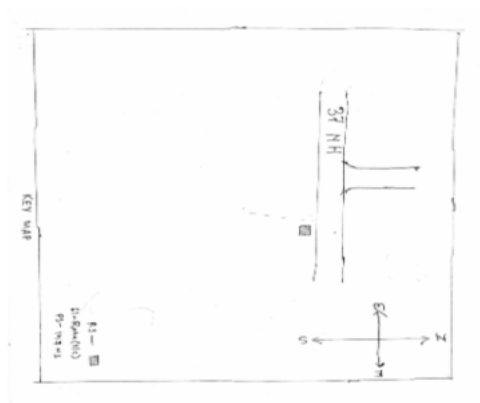

নিৰ্বাচক পঞ্জীয়ন বিষয়াৰ স্বাক্ষৰ

Nazri Naksha

Google Map View

Polling Station Building Front View

ভোটগ্ৰহন কেন্দ্ৰৰ সন্মুখৰ দৃশ্য

Cad View

Key MAP View

<p>1</p> <p>নাম : ববীন্দ্র ডেকা পিতাৰ নাম : বুদ্ধেশ্বৰ ডেকা ঘৰ নং : ১২৬ বয়স : ৪২ লিঙ্গ : পুৰুষ</p> <p>ফটো উপলব্ধ</p>	GGY7140149	<p>2</p> <p>নাম : বসন্তবতী ডেকা স্বামীৰ নাম : ববীন্দ্র ডেকা ঘৰ নং : ১২৬ বয়স : ৭৫ লিঙ্গ : মহিলা</p> <p>ফটো উপলব্ধ</p>	GGY7140150	<p>3</p> <p>নাম : জিত ডেকা পিতাৰ নাম : ববীন্দ্র ডেকা ঘৰ নং : ১২৬ বয়স : ৫৭ লিঙ্গ : পুৰুষ</p> <p>ফটো উপলব্ধ</p>	GGY7140161
<p>4</p> <p>নাম : টীকেন্দ্র ডেকা পিতাৰ নাম : ববীন্দ্র ডেকা ঘৰ নং : ১২৬ বয়স : ৫২ লিঙ্গ : পুৰুষ</p> <p>ফটো উপলব্ধ</p>	GGY7140183	<p>5</p> <p>নাম : বাজেন্দ্র ডেকা পিতাৰ নাম : ববীন্দ্র ডেকা ঘৰ নং : ১২৬ বয়স : ৫১ লিঙ্গ : পুৰুষ</p> <p>ফটো উপলব্ধ</p>	GGY7140207	<p>6</p> <p>নাম : সুৰঞ্জনা ডেকা স্বামীৰ নাম : জীতেন ডেকা ঘৰ নং : ১২৬ বয়স : ৪৭ লিঙ্গ : মহিলা</p> <p>ফটো উপলব্ধ</p>	GGY7140172
<p>7</p> <p>নাম : সুনীতি ৰাজকুমাৰী ডেকা স্বামীৰ নাম : টীকেন্দ্র ডেকা ঘৰ নং : ১২৬ বয়স : ৪৭ লিঙ্গ : মহিলা</p> <p>ফটো উপলব্ধ</p>	GGY7140194	<p>8</p> <p>নাম : অকন ডেকা স্বামীৰ নাম : বাজেন্দ্র ডেকা ঘৰ নং : ১২৬ বয়স : ৪৬ লিঙ্গ : মহিলা</p> <p>ফটো উপলব্ধ</p>	GGY7140229	<p>9</p> <p>নাম : দিপক ডেকা পিতাৰ নাম : ববীন্দ্র ডেকা ঘৰ নং : ১২৬ বয়স : ৪২ লিঙ্গ : পুৰুষ</p> <p>ফটো উপলব্ধ</p>	GGY7140218
<p>10</p> <p>নাম : অভিজিত ডেকা পিতাৰ নাম : বাজেন্দ্র ডেকা ঘৰ নং : ১২৬ বয়স : ৩০ লিঙ্গ : পুৰুষ</p> <p>ফটো উপলব্ধ</p>	GGY0024018	<p>11</p> <p>নাম : নিজৰা দেবী ডেকা স্বামীৰ নাম : দ্বীপক ডেকা ঘৰ নং : ১২৬ বয়স : ২৭ লিঙ্গ : মহিলা</p> <p>ফটো উপলব্ধ</p>	GGY0473025	<p>12</p> <p>নাম : মালা ডেকা পিতাৰ নাম : জীতেন ডেকা ঘৰ নং : ১২৬ বয়স : ২৭ লিঙ্গ : মহিলা</p> <p>ফটো উপলব্ধ</p>	GGY0024026
<p>13</p> <p>নাম : শিৱানি ডেকা পিতাৰ নাম : টীকেন্দ্র ডেকা ঘৰ নং : ১২৬ বয়স : ২৮ লিঙ্গ : মহিলা</p> <p>ফটো উপলব্ধ</p>	GGY0024109	<p>14</p> <p>নাম : বিমি ডেকা পিতাৰ নাম : বাজেন্দ্র ডেকা ঘৰ নং : ১২৬ বয়স : ২৬ লিঙ্গ : মহিলা</p> <p>ফটো উপলব্ধ</p>	GGY0264143	<p>15</p> <p>নাম : ফুলেশ্বৰী ডেকা স্বামীৰ নাম : মাখন ডেকা ঘৰ নং : ১২৭ বয়স : ৬৫ লিঙ্গ : মহিলা</p> <p>ফটো উপলব্ধ</p>	GGY7140230
<p>16</p> <p>নাম : অনপ ডেকা পিতাৰ নাম : মাখন ডেকা ঘৰ নং : ১২৭ বয়স : ৫৩ লিঙ্গ : পুৰুষ</p> <p>ফটো উপলব্ধ</p>	GGY7140274	<p>17</p> <p>নাম : বনমালি ডেকা পিতাৰ নাম : মাখন ডেকা ঘৰ নং : ১২৭ বয়স : ৪৭ লিঙ্গ : পুৰুষ</p> <p>ফটো উপলব্ধ</p>	GGY7140263	<p>18</p> <p>নাম : অৰূপ ডেকা মাতৃৰ নাম : ফুলেশ্বৰী ডেকা ঘৰ নং : ১২৭ বয়স : ৪৬ লিঙ্গ : পুৰুষ</p> <p>ফটো উপলব্ধ</p>	PJK0063495
<p>19</p> <p>নাম : সীমান্ত ডেকা পিতাৰ নাম : মাখন ডেকা ঘৰ নং : ১২৭ বয়স : ৪৪ লিঙ্গ : পুৰুষ</p> <p>ফটো উপলব্ধ</p>	GGY7140241	<p>20</p> <p>নাম : লাট ডেকা পিতাৰ নাম : মাখন ডেকা ঘৰ নং : ১২৭ বয়স : ৪১ লিঙ্গ : পুৰুষ</p> <p>ফটো উপলব্ধ</p>	GGY7140252	<p>21</p> <p>নাম : জোনতি ডেকা মাতৃৰ নাম : ফুলেশ্বৰী ডেকা ঘৰ নং : ১২৭ বয়স : ৩৮ লিঙ্গ : মহিলা</p> <p>ফটো উপলব্ধ</p>	GGY0252478
<p>22</p> <p>নাম : জিলি দাস ডেকা স্বামীৰ নাম : বনমালি ডেকা ঘৰ নং : ১২৭ বয়স : ৩৮ লিঙ্গ : মহিলা</p> <p>ফটো উপলব্ধ</p>	GGY0252486	<p>23</p> <p>নাম : পম্পী ডেকা স্বামীৰ নাম : সীমান্ত ডেকা ঘৰ নং : ১২৭ বয়স : ৩৪ লিঙ্গ : মহিলা</p> <p>ফটো উপলব্ধ</p>	GGY0252569	<p>24</p> <p>নাম : বীনা ডেকা স্বামীৰ নাম : লাটু ডেকা ঘৰ নং : ১২৭ বয়স : ৩৩ লিঙ্গ : মহিলা</p> <p>ফটো উপলব্ধ</p>	GGY0252668
<p>25</p> <p>নাম : শৰত ডেকা মাতৃৰ নাম : জিলী দাস ডেকা ঘৰ নং : ১২৭ বয়স : ২১ লিঙ্গ : পুৰুষ</p> <p>ফটো উপলব্ধ</p>	PJK0062075	<p>26</p> <p>নাম : সোনতি ডেকা স্বামীৰ নাম : ববীন্দ্র ডেকা ঘৰ নং : ১২৮ বয়স : ৬৫ লিঙ্গ : মহিলা</p> <p>ফটো উপলব্ধ</p>	GGY7140296	<p>27</p> <p>নাম : বুদ্ধেশ্বৰ ৰাজবংশী পিতাৰ নাম : বিহৰ ৰাজবংশী ঘৰ নং : ১২৮ বয়স : ৬০ লিঙ্গ : পুৰুষ</p> <p>ফটো উপলব্ধ</p>	GGY0200873
<p>28</p> <p>নাম : বিতু নেওগ ৰাজবংশী স্বামীৰ নাম : বুদ্ধেশ্বৰ ৰাজবংশী ঘৰ নং : ১২৮ বয়স : ৫০ লিঙ্গ : মহিলা</p> <p>ফটো উপলব্ধ</p>	GGY0198333	<p>29</p> <p>নাম : মালতি ডেকা স্বামীৰ নাম : তেভুৰাম ডেকা ঘৰ নং : ১২৮ বয়স : ৫০ লিঙ্গ : মহিলা</p> <p>ফটো উপলব্ধ</p>	GGY7140309	<p>30</p> <p>নাম : টঙ্কেশ্বৰ ডেকা পিতাৰ নাম : ববীন্দ্র ডেকা ঘৰ নং : ১২৮ বয়স : ৪১ লিঙ্গ : পুৰুষ</p> <p>ফটো উপলব্ধ</p>	GGY7140310