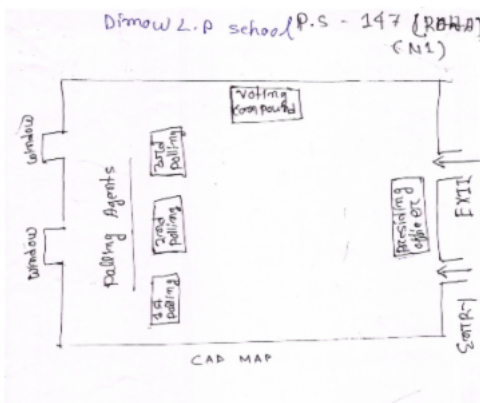

নিৰ্বাচক পঞ্জীয়ন বিষয়াৰ স্বাক্ষৰ

Nazri Naksha

Google Map View

Polling Station Building Front View

ভোটগ্ৰহন কেন্দ্ৰৰ সন্মুখৰ দৃশ্য

Cad View

Key MAP View

<p>1</p> <p>নাম : ববীন্দ্র ডেকা পিতাৰ নাম : বুদ্ধেশ্বৰ ডেকা ঘৰ নং : ১২৬ বয়স : ৪২ লিঙ্গ : পুৰুষ</p> <p>ফটো উপলব্ধ</p>	GGY7140149	<p>2</p> <p>নাম : বসন্তবতী ডেকা স্বামীৰ নাম : ববীন্দ্র ডেকা ঘৰ নং : ১২৬ বয়স : ৭৫ লিঙ্গ : মহিলা</p> <p>ফটো উপলব্ধ</p>	GGY7140150	<p>3</p> <p>নাম : জিত ডেকা পিতাৰ নাম : ববীন্দ্র ডেকা ঘৰ নং : ১২৬ বয়স : ৫৭ লিঙ্গ : পুৰুষ</p> <p>ফটো উপলব্ধ</p>	GGY7140161
<p>4</p> <p>নাম : টীকেন্দ্র ডেকা পিতাৰ নাম : ববীন্দ্র ডেকা ঘৰ নং : ১২৬ বয়স : ৫২ লিঙ্গ : পুৰুষ</p> <p>ফটো উপলব্ধ</p>	GGY7140183	<p>5</p> <p>নাম : বাজেন্দ্র ডেকা পিতাৰ নাম : ববীন্দ্র ডেকা ঘৰ নং : ১২৬ বয়স : ৫১ লিঙ্গ : পুৰুষ</p> <p>ফটো উপলব্ধ</p>	GGY7140207	<p>6</p> <p>নাম : সুৰঞ্জনা ডেকা স্বামীৰ নাম : জীতেন ডেকা ঘৰ নং : ১২৬ বয়স : ৪৭ লিঙ্গ : মহিলা</p> <p>ফটো উপলব্ধ</p>	GGY7140172
<p>7</p> <p>নাম : সুনীতি ৰাজকুমাৰী ডেকা স্বামীৰ নাম : টীকেন্দ্র ডেকা ঘৰ নং : ১২৬ বয়স : ৪৭ লিঙ্গ : মহিলা</p> <p>ফটো উপলব্ধ</p>	GGY7140194	<p>8</p> <p>নাম : অকন ডেকা স্বামীৰ নাম : বাজেন্দ্র ডেকা ঘৰ নং : ১২৬ বয়স : ৪৬ লিঙ্গ : মহিলা</p> <p>ফটো উপলব্ধ</p>	GGY7140229	<p>9</p> <p>নাম : দিপক ডেকা পিতাৰ নাম : ববীন্দ্র ডেকা ঘৰ নং : ১২৬ বয়স : ৪২ লিঙ্গ : পুৰুষ</p> <p>ফটো উপলব্ধ</p>	GGY7140218
<p>10</p> <p>নাম : অভিজিত ডেকা পিতাৰ নাম : বাজেন্দ্র ডেকা ঘৰ নং : ১২৬ বয়স : ৩০ লিঙ্গ : পুৰুষ</p> <p>ফটো উপলব্ধ</p>	GGY0024018	<p>11</p> <p>নাম : নিজৰা দেবী ডেকা স্বামীৰ নাম : দ্বীপক ডেকা ঘৰ নং : ১২৬ বয়স : ২৭ লিঙ্গ : মহিলা</p> <p>ফটো উপলব্ধ</p>	GGY0473025	<p>12</p> <p>নাম : মালা ডেকা পিতাৰ নাম : জীতেন ডেকা ঘৰ নং : ১২৬ বয়স : ২৭ লিঙ্গ : মহিলা</p> <p>ফটো উপলব্ধ</p>	GGY0024026
<p>13</p> <p>নাম : শিৱানি ডেকা পিতাৰ নাম : টীকেন্দ্র ডেকা ঘৰ নং : ১২৬ বয়স : ২৮ লিঙ্গ : মহিলা</p> <p>ফটো উপলব্ধ</p>	GGY0024109	<p>14</p> <p>নাম : বিমি ডেকা পিতাৰ নাম : বাজেন্দ্র ডেকা ঘৰ নং : ১২৬ বয়স : ২৬ লিঙ্গ : মহিলা</p> <p>ফটো উপলব্ধ</p>	GGY0264143	<p>15</p> <p>নাম : ফুলেশ্বৰী ডেকা স্বামীৰ নাম : মাখন ডেকা ঘৰ নং : ১২৭ বয়স : ৬৫ লিঙ্গ : মহিলা</p> <p>ফটো উপলব্ধ</p>	GGY7140230
<p>16</p> <p>নাম : অনপ ডেকা পিতাৰ নাম : মাখন ডেকা ঘৰ নং : ১২৭ বয়স : ৫৩ লিঙ্গ : পুৰুষ</p> <p>ফটো উপলব্ধ</p>	GGY7140274	<p>17</p> <p>নাম : বনমালি ডেকা পিতাৰ নাম : মাখন ডেকা ঘৰ নং : ১২৭ বয়স : ৪৭ লিঙ্গ : পুৰুষ</p> <p>ফটো উপলব্ধ</p>	GGY7140263	<p>18</p> <p>নাম : অৰূপ ডেকা মাতৃৰ নাম : ফুলেশ্বৰী ডেকা ঘৰ নং : ১২৭ বয়স : ৪৬ লিঙ্গ : পুৰুষ</p> <p>ফটো উপলব্ধ</p>	PJK0063495
<p>19</p> <p>নাম : সীমান্ত ডেকা পিতাৰ নাম : মাখন ডেকা ঘৰ নং : ১২৭ বয়স : ৪৪ লিঙ্গ : পুৰুষ</p> <p>ফটো উপলব্ধ</p>	GGY7140241	<p>20</p> <p>নাম : লাট ডেকা পিতাৰ নাম : মাখন ডেকা ঘৰ নং : ১২৭ বয়স : ৪১ লিঙ্গ : পুৰুষ</p> <p>ফটো উপলব্ধ</p>	GGY7140252	<p>21</p> <p>নাম : জোনতি ডেকা মাতৃৰ নাম : ফুলেশ্বৰী ডেকা ঘৰ নং : ১২৭ বয়স : ৩৮ লিঙ্গ : মহিলা</p> <p>ফটো উপলব্ধ</p>	GGY0252478
<p>22</p> <p>নাম : জিলি দাস ডেকা স্বামীৰ নাম : বনমালি ডেকা ঘৰ নং : ১২৭ বয়স : ৩৮ লিঙ্গ : মহিলা</p> <p>ফটো উপলব্ধ</p>	GGY0252486	<p>23</p> <p>নাম : পম্পী ডেকা স্বামীৰ নাম : সীমান্ত ডেকা ঘৰ নং : ১২৭ বয়স : ৩৪ লিঙ্গ : মহিলা</p> <p>ফটো উপলব্ধ</p>	GGY0252569	<p>24</p> <p>নাম : বীনা ডেকা স্বামীৰ নাম : লাটু ডেকা ঘৰ নং : ১২৭ বয়স : ৩৩ লিঙ্গ : মহিলা</p> <p>ফটো উপলব্ধ</p>	GGY0252668
<p>25</p> <p>নাম : শৰত ডেকা মাতৃৰ নাম : জিলী দাস ডেকা ঘৰ নং : ১২৭ বয়স : ২১ লিঙ্গ : পুৰুষ</p> <p>ফটো উপলব্ধ</p>	PJK0062075	<p>26</p> <p>নাম : সোনতি ডেকা স্বামীৰ নাম : ববীন্দ্র ডেকা ঘৰ নং : ১২৮ বয়স : ৬৫ লিঙ্গ : মহিলা</p> <p>ফটো উপলব্ধ</p>	GGY7140296	<p>27</p> <p>নাম : বুদ্ধেশ্বৰ ৰাজবংশী পিতাৰ নাম : বিহৰ ৰাজবংশী ঘৰ নং : ১২৮ বয়স : ৬০ লিঙ্গ : পুৰুষ</p> <p>ফটো উপলব্ধ</p>	GGY0200873
<p>28</p> <p>নাম : বিতু নেওগ ৰাজবংশী স্বামীৰ নাম : বুদ্ধেশ্বৰ ৰাজবংশী ঘৰ নং : ১২৮ বয়স : ৫০ লিঙ্গ : মহিলা</p> <p>ফটো উপলব্ধ</p>	GGY0198333	<p>29</p> <p>নাম : মালতি ডেকা স্বামীৰ নাম : তেভুৰাম ডেকা ঘৰ নং : ১২৮ বয়স : ৫০ লিঙ্গ : মহিলা</p> <p>ফটো উপলব্ধ</p>	GGY7140309	<p>30</p> <p>নাম : টঙ্কেশ্বৰ ডেকা পিতাৰ নাম : ববীন্দ্র ডেকা ঘৰ নং : ১২৮ বয়স : ৪১ লিঙ্গ : পুৰুষ</p> <p>ফটো উপলব্ধ</p>	GGY7140310