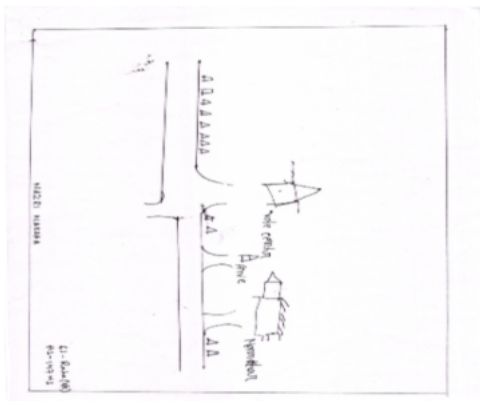

Nazri Naksha