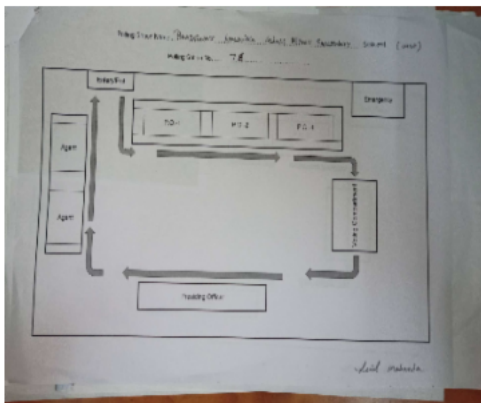

Nazri Naksha