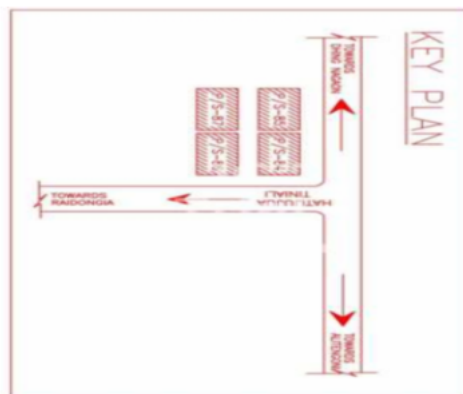

নিৰ্বাচক পঞ্জীয়ন বিষয়াৰ স্বাক্ষৰ

Nazri Naksha

Google Map View

Polling Station Building Front View

ভোটগ্ৰহন কেন্দ্ৰৰ সন্মুখৰ দৃশ্য

Cad View

Key MAP View

1 নাম : লিলিবালা বনিয়া স্বামীৰ নাম : লালিত চন্দ্ৰ বনিয়া ঘৰ নং : 1 বয়স : 80 লিঙ্গ : মহিলা	GGY7434562 ফটো উপলব্ধ	2 নাম : হেমন্ত কোমাৰ বনিয়া পিতাৰ নাম : লালিত চন্দ্ৰ বনিয়া ঘৰ নং : 1 বয়স : 55 লিঙ্গ : পুৰুষ	GGY7434573 ফটো উপলব্ধ	3 নাম : তপন কুমাৰ বনিয়া পিতাৰ নাম : লালিত চন্দ্ৰ বনিয়া ঘৰ নং : 1 বয়স : 52 লিঙ্গ : পুৰুষ	GGY7434584 ফটো উপলব্ধ
4 নাম : দীপক কুমাৰ বনিয়া পিতাৰ নাম : লালিত চন্দ্ৰ বনিয়া ঘৰ নং : 1 বয়স : 50 লিঙ্গ : পুৰুষ	GGY7434595 ফটো উপলব্ধ	5 নাম : কুশল বনিয়া পিতাৰ নাম : লালিত চন্দ্ৰ বনিয়া ঘৰ নং : 1 বয়স : 48 লিঙ্গ : পুৰুষ	GGY7434608 ফটো উপলব্ধ	6 নাম : বিনিমা শইকীয়া বনিয়া স্বামীৰ নাম : হেমন্ত কোমাৰ বনিয়া ঘৰ নং : 1 বয়স : 47 লিঙ্গ : মহিলা	GGY7434619 ফটো উপলব্ধ
7 নাম : সাবিত্ৰী বনিয়া পিতাৰ নাম : শুভেশ্বৰ বনিয়া ঘৰ নং : 1 বয়স : 45 লিঙ্গ : মহিলা	GGY7438122 ফটো উপলব্ধ	8 নাম : মিন্টু বনিয়া পিতাৰ নাম : হেমন্ত বনিয়া ঘৰ নং : 1 বয়স : 26 লিঙ্গ : পুৰুষ	GGY0572727 ফটো উপলব্ধ	9 নাম : মনো বনিয়া স্বামীৰ নাম : দুৰ্লভ বনিয়া ঘৰ নং : 2 বয়স : 70 লিঙ্গ : মহিলা	GGY7434631 ফটো উপলব্ধ
10 নাম : ধনেশ্বৰ ধনিয়া পিতাৰ নাম : ভোগেশ্বৰ বনিয়া ঘৰ নং : 2 বয়স : 62 লিঙ্গ : পুৰুষ	GGY7434642 ফটো উপলব্ধ	S2 11 নাম : নিৰু পমা বনিয়া স্বামীৰ নাম : ধনেশ্বৰ বনিয়া ঘৰ নং : 2 বয়স : 59 লিঙ্গ : মহিলা	GGY7434664 ফটো উপলব্ধ	12 নাম : দিগন্ত বনিয়া পিতাৰ নাম : মৃত মনো বনিয়া ঘৰ নং : 2 বয়স : 35 লিঙ্গ : পুৰুষ	GGY0205211 ফটো উপলব্ধ
13 নাম : নিবেদিতা বনিয়া মাতৃৰ নাম : মনো বনিয়া ঘৰ নং : 2 বয়স : 33 লিঙ্গ : মহিলা	GGY0204255 ফটো উপলব্ধ	14 নাম : দিপাংকৰ দাস পিতাৰ নাম : শশীধৰ দাস ঘৰ নং : 2 বয়স : 33 লিঙ্গ : পুৰুষ	GGY7442059 ফটো উপলব্ধ	15 নাম : ভবেন বনিয়া পিতাৰ নাম : পুহেশ্বৰ বনিয়া ঘৰ নং : 3 বয়স : 75 লিঙ্গ : পুৰুষ	GGY7434675 ফটো উপলব্ধ
16 নাম : আৰতী বনিয়া স্বামীৰ নাম : ভবেন বনিয়া ঘৰ নং : 3 বয়স : 60 লিঙ্গ : মহিলা	GGY7434686 ফটো উপলব্ধ	17 নাম : পংকজ বনিয়া পিতাৰ নাম : ভবেন বনিয়া ঘৰ নং : 3 বয়স : 40 লিঙ্গ : পুৰুষ	GGY7434697 ফটো উপলব্ধ	18 নাম : মিলন বনিয়া পিতাৰ নাম : ভবেন বনিয়া ঘৰ নং : 3 বয়স : 39 লিঙ্গ : পুৰুষ	GGY7434711 ফটো উপলব্ধ
19 নাম : সীমান্ত বনিয়া মাতৃৰ নাম : মনো বনিয়া ঘৰ নং : 03 বয়স : 33 লিঙ্গ : পুৰুষ	GGY0204883 ফটো উপলব্ধ	20 নাম : শশীকান্ত বনিয়া পিতাৰ নাম : সোনাৰাম বনিয়া ঘৰ নং : 8 বয়স : 88 লিঙ্গ : পুৰুষ	GGY7434722 ফটো উপলব্ধ	21 নাম : অম্বিকা বনিয়া পিতাৰ নাম : সোনাৰাম বনিয়া ঘৰ নং : 8 বয়স : 78 লিঙ্গ : মহিলা	GGY7434755 ফটো উপলব্ধ
22 নাম : চুন বনিয়া স্বামীৰ নাম : শশীকান্ত বনিয়া ঘৰ নং : 8 বয়স : 70 লিঙ্গ : মহিলা	GGY7434733 ফটো উপলব্ধ	23 নাম : মানিকা বনিয়া পিতাৰ নাম : শশীকান্ত বনিয়া ঘৰ নং : 8 বয়স : 46 লিঙ্গ : মহিলা	GGY7434766 ফটো উপলব্ধ	24 নাম : ৰাজমোহন বনিয়া পিতাৰ নাম : শশীকান্ত বনিয়া ঘৰ নং : 8 বয়স : 44 লিঙ্গ : পুৰুষ	GGY7434777 ফটো উপলব্ধ
25 নাম : ৰূপা কলিতা বনিয়া স্বামীৰ নাম : ৰাজমোহন বনিয়া ঘৰ নং : 8 বয়স : 41 লিঙ্গ : মহিলা	GGY1968281 ফটো উপলব্ধ	26 নাম : গৌৰাজ বনিয়া পিতাৰ নাম : পবিত্ৰ বনিয়া ঘৰ নং : 8 বয়স : 29 লিঙ্গ : পুৰুষ	GGY0205138 ফটো উপলব্ধ	27 নাম : দীপজ্যোতি বনিয়া পিতাৰ নাম : পুতুল বনিয়া ঘৰ নং : 8 বয়স : 23 লিঙ্গ : পুৰুষ	GGY0629782 ফটো উপলব্ধ
28 নাম : পবিত্ৰ বনিয়া পিতাৰ নাম : তিকেন্দ্ৰ নাথ বনিয়া ঘৰ নং : 5 বয়স : 63 লিঙ্গ : পুৰুষ	GGY7434788 ফটো উপলব্ধ	29 নাম : বীভা বনী বনিয়া পিতাৰ নাম : তিকেন্দ্ৰ নাথ বনিয়া ঘৰ নং : 5 বয়স : 55 লিঙ্গ : মহিলা	GGY7434813 ফটো উপলব্ধ	30 নাম : মণিৰাম বনিয়া পিতাৰ নাম : তিকেন্দ্ৰ বনিয়া ঘৰ নং : 5 বয়স : 54 লিঙ্গ : পুৰুষ	GGY7434824 ফটো উপলব্ধ