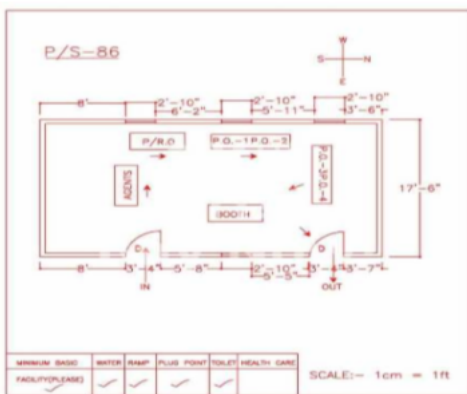

নিৰ্বাচক পঞ্জীয়ন বিষয়াৰ স্বাক্ষৰ

Nazri Naksha

Google Map View

Polling Station Building Front View

ভোটগ্ৰহন কেন্দ্ৰৰ সন্মুখৰ দৃশ্য

Cad View

Key MAP View

1 নাম : লিলিবালা বনিয়া স্বামীৰ নাম : লালিত চন্দ্ৰ বনিয়া ঘৰ নং : 1 বয়স : 80 লিঙ্গ : মহিলা	GGY7434562 ফটো উপলব্ধ	2 নাম : হেমন্ত কোমাৰ বনিয়া পিতাৰ নাম : লালিত চন্দ্ৰ বনিয়া ঘৰ নং : 1 বয়স : 55 লিঙ্গ : পুৰুষ	GGY7434573 ফটো উপলব্ধ	3 নাম : তপন কুমাৰ বনিয়া পিতাৰ নাম : লালিত চন্দ্ৰ বনিয়া ঘৰ নং : 1 বয়স : 52 লিঙ্গ : পুৰুষ	GGY7434584 ফটো উপলব্ধ
4 নাম : দীপক কুমাৰ বনিয়া পিতাৰ নাম : লালিত চন্দ্ৰ বনিয়া ঘৰ নং : 1 বয়স : 50 লিঙ্গ : পুৰুষ	GGY7434595 ফটো উপলব্ধ	5 নাম : কুশল বনিয়া পিতাৰ নাম : লালিত চন্দ্ৰ বনিয়া ঘৰ নং : 1 বয়স : 48 লিঙ্গ : পুৰুষ	GGY7434608 ফটো উপলব্ধ	6 নাম : বিনিমা শইকীয়া বনিয়া স্বামীৰ নাম : হেমন্ত কোমাৰ বনিয়া ঘৰ নং : 1 বয়স : 47 লিঙ্গ : মহিলা	GGY7434619 ফটো উপলব্ধ
7 নাম : সাবিত্ৰী বনিয়া পিতাৰ নাম : শুভেশ্বৰ বনিয়া ঘৰ নং : 1 বয়স : 45 লিঙ্গ : মহিলা	GGY7438122 ফটো উপলব্ধ	8 নাম : মিন্টু বনিয়া পিতাৰ নাম : হেমন্ত বনিয়া ঘৰ নং : 1 বয়স : 26 লিঙ্গ : পুৰুষ	GGY0572727 ফটো উপলব্ধ	9 নাম : মনো বনিয়া স্বামীৰ নাম : দুৰ্লভ বনিয়া ঘৰ নং : 2 বয়স : 70 লিঙ্গ : মহিলা	GGY7434631 ফটো উপলব্ধ
10 নাম : ধনেশ্বৰ ধনিয়া পিতাৰ নাম : ভোগেশ্বৰ বনিয়া ঘৰ নং : 2 বয়স : 62 লিঙ্গ : পুৰুষ	GGY7434642 ফটো উপলব্ধ	S2 11 নাম : নিৰু পমা বনিয়া স্বামীৰ নাম : ধনেশ্বৰ বনিয়া ঘৰ নং : 2 বয়স : 59 লিঙ্গ : মহিলা	GGY7434664 ফটো উপলব্ধ	12 নাম : দিগন্ত বনিয়া পিতাৰ নাম : মৃত মনো বনিয়া ঘৰ নং : 2 বয়স : 35 লিঙ্গ : পুৰুষ	GGY0205211 ফটো উপলব্ধ
13 নাম : নিবেদিতা বনিয়া মাতৃৰ নাম : মনো বনিয়া ঘৰ নং : 2 বয়স : 33 লিঙ্গ : মহিলা	GGY0204255 ফটো উপলব্ধ	14 নাম : দিপাংকৰ দাস পিতাৰ নাম : শশীধৰ দাস ঘৰ নং : 2 বয়স : 33 লিঙ্গ : পুৰুষ	GGY7442059 ফটো উপলব্ধ	15 নাম : ভবেন বনিয়া পিতাৰ নাম : পুহেশ্বৰ বনিয়া ঘৰ নং : 3 বয়স : 75 লিঙ্গ : পুৰুষ	GGY7434675 ফটো উপলব্ধ
16 নাম : আৰতী বনিয়া স্বামীৰ নাম : ভবেন বনিয়া ঘৰ নং : 3 বয়স : 60 লিঙ্গ : মহিলা	GGY7434686 ফটো উপলব্ধ	17 নাম : পংকজ বনিয়া পিতাৰ নাম : ভবেন বনিয়া ঘৰ নং : 3 বয়স : 40 লিঙ্গ : পুৰুষ	GGY7434697 ফটো উপলব্ধ	18 নাম : মিলন বনিয়া পিতাৰ নাম : ভবেন বনিয়া ঘৰ নং : 3 বয়স : 39 লিঙ্গ : পুৰুষ	GGY7434711 ফটো উপলব্ধ
19 নাম : সীমান্ত বনিয়া মাতৃৰ নাম : মনো বনিয়া ঘৰ নং : 03 বয়স : 33 লিঙ্গ : পুৰুষ	GGY0204883 ফটো উপলব্ধ	20 নাম : শশীকান্ত বনিয়া পিতাৰ নাম : সোনাৰাম বনিয়া ঘৰ নং : 8 বয়স : 88 লিঙ্গ : পুৰুষ	GGY7434722 ফটো উপলব্ধ	21 নাম : অম্বিকা বনিয়া পিতাৰ নাম : সোনাৰাম বনিয়া ঘৰ নং : 8 বয়স : 78 লিঙ্গ : মহিলা	GGY7434755 ফটো উপলব্ধ
22 নাম : চুন বনিয়া স্বামীৰ নাম : শশীকান্ত বনিয়া ঘৰ নং : 8 বয়স : 70 লিঙ্গ : মহিলা	GGY7434733 ফটো উপলব্ধ	23 নাম : মানিকা বনিয়া পিতাৰ নাম : শশীকান্ত বনিয়া ঘৰ নং : 8 বয়স : 46 লিঙ্গ : মহিলা	GGY7434766 ফটো উপলব্ধ	24 নাম : ৰাজমোহন বনিয়া পিতাৰ নাম : শশীকান্ত বনিয়া ঘৰ নং : 8 বয়স : 44 লিঙ্গ : পুৰুষ	GGY7434777 ফটো উপলব্ধ
25 নাম : ৰূপা কলিতা বনিয়া স্বামীৰ নাম : ৰাজমোহন বনিয়া ঘৰ নং : 8 বয়স : 41 লিঙ্গ : মহিলা	GGY1968281 ফটো উপলব্ধ	26 নাম : গৌৰাজ বনিয়া পিতাৰ নাম : পবিত্ৰ বনিয়া ঘৰ নং : 8 বয়স : 29 লিঙ্গ : পুৰুষ	GGY0205138 ফটো উপলব্ধ	27 নাম : দীপজ্যোতি বনিয়া পিতাৰ নাম : পুতুল বনিয়া ঘৰ নং : 8 বয়স : 23 লিঙ্গ : পুৰুষ	GGY0629782 ফটো উপলব্ধ
28 নাম : পবিত্ৰ বনিয়া পিতাৰ নাম : তিকেন্দ্ৰ নাথ বনিয়া ঘৰ নং : 5 বয়স : 63 লিঙ্গ : পুৰুষ	GGY7434788 ফটো উপলব্ধ	29 নাম : বীভা বনী বনিয়া পিতাৰ নাম : তিকেন্দ্ৰ নাথ বনিয়া ঘৰ নং : 5 বয়স : 55 লিঙ্গ : মহিলা	GGY7434813 ফটো উপলব্ধ	30 নাম : মণিৰাম বনিয়া পিতাৰ নাম : তিকেন্দ্ৰ বনিয়া ঘৰ নং : 5 বয়স : 54 লিঙ্গ : পুৰুষ	GGY7434824 ফটো উপলব্ধ