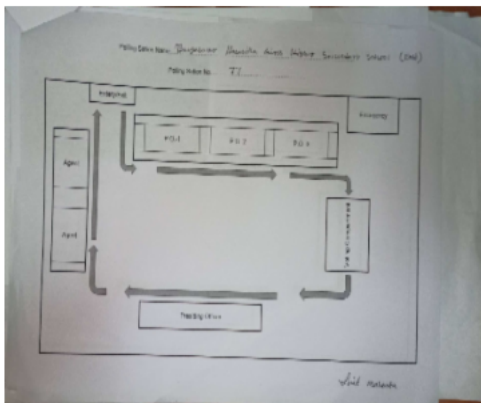

Nazri Naksha