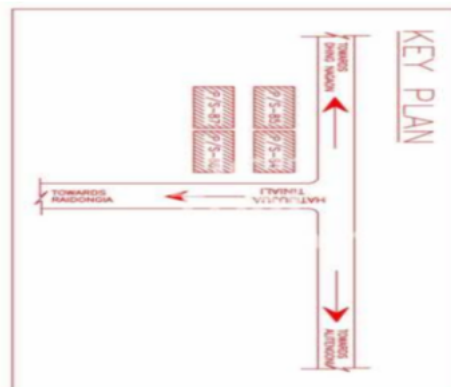

Key MAP View