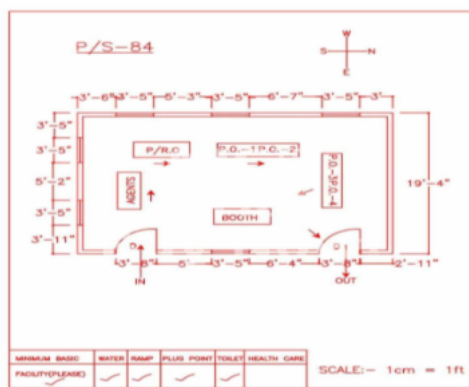

Nazri Naksha

Google Map View

Polling Station Building Front View

ভোটগ্ৰহন কেন্দ্ৰৰ সন্মুখৰ দৃশ্য

Cad View

Key MAP View