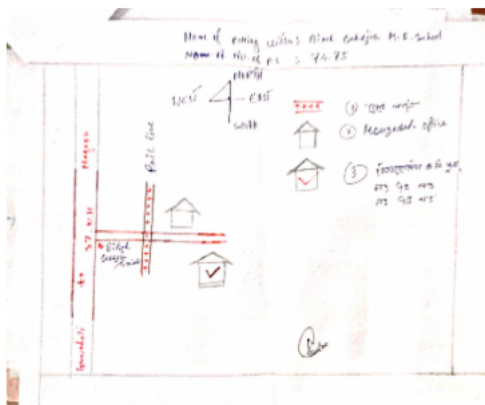

Nazri Naksha