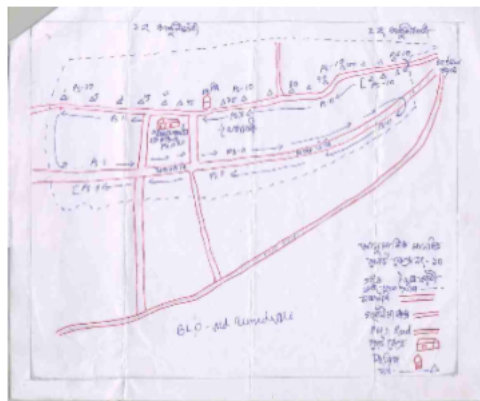

নিৰ্বাচক পঞ্জীয়ন বিষয়াৰ স্বাক্ষৰ

Nazri Naksha

Google Map View

Polling Station Building Front View

ভোটগ্ৰন্থন কেন্দ্ৰৰ সন্মুখৰ দৃশ্য

Cad View

Key MAP View

1 নাম : চয়নিকা দাস পিতাৰ নাম: ভূমধৰ নাথ ঘৰ নং : ০০ বয়স : 30 লিঙ্গ : মহিলা	GGY0604785 ফটো উপলব্ধ	2 নাম : নীলাক্ষী বৰা স্বামীৰ নাম: দীপক কুমাৰ বৰা ঘৰ নং : ১৭ বয়স : 33 লিঙ্গ : মহিলা	GGY0191098 ফটো উপলব্ধ	3 নাম : মামনি দেৱী স্বামীৰ নাম: ৰত্নেশ্বৰ নাথ ঘৰ নং : ১৬ বয়স : 34 লিঙ্গ : মহিলা	GGY0592675 ফটো উপলব্ধ
4 নাম : ৰিতু কাকতি পিতাৰ নাম: হৰেন বৰকাকতি ঘৰ নং : 20 বয়স : 61 লিঙ্গ : পুৰুষ	PJK0004549 ফটো উপলব্ধ	5 নাম : ৰূপা শইকীয়া স্বামীৰ নাম: ৰিতু কাকতি ঘৰ নং : 20 বয়স : 54 লিঙ্গ : মহিলা	PJK0004903 ফটো উপলব্ধ	6 নাম : মানিক বৰকাকতি পিতাৰ নাম: হৰেন বৰকাকতি ঘৰ নং : 20 বয়স : 48 লিঙ্গ : পুৰুষ	PJK0004614 ফটো উপলব্ধ
7 নাম : মৃদুলা ডেকা বৰকাকতি স্বামীৰ নাম: মানিক বৰকাকতি ঘৰ নং : 20 বয়স : 38 লিঙ্গ : মহিলা	PJK0004580 ফটো উপলব্ধ	8 নাম : নয়ন জ্যোতি শইকীয়া পিতাৰ নাম: নিত্যানন্দ শইকীয়া ঘৰ নং : ৩৮ বয়স : 24 লিঙ্গ : পুৰুষ	GGY0604967 ফটো উপলব্ধ	9 নাম : ৰনিমা বৰুৱা স্বামীৰ নাম: হিৰণ্য কুমাৰ বৰা ঘৰ নং : ৫৬ বয়স : 45 লিঙ্গ : মহিলা	GGY7236784 ফটো উপলব্ধ
10 নাম : পম্পী শৰ্মা স্বামীৰ নাম: বিশ্বজিত বৰঠাকুৰ ঘৰ নং : ৬৬ বয়স : 30 লিঙ্গ : মহিলা	GGY0551150 ফটো উপলব্ধ	11 নাম : হিৰক জ্যোতি শইকীয়া পিতাৰ নাম: উপেন শইকীয়া ঘৰ নং : ৬৭ বয়স : 28 লিঙ্গ : পুৰুষ	GGY0155739 ফটো উপলব্ধ	12 নাম : ৰিংকু আগৰৱালা স্বামীৰ নাম: মহেশ আগৰৱালা ঘৰ নং : 75 বয়স : 26 লিঙ্গ : মহিলা	GGY0476317 ফটো উপলব্ধ
13 নাম : স্বপনা বৰা পিতাৰ নাম: মোহন বৰা ঘৰ নং : 111 বয়স : 40 লিঙ্গ : মহিলা	GGY7337908 ফটো উপলব্ধ	14 নাম : লক্ষেশ্বৰ বৰা পিতাৰ নাম: থগীত বৰা ঘৰ নং : ১৫৫ বয়স : 65 লিঙ্গ : পুৰুষ	GGY7334590 ফটো উপলব্ধ	15 নাম : প্ৰমিলা বৰা স্বামীৰ নাম: চন্দ্ৰ বৰা ঘৰ নং : ১৫৫ বয়স : 57 লিঙ্গ : মহিলা	GGY7334578 ফটো উপলব্ধ
16 নাম : জিষ্ণু বৰা পিতাৰ নাম: থগীত বৰা ঘৰ নং : ১৫৫ বয়স : 57 লিঙ্গ : মহিলা	GGY7334589 ফটো উপলব্ধ	17 নাম : আৰতী বৰা স্বামীৰ নাম: লক্ষেশ্বৰ বৰা ঘৰ নং : ১৫৫ বয়স : 52 লিঙ্গ : মহিলা	GGY7334603 ফটো উপলব্ধ	18 নাম : হিৰনজ্যোতি শইকীয়া পিতাৰ নাম: কনক শইকীয়া ঘৰ নং : ১৫৫ বয়স : 38 লিঙ্গ : পুৰুষ	GGY7334625 ফটো উপলব্ধ
19 নাম : কৌশিক বৰা পিতাৰ নাম: চন্দ্ৰ বৰা ঘৰ নং : ১৫৫ বয়স : 38 লিঙ্গ : পুৰুষ	GGY7334614 ফটো উপলব্ধ	20 নাম : গীত মনি বৰা পিতাৰ নাম: লক্ষেশ্বৰ বৰা ঘৰ নং : ১৫৫ বয়স : 32 লিঙ্গ : মহিলা	GGY7340990 ফটো উপলব্ধ	21 নাম : প্ৰান্তিক বৰা মাতৃৰ নাম: প্ৰমিলা বৰা ঘৰ নং : ১৫৫ বয়স : 30 লিঙ্গ : পুৰুষ	GGY7340978 ফটো উপলব্ধ
22 নাম : উৎপল বৰা পিতাৰ নাম: সোমনাথ বৰা ঘৰ নং : ১৫৬ বয়স : 53 লিঙ্গ : পুৰুষ	GGY7334658 ফটো উপলব্ধ	23 নাম : দিবাকৰ বৰা পিতাৰ নাম: সোমনাথ বৰা ঘৰ নং : ১৫৬ বয়স : 52 লিঙ্গ : পুৰুষ	GGY7334669 ফটো উপলব্ধ	24 নাম : বৰ্ণালী বৰা স্বামীৰ নাম: উৎপল বৰা ঘৰ নং : ১৫৬ বয়স : 41 লিঙ্গ : মহিলা	GGY7334670 ফটো উপলব্ধ
25 নাম : ৰুমি শইকীয়া বৰা স্বামীৰ নাম: দিবাকৰ বৰা ঘৰ নং : ১৫৬ বয়স : 38 লিঙ্গ : মহিলা	GGY7340967 ফটো উপলব্ধ	#2 26 নাম : পদ্ম কান্ত বৰা পিতাৰ নাম: জোনাবাম বৰা ঘৰ নং : ১৫৭ বয়স : 65 লিঙ্গ : পুৰুষ	GGY7334681 ফটো উপলব্ধ	27 নাম : কৃষ্ণা বৰা স্বামীৰ নাম: পদ্ম বৰা ঘৰ নং : ১৫৭ বয়স : 57 লিঙ্গ : মহিলা	GGY7334692 ফটো উপলব্ধ
28 নাম : অপূৰ্ব জ্যোতি বৰা পিতাৰ নাম: পদ্ম বৰা ঘৰ নং : ১৫৭ বয়স : 35 লিঙ্গ : পুৰুষ	GGY7340843 ফটো উপলব্ধ	S 29 নাম : সৰুমাঈ বৰা স্বামীৰ নাম: কালিনাথ বৰা ঘৰ নং : ১৫৮ বয়স : 80 লিঙ্গ : মহিলা	GGY7334705 ফটো উপলব্ধ	30 নাম : প্ৰদীপ বৰা পিতাৰ নাম: কালিনাথ বৰা ঘৰ নং : ১৫৮ বয়স : 65 লিঙ্গ : পুৰুষ	GGY7334716 ফটো উপলব্ধ