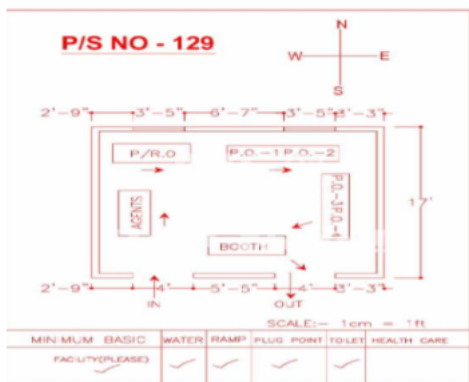

নিৰ্বাচক পঞ্জীয়ন বিষয়াৰ স্বাক্ষৰ

Nazri Naksha

Google Map View

Polling Station Building Front View

ভোটগ্ৰহন কেন্দ্ৰৰ সন্মুখৰ দৃশ্য

Cad View

Key MAP View

1 নাম : তোলান চন্দ্ৰ নাথ পিতাৰ নাম: সোমবৰ নাথ ঘৰ নং : ১ বয়স : 66 লিঙ্গ : পুৰুষ	GGY1184561 ফটো উপলব্ধ	2 নাম : চুছতী দেবী স্বামীৰ নাম: তোলান চন্দ্ৰ নাথ ঘৰ নং : ১ বয়স : 60 লিঙ্গ : মহিলা	GGY1184572 ফটো উপলব্ধ	3 নাম : পংকজ নাথ পিতাৰ নাম: তোলান চন্দ্ৰ নাথ ঘৰ নং : ১ বয়স : 40 লিঙ্গ : পুৰুষ	GGY1184594 ফটো উপলব্ধ
4 নাম : মনজ কুমাৰ নাথ পিতাৰ নাম: তুলন চন্দ্ৰ নাথ ঘৰ নং : ১ বয়স : 38 লিঙ্গ : পুৰুষ	GGY1184607 ফটো উপলব্ধ	5 নাম : বুলী দেবী স্বামীৰ নাম: পংকজ নাথ ঘৰ নং : ১ বয়স : 37 লিঙ্গ : মহিলা	GGY0526871 ফটো উপলব্ধ	6 নাম : বুবি দাস দেবী স্বামীৰ নাম: মনোজ কুমাৰ নাথ ঘৰ নং : ১ বয়স : 36 লিঙ্গ : মহিলা	GGY0311894 ফটো উপলব্ধ
7 নাম : দুলাল চন্দ্ৰ নাথ পিতাৰ নাম: বত্ৰেশ্বৰ নাথ ঘৰ নং : ২ বয়স : 73 লিঙ্গ : পুৰুষ	GGY1184618 ফটো উপলব্ধ	8 নাম : ফুলমতি দেবী স্বামীৰ নাম: দুলাল চন্দ্ৰ নাথ ঘৰ নং : ২ বয়স : 60 লিঙ্গ : মহিলা	GGY1184629 ফটো উপলব্ধ	9 নাম : লক্ষী প্ৰসাদ নাথ পিতাৰ নাম: দুলাল চন্দ্ৰ নাথ ঘৰ নং : ২ বয়স : 41 লিঙ্গ : পুৰুষ	GGY1184630 ফটো উপলব্ধ
10 নাম : ডিম্পী দেবী স্বামীৰ নাম: লক্ষী প্ৰসাদ নাথ ঘৰ নং : ২ বয়স : 29 লিঙ্গ : মহিলা	GGY0311910 ফটো উপলব্ধ	11 নাম : চন্দ্ৰ কান্ত নাথ পিতাৰ নাম: তিলমন নাথ ঘৰ নং : ৩ বয়স : 60 লিঙ্গ : পুৰুষ	GGY1184652 ফটো উপলব্ধ	12 নাম : চম্পা দেবী স্বামীৰ নাম: চন্দ্ৰ কান্ত নাথ ঘৰ নং : ৩ বয়স : 55 লিঙ্গ : মহিলা	GGY1184663 ফটো উপলব্ধ
13 নাম : মৃদুল কুমাৰ নাথ পিতাৰ নাম: চন্দ্ৰকান্ত নাথ ঘৰ নং : ৩ বয়স : 36 লিঙ্গ : পুৰুষ	GGY1184685 ফটো উপলব্ধ	14 নাম : বেখা মনি ডেকা দেবী স্বামীৰ নাম: মৃদুল কুমাৰ নাথ ঘৰ নং : ৩ বয়স : 36 লিঙ্গ : মহিলা	GGY0534230 ফটো উপলব্ধ	15 নাম : ভাগ্য প্ৰিয়া দেবী পিতাৰ নাম: নাৰায়ণ নাথ ঘৰ নং : ০৩ বয়স : 23 লিঙ্গ : মহিলা	GGY0488213 ফটো উপলব্ধ
16 নাম : দময়ন্তী দেবী স্বামীৰ নাম: পৰেশ কুমাৰ নাথ ঘৰ নং : ৪ বয়স : 52 লিঙ্গ : মহিলা	GGY1184709 ফটো উপলব্ধ	S2 17 নাম : পৰীমনি দেবী পিতাৰ নাম: অনুৰাম নাথ ঘৰ নং : ৪ বয়স : 126 লিঙ্গ : মহিলা	GGY0130666 ফটো উপলব্ধ	S 18 নাম : দীপক কুমাৰ নাথ পিতাৰ নাম: দুৰ্ভিৰাম নাথ ঘৰ নং : ৫ বয়স : 36 লিঙ্গ : পুৰুষ	GGY1184743 ফটো উপলব্ধ
19 নাম : লোকেন্দ্ৰ নাথ পিতাৰ নাম: মোহন চন্দ্ৰ নাথ ঘৰ নং : ৬ বয়স : 72 লিঙ্গ : পুৰুষ	GGY1184754 ফটো উপলব্ধ	20 নাম : মালবিকা দেবী স্বামীৰ নাম: লোকেন্দ্ৰ নাথ ঘৰ নং : ৬ বয়স : 58 লিঙ্গ : মহিলা	GGY1184765 ফটো উপলব্ধ	21 নাম : উত্তম কুমাৰ নাথ পিতাৰ নাম: লোকেন্দ্ৰ নাথ ঘৰ নং : ৬ বয়স : 39 লিঙ্গ : পুৰুষ	GGY1184776 ফটো উপলব্ধ
22 নাম : দিপু কুমাৰ নাথ পিতাৰ নাম: ললিত চন্দ্ৰ নাথ ঘৰ নং : ০6 বয়স : 33 লিঙ্গ : পুৰুষ	GGY0056929 ফটো উপলব্ধ	23 নাম : পদোশ্বৰী দেবী স্বামীৰ নাম: পীতাম্বৰ নাথ ঘৰ নং : ৭ বয়স : 65 লিঙ্গ : মহিলা	GGY1184787 ফটো উপলব্ধ	24 নাম : বিনা দেবী স্বামীৰ নাম: অনুৰাম নাথ ঘৰ নং : ৮ বয়স : 65 লিঙ্গ : মহিলা	GGY1184812 ফটো উপলব্ধ
25 নাম : বিষ্ণু প্ৰসাদ নাথ পিতাৰ নাম: অনুৰাম নাথ ঘৰ নং : ৮ বয়স : 40 লিঙ্গ : পুৰুষ	GGY1184823 ফটো উপলব্ধ	26 নাম : শিৱ প্ৰসাদ নাথ পিতাৰ নাম: অনুৰাম নাথ ঘৰ নং : ৮ বয়স : 38 লিঙ্গ : পুৰুষ	GGY1184834 ফটো উপলব্ধ	27 নাম : গীতাত্মী দেবী স্বামীৰ নাম: বিষ্ণু প্ৰসাদ নাথ ঘৰ নং : ৮ বয়স : 31 লিঙ্গ : মহিলা	GGY0533166 ফটো উপলব্ধ
28 নাম : জিন্টু কুমাৰ নাথ পিতাৰ নাম: কৰুণা কান্ত নাথ ঘৰ নং : ৯ বয়স : 31 লিঙ্গ : পুৰুষ	GGY0184143 ফটো উপলব্ধ	29 নাম : হেমন্ত কুমাৰ নাথ পিতাৰ নাম: পূৰ্ণ কান্ত নাথ ঘৰ নং : ১০ বয়স : 46 লিঙ্গ : পুৰুষ	GGY1184914 ফটো উপলব্ধ	30 নাম : নিভা মেধি স্বামীৰ নাম: হেমন্ত কুমাৰ নাথ ঘৰ নং : ১০ বয়স : 44 লিঙ্গ : মহিলা	GGY0202051 ফটো উপলব্ধ