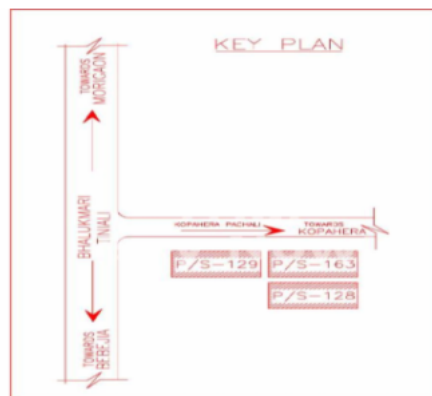

Key MAP View