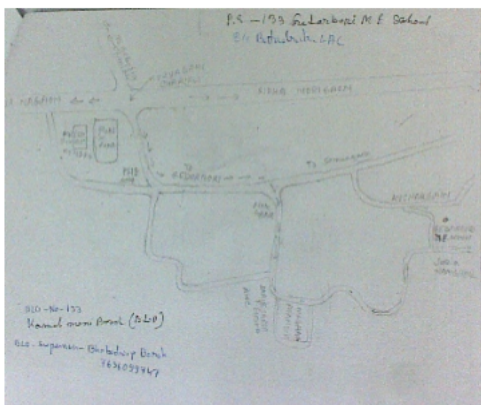

Nazri Naksha