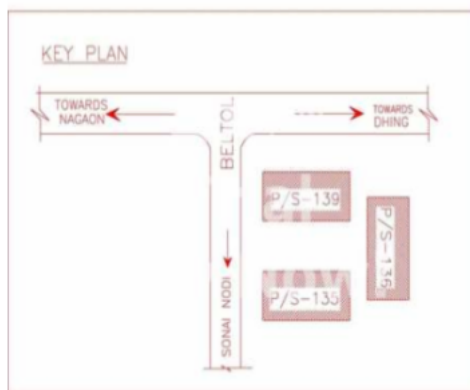

Key MAP View