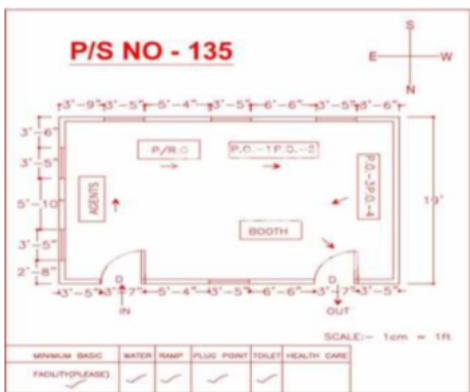

নিৰ্বাচক পঞ্জীয়ন বিষয়াৰ স্বাক্ষৰ

Nazri Naksha

Google Map View

Polling Station Building Front View

ভোটগ্ৰহন কেন্দ্ৰৰ সন্মুখৰ দৃশ্য

Cad View

Key MAP View

1 নাম : হৰিধৰ নাথ পিতাৰ নাম: লেলাই নাথ ঘৰ নং : 1 বয়স : 64 লিঙ্গ : পুৰুষ	CCG1124578 ফটো উপলব্ধ	2 নাম : বীনা দেৱী স্বামীৰ নাম: হৰিধৰ নাথ ঘৰ নং : 1 বয়স : 49 লিঙ্গ : মহিলা	CCG1124589 ফটো উপলব্ধ	3 নাম : প্ৰেয়সী দেৱী পিতাৰ নাম: হৰিধৰ নাথ ঘৰ নং : 1 বয়স : 29 লিঙ্গ : মহিলা	CCG0113795 ফটো উপলব্ধ
4 নাম : তিলক চন্দ্ৰ নাথ পিতাৰ নাম: গৌমনা নাথ ঘৰ নং : 2 বয়স : 59 লিঙ্গ : পুৰুষ	CCG1124614 ফটো উপলব্ধ	5 নাম : গীতাজুলী দেৱী স্বামীৰ নাম: তিলক চন্দ্ৰ নাথ ঘৰ নং : 2 বয়স : 49 লিঙ্গ : মহিলা	CCG1124625 ফটো উপলব্ধ	6 নাম : প্ৰস্তুতি দেৱী পিতাৰ নাম: তিলক চন্দ্ৰ নাথ ঘৰ নং : 2 বয়স : 27 লিঙ্গ : মহিলা	CCG0522193 ফটো উপলব্ধ
7 নাম : জ্যোতিস্মান নাথ পিতাৰ নাম: তিলক চন্দ্ৰ নাথ ঘৰ নং : 2 বয়স : 22 লিঙ্গ : পুৰুষ	PJK0046839 ফটো উপলব্ধ	8 নাম : ৰতুকান্ত নাথ পিতাৰ নাম: ভবং নাথ ঘৰ নং : 9 বয়স : 64 লিঙ্গ : পুৰুষ	CCG1124636 ফটো উপলব্ধ	9 নাম : পুতুলী দেৱী স্বামীৰ নাম: ৰতুকান্ত নাথ ঘৰ নং : 9 বয়স : 54 লিঙ্গ : মহিলা	CCG1124647 ফটো উপলব্ধ
10 নাম : বিকাশ জ্যোতি নাথ পিতাৰ নাম: ৰতুকান্ত নাথ ঘৰ নং : 9 বয়স : 30 লিঙ্গ : পুৰুষ	CCG1132123 ফটো উপলব্ধ	11 নাম : জুনাৰাম নাথ পিতাৰ নাম: পানীৰাম নাথ ঘৰ নং : 8 বয়স : 69 লিঙ্গ : পুৰুষ	CCG1124658 ফটো উপলব্ধ	12 নাম : সুমিত্ৰা দেৱী স্বামীৰ নাম: জুনাৰাম নাথ ঘৰ নং : 8 বয়স : 64 লিঙ্গ : মহিলা	CCG1124669 ফটো উপলব্ধ
13 নাম : পদুম চন্দ্ৰ নাথ পিতাৰ নাম: জুনাৰাম নাথ ঘৰ নং : 8 বয়স : 44 লিঙ্গ : পুৰুষ	CCG1124670 ফটো উপলব্ধ	#2 14 নাম : অঞ্জনা দেৱী দাস স্বামীৰ নাম: দীপক দাস ঘৰ নং : 8 বয়স : 36 লিঙ্গ : মহিলা	CCG1124681 ফটো উপলব্ধ	15 নাম : অনিমা দেৱী স্বামীৰ নাম: অতুল চন্দ্ৰ নাথ ঘৰ নং : 8 বয়স : 27 লিঙ্গ : মহিলা	CCG1192889 ফটো উপলব্ধ
16 নাম : হিমালী দেৱী স্বামীৰ নাম: পদুম নাথ ঘৰ নং : 8 বয়স : 25 লিঙ্গ : মহিলা	CCG1192913 ফটো উপলব্ধ	17 নাম : তৰামাই দেৱী স্বামীৰ নাম: চন্দ্ৰ নাথ ঘৰ নং : 5 বয়স : 69 লিঙ্গ : মহিলা	CCG1124692 ফটো উপলব্ধ	18 নাম : বিপুল ডেকা পিতাৰ নাম: কালিন্দ্ৰ ডেকা ঘৰ নং : 5 বয়স : 49 লিঙ্গ : পুৰুষ	CCG1124716 ফটো উপলব্ধ
19 নাম : ফন ডেকা স্বামীৰ নাম: বিপুল ডেকা ঘৰ নং : 5 বয়স : 41 লিঙ্গ : মহিলা	CCG1124727 ফটো উপলব্ধ	20 নাম : ৰাজদীপু নাথ পিতাৰ নাম: চন্দ্ৰ নাথ ঘৰ নং : 5 বয়স : 32 লিঙ্গ : পুৰুষ	CCG1132145 ফটো উপলব্ধ	21 নাম : জোনালী লক্ষ্মৰ দেৱী স্বামীৰ নাম: ৰাজদীপ নাথ ঘৰ নং : 5 বয়স : 24 লিঙ্গ : মহিলা	CCG1694389 ফটো উপলব্ধ
22 নাম : কন্টি নাথ পিতাৰ নাম: জালিমন নাথ ঘৰ নং : 6 বয়স : 62 লিঙ্গ : পুৰুষ	CCG1124738 ফটো উপলব্ধ	23 নাম : মুহিলা দেৱী স্বামীৰ নাম: কন্টি নাথ ঘৰ নং : 6 বয়স : 52 লিঙ্গ : মহিলা	CCG1124749 ফটো উপলব্ধ	24 নাম : মধু মিতা দেৱী স্বামীৰ নাম: নৰেন নাথ ঘৰ নং : 6 বয়স : 39 লিঙ্গ : মহিলা	CCG1124750 ফটো উপলব্ধ
25 নাম : বাবন বৰা পিতাৰ নাম: মৃত সৰুৰাপু বৰা ঘৰ নং : 6 বয়স : 39 লিঙ্গ : পুৰুষ	CCG0522326 ফটো উপলব্ধ	26 নাম : ৰেখা দেৱী স্বামীৰ নাম: বাবন বৰা ঘৰ নং : 6 বয়স : 30 লিঙ্গ : মহিলা	CCG0522755 ফটো উপলব্ধ	27 নাম : শঙ্কৰ নাথ পিতাৰ নাম: ৰতু দাস ঘৰ নং : 9 বয়স : 44 লিঙ্গ : পুৰুষ	CCG1124783 ফটো উপলব্ধ
28 নাম : গীতামনি দেৱী স্বামীৰ নাম: শঙ্কৰ নাথ ঘৰ নং : 9 বয়স : 39 লিঙ্গ : মহিলা	CCG1124794 ফটো উপলব্ধ	29 নাম : কবিতা দেৱী স্বামীৰ নাম: নিতু কুমাৰ নাথ ঘৰ নং : 9 বয়স : 29 লিঙ্গ : মহিলা	CCG1703677 ফটো উপলব্ধ	30 নাম : স্বপ্না দেৱী পিতাৰ নাম: শঙ্কৰ নাথ ঘৰ নং : 9 বয়স : 28 লিঙ্গ : মহিলা	CCG1694371 ফটো উপলব্ধ