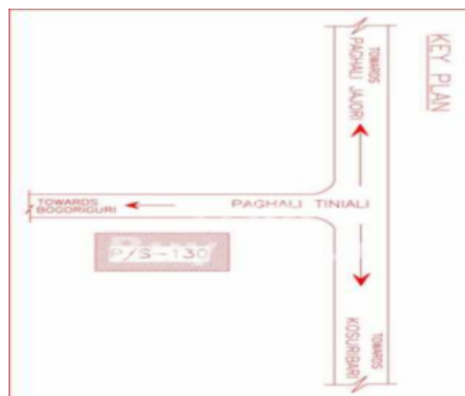

নিৰ্বাচক পঞ্জীয়ন বিষয়াৰ স্বাক্ষৰ

Nazri Naksha

Google Map View

Polling Station Building Front View

ভোটগ্ৰহন কেন্দ্ৰৰ সন্মুখৰ দৃশ্য

Cad View

Key MAP View

1 নাম : ৰূপ জ্যোতি বৰা পিতাৰ নাম: দেহেশ্বৰ বৰা ঘৰ নং : 00 বয়স : 22 লিঙ্গ : পুৰুষ	PJK0073288 ফটো উপলব্ধ	2 নাম : অমৰ শইকীয়া পিতাৰ নাম: মুহিৰাম শইকীয়া ঘৰ নং : 1 বয়স : 49 লিঙ্গ : পুৰুষ	CCG1074562 ফটো উপলব্ধ	3 নাম : অমী শইকীয়া স্বামীৰ নাম: অমৰ শইকীয়া ঘৰ নং : 1 বয়স : 47 লিঙ্গ : মহিলা	CCG1074573 ফটো উপলব্ধ
4 নাম : হিৰণ্য জ্যোতি শইকীয়া পিতাৰ নাম: অমৰ শইকীয়া ঘৰ নং : 01 বয়স : 20 লিঙ্গ : পুৰুষ	PJK0021907 ফটো উপলব্ধ	5 নাম : হৰেশ্বৰ শইকীয়া পিতাৰ নাম: মুহিৰাম শইকীয়া ঘৰ নং : 2 বয়স : 59 লিঙ্গ : পুৰুষ	CCG1074584 ফটো উপলব্ধ	6 নাম : মনি শইকীয়া স্বামীৰ নাম: হৰেশ্বৰ শইকীয়া ঘৰ নং : 2 বয়স : 48 লিঙ্গ : মহিলা	CCG1074595 ফটো উপলব্ধ
7 নাম : সীমান্ত শইকীয়া পিতাৰ নাম: হৰেশ্বৰ শইকীয়া ঘৰ নং : 2 বয়স : 26 লিঙ্গ : পুৰুষ	CCG0496778 ফটো উপলব্ধ	8 নাম : নাৰায়ণ শইকীয়া পিতাৰ নাম: মুহিৰাম শইকীয়া ঘৰ নং : 9 বয়স : 67 লিঙ্গ : পুৰুষ	CCG1074608 ফটো উপলব্ধ	9 নাম : যামিনী কাকতি স্বামীৰ নাম: নাৰায়ণ শইকীয়া ঘৰ নং : 9 বয়স : 57 লিঙ্গ : মহিলা	CCG1074619 ফটো উপলব্ধ
10 নাম : লিপিকা শইকীয়া পিতাৰ নাম: নাৰায়ণ শইকীয়া ঘৰ নং : 9 বয়স : 29 লিঙ্গ : মহিলা	CCG0073429 ফটো উপলব্ধ	11 নাম : সাধী শইকীয়া পিতাৰ নাম: মুহিৰাম শইকীয়া ঘৰ নং : 8 বয়স : 71 লিঙ্গ : পুৰুষ	CCG1074620 ফটো উপলব্ধ	12 নাম : ভান শইকীয়া স্বামীৰ নাম: সাধী শইকীয়া ঘৰ নং : 8 বয়স : 59 লিঙ্গ : মহিলা	CCG1074631 ফটো উপলব্ধ
13 নাম : জ্যোতি প্ৰসাদ শইকীয়া পিতাৰ নাম: সাধী শইকীয়া ঘৰ নং : 8 বয়স : 41 লিঙ্গ : পুৰুষ	CCG1074642 ফটো উপলব্ধ	14 নাম : জুৰি কলিতা স্বামীৰ নাম: জ্যোতিপ্ৰসাদ শইকীয়া ঘৰ নং : 8 বয়স : 39 লিঙ্গ : মহিলা	CCG1074675 ফটো উপলব্ধ	15 নাম : ভোলা শইকীয়া পিতাৰ নাম: বনগুটি বৰা ঘৰ নং : 5 বয়স : 59 লিঙ্গ : পুৰুষ	CCG1074686 ফটো উপলব্ধ
16 নাম : নিৰ শইকীয়া স্বামীৰ নাম: ভোলা বৰা ঘৰ নং : 5 বয়স : 54 লিঙ্গ : মহিলা	CCG1074697 ফটো উপলব্ধ	17 নাম : প্ৰাঞ্জল শইকীয়া পিতাৰ নাম: ভোলা বৰা ঘৰ নং : 5 বয়স : 37 লিঙ্গ : পুৰুষ	CCG1074700 ফটো উপলব্ধ	18 নাম : হৰিপদ বৰা পিতাৰ নাম: কণ চন্দ্ৰ বৰা ঘৰ নং : 6 বয়স : 59 লিঙ্গ : পুৰুষ	CCG1074711 ফটো উপলব্ধ
19 নাম : অঞ্জলী বৰা স্বামীৰ নাম: হৰিপদ বৰা ঘৰ নং : 6 বয়স : 49 লিঙ্গ : মহিলা	CCG1074722 ফটো উপলব্ধ	20 নাম : চুম্পী বৰা পিতাৰ নাম: হৰিপদ বৰা ঘৰ নং : 6 বয়স : 27 লিঙ্গ : মহিলা	CCG0329946 ফটো উপলব্ধ	21 নাম : ধ্ৰুৱ জ্যোতি বৰা পিতাৰ নাম: হৰিপদ বৰা ঘৰ নং : 06 বয়স : 23 লিঙ্গ : পুৰুষ	CCG0408062 ফটো উপলব্ধ
22 নাম : ৰুস্পী বৰা পিতাৰ নাম: হৰিপদ বৰা ঘৰ নং : 6 বয়স : 19 লিঙ্গ : মহিলা	PJK0115345 ফটো উপলব্ধ	23 নাম : দিলীপ বৰা পিতাৰ নাম: কনক চন্দ্ৰ বৰা ঘৰ নং : 9 বয়স : 49 লিঙ্গ : পুৰুষ	CCG1074766 ফটো উপলব্ধ	24 নাম : দিপালী বৰা স্বামীৰ নাম: জয়ৰাম বৰা ঘৰ নং : 9 বয়স : 44 লিঙ্গ : মহিলা	CCG1074744 ফটো উপলব্ধ
25 নাম : সংগীত বৰা স্বামীৰ নাম: দীলিপ বৰা ঘৰ নং : 9 বয়স : 30 লিঙ্গ : মহিলা	CCG0329730 ফটো উপলব্ধ	26 নাম : প্ৰাঞ্জল বৰা পিতাৰ নাম: জয়ৰাম বৰা ঘৰ নং : 9 বয়স : 29 লিঙ্গ : পুৰুষ	CCG0329722 ফটো উপলব্ধ	27 নাম : জ্যোতি ৰূপা হীৰা স্বামীৰ নাম: প্ৰাঞ্জল বৰা ঘৰ নং : 9 বয়স : 28 লিঙ্গ : মহিলা	CCG0329821 ফটো উপলব্ধ
28 নাম : জানেকী বৰা স্বামীৰ নাম: শশীকান্ত বৰা ঘৰ নং : 8 বয়স : 69 লিঙ্গ : মহিলা	CCG1074777 ফটো উপলব্ধ	29 নাম : গনেশ চন্দ্ৰ বৰা পিতাৰ নাম: শশীকান্ত বৰা ঘৰ নং : 8 বয়স : 54 লিঙ্গ : পুৰুষ	CCG1074802 ফটো উপলব্ধ	30 নাম : দেৱেন্দ্ৰ নাথ বৰা পিতাৰ নাম: মৃত শশী কান্ত বৰা ঘৰ নং : 8 বয়স : 49 লিঙ্গ : পুৰুষ	CCG0171116 ফটো উপলব্ধ