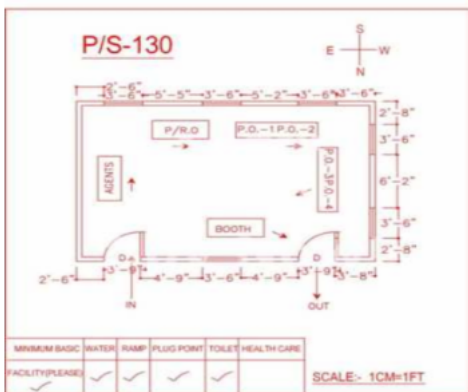

নিৰ্বাচক পঞ্জীয়ন বিষয়াৰ স্বাক্ষৰ

Nazri Naksha

Google Map View

Polling Station Building Front View

ভোটগ্ৰহন কেন্দ্ৰৰ সন্মুখৰ দৃশ্য

Cad View

Key MAP View

1 নাম : ৰূপ জ্যোতি বৰা পিতাৰ নাম: দেহেশ্বৰ বৰা ঘৰ নং : 00 বয়স : 22 লিঙ্গ : পুৰুষ	PJK0073288 ফটো উপলব্ধ	2 নাম : অমৰ শইকীয়া পিতাৰ নাম: মুহিৰাম শইকীয়া ঘৰ নং : 1 বয়স : 49 লিঙ্গ : পুৰুষ	CCG1074562 ফটো উপলব্ধ	3 নাম : অমী শইকীয়া স্বামীৰ নাম: অমৰ শইকীয়া ঘৰ নং : 1 বয়স : 47 লিঙ্গ : মহিলা	CCG1074573 ফটো উপলব্ধ
4 নাম : হিৰণ্য জ্যোতি শইকীয়া পিতাৰ নাম: অমৰ শইকীয়া ঘৰ নং : 01 বয়স : 20 লিঙ্গ : পুৰুষ	PJK0021907 ফটো উপলব্ধ	5 নাম : হৰেশ্বৰ শইকীয়া পিতাৰ নাম: মুহিৰাম শইকীয়া ঘৰ নং : 2 বয়স : 59 লিঙ্গ : পুৰুষ	CCG1074584 ফটো উপলব্ধ	6 নাম : মনি শইকীয়া স্বামীৰ নাম: হৰেশ্বৰ শইকীয়া ঘৰ নং : 2 বয়স : 48 লিঙ্গ : মহিলা	CCG1074595 ফটো উপলব্ধ
7 নাম : সীমান্ত শইকীয়া পিতাৰ নাম: হৰেশ্বৰ শইকীয়া ঘৰ নং : 2 বয়স : 26 লিঙ্গ : পুৰুষ	CCG0496778 ফটো উপলব্ধ	8 নাম : নাৰায়ণ শইকীয়া পিতাৰ নাম: মুহিৰাম শইকীয়া ঘৰ নং : 9 বয়স : 67 লিঙ্গ : পুৰুষ	CCG1074608 ফটো উপলব্ধ	9 নাম : যামিনী কাকতি স্বামীৰ নাম: নাৰায়ণ শইকীয়া ঘৰ নং : 9 বয়স : 57 লিঙ্গ : মহিলা	CCG1074619 ফটো উপলব্ধ
10 নাম : লিপিকা শইকীয়া পিতাৰ নাম: নাৰায়ণ শইকীয়া ঘৰ নং : 9 বয়স : 29 লিঙ্গ : মহিলা	CCG0073429 ফটো উপলব্ধ	11 নাম : সাধী শইকীয়া পিতাৰ নাম: মুহিৰাম শইকীয়া ঘৰ নং : 8 বয়স : 71 লিঙ্গ : পুৰুষ	CCG1074620 ফটো উপলব্ধ	12 নাম : ভান শইকীয়া স্বামীৰ নাম: সাধী শইকীয়া ঘৰ নং : 8 বয়স : 59 লিঙ্গ : মহিলা	CCG1074631 ফটো উপলব্ধ
13 নাম : জ্যোতি প্ৰসাদ শইকীয়া পিতাৰ নাম: সাধী শইকীয়া ঘৰ নং : 8 বয়স : 41 লিঙ্গ : পুৰুষ	CCG1074642 ফটো উপলব্ধ	14 নাম : জুৰি কলিতা স্বামীৰ নাম: জ্যোতিপ্ৰসাদ শইকীয়া ঘৰ নং : 8 বয়স : 39 লিঙ্গ : মহিলা	CCG1074675 ফটো উপলব্ধ	15 নাম : ভোলা শইকীয়া পিতাৰ নাম: বনগুটি বৰা ঘৰ নং : 5 বয়স : 59 লিঙ্গ : পুৰুষ	CCG1074686 ফটো উপলব্ধ
16 নাম : নিৰ শইকীয়া স্বামীৰ নাম: ভোলা বৰা ঘৰ নং : 5 বয়স : 54 লিঙ্গ : মহিলা	CCG1074697 ফটো উপলব্ধ	17 নাম : প্ৰাঞ্জল শইকীয়া পিতাৰ নাম: ভোলা বৰা ঘৰ নং : 5 বয়স : 37 লিঙ্গ : পুৰুষ	CCG1074700 ফটো উপলব্ধ	18 নাম : হৰিপদ বৰা পিতাৰ নাম: কণ চন্দ্ৰ বৰা ঘৰ নং : 6 বয়স : 59 লিঙ্গ : পুৰুষ	CCG1074711 ফটো উপলব্ধ
19 নাম : অঞ্জলী বৰা স্বামীৰ নাম: হৰিপদ বৰা ঘৰ নং : 6 বয়স : 49 লিঙ্গ : মহিলা	CCG1074722 ফটো উপলব্ধ	20 নাম : চুম্পী বৰা পিতাৰ নাম: হৰিপদ বৰা ঘৰ নং : 6 বয়স : 27 লিঙ্গ : মহিলা	CCG0329946 ফটো উপলব্ধ	21 নাম : ধ্ৰুৱ জ্যোতি বৰা পিতাৰ নাম: হৰিপদ বৰা ঘৰ নং : 06 বয়স : 23 লিঙ্গ : পুৰুষ	CCG0408062 ফটো উপলব্ধ
22 নাম : ৰুস্পী বৰা পিতাৰ নাম: হৰিপদ বৰা ঘৰ নং : 6 বয়স : 19 লিঙ্গ : মহিলা	PJK0115345 ফটো উপলব্ধ	23 নাম : দিলীপ বৰা পিতাৰ নাম: কনক চন্দ্ৰ বৰা ঘৰ নং : 9 বয়স : 49 লিঙ্গ : পুৰুষ	CCG1074766 ফটো উপলব্ধ	24 নাম : দিপালী বৰা স্বামীৰ নাম: জয়ৰাম বৰা ঘৰ নং : 9 বয়স : 44 লিঙ্গ : মহিলা	CCG1074744 ফটো উপলব্ধ
25 নাম : সংগীত বৰা স্বামীৰ নাম: দীলিপ বৰা ঘৰ নং : 9 বয়স : 30 লিঙ্গ : মহিলা	CCG0329730 ফটো উপলব্ধ	26 নাম : প্ৰাঞ্জল বৰা পিতাৰ নাম: জয়ৰাম বৰা ঘৰ নং : 9 বয়স : 29 লিঙ্গ : পুৰুষ	CCG0329722 ফটো উপলব্ধ	27 নাম : জ্যোতি ৰূপা হীৰা স্বামীৰ নাম: প্ৰাঞ্জল বৰা ঘৰ নং : 9 বয়স : 28 লিঙ্গ : মহিলা	CCG0329821 ফটো উপলব্ধ
28 নাম : জানেকী বৰা স্বামীৰ নাম: শশীকান্ত বৰা ঘৰ নং : 8 বয়স : 69 লিঙ্গ : মহিলা	CCG1074777 ফটো উপলব্ধ	29 নাম : গনেশ চন্দ্ৰ বৰা পিতাৰ নাম: শশীকান্ত বৰা ঘৰ নং : 8 বয়স : 54 লিঙ্গ : পুৰুষ	CCG1074802 ফটো উপলব্ধ	30 নাম : দেৱেন্দ্ৰ নাথ বৰা পিতাৰ নাম: মৃত শশী কান্ত বৰা ঘৰ নং : 8 বয়স : 49 লিঙ্গ : পুৰুষ	CCG0171116 ফটো উপলব্ধ