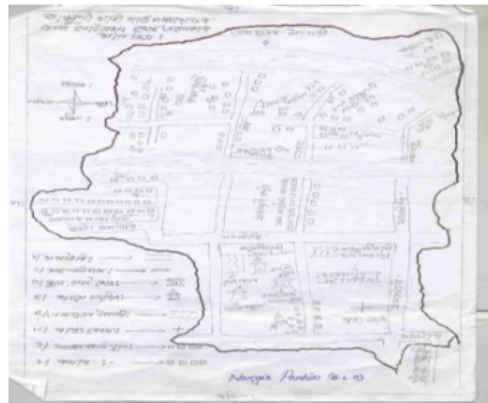

নিৰ্বাচক পঞ্জীয়ন বিষয়াৰ স্বাক্ষৰ

Nazri Naksha

Google Map View

Polling Station Building Front View

ভোটগ্ৰহন কেন্দ্ৰৰ সন্মুখৰ দৃশ্য

Cad View

Key MAP View

1 নাম : হনুফা বেগম স্বামীৰ নাম: ইদ্রিছ আলি ঘৰ নং : 1 বয়স : 55 লিঙ্গ : মহিলা	LRP0001863 ফটো উপলব্ধ	2 নাম : চমিমা বেগম স্বামীৰ নাম: ইদ্রিছ আলি ঘৰ নং : 1 বয়স : 52 লিঙ্গ : মহিলা	LRP0001864 ফটো উপলব্ধ	3 নাম : মাইনুল হক পিতাৰ নাম: ইদ্রিছ আলী ঘৰ নং : 1 বয়স : 36 লিঙ্গ : পুৰুষ	LRP0001868 ফটো উপলব্ধ
4 নাম : পাৰবিন বেবি স্বামীৰ নাম: আবু হানিফ ঘৰ নং : 1 বয়স : 32 লিঙ্গ : মহিলা	LRP0199075 ফটো উপলব্ধ	5 নাম : নাজিমা বেগম স্বামীৰ নাম: মাইনুল হক ঘৰ নং : 1 বয়স : 25 লিঙ্গ : মহিলা	PJK0130369 ফটো উপলব্ধ	6 নাম : প্ৰভেশ ডেকাৰজা পিতাৰ নাম: বেদেলা ডেকাৰজা ঘৰ নং : 2 বয়স : 60 লিঙ্গ : পুৰুষ	LRP0001869 ফটো উপলব্ধ
7 নাম : ৰূপা ডেকাৰজা স্বামীৰ নাম: প্ৰভেশ ডেকাৰজা ঘৰ নং : 2 বয়স : 55 লিঙ্গ : মহিলা	LRP0001870 ফটো উপলব্ধ	8 নাম : পংকজ ডেকাৰজা পিতাৰ নাম: প্ৰভেশ ডেকাৰজা ঘৰ নং : 2 বয়স : 27 লিঙ্গ : পুৰুষ	LRP0453431 ফটো উপলব্ধ	9 নাম : সুস্মিতা ডেকাৰজা স্বামীৰ নাম: পংকজ ডেকাৰজা ঘৰ নং : 2 বয়স : 23 লিঙ্গ : মহিলা	LRP1769744 ফটো উপলব্ধ
10 নাম : সাধনা ডেকাৰজা পিতাৰ নাম: মনভাল ডেকাৰজা ঘৰ নং : 3 বয়স : 49 লিঙ্গ : মহিলা	LRP0001871 ফটো উপলব্ধ	11 নাম : প্ৰশান্ত ডেকাৰজা পিতাৰ নাম: মনভাল ডেকাৰজা ঘৰ নং : 3 বয়স : 47 লিঙ্গ : পুৰুষ	LRP0001872 ফটো উপলব্ধ	12 নাম : পুৰবী খেলমা ডেকাৰজা স্বামীৰ নাম: প্ৰশান্ত ডেকাৰজা ঘৰ নং : 3 বয়স : 37 লিঙ্গ : মহিলা	LRP0001873 ফটো উপলব্ধ
13 নাম : কুনাল ডেকাৰজা পিতাৰ নাম: প্ৰভাত ডেকাৰজা ঘৰ নং : 3 বয়স : 28 লিঙ্গ : পুৰুষ	LRP0453464 ফটো উপলব্ধ	14 নাম : ঘন শ্যাম ডেকাৰজা পিতাৰ নাম: প্ৰভাত ডেকাৰজা ঘৰ নং : 3 বয়স : 21 লিঙ্গ : পুৰুষ	PJK0130195 ফটো উপলব্ধ	15 নাম : বৰন বিকাশ ডেকাৰজা পিতাৰ নাম: প্ৰভাত ডেকাৰজা ঘৰ নং : 3 বয়স : 19 লিঙ্গ : পুৰুষ	PJK0130088 ফটো উপলব্ধ
16 নাম : বিফল ডেকাৰজা পিতাৰ নাম: ধিৰাচিং ডেকাৰজা ঘৰ নং : 5 বয়স : 55 লিঙ্গ : পুৰুষ	LRP0001875 ফটো উপলব্ধ	17 নাম : ৰূপালী ডেকাৰজা স্বামীৰ নাম: বিফল ডেকাৰজা ঘৰ নং : 5 বয়স : 45 লিঙ্গ : মহিলা	LRP0001876 ফটো উপলব্ধ	18 নাম : অনিল ডেকাৰজা পিতাৰ নাম: বিফল ডেকাৰজা ঘৰ নং : 5 বয়স : 39 লিঙ্গ : পুৰুষ	LRP0001877 ফটো উপলব্ধ
19 নাম : গনেশ ডেকাৰজা পিতাৰ নাম: বিফল ডেকাৰজা ঘৰ নং : 5 বয়স : 33 লিঙ্গ : পুৰুষ	LRP1274133 ফটো উপলব্ধ	20 নাম : প্ৰফুল্ল ডেকাৰজা পিতাৰ নাম: লাইচিং ডেকাৰজা ঘৰ নং : 6 বয়স : 55 লিঙ্গ : পুৰুষ	LRP0001879 ফটো উপলব্ধ	21 নাম : ৰেণুমাই ডেকাৰজা স্বামীৰ নাম: প্ৰফুল্ল ডেকাৰজা ঘৰ নং : 6 বয়স : 48 লিঙ্গ : মহিলা	LRP0001880 ফটো উপলব্ধ
22 নাম : নিৰ্মল ডেকাৰজা পিতাৰ নাম: লাইচিং ডেকাৰজা ঘৰ নং : 6 বয়স : 45 লিঙ্গ : পুৰুষ	LRP0001881 ফটো উপলব্ধ	23 নাম : সংগীতা ডেকাৰজা স্বামীৰ নাম: নিৰ্মল ডেকাৰজা ঘৰ নং : 6 বয়স : 40 লিঙ্গ : মহিলা	LRP4234815 ফটো উপলব্ধ	24 নাম : আৰেশী ডেকাৰজা স্বামীৰ নাম: বটেশ্বৰ ডেকাৰজা ঘৰ নং : 9 বয়স : 80 লিঙ্গ : মহিলা	LRP0001882 ফটো উপলব্ধ
25 নাম : তুন ডেকাৰজা পিতাৰ নাম: বটেশ্বৰ ডেকাৰজা ঘৰ নং : 9 বয়স : 55 লিঙ্গ : পুৰুষ	LRP4234859 ফটো উপলব্ধ	26 নাম : পণ্ডিতা ডেকাৰজা পিতাৰ নাম: বটেশ্বৰ ডেকাৰজা ঘৰ নং : 9 বয়স : 48 লিঙ্গ : মহিলা	LRP0001883 ফটো উপলব্ধ	27 নাম : বগীতা ডেকাৰজা পিতাৰ নাম: গুভাচিং ডেকাৰজা ঘৰ নং : 9 বয়স : 48 লিঙ্গ : মহিলা	LRP0001884 ফটো উপলব্ধ
28 নাম : বটেশ্বৰ ডেকাৰজা পিতাৰ নাম: বটেশ্বৰ ডেকাৰজা ঘৰ নং : 9 বয়স : 46 লিঙ্গ : পুৰুষ	LRP0001885 ফটো উপলব্ধ	29 নাম : মৌনমী পাটৰ স্বামীৰ নাম: বটেশ্বৰ ডেকাৰজা ঘৰ নং : 9 বয়স : 37 লিঙ্গ : মহিলা	LRP0448449 ফটো উপলব্ধ	30 নাম : বনিতা ডেকাৰজা স্বামীৰ নাম: মনোহৰ ডেকাৰজা ঘৰ নং : 8 বয়স : 55 লিঙ্গ : মহিলা	LRP0001887 ফটো উপলব্ধ