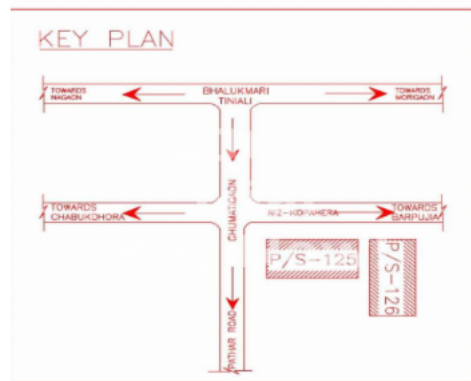

Key MAP View