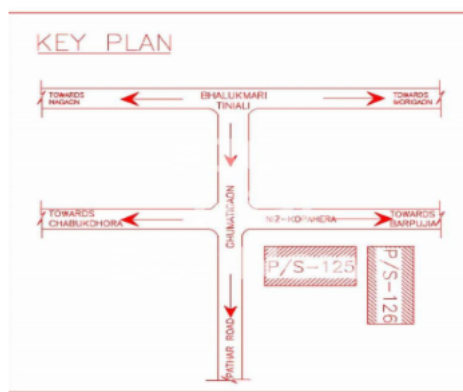

নিৰ্বাচক পঞ্জীয়ন বিষয়াৰ স্বাক্ষৰ

Nazri Naksha

Google Map View

Polling Station Building Front View

ভোটগ্ৰহন কেন্দ্ৰৰ সন্মুখৰ দৃশ্য

Cad View

Key MAP View

1 নাম : পল্লৱী ডেকা পিতাৰ নাম: পল্লৱী ডেকা ঘৰ নং : 50 বয়স : 25 লিঙ্গ : মহিলা	CTH0501296 ফটো উপলব্ধ	2 নাম : বেদৱতী শইকীয়া পিতাৰ নাম: ভবেন শইকীয়া ঘৰ নং : ৫৩ বয়স : 44 লিঙ্গ : মহিলা	CCG1034566 ফটো উপলব্ধ	3 নাম : মিলিকী শইকীয়া স্বামীৰ নাম: সীতা শইকীয়া ঘৰ নং : ১৫৯ বয়স : 59 লিঙ্গ : মহিলা	CCG1034602 ফটো উপলব্ধ
4 নাম : দিব্যজ্যোতি খাউণ্ড পিতাৰ নাম: দিনেশ খাউণ্ড ঘৰ নং : ১৫৯ বয়স : 52 লিঙ্গ : পুৰুষ	CCG1034588 ফটো উপলব্ধ	5 নাম : শ্যামলীমা খাউণ্ড স্বামীৰ নাম: দিব্যজ্যোতি খাউণ্ড ঘৰ নং : ১৫৯ বয়স : 46 লিঙ্গ : মহিলা	CCG1034599 ফটো উপলব্ধ	6 নাম : হীমজ্যোতি খাউণ্ড পিতাৰ নাম: দিনেশ খাউণ্ড ঘৰ নং : ১৫৯ বয়স : 43 লিঙ্গ : পুৰুষ	CCG0275719 ফটো উপলব্ধ
7 নাম : লক্ষ্যজ্যোতি খাউণ্ড পিতাৰ নাম: দিনেশ খাউণ্ড ঘৰ নং : ১৫৯ বয়স : 37 লিঙ্গ : পুৰুষ	CCG0275735 ফটো উপলব্ধ	8 নাম : প্ৰতিমা শইকীয়া পিতাৰ নাম: সীতা শইকীয়া ঘৰ নং : ১৫৯ বয়স : 37 লিঙ্গ : মহিলা	CCG1034624 ফটো উপলব্ধ	9 নাম : ৰাধিকা বৰদলৈ পিতাৰ নাম: তিথিৰাম বৰদলৈ ঘৰ নং : ১৬০ বয়স : 59 লিঙ্গ : পুৰুষ	CCG1034646 ফটো উপলব্ধ
10 নাম : বিন মেধি স্বামীৰ নাম: ৰাধিকা বৰদলৈ ঘৰ নং : ১৬০ বয়স : 49 লিঙ্গ : মহিলা	CCG1034657 ফটো উপলব্ধ	11 নাম : পূৰ্ণিমা মেধি পিতাৰ নাম: তিথিৰাম মেধি ঘৰ নং : ১৬০ বয়স : 47 লিঙ্গ : মহিলা	CCG1034668 ফটো উপলব্ধ	12 নাম : অচিনী কুমাৰ দাস পিতাৰ নাম: সৰুধন দাস ঘৰ নং : ১৬১ বয়স : 64 লিঙ্গ : পুৰুষ	CCG1034679 ফটো উপলব্ধ
13 নাম : বনমী দাস স্বামীৰ নাম: অচিনী কুমাৰ দাস ঘৰ নং : ১৬১ বয়স : 58 লিঙ্গ : মহিলা	CCG1034680 ফটো উপলব্ধ	14 নাম : অনিল দেউৰী পিতাৰ নাম: অচিনী দাস ঘৰ নং : 161 বয়স : 49 লিঙ্গ : পুৰুষ	PJK0134403 ফটো উপলব্ধ	15 নাম : বন্তী দাস স্বামীৰ নাম: মুকুট কুমাৰ দাস ঘৰ নং : ১৬১ বয়স : 37 লিঙ্গ : মহিলা	CCG0330670 ফটো উপলব্ধ
16 নাম : মুকুট কুমাৰ দাস পিতাৰ নাম: অচিনী কুমাৰ দাস ঘৰ নং : ১৬১ বয়স : 37 লিঙ্গ : পুৰুষ	CCG1034691 ফটো উপলব্ধ	17 নাম : অঞ্জলি শইকীয়া স্বামীৰ নাম: মহীধৰ শইকীয়া ঘৰ নং : ১৬২ বয়স : 63 লিঙ্গ : মহিলা	CCG1034715 ফটো উপলব্ধ	18 নাম : ৰাজীব শইকীয়া পিতাৰ নাম: মহীধৰ শইকীয়া ঘৰ নং : ১৬২ বয়স : 40 লিঙ্গ : পুৰুষ	CCG1034726 ফটো উপলব্ধ
19 নাম : ৰশ্মি ৰেখা শইকীয়া স্বামীৰ নাম: ৰাজীৱ শইকীয়া ঘৰ নং : ১৬২ বয়স : 38 লিঙ্গ : মহিলা	CCG1043545 ফটো উপলব্ধ	20 নাম : প্ৰমিলা দাস স্বামীৰ নাম: সুৰেন দাস ঘৰ নং : ১৬৩ বয়স : 64 লিঙ্গ : মহিলা	CCG1034737 ফটো উপলব্ধ	21 নাম : তপ্তিমনি ডেকা দাস স্বামীৰ নাম: পবন দাস ঘৰ নং : ১৬৩ বয়স : 40 লিঙ্গ : মহিলা	CCG0031146 ফটো উপলব্ধ
22 নাম : পবন জ্যোতি দাস পিতাৰ নাম: সুৰেন দাস ঘৰ নং : ১৬৩ বয়স : 40 লিঙ্গ : পুৰুষ	CCG1034759 ফটো উপলব্ধ	23 নাম : প্ৰজ্ঞাজ্যোতি দাস পিতাৰ নাম: সুৰেন দাস ঘৰ নং : ১৬৩ বয়স : 38 লিঙ্গ : মহিলা	CCG1034760 ফটো উপলব্ধ	24 নাম : স্বপ্না দাস পিতাৰ নাম: সুৰেন দাস ঘৰ নং : ১৬৩ বয়স : 37 লিঙ্গ : মহিলা	CCG1034771 ফটো উপলব্ধ
25 নাম : ধনেশ্বৰী দাস স্বামীৰ নাম: জিকাবাম দাস ঘৰ নং : ১৬৪ বয়স : 78 লিঙ্গ : মহিলা	CCG1034782 ফটো উপলব্ধ	26 নাম : পংকজ দাস পিতাৰ নাম: জিকাবাম দাস ঘৰ নং : ১৬৪ বয়স : 49 লিঙ্গ : পুৰুষ	CCG1034817 ফটো উপলব্ধ	27 নাম : বন্তী দাস স্বামীৰ নাম: প্ৰবোধ দাস ঘৰ নং : ১৬৪ বয়স : 46 লিঙ্গ : মহিলা	CCG1034806 ফটো উপলব্ধ
28 নাম : পম্পী দাস স্বামীৰ নাম: পংকজ দাস ঘৰ নং : ১৬৪ বয়স : 38 লিঙ্গ : মহিলা	CCG1633643 ফটো উপলব্ধ	29 নাম : প্ৰিংকামনি দাস পিতাৰ নাম: পদ্মকান্ত দাস ঘৰ নং : ১৬৫ বয়স : 29 লিঙ্গ : মহিলা	CCG1633665 ফটো উপলব্ধ	30 নাম : নয়ন মনি দাস অন্যান্য: পদ্ম কান্ত দাস ঘৰ নং : 165 বয়স : 25 লিঙ্গ : পুৰুষ	CCG0330589 ফটো উপলব্ধ