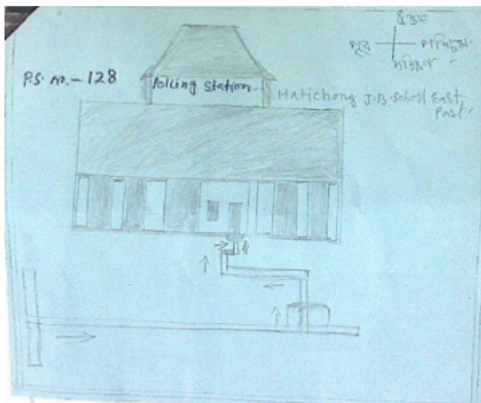

নিৰ্বাচক পঞ্জীয়ন বিষয়াৰ স্বাক্ষৰ

Nazri Naksha

Google Map View

Polling Station Building Front View

ভোটগ্ৰহন কেন্দ্ৰৰ সন্মুখৰ দৃশ্য

Cad View

Key MAP View

1 নাম : মমী বৰা স্বামীৰ নাম: জিতু বৰা ঘৰ নং : 1 বয়স : 49 লিঙ্গ : মহিলা	CCG1054575 ফটো উপলব্ধ	2 নাম : প্ৰশান্ত বৰা পিতাৰ নাম: অৰুণ বৰা ঘৰ নং : 1 বয়স : 45 লিঙ্গ : পুৰুষ	CCG1054597 ফটো উপলব্ধ	3 নাম : জিতু বৰা পিতাৰ নাম: অৰুণ বৰা ঘৰ নং : 1 বয়স : 44 লিঙ্গ : পুৰুষ	CCG1054564 ফটো উপলব্ধ
4 নাম : আকাশ বৰা পিতাৰ নাম: জিতু বৰা ঘৰ নং : 1 বয়স : 27 লিঙ্গ : পুৰুষ	CCG0260273 ফটো উপলব্ধ	5 নাম : বিদ্যুৎ বৰা পিতাৰ নাম: কনক চন্দ্ৰ বৰা ঘৰ নং : 2 বয়স : 51 লিঙ্গ : পুৰুষ	CCG1054600 ফটো উপলব্ধ	6 নাম : শ্ৰেয়ালি মহন্ত বৰা স্বামীৰ নাম: বিদ্যুৎ বৰা ঘৰ নং : 2 বয়স : 46 লিঙ্গ : মহিলা	CCG1054611 ফটো উপলব্ধ
7 নাম : হৰ্ষিতা কাশ্যপ বৰা পিতাৰ নাম: বিদ্যুৎ বৰা ঘৰ নং : 2 বয়স : 22 লিঙ্গ : মহিলা	PJK0081778 ফটো উপলব্ধ	8 নাম : বুৰুল বৰা পিতাৰ নাম: কনকচন্দ্ৰ বৰা ঘৰ নং : 9 বয়স : 64 লিঙ্গ : পুৰুষ	CCG1054644 ফটো উপলব্ধ	9 নাম : মঞ্জু বৰা স্বামীৰ নাম: বুৰুল বৰা ঘৰ নং : 9 বয়স : 59 লিঙ্গ : মহিলা	CCG1054655 ফটো উপলব্ধ
10 নাম : প্ৰনতি বৰা পিতাৰ নাম: কনক চন্দ্ৰ বৰা ঘৰ নং : 9 বয়স : 54 লিঙ্গ : মহিলা	CCG1054666 ফটো উপলব্ধ	11 নাম : মাখন চন্দ্ৰ বৰা পিতাৰ নাম: কনক চন্দ্ৰ বৰা ঘৰ নং : 9 বয়স : 52 লিঙ্গ : পুৰুষ	CCG1054677 ফটো উপলব্ধ	12 নাম : উদ্দীপ্ত নাৰায়ণ পিতাৰ নাম: বুৰুল চন্দ্ৰ বৰা ঘৰ নং : 3 বয়স : 24 লিঙ্গ : পুৰুষ	PJK0089615 ফটো উপলব্ধ
13 নাম : অঞ্জলী বৰা স্বামীৰ নাম: শৰত বৰা ঘৰ নং : 8 বয়স : 69 লিঙ্গ : মহিলা	CCG1054699 ফটো উপলব্ধ	14 নাম : যতি শঙ্কৰ বৰা পিতাৰ নাম: শৰত বৰা ঘৰ নং : 8 বয়স : 53 লিঙ্গ : পুৰুষ	CCG1054713 ফটো উপলব্ধ	15 নাম : ইলোৰা বৰা স্বামীৰ নাম: জ্যোতিশঙ্কৰ বৰা ঘৰ নং : 8 বয়স : 46 লিঙ্গ : মহিলা	CCG1054724 ফটো উপলব্ধ
16 নাম : ভাইল বৰা পিতাৰ নাম: শৰত বৰা ঘৰ নং : 8 বয়স : 44 লিঙ্গ : পুৰুষ	CCG1054735 ফটো উপলব্ধ	17 নাম : কুসুম বৰা স্বামীৰ নাম: জিতেন্দ্ৰনাথ বৰা ঘৰ নং : 5 বয়স : 67 লিঙ্গ : মহিলা	CCG1054815 ফটো উপলব্ধ	18 নাম : মুকুল বৰা পিতাৰ নাম: মোহন চন্দ্ৰ বৰা ঘৰ নং : 5 বয়স : 51 লিঙ্গ : পুৰুষ	CCG1054768 ফটো উপলব্ধ
19 নাম : প্ৰনব কুমাৰ বৰা পিতাৰ নাম: মোহন চন্দ্ৰ বৰা ঘৰ নং : 5 বয়স : 44 লিঙ্গ : পুৰুষ	CCG1054780 ফটো উপলব্ধ	20 নাম : বিনয় বৰা পিতাৰ নাম: জিতেন্দ্ৰনাথ বৰা ঘৰ নং : 5 বয়স : 43 লিঙ্গ : পুৰুষ	CCG1054826 ফটো উপলব্ধ	21 নাম : পাপৰি বৰা স্বামীৰ নাম: মুকুল বৰা ঘৰ নং : 5 বয়স : 39 লিঙ্গ : মহিলা	CCG1054779 ফটো উপলব্ধ
22 নাম : নিকিতা বৰা স্বামীৰ নাম: বিনয় বৰা ঘৰ নং : 5 বয়স : 28 লিঙ্গ : মহিলা	PJK0096107 ফটো উপলব্ধ	23 নাম : নবনীত বৰা পিতাৰ নাম: মুকুল বৰা ঘৰ নং : 5 বয়স : 20 লিঙ্গ : পুৰুষ	PJK0127423 ফটো উপলব্ধ	24 নাম : ৰুহিনী বৰা পিতাৰ নাম: কেশব বৰা ঘৰ নং : 6 বয়স : 77 লিঙ্গ : পুৰুষ	CCG1054871 ফটো উপলব্ধ
25 নাম : ৰানু বৰা পিতাৰ নাম: কেশব বৰা ঘৰ নং : 6 বয়স : 64 লিঙ্গ : মহিলা	CCG1054928 ফটো উপলব্ধ	26 নাম : অতুল বৰা পিতাৰ নাম: কেশব বৰা ঘৰ নং : 6 বয়স : 63 লিঙ্গ : পুৰুষ	CCG1054860 ফটো উপলব্ধ	27 নাম : টুল বৰা স্বামীৰ নাম: ফনিধৰ বৰা ঘৰ নং : 6 বয়স : 59 লিঙ্গ : মহিলা	CCG1054859 ফটো উপলব্ধ
28 নাম : অনিতা বৰা স্বামীৰ নাম: অতুল বৰা ঘৰ নং : 6 বয়স : 51 লিঙ্গ : মহিলা	CCG1054917 ফটো উপলব্ধ	29 নাম : জান বৰা স্বামীৰ নাম: ৰুহিনী বৰা ঘৰ নং : 6 বয়স : 43 লিঙ্গ : মহিলা	CCG1054882 ফটো উপলব্ধ	30 নাম : ভাৰতী বৰা পিতাৰ নাম: অতুল বৰা ঘৰ নং : 6 বয়স : 37 লিঙ্গ : মহিলা	CCG1633529 ফটো উপলব্ধ