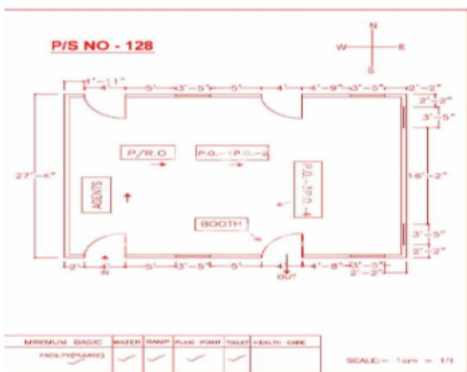

নিৰ্বাচক পঞ্জীয়ন বিষয়াৰ স্বাক্ষৰ

Nazri Naksha

Google Map View

Polling Station Building Front View

ভোটগ্ৰহন কেন্দ্ৰৰ সন্মুখৰ দৃশ্য

Cad View

Key MAP View

1 নাম : মমী বৰা স্বামীৰ নাম: জিতু বৰা ঘৰ নং : 1 বয়স : 49 লিঙ্গ : মহিলা	CCG1054575 ফটো উপলব্ধ	2 নাম : প্ৰশান্ত বৰা পিতাৰ নাম: অৰুণ বৰা ঘৰ নং : 1 বয়স : 45 লিঙ্গ : পুৰুষ	CCG1054597 ফটো উপলব্ধ	3 নাম : জিতু বৰা পিতাৰ নাম: অৰুণ বৰা ঘৰ নং : 1 বয়স : 44 লিঙ্গ : পুৰুষ	CCG1054564 ফটো উপলব্ধ
4 নাম : আকাশ বৰা পিতাৰ নাম: জিতু বৰা ঘৰ নং : 1 বয়স : 27 লিঙ্গ : পুৰুষ	CCG0260273 ফটো উপলব্ধ	5 নাম : বিদ্যুৎ বৰা পিতাৰ নাম: কনক চন্দ্ৰ বৰা ঘৰ নং : 2 বয়স : 51 লিঙ্গ : পুৰুষ	CCG1054600 ফটো উপলব্ধ	6 নাম : শ্ৰেয়ালি মহন্ত বৰা স্বামীৰ নাম: বিদ্যুৎ বৰা ঘৰ নং : 2 বয়স : 46 লিঙ্গ : মহিলা	CCG1054611 ফটো উপলব্ধ
7 নাম : হৰ্ষিতা কাশ্যপ বৰা পিতাৰ নাম: বিদ্যুৎ বৰা ঘৰ নং : 2 বয়স : 22 লিঙ্গ : মহিলা	PJK0081778 ফটো উপলব্ধ	8 নাম : বুৰুল বৰা পিতাৰ নাম: কনকচন্দ্ৰ বৰা ঘৰ নং : 9 বয়স : 64 লিঙ্গ : পুৰুষ	CCG1054644 ফটো উপলব্ধ	9 নাম : মঞ্জু বৰা স্বামীৰ নাম: বুৰুল বৰা ঘৰ নং : 9 বয়স : 59 লিঙ্গ : মহিলা	CCG1054655 ফটো উপলব্ধ
10 নাম : প্ৰনতি বৰা পিতাৰ নাম: কনক চন্দ্ৰ বৰা ঘৰ নং : 9 বয়স : 54 লিঙ্গ : মহিলা	CCG1054666 ফটো উপলব্ধ	11 নাম : মাখন চন্দ্ৰ বৰা পিতাৰ নাম: কনক চন্দ্ৰ বৰা ঘৰ নং : 9 বয়স : 52 লিঙ্গ : পুৰুষ	CCG1054677 ফটো উপলব্ধ	12 নাম : উদ্দীপ্ত নাৰায়ণ পিতাৰ নাম: বুৰুল চন্দ্ৰ বৰা ঘৰ নং : 3 বয়স : 24 লিঙ্গ : পুৰুষ	PJK0089615 ফটো উপলব্ধ
13 নাম : অঞ্জলী বৰা স্বামীৰ নাম: শৰত বৰা ঘৰ নং : 8 বয়স : 69 লিঙ্গ : মহিলা	CCG1054699 ফটো উপলব্ধ	14 নাম : যতি শঙ্কৰ বৰা পিতাৰ নাম: শৰত বৰা ঘৰ নং : 8 বয়স : 53 লিঙ্গ : পুৰুষ	CCG1054713 ফটো উপলব্ধ	15 নাম : ইলোৰা বৰা স্বামীৰ নাম: জ্যোতিশঙ্কৰ বৰা ঘৰ নং : 8 বয়স : 46 লিঙ্গ : মহিলা	CCG1054724 ফটো উপলব্ধ
16 নাম : ভাইল বৰা পিতাৰ নাম: শৰত বৰা ঘৰ নং : 8 বয়স : 44 লিঙ্গ : পুৰুষ	CCG1054735 ফটো উপলব্ধ	17 নাম : কুসুম বৰা স্বামীৰ নাম: জিতেন্দ্ৰনাথ বৰা ঘৰ নং : 5 বয়স : 67 লিঙ্গ : মহিলা	CCG1054815 ফটো উপলব্ধ	18 নাম : মুকুল বৰা পিতাৰ নাম: মোহন চন্দ্ৰ বৰা ঘৰ নং : 5 বয়স : 51 লিঙ্গ : পুৰুষ	CCG1054768 ফটো উপলব্ধ
19 নাম : প্ৰনব কুমাৰ বৰা পিতাৰ নাম: মোহন চন্দ্ৰ বৰা ঘৰ নং : 5 বয়স : 44 লিঙ্গ : পুৰুষ	CCG1054780 ফটো উপলব্ধ	20 নাম : বিনয় বৰা পিতাৰ নাম: জিতেন্দ্ৰনাথ বৰা ঘৰ নং : 5 বয়স : 43 লিঙ্গ : পুৰুষ	CCG1054826 ফটো উপলব্ধ	21 নাম : পাপৰি বৰা স্বামীৰ নাম: মুকুল বৰা ঘৰ নং : 5 বয়স : 39 লিঙ্গ : মহিলা	CCG1054779 ফটো উপলব্ধ
22 নাম : নিকিতা বৰা স্বামীৰ নাম: বিনয় বৰা ঘৰ নং : 5 বয়স : 28 লিঙ্গ : মহিলা	PJK0096107 ফটো উপলব্ধ	23 নাম : নবনীত বৰা পিতাৰ নাম: মুকুল বৰা ঘৰ নং : 5 বয়স : 20 লিঙ্গ : পুৰুষ	PJK0127423 ফটো উপলব্ধ	24 নাম : ৰুহিনী বৰা পিতাৰ নাম: কেশব বৰা ঘৰ নং : 6 বয়স : 77 লিঙ্গ : পুৰুষ	CCG1054871 ফটো উপলব্ধ
25 নাম : ৰানু বৰা পিতাৰ নাম: কেশব বৰা ঘৰ নং : 6 বয়স : 64 লিঙ্গ : মহিলা	CCG1054928 ফটো উপলব্ধ	26 নাম : অতুল বৰা পিতাৰ নাম: কেশব বৰা ঘৰ নং : 6 বয়স : 63 লিঙ্গ : পুৰুষ	CCG1054860 ফটো উপলব্ধ	27 নাম : টুল বৰা স্বামীৰ নাম: ফনিধৰ বৰা ঘৰ নং : 6 বয়স : 59 লিঙ্গ : মহিলা	CCG1054859 ফটো উপলব্ধ
28 নাম : অনিতা বৰা স্বামীৰ নাম: অতুল বৰা ঘৰ নং : 6 বয়স : 51 লিঙ্গ : মহিলা	CCG1054917 ফটো উপলব্ধ	29 নাম : জান বৰা স্বামীৰ নাম: ৰুহিনী বৰা ঘৰ নং : 6 বয়স : 43 লিঙ্গ : মহিলা	CCG1054882 ফটো উপলব্ধ	30 নাম : ভাৰতী বৰা পিতাৰ নাম: অতুল বৰা ঘৰ নং : 6 বয়স : 37 লিঙ্গ : মহিলা	CCG1633529 ফটো উপলব্ধ