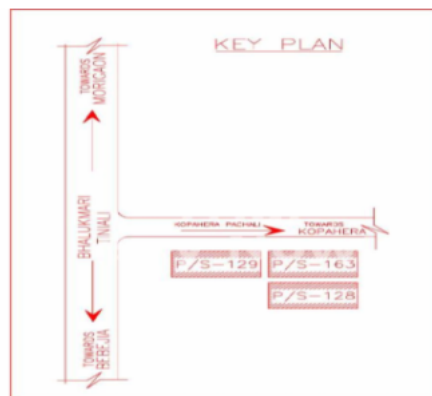

নিৰ্বাচক পঞ্জীয়ন বিষয়াৰ স্বাক্ষৰ

Nazri Naksha

Google Map View

Polling Station Building Front View

ভোটগ্ৰহন কেন্দ্ৰৰ সন্মুখৰ দৃশ্য

Cad View

Key MAP View

1 নাম : অন দেবী স্বামীৰ নাম: মঙ্গল মাহাতু ঘৰ নং : 5 বয়স : 51 লিঙ্গ : মহিলা	CCG1064579 ফটো উপলব্ধ	2 নাম : অন্নজ্যোতি মাহাতু পিতাৰ নাম: মংগল মাহাতু ঘৰ নং : 1 বয়স : 33 লিঙ্গ : পুৰুষ	CCG1067103 ফটো উপলব্ধ	3 নাম : বীজ ভূঞা স্বামীৰ নাম: গজেন ভূঞা ঘৰ নং : 2 বয়স : 47 লিঙ্গ : মহিলা	CCG1064591 ফটো উপলব্ধ
4 নাম : দিপাংকৰ ভূঞা পিতাৰ নাম: বিজু ভূঞা ঘৰ নং : 2 বয়স : 26 লিঙ্গ : পুৰুষ	CCG0260414 ফটো উপলব্ধ	E 5 নাম : খগেন ভূঞা পিতাৰ নাম: বনমালী ভূঞা ঘৰ নং : 9 বয়স : 75 লিঙ্গ : পুৰুষ	CCG1064604 ফটো উপলব্ধ	6 নাম : পুষ্পলতা ভূঞা স্বামীৰ নাম: খগেন ভূঞা ঘৰ নং : 9 বয়স : 69 লিঙ্গ : মহিলা	CCG1064615 ফটো উপলব্ধ
7 নাম : বিষ্ণু মনি ভূঞা পিতাৰ নাম: খগেন ভূঞা ঘৰ নং : 9 বয়স : 44 লিঙ্গ : পুৰুষ	CCG1064626 ফটো উপলব্ধ	8 নাম : গিতিকা বৰুৱা ভূঞা স্বামীৰ নাম: বিংকুমনি ভূঞা ঘৰ নং : 9 বয়স : 30 লিঙ্গ : মহিলা	CCG1067249 ফটো উপলব্ধ	9 নাম : পবন ভূঞা পিতাৰ নাম: বত্ৰেশ্বৰ ভূঞা ঘৰ নং : 8 বয়স : 46 লিঙ্গ : পুৰুষ	CCG1064682 ফটো উপলব্ধ
10 নাম : গীতাজলী ভূঞা পিতাৰ নাম: ভাৰত ভূঞা ঘৰ নং : 8 বয়স : 28 লিঙ্গ : মহিলা	CCG0084558 ফটো উপলব্ধ	11 নাম : লক্ষীপ্ৰসাদ ভূঞা পিতাৰ নাম: মহিম চন্দ্ৰ ভূঞা ঘৰ নং : 5 বয়স : 64 লিঙ্গ : পুৰুষ	CCG1064693 ফটো উপলব্ধ	12 নাম : চম্পা ভূঞা স্বামীৰ নাম: লক্ষীপ্ৰসাদ ভূঞা ঘৰ নং : 5 বয়স : 46 লিঙ্গ : মহিলা	CCG1064706 ফটো উপলব্ধ
13 নাম : বিনীতা ভূঞা পিতাৰ নাম: লক্ষী প্ৰসাদ ভূঞা ঘৰ নং : 5 বয়স : 29 লিঙ্গ : মহিলা	CCG0181693 ফটো উপলব্ধ	14 নাম : গিৰিবালা ভূঞা স্বামীৰ নাম: মানিক ভূঞা ঘৰ নং : 6 বয়স : 71 লিঙ্গ : মহিলা	CCG1064717 ফটো উপলব্ধ	15 নাম : বিষ্ণু ভূঞা পিতাৰ নাম: মানিক ভূঞা ঘৰ নং : 6 বয়স : 41 লিঙ্গ : মহিলা	CCG1064728 ফটো উপলব্ধ
16 নাম : জ্যোতিমনি ভূঞা স্বামীৰ নাম: বিংকুমনি ভূঞা ঘৰ নং : 6 বয়স : 36 লিঙ্গ : মহিলা	CCG1064739 ফটো উপলব্ধ	17 নাম : নৰেন ভূঞা পিতাৰ নাম: যতীন ভূঞা ঘৰ নং : 9 বয়স : 51 লিঙ্গ : পুৰুষ	CCG1064751 ফটো উপলব্ধ	18 নাম : দিলীপী ভূঞা স্বামীৰ নাম: নৰেণ ভূঞা ঘৰ নং : 9 বয়স : 44 লিঙ্গ : মহিলা	CCG1064762 ফটো উপলব্ধ
19 নাম : তপন ভূঞা পিতাৰ নাম: যতীন ভূঞা ঘৰ নং : 7 ক বয়স : 42 লিঙ্গ : পুৰুষ	CCG1064773 ফটো উপলব্ধ	20 নাম : মাইন ভূঞা স্বামীৰ নাম: তপন ভূঞা ঘৰ নং : 7 ক বয়স : 35 লিঙ্গ : মহিলা	CCG1064784 ফটো উপলব্ধ	21 নাম : দীনমাই ভূঞা স্বামীৰ নাম: সত্ৰীৰাম ভূঞা ঘৰ নং : 8 বয়স : 75 লিঙ্গ : মহিলা	CCG1064819 ফটো উপলব্ধ
22 নাম : বাতুল কুমাৰ ভূঞা পিতাৰ নাম: সত্ৰীৰাম ভূঞা ঘৰ নং : 8 বয়স : 57 লিঙ্গ : পুৰুষ	CCG1064853 ফটো উপলব্ধ	23 নাম : হিৰণ্য ভূঞা পিতাৰ নাম: সত্ৰীৰাম ভূঞা ঘৰ নং : 8 বয়স : 53 লিঙ্গ : পুৰুষ	CCG1064820 ফটো উপলব্ধ	24 নাম : ভাৰত ভূঞা পিতাৰ নাম: সত্ৰীৰাম ভূঞা ঘৰ নং : 8 বয়স : 51 লিঙ্গ : পুৰুষ	CCG1064831 ফটো উপলব্ধ
25 নাম : হীৰ মণি ভূঞা স্বামীৰ নাম: বাতুল কুমাৰ ভূঞা ঘৰ নং : 8 বয়স : 48 লিঙ্গ : মহিলা	CCG1064900 ফটো উপলব্ধ	26 নাম : পদমি ভূঞা স্বামীৰ নাম: ভাৰত ভূঞা ঘৰ নং : 8 বয়স : 45 লিঙ্গ : মহিলা	CCG1064886 ফটো উপলব্ধ	27 নাম : মুকুল ভূঞা পিতাৰ নাম: সত্ৰীৰাম ভূঞা ঘৰ নং : 8 বয়স : 43 লিঙ্গ : পুৰুষ	CCG1064875 ফটো উপলব্ধ
28 নাম : কংকনা বৰা স্বামীৰ নাম: হিৰণ্য ভূঞা ঘৰ নং : 8 বয়স : 42 লিঙ্গ : মহিলা	CCG1064795 ফটো উপলব্ধ	29 নাম : নয়ন জ্যোতি ভূঞা পিতাৰ নাম: বাতুল কুমাৰ ভূঞা ঘৰ নং : 8 বয়স : 28 লিঙ্গ : পুৰুষ	CCG0181123 ফটো উপলব্ধ	30 নাম : কাশ্যপ জ্যোতি ভূঞা পিতাৰ নাম: ভাৰত ভূঞা ঘৰ নং : 8 বয়স : 27 লিঙ্গ : পুৰুষ	CCG0145698 ফটো উপলব্ধ