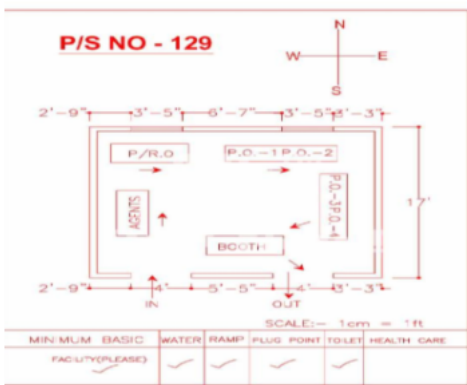

নিৰ্বাচক পঞ্জীয়ন বিষয়াৰ স্বাক্ষৰ

Nazri Naksha

Google Map View

Polling Station Building Front View

ভোটগ্ৰহন কেন্দ্ৰৰ সন্মুখৰ দৃশ্য

Cad View

Key MAP View

1 নাম : অন দেবী স্বামীৰ নাম: মঙ্গল মাহাতু ঘৰ নং : 5 বয়স : 51 লিঙ্গ : মহিলা	CCG1064579 ফটো উপলব্ধ	2 নাম : অন্নজ্যোতি মাহাতু পিতাৰ নাম: মংগল মাহাতু ঘৰ নং : 1 বয়স : 33 লিঙ্গ : পুৰুষ	CCG1067103 ফটো উপলব্ধ	3 নাম : বীজ ভূঞা স্বামীৰ নাম: গজেন ভূঞা ঘৰ নং : 2 বয়স : 47 লিঙ্গ : মহিলা	CCG1064591 ফটো উপলব্ধ
4 নাম : দিপাংকৰ ভূঞা পিতাৰ নাম: বিজু ভূঞা ঘৰ নং : 2 বয়স : 26 লিঙ্গ : পুৰুষ	CCG0260414 ফটো উপলব্ধ	E 5 নাম : খগেন ভূঞা পিতাৰ নাম: বনমালী ভূঞা ঘৰ নং : 9 বয়স : 75 লিঙ্গ : পুৰুষ	CCG1064604 ফটো উপলব্ধ	6 নাম : পুষ্পলতা ভূঞা স্বামীৰ নাম: খগেন ভূঞা ঘৰ নং : 9 বয়স : 69 লিঙ্গ : মহিলা	CCG1064615 ফটো উপলব্ধ
7 নাম : বিষ্ণু মনি ভূঞা পিতাৰ নাম: খগেন ভূঞা ঘৰ নং : 9 বয়স : 44 লিঙ্গ : পুৰুষ	CCG1064626 ফটো উপলব্ধ	8 নাম : গিতিকা বৰুৱা ভূঞা স্বামীৰ নাম: বিংকুমনি ভূঞা ঘৰ নং : 9 বয়স : 30 লিঙ্গ : মহিলা	CCG1067249 ফটো উপলব্ধ	9 নাম : পবন ভূঞা পিতাৰ নাম: বত্ৰেশ্বৰ ভূঞা ঘৰ নং : 8 বয়স : 46 লিঙ্গ : পুৰুষ	CCG1064682 ফটো উপলব্ধ
10 নাম : গীতাজলী ভূঞা পিতাৰ নাম: ভাৰত ভূঞা ঘৰ নং : 8 বয়স : 28 লিঙ্গ : মহিলা	CCG0084558 ফটো উপলব্ধ	11 নাম : লক্ষীপ্ৰসাদ ভূঞা পিতাৰ নাম: মহিম চন্দ্ৰ ভূঞা ঘৰ নং : 5 বয়স : 64 লিঙ্গ : পুৰুষ	CCG1064693 ফটো উপলব্ধ	12 নাম : চম্পা ভূঞা স্বামীৰ নাম: লক্ষীপ্ৰসাদ ভূঞা ঘৰ নং : 5 বয়স : 46 লিঙ্গ : মহিলা	CCG1064706 ফটো উপলব্ধ
13 নাম : বিনীতা ভূঞা পিতাৰ নাম: লক্ষী প্ৰসাদ ভূঞা ঘৰ নং : 5 বয়স : 29 লিঙ্গ : মহিলা	CCG0181693 ফটো উপলব্ধ	14 নাম : গিৰিবালা ভূঞা স্বামীৰ নাম: মানিক ভূঞা ঘৰ নং : 6 বয়স : 71 লিঙ্গ : মহিলা	CCG1064717 ফটো উপলব্ধ	15 নাম : বিষ্ণু ভূঞা পিতাৰ নাম: মানিক ভূঞা ঘৰ নং : 6 বয়স : 41 লিঙ্গ : মহিলা	CCG1064728 ফটো উপলব্ধ
16 নাম : জ্যোতিমনি ভূঞা স্বামীৰ নাম: বিংকুমনি ভূঞা ঘৰ নং : 6 বয়স : 36 লিঙ্গ : মহিলা	CCG1064739 ফটো উপলব্ধ	17 নাম : নৰেন ভূঞা পিতাৰ নাম: যতীন ভূঞা ঘৰ নং : 9 বয়স : 51 লিঙ্গ : পুৰুষ	CCG1064751 ফটো উপলব্ধ	18 নাম : দিলীপী ভূঞা স্বামীৰ নাম: নৰেণ ভূঞা ঘৰ নং : 9 বয়স : 44 লিঙ্গ : মহিলা	CCG1064762 ফটো উপলব্ধ
19 নাম : তপন ভূঞা পিতাৰ নাম: যতীন ভূঞা ঘৰ নং : 7 ক বয়স : 42 লিঙ্গ : পুৰুষ	CCG1064773 ফটো উপলব্ধ	20 নাম : মাইন ভূঞা স্বামীৰ নাম: তপন ভূঞা ঘৰ নং : 7 ক বয়স : 35 লিঙ্গ : মহিলা	CCG1064784 ফটো উপলব্ধ	21 নাম : দীনমাই ভূঞা স্বামীৰ নাম: সত্ৰীৰাম ভূঞা ঘৰ নং : 8 বয়স : 75 লিঙ্গ : মহিলা	CCG1064819 ফটো উপলব্ধ
22 নাম : বাতুল কুমাৰ ভূঞা পিতাৰ নাম: সত্ৰীৰাম ভূঞা ঘৰ নং : 8 বয়স : 57 লিঙ্গ : পুৰুষ	CCG1064853 ফটো উপলব্ধ	23 নাম : হিৰণ্য ভূঞা পিতাৰ নাম: সত্ৰীৰাম ভূঞা ঘৰ নং : 8 বয়স : 53 লিঙ্গ : পুৰুষ	CCG1064820 ফটো উপলব্ধ	24 নাম : ভাৰত ভূঞা পিতাৰ নাম: সত্ৰীৰাম ভূঞা ঘৰ নং : 8 বয়স : 51 লিঙ্গ : পুৰুষ	CCG1064831 ফটো উপলব্ধ
25 নাম : হীৰ মণি ভূঞা স্বামীৰ নাম: বাতুল কুমাৰ ভূঞা ঘৰ নং : 8 বয়স : 48 লিঙ্গ : মহিলা	CCG1064900 ফটো উপলব্ধ	26 নাম : পদমি ভূঞা স্বামীৰ নাম: ভাৰত ভূঞা ঘৰ নং : 8 বয়স : 45 লিঙ্গ : মহিলা	CCG1064886 ফটো উপলব্ধ	27 নাম : মুকুল ভূঞা পিতাৰ নাম: সত্ৰীৰাম ভূঞা ঘৰ নং : 8 বয়স : 43 লিঙ্গ : পুৰুষ	CCG1064875 ফটো উপলব্ধ
28 নাম : কংকনা বৰা স্বামীৰ নাম: হিৰণ্য ভূঞা ঘৰ নং : 8 বয়স : 42 লিঙ্গ : মহিলা	CCG1064795 ফটো উপলব্ধ	29 নাম : নয়ন জ্যোতি ভূঞা পিতাৰ নাম: বাতুল কুমাৰ ভূঞা ঘৰ নং : 8 বয়স : 28 লিঙ্গ : পুৰুষ	CCG0181123 ফটো উপলব্ধ	30 নাম : কাশ্যপ জ্যোতি ভূঞা পিতাৰ নাম: ভাৰত ভূঞা ঘৰ নং : 8 বয়স : 27 লিঙ্গ : পুৰুষ	CCG0145698 ফটো উপলব্ধ