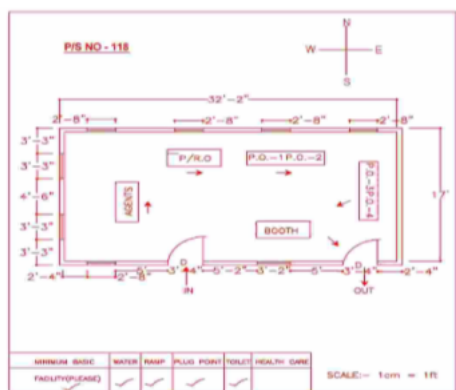

নিৰ্বাচক পঞ্জীয়ন বিষয়াৰ স্বাক্ষৰ

Nazri Naksha

Google Map View

Polling Station Building Front View

ভোটগ্ৰহন কেন্দ্ৰৰ সন্মুখৰ দৃশ্য

Cad View

Key MAP View

বিধানসভা সমষ্টিৰ নম্বৰ আৰু নাম : 61-বহা  
অংশৰ নম্বৰ আৰু নাম : 1-নিজ হাতিচুং (ৰাজা গাঁও),