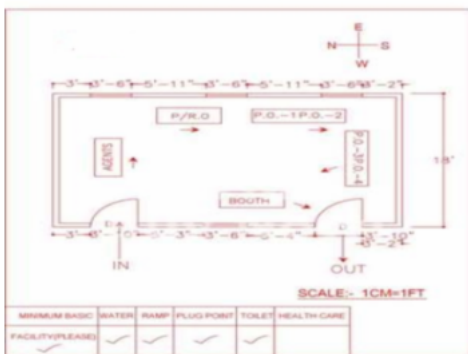

নিৰ্বাচক পঞ্জীয়ন বিষয়াৰ স্বাক্ষৰ

Nazri Naksha

Google Map View

Polling Station Building Front View

ভোটগ্ৰহন কেন্দ্ৰৰ সন্মুখৰ দৃশ্য

Cad View

Key MAP View

1 নাম : মাহিন্দী বৰা স্বামীৰ নাম : নিমল বৰা ঘৰ নং : 1 বয়স : 80 লিঙ্গ : মহিলা	LRP6234577 ফটো উপলব্ধ	2 নাম : ভবেন বৰা পিতাৰ নাম : নিমল বৰা ঘৰ নং : 1 বয়স : 60 লিঙ্গ : পুৰুষ	LRP6234588 ফটো উপলব্ধ	3 নাম : বিহুৰাম বৰা পিতাৰ নাম : নিমল বৰা ঘৰ নং : 1 বয়স : 57 লিঙ্গ : পুৰুষ	LRP6234602 ফটো উপলব্ধ
4 নাম : অনু বৰা স্বামীৰ নাম : ভবেন বৰা ঘৰ নং : 1 বয়স : 53 লিঙ্গ : মহিলা	LRP6234599 ফটো উপলব্ধ	5 নাম : ঘনকান্ত বৰা পিতাৰ নাম : নিমল বৰা ঘৰ নং : 1 বয়স : 52 লিঙ্গ : পুৰুষ	LRP6234624 ফটো উপলব্ধ	6 নাম : প্রতীমা বৰা স্বামীৰ নাম : বিহুৰাম বৰা ঘৰ নং : 1 বয়স : 50 লিঙ্গ : মহিলা	LRP6234613 ফটো উপলব্ধ
7 নাম : বৰ্ণালী বৰা স্বামীৰ নাম : ঘনকান্ত বৰা ঘৰ নং : 1 বয়স : 48 লিঙ্গ : মহিলা	LRP6234635 ফটো উপলব্ধ	S2 8 নাম : বিবি বৰা পিতাৰ নাম : নিমল বৰা ঘৰ নং : 1 বয়স : 48 লিঙ্গ : মহিলা	LRP6234646 ফটো উপলব্ধ	9 নাম : বৰষা বৰা পিতাৰ নাম : বিহুৰাম বৰা ঘৰ নং : 1 বয়স : 26 লিঙ্গ : মহিলা	LRP0514554 ফটো উপলব্ধ
10 নাম : বিপাশা বৰা পিতাৰ নাম : ঘন কান্ত বৰা ঘৰ নং : 1 বয়স : 22 লিঙ্গ : মহিলা	PJK0117747 ফটো উপলব্ধ	11 নাম : মুকুন্দ বৰা পিতাৰ নাম : মহিমল বৰা ঘৰ নং : 2 বয়স : 65 লিঙ্গ : পুৰুষ	LRP6234657 ফটো উপলব্ধ	12 নাম : গোলাপী বৰা পিতাৰ নাম : মহিমল বৰা ঘৰ নং : 2 বয়স : 55 লিঙ্গ : মহিলা	LRP6234679 ফটো উপলব্ধ
13 নাম : ৰমেশ বৰা পিতাৰ নাম : মহিমল বৰা ঘৰ নং : 2 বয়স : 50 লিঙ্গ : পুৰুষ	LRP6234680 ফটো উপলব্ধ	14 নাম : বীনা বৰা স্বামীৰ নাম : ৰমেশ বৰা ঘৰ নং : 2 বয়স : 40 লিঙ্গ : মহিলা	LRP6234691 ফটো উপলব্ধ	15 নাম : বিকুন্দৰ শইকীয়া পিতাৰ নাম : লিলাধৰ শইকীয়া ঘৰ নং : 2 বয়স : 35 লিঙ্গ : পুৰুষ	LRP0354365 ফটো উপলব্ধ
16 নাম : পদ্মকান্ত বৰা পিতাৰ নাম : নিৰল বৰা ঘৰ নং : 3 বয়স : 62 লিঙ্গ : পুৰুষ	LRP6234704 ফটো উপলব্ধ	17 নাম : ৰুণ বৰা স্বামীৰ নাম : পদ্মকান্ত বৰা ঘৰ নং : 3 বয়স : 50 লিঙ্গ : মহিলা	LRP6234715 ফটো উপলব্ধ	18 নাম : দিপাংক বৰা পিতাৰ নাম : পদ্মকান্ত বৰা ঘৰ নং : 3 বয়স : 26 লিঙ্গ : পুৰুষ	LRP0514513 ফটো উপলব্ধ
19 নাম : ঘনকান্ত বৰা পিতাৰ নাম : যোগেন বৰা ঘৰ নং : 8 বয়স : 62 লিঙ্গ : পুৰুষ	LRP6234737 ফটো উপলব্ধ	20 নাম : দীপশীখা বৰা পিতাৰ নাম : যোগেন বৰা ঘৰ নং : 8 বয়স : 55 লিঙ্গ : মহিলা	LRP6234759 ফটো উপলব্ধ	21 নাম : ৰামচন্দ্ৰ বৰা পিতাৰ নাম : যোগেন বৰা ঘৰ নং : 8 বয়স : 52 লিঙ্গ : পুৰুষ	LRP6234760 ফটো উপলব্ধ
22 নাম : চন্দ্ৰা বৰা স্বামীৰ নাম : ঘনকান্ত বৰা ঘৰ নং : 8 বয়স : 50 লিঙ্গ : মহিলা	LRP6234748 ফটো উপলব্ধ	23 নাম : পদুম বৰা পিতাৰ নাম : যোগেন বৰা ঘৰ নং : 8 বয়স : 45 লিঙ্গ : পুৰুষ	LRP6234782 ফটো উপলব্ধ	24 নাম : ৰাজীৱ কুমাৰ বৰা পিতাৰ নাম : পূৰ্ণ বৰা ঘৰ নং : 8 বয়স : 43 লিঙ্গ : পুৰুষ	LRP6234806 ফটো উপলব্ধ
25 নাম : ৰূপালী বৰা স্বামীৰ নাম : পদুম বৰা ঘৰ নং : 8 বয়স : 40 লিঙ্গ : মহিলা	LRP6234793 ফটো উপলব্ধ	26 নাম : যতীন বৰা পিতাৰ নাম : পূৰ্ণ বৰা ঘৰ নং : 5 বয়স : 60 লিঙ্গ : পুৰুষ	LRP6234828 ফটো উপলব্ধ	27 নাম : প্ৰফুল্ল বৰা পিতাৰ নাম : পূৰ্ণকান্ত বৰা ঘৰ নং : 5 বয়স : 56 লিঙ্গ : পুৰুষ	LRP6234840 ফটো উপলব্ধ
28 নাম : মঞ্জু বৰা স্বামীৰ নাম : যতীন বৰা ঘৰ নং : 5 বয়স : 52 লিঙ্গ : মহিলা	LRP6234839 ফটো উপলব্ধ	29 নাম : ৰুমী বৰা স্বামীৰ নাম : ৰামচন্দ্ৰ বৰা ঘৰ নং : 5 বয়স : 48 লিঙ্গ : মহিলা	LRP6234771 ফটো উপলব্ধ	30 নাম : জোনালী বৰা স্বামীৰ নাম : প্ৰফুল্ল বৰা ঘৰ নং : 5 বয়স : 48 লিঙ্গ : মহিলা	LRP6234851 ফটো উপলব্ধ