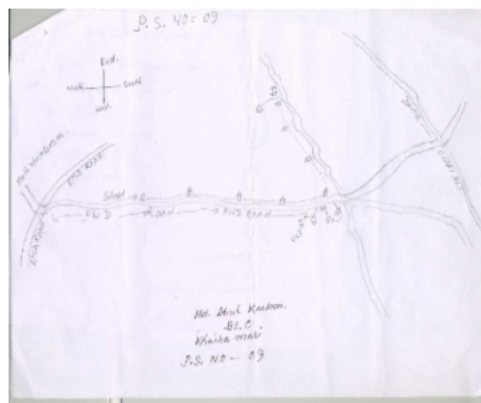

নিৰ্বাচক পঞ্জীয়ন বিষয়াৰ স্বাক্ষৰ

Nazri Naksha

Google Map View

Polling Station Building Front View

ভোটগ্ৰহন কেন্দ্ৰৰ সন্মুখৰ দৃশ্য

Cad View

Key MAP View

1 নাম : মাহিন্দী বৰা স্বামীৰ নাম : নিমল বৰা ঘৰ নং : 1 বয়স : 80 লিঙ্গ : মহিলা	LRP6234577 ফটো উপলব্ধ	2 নাম : ভবেন বৰা পিতাৰ নাম : নিমল বৰা ঘৰ নং : 1 বয়স : 60 লিঙ্গ : পুৰুষ	LRP6234588 ফটো উপলব্ধ	3 নাম : বিহুৰাম বৰা পিতাৰ নাম : নিমল বৰা ঘৰ নং : 1 বয়স : 57 লিঙ্গ : পুৰুষ	LRP6234602 ফটো উপলব্ধ
4 নাম : অনু বৰা স্বামীৰ নাম : ভবেন বৰা ঘৰ নং : 1 বয়স : 53 লিঙ্গ : মহিলা	LRP6234599 ফটো উপলব্ধ	5 নাম : ঘনকান্ত বৰা পিতাৰ নাম : নিমল বৰা ঘৰ নং : 1 বয়স : 52 লিঙ্গ : পুৰুষ	LRP6234624 ফটো উপলব্ধ	6 নাম : প্রতীমা বৰা স্বামীৰ নাম : বিহুৰাম বৰা ঘৰ নং : 1 বয়স : 50 লিঙ্গ : মহিলা	LRP6234613 ফটো উপলব্ধ
7 নাম : বৰ্ণালী বৰা স্বামীৰ নাম : ঘনকান্ত বৰা ঘৰ নং : 1 বয়স : 48 লিঙ্গ : মহিলা	LRP6234635 ফটো উপলব্ধ	S2 8 নাম : বিবি বৰা পিতাৰ নাম : নিমল বৰা ঘৰ নং : 1 বয়স : 48 লিঙ্গ : মহিলা	LRP6234646 ফটো উপলব্ধ	9 নাম : বৰষা বৰা পিতাৰ নাম : বিহুৰাম বৰা ঘৰ নং : 1 বয়স : 26 লিঙ্গ : মহিলা	LRP0514554 ফটো উপলব্ধ
10 নাম : বিপাশা বৰা পিতাৰ নাম : ঘন কান্ত বৰা ঘৰ নং : 1 বয়স : 22 লিঙ্গ : মহিলা	PJK0117747 ফটো উপলব্ধ	11 নাম : মুকুন্দ বৰা পিতাৰ নাম : মহিমল বৰা ঘৰ নং : 2 বয়স : 65 লিঙ্গ : পুৰুষ	LRP6234657 ফটো উপলব্ধ	12 নাম : গোলাপী বৰা পিতাৰ নাম : মহিমল বৰা ঘৰ নং : 2 বয়স : 55 লিঙ্গ : মহিলা	LRP6234679 ফটো উপলব্ধ
13 নাম : ৰমেশ বৰা পিতাৰ নাম : মহিমল বৰা ঘৰ নং : 2 বয়স : 50 লিঙ্গ : পুৰুষ	LRP6234680 ফটো উপলব্ধ	14 নাম : বীনা বৰা স্বামীৰ নাম : ৰমেশ বৰা ঘৰ নং : 2 বয়স : 40 লিঙ্গ : মহিলা	LRP6234691 ফটো উপলব্ধ	15 নাম : বিকুন্দৰ শইকীয়া পিতাৰ নাম : লিলাধৰ শইকীয়া ঘৰ নং : 2 বয়স : 35 লিঙ্গ : পুৰুষ	LRP0354365 ফটো উপলব্ধ
16 নাম : পদ্মকান্ত বৰা পিতাৰ নাম : নিৰল বৰা ঘৰ নং : 3 বয়স : 62 লিঙ্গ : পুৰুষ	LRP6234704 ফটো উপলব্ধ	17 নাম : ৰুণ বৰা স্বামীৰ নাম : পদ্মকান্ত বৰা ঘৰ নং : 3 বয়স : 50 লিঙ্গ : মহিলা	LRP6234715 ফটো উপলব্ধ	18 নাম : দিপাংক বৰা পিতাৰ নাম : পদ্মকান্ত বৰা ঘৰ নং : 3 বয়স : 26 লিঙ্গ : পুৰুষ	LRP0514513 ফটো উপলব্ধ
19 নাম : ঘনকান্ত বৰা পিতাৰ নাম : যোগেন বৰা ঘৰ নং : 8 বয়স : 62 লিঙ্গ : পুৰুষ	LRP6234737 ফটো উপলব্ধ	20 নাম : দীপশীখা বৰা পিতাৰ নাম : যোগেন বৰা ঘৰ নং : 8 বয়স : 55 লিঙ্গ : মহিলা	LRP6234759 ফটো উপলব্ধ	21 নাম : ৰামচন্দ্ৰ বৰা পিতাৰ নাম : যোগেন বৰা ঘৰ নং : 8 বয়স : 52 লিঙ্গ : পুৰুষ	LRP6234760 ফটো উপলব্ধ
22 নাম : চন্দ্ৰা বৰা স্বামীৰ নাম : ঘনকান্ত বৰা ঘৰ নং : 8 বয়স : 50 লিঙ্গ : মহিলা	LRP6234748 ফটো উপলব্ধ	23 নাম : পদুম বৰা পিতাৰ নাম : যোগেন বৰা ঘৰ নং : 8 বয়স : 45 লিঙ্গ : পুৰুষ	LRP6234782 ফটো উপলব্ধ	24 নাম : ৰাজীৱ কুমাৰ বৰা পিতাৰ নাম : পূৰ্ণ বৰা ঘৰ নং : 8 বয়স : 43 লিঙ্গ : পুৰুষ	LRP6234806 ফটো উপলব্ধ
25 নাম : ৰূপালী বৰা স্বামীৰ নাম : পদুম বৰা ঘৰ নং : 8 বয়স : 40 লিঙ্গ : মহিলা	LRP6234793 ফটো উপলব্ধ	26 নাম : যতীন বৰা পিতাৰ নাম : পূৰ্ণ বৰা ঘৰ নং : 5 বয়স : 60 লিঙ্গ : পুৰুষ	LRP6234828 ফটো উপলব্ধ	27 নাম : প্ৰফুল্ল বৰা পিতাৰ নাম : পূৰ্ণকান্ত বৰা ঘৰ নং : 5 বয়স : 56 লিঙ্গ : পুৰুষ	LRP6234840 ফটো উপলব্ধ
28 নাম : মঞ্জু বৰা স্বামীৰ নাম : যতীন বৰা ঘৰ নং : 5 বয়স : 52 লিঙ্গ : মহিলা	LRP6234839 ফটো উপলব্ধ	29 নাম : ৰুমী বৰা স্বামীৰ নাম : ৰামচন্দ্ৰ বৰা ঘৰ নং : 5 বয়স : 48 লিঙ্গ : মহিলা	LRP6234771 ফটো উপলব্ধ	30 নাম : জোনালী বৰা স্বামীৰ নাম : প্ৰফুল্ল বৰা ঘৰ নং : 5 বয়স : 48 লিঙ্গ : মহিলা	LRP6234851 ফটো উপলব্ধ