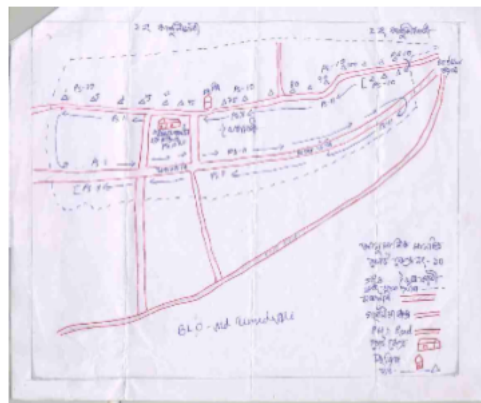

নিৰ্বাচক পঞ্জীয়ন বিষয়াৰ স্বাক্ষৰ

Nazri Naksha

Google Map View

Polling Station Building Front View

ভোটগ্ৰহন কেন্দ্ৰৰ সন্মুখৰ দৃশ্য

Cad View

Key MAP View

1 নাম : সমজ্জল ডেকা মাতৃৰ নাম: বুনু ডেকা ঘৰ নং : 0 বয়স : 26 লিঙ্গ : মহিলা	LRP0571547 ফটো উপলব্ধ	2 নাম : পূজা ডেকা পিতাৰ নাম: নৃপেন ডেকা ঘৰ নং : 1 বয়স : 37 লিঙ্গ : মহিলা	LRP6240002 ফটো উপলব্ধ	3 নাম : কঙ্কণা মেধি বৰা স্বামীৰ নাম: ৰমেন বৰা ঘৰ নং : 68 বয়স : 29 লিঙ্গ : মহিলা	LRP0599167 ফটো উপলব্ধ
4 নাম : পৰ্বী ভূঞা বৰদলৈ স্বামীৰ নাম: মীদন চন্দ্ৰ বৰদলৈ ঘৰ নং : 76 বয়স : 49 লিঙ্গ : মহিলা	LRP0604223 ফটো উপলব্ধ	E2 5 নাম : দীন বৰুৱা পিতাৰ নাম: শিবৰাম বৰুৱা ঘৰ নং : ৮৫ বয়স : 74 লিঙ্গ : পুৰুষ	LRP6238239 ফটো উপলব্ধ	6 নাম : ভোগমাই মূদৈ বৰুৱা স্বামীৰ নাম: দীন বৰুৱা ঘৰ নং : ৮৫ বয়স : 72 লিঙ্গ : মহিলা	LRP6238240 ফটো উপলব্ধ
7 নাম : ৰঞ্জন জ্যোতি বৰুৱা পিতাৰ নাম: দীন বৰুৱা ঘৰ নং : ৮৫ বয়স : 42 লিঙ্গ : মহিলা	LRP6238251 ফটো উপলব্ধ	8 নাম : চাৰু বৰুৱা স্বামীৰ নাম: ৰঞ্জন জ্যোতি বৰুৱা ঘৰ নং : ৮৫ বয়স : 33 লিঙ্গ : মহিলা	LRP0457796 ফটো উপলব্ধ	R2 9 নাম : চুস্পী দেৱী পিতাৰ নাম: মহেন্দ্ৰ নাথ ঘৰ নং : 85 বয়স : 22 লিঙ্গ : মহিলা	LRP9378365 ফটো উপলব্ধ
10 নাম : ধনীৰাম বৰা পিতাৰ নাম: থুলেশ্বৰ বৰা ঘৰ নং : ৮৬ বয়স : 75 লিঙ্গ : পুৰুষ	LRP6238262 ফটো উপলব্ধ	11 নাম : বাসন্তী বৰা স্বামীৰ নাম: ধনীৰাম বৰা ঘৰ নং : ৮৬ বয়স : 65 লিঙ্গ : মহিলা	LRP6238273 ফটো উপলব্ধ	12 নাম : ববিন চন্দ্ৰ বৰা পিতাৰ নাম: ধনীৰাম বৰা ঘৰ নং : ৮৬ বয়স : 48 লিঙ্গ : পুৰুষ	LRP6238284 ফটো উপলব্ধ
13 নাম : বিনোদ বৰা পিতাৰ নাম: ধনীৰাম বৰা ঘৰ নং : ৮৬ বয়স : 45 লিঙ্গ : পুৰুষ	LRP6238308 ফটো উপলব্ধ	14 নাম : ভাৰতী বৰা স্বামীৰ নাম: ববিন বৰা ঘৰ নং : ৮৬ বয়স : 43 লিঙ্গ : মহিলা	LRP6238295 ফটো উপলব্ধ	15 নাম : জীমণি বৰা পিতাৰ নাম: ববিন চন্দ্ৰ বৰা ঘৰ নং : 86 বয়স : 20 লিঙ্গ : মহিলা	PJK0151910 ফটো উপলব্ধ
E2 16 নাম : অনন্ত কুমাৰ বৰা পিতাৰ নাম: থুলেশ্বৰ বৰা ঘৰ নং : ৮৭ বয়স : 73 লিঙ্গ : পুৰুষ	LRP6238319 ফটো উপলব্ধ	17 নাম : মিন বৰা স্বামীৰ নাম: অনন্ত কুমাৰ বৰা ঘৰ নং : ৮৭ বয়স : 63 লিঙ্গ : মহিলা	LRP6238320 ফটো উপলব্ধ	18 নাম : বাবল বৰা পিতাৰ নাম: অনন্ত কুমাৰ বৰা ঘৰ নং : ৮৭ বয়স : 43 লিঙ্গ : পুৰুষ	LRP6238331 ফটো উপলব্ধ
19 নাম : মিতালী বৰা পিতাৰ নাম: অনন্ত কুমাৰ বৰা ঘৰ নং : ৮৭ বয়স : 39 লিঙ্গ : মহিলা	LRP6238353 ফটো উপলব্ধ	20 নাম : দীপ ৰঞ্জন বৰা পিতাৰ নাম: অনন্ত কুমাৰ বৰা ঘৰ নং : ৮৭ বয়স : 34 লিঙ্গ : পুৰুষ	LRP0190389 ফটো উপলব্ধ	21 নাম : ৰূপেশ্বৰ বৰা পিতাৰ নাম: মুক্তিৰাম বৰা ঘৰ নং : ৮৮ বয়স : 72 লিঙ্গ : পুৰুষ	LRP6238375 ফটো উপলব্ধ
22 নাম : নিৰু বৰা স্বামীৰ নাম: ৰূপেশ্বৰ বৰা ঘৰ নং : ৮৮ বয়স : 60 লিঙ্গ : মহিলা	LRP6238386 ফটো উপলব্ধ	23 নাম : দুলু বৰা পিতাৰ নাম: মুক্তিৰাম বৰা ঘৰ নং : ৮৮ বয়স : 45 লিঙ্গ : মহিলা	LRP6238400 ফটো উপলব্ধ	24 নাম : দিব্যজ্যোতি বৰা পিতাৰ নাম: ৰূপেশ্বৰ বৰা ঘৰ নং : ৮৮ বয়স : 29 লিঙ্গ : পুৰুষ	LRP0191346 ফটো উপলব্ধ
25 নাম : ধ্ৰুৱজ্যোতি বৰা পিতাৰ নাম: ৰূপেশ্বৰ বৰা ঘৰ নং : 88 বয়স : 25 লিঙ্গ : পুৰুষ	PJK0100826 ফটো উপলব্ধ	26 নাম : ভদ্রেশ্বৰ বৰা পিতাৰ নাম: ঘনশ্যাম বৰা ঘৰ নং : ৮৯ বয়স : 70 লিঙ্গ : পুৰুষ	LRP6238411 ফটো উপলব্ধ	27 নাম : গোলাপী বৰা স্বামীৰ নাম: ঘনশ্যাম বৰা ঘৰ নং : ৮৯ বয়স : 60 লিঙ্গ : মহিলা	LRP6238433 ফটো উপলব্ধ
28 নাম : চন্দ্ৰকান্ত বৰা পিতাৰ নাম: ঘনশ্যাম বৰা ঘৰ নং : ৮৯ বয়স : 55 লিঙ্গ : পুৰুষ	LRP6238422 ফটো উপলব্ধ	29 নাম : জিতুমাণি বৰা পিতাৰ নাম: ঘনশ্যাম বৰা ঘৰ নং : ৮৯ বয়স : 50 লিঙ্গ : পুৰুষ	LRP6238444 ফটো উপলব্ধ	30 নাম : সীমা বৰা পিতাৰ নাম: মৃত গহীন বৰা ঘৰ নং : ৮৯ বয়স : 29 লিঙ্গ : মহিলা	LRP0460766 ফটো উপলব্ধ