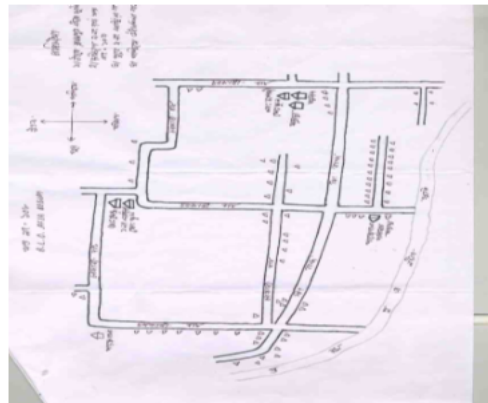

Key MAP View