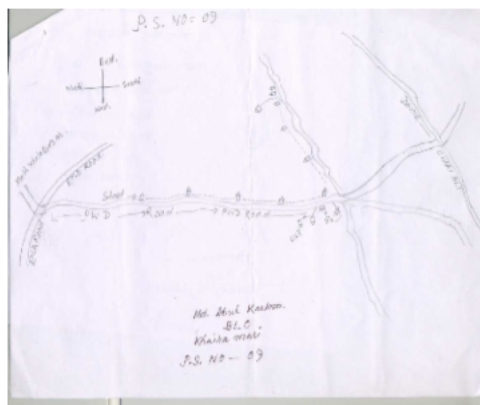

নিৰ্বাচক পঞ্জীয়ন বিষয়াৰ স্বাক্ষৰ

Nazri Naksha

Google Map View

Polling Station Building Front View

ভোটগ্ৰহন কেন্দ্ৰৰ সন্মুখৰ দৃশ্য

Cad View

Key MAP View

1 নাম : বন ভূঞা স্বামীৰ নাম: ভোগেশ্বৰ ভূঞা ঘৰ নং : 1 বয়স : 65 লিঙ্গ : মহিলা	LRP6134572 ফটো উপলব্ধ	2 নাম : মনোজ কুমাৰ ভূঞা পিতাৰ নাম: ভোগেশ্বৰ ভূঞা ঘৰ নং : 1 বয়স : 42 লিঙ্গ : পুৰুষ	LRP6134583 ফটো উপলব্ধ	#2 3 নাম : সুৰজ কুমাৰ ভূঞা পিতাৰ নাম: ভোগেশ্বৰ ভূঞা ঘৰ নং : 1 বয়স : 40 লিঙ্গ : পুৰুষ	LRP6134594 ফটো উপলব্ধ
4 নাম : অংকুজ কুমাৰ ভূঞা পিতাৰ নাম: ভোগেশ্বৰ ভূঞা ঘৰ নং : 1 বয়স : 34 লিঙ্গ : পুৰুষ	LRP6134607 ফটো উপলব্ধ	#2 5 নাম : দীপামনি ডেকা স্বামীৰ নাম: সুৰজ কুমাৰ ভূঞা ঘৰ নং : 01 বয়স : 34 লিঙ্গ : মহিলা	LRP0612523 ফটো উপলব্ধ	6 নাম : সাগৰিকা বৰা স্বামীৰ নাম: অংকুজ কুমাৰ ভূঞা ঘৰ নং : 01 বয়স : 31 লিঙ্গ : মহিলা	LRP0597989 ফটো উপলব্ধ
7 নাম : পম্পী কাকতি স্বামীৰ নাম: মনোজ কুমাৰ ভূঞা ঘৰ নং : 01 বয়স : 31 লিঙ্গ : মহিলা	LRP0598110 ফটো উপলব্ধ	8 নাম : সুমিত্ৰা মেধি পিতাৰ নাম: গিৰিকান্ত মেধি ঘৰ নং : 2 বয়স : 73 লিঙ্গ : মহিলা	LRP6134629 ফটো উপলব্ধ	9 নাম : ভদ্রকান্ত মেধি পিতাৰ নাম: গিৰিকান্ত মেধি ঘৰ নং : 2 বয়স : 72 লিঙ্গ : পুৰুষ	LRP6134618 ফটো উপলব্ধ
10 নাম : কল্পণা মেধি স্বামীৰ নাম: ভদ্রকান্ত মেধি ঘৰ নং : 2 বয়স : 60 লিঙ্গ : মহিলা	LRP6134630 ফটো উপলব্ধ	11 নাম : জ্যোতিপ্ৰকাশ মেধি পিতাৰ নাম: ভদ্রকান্ত মেধি ঘৰ নং : 2 বয়স : 44 লিঙ্গ : পুৰুষ	LRP6134652 ফটো উপলব্ধ	12 নাম : পৰশজ্যোতি মেধি পিতাৰ নাম: ভদ্রকান্ত মেধি ঘৰ নং : 2 বয়স : 40 লিঙ্গ : পুৰুষ	LRP6134641 ফটো উপলব্ধ
13 নাম : পপি গগৈ মেধি স্বামীৰ নাম: পৰাশ জ্যোতি মেধি ঘৰ নং : 2 বয়স : 40 লিঙ্গ : মহিলা	LRP0072967 ফটো উপলব্ধ	14 নাম : কংকন মেধি পিতাৰ নাম: ভদ্রকান্ত মেধি ঘৰ নং : 2 বয়স : 34 লিঙ্গ : পুৰুষ	LRP6134674 ফটো উপলব্ধ	15 নাম : দয়্যাবাম মেধি পিতাৰ নাম: গিৰিকান্ত মেধি ঘৰ নং : 3 বয়স : 66 লিঙ্গ : পুৰুষ	LRP6134709 ফটো উপলব্ধ
16 নাম : তৰামাই মেধি স্বামীৰ নাম: দয়্যাবাম মেধি ঘৰ নং : 3 বয়স : 60 লিঙ্গ : মহিলা	LRP6134710 ফটো উপলব্ধ	17 নাম : মনোজ মেধি পিতাৰ নাম: দয়্যাবাম মেধি ঘৰ নং : 3 বয়স : 36 লিঙ্গ : পুৰুষ	LRP6134685 ফটো উপলব্ধ	18 নাম : বীমা মেধি পিতাৰ নাম: দয়্যাবাম মেধি ঘৰ নং : 3 বয়স : 33 লিঙ্গ : মহিলা	LRP6134696 ফটো উপলব্ধ
19 নাম : কদমী কোচ স্বামীৰ নাম: ভদ্রবাম কোঁচ ঘৰ নং : 8 বয়স : 57 লিঙ্গ : মহিলা	LRP6134732 ফটো উপলব্ধ	20 নাম : প্ৰবীৰ কোঁচ পিতাৰ নাম: ভদ্রবাম কোঁচ ঘৰ নং : 4 বয়স : 37 লিঙ্গ : পুৰুষ	LRP6134765 ফটো উপলব্ধ	21 নাম : হিমাদ্ৰী ডেকা স্বামীৰ নাম: প্ৰবীৰ কোচ ঘৰ নং : 04 বয়স : 31 লিঙ্গ : মহিলা	LRP0597880 ফটো উপলব্ধ
22 নাম : জয়ন্ত কোছ পিতাৰ নাম: ভদ্রবাম কোট ঘৰ নং : 8 বয়স : 28 লিঙ্গ : পুৰুষ	LRP0425819 ফটো উপলব্ধ	23 নাম : বিকি কোছ মাতৃৰ নাম: কদমী কোচ ঘৰ নং : 04 বয়স : 22 লিঙ্গ : পুৰুষ	PJK0141523 ফটো উপলব্ধ	24 নাম : লিলিমা ৰাজবংশী স্বামীৰ নাম: নদৰাম ৰাজবংশী ঘৰ নং : 5 বয়স : 75 লিঙ্গ : মহিলা	LRP6134787 ফটো উপলব্ধ
25 নাম : প্ৰদীপ ৰাজবংশী পিতাৰ নাম: নদৰাম ৰাজবংশী ঘৰ নং : 5 বয়স : 50 লিঙ্গ : পুৰুষ	LRP6134798 ফটো উপলব্ধ	26 নাম : যোগেন ৰাজবংশী পিতাৰ নাম: নদৰাম ৰাজবংশী ঘৰ নং : 5 বয়স : 47 লিঙ্গ : পুৰুষ	LRP6134801 ফটো উপলব্ধ	27 নাম : মীনা বৰা ৰাজবংশী স্বামীৰ নাম: প্ৰদীপ ৰাজবংশী ঘৰ নং : 5 বয়স : 43 লিঙ্গ : মহিলা	LRP0163287 ফটো উপলব্ধ
28 নাম : প্ৰশান্ত ৰাজবংশী পিতাৰ নাম: নদৰাম ৰাজবংশী ঘৰ নং : 5 বয়স : 41 লিঙ্গ : পুৰুষ	LRP6134823 ফটো উপলব্ধ	29 নাম : মানি বৰা ৰাজবংশী স্বামীৰ নাম: প্ৰশান্ত ৰাজবংশী ঘৰ নং : 5 বয়স : 39 লিঙ্গ : মহিলা	LRP0163345 ফটো উপলব্ধ	30 নাম : গীতাত্ৰী ডেকা ৰাজবংশী স্বামীৰ নাম: যোগেন ৰাজবংশী ঘৰ নং : 5 বয়স : 29 লিঙ্গ : মহিলা	LRP0515478 ফটো উপলব্ধ