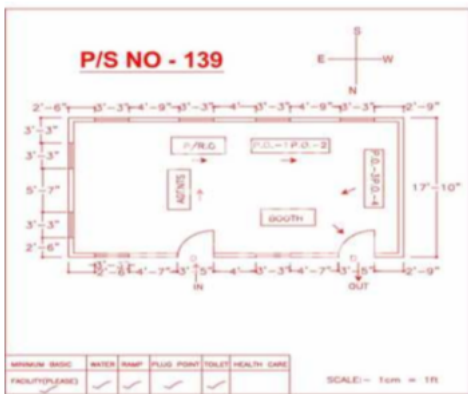

নিৰ্বাচক পঞ্জীয়ন বিষয়াৰ স্বাক্ষৰ

Nazri Naksha

Google Map View

Polling Station Building Front View

ভোটগ্ৰহন কেন্দ্ৰৰ সন্মুখৰ দৃশ্য

Cad View

Key MAP View

বিধানসভা সমষ্টিৰ নম্বৰ আৰু নাম : 61-বহা
অংশৰ নম্বৰ আৰু নাম : 1-গোসাই বড়ি এফলিয়াবাড়ি,