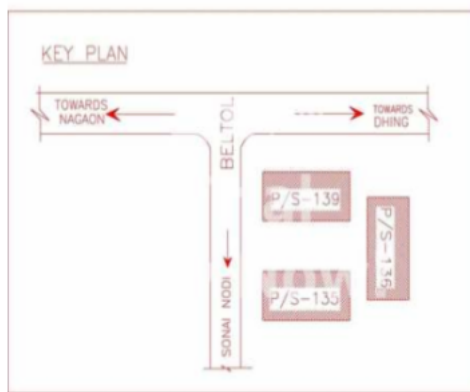

নিৰ্বাচক পঞ্জীয়ন বিষয়াৰ স্বাক্ষৰ

Nazri Naksha

Google Map View

Polling Station Building Front View

ভোটগ্ৰহন কেন্দ্ৰৰ সন্মুখৰ দৃশ্য

Cad View

Key MAP View

বিধানসভা সমষ্টিৰ নম্বৰ আৰু নাম : 61-বহা
অংশৰ নম্বৰ আৰু নাম : 1-গোসাই বড়ি এফলিয়াবাড়ি,