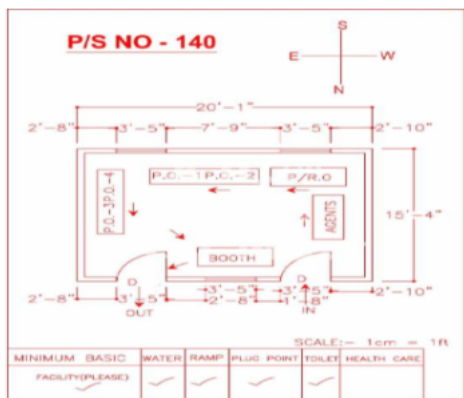

নিৰ্বাচক পঞ্জীয়ন বিষয়াৰ স্বাক্ষৰ

Nazri Naksha

Google Map View

Polling Station Building Front View

ভোটগ্ৰহন কেন্দ্ৰৰ সন্মুখৰ দৃশ্য

Cad View

Key MAP View

1 নাম : প্রভা কাকতি বৰা স্বামীৰ নাম: মুকুণ্ড বৰা ঘৰ নং : ১ বয়স : 56 লিঙ্গ : মহিলা	CCG1164585 ফটো উপলব্ধ	S 2 নাম : অভিলেখা বৰুৱা পিতাৰ নাম: উপেন বৰা ঘৰ নং : ১ বয়স : 30 লিঙ্গ : মহিলা	CCG1631885 ফটো উপলব্ধ	3 নাম : পৌতম ঠাকুৰ পিতাৰ নাম: বংকা ঠাকুৰ ঘৰ নং : ২ বয়স : 54 লিঙ্গ : মহিলা	CCG1164643 ফটো উপলব্ধ
4 নাম : হেমপ্রভা ডেকা পিতাৰ নাম: ধৰণী ডেকা ঘৰ নং : ১৩ বয়স : 41 লিঙ্গ : মহিলা	CCG1165022 ফটো উপলব্ধ	5 নাম : উষা লাহন স্বামীৰ নাম: চুহেন লাহন ঘৰ নং : ২৮ বয়স : 47 লিঙ্গ : মহিলা	CCG1165486 ফটো উপলব্ধ	6 নাম : বোপধন ডেকা পিতাৰ নাম: হৰেন্দ্ৰ নাথ ডেকা ঘৰ নং : ৩৫ খ বয়স : 54 লিঙ্গ : পুৰুষ	CCG1165782 ফটো উপলব্ধ
7 নাম : মাধব ডেকা পিতাৰ নাম: পূৰ্ণকান্ত ডেকা ঘৰ নং : ৩৬ বয়স : 46 লিঙ্গ : পুৰুষ	CCG1165817 ফটো উপলব্ধ	# 8 নাম : দুৰ্লভা ডেকা স্বামীৰ নাম: পিংকু ডেকা ঘৰ নং : ৩৯ বয়স : 31 লিঙ্গ : মহিলা	CCG0166348 ফটো উপলব্ধ	# 9 নাম : কৃষ্ণপ্ৰসাদ শইকীয়া পিতাৰ নাম: ব্ৰজেন শইকীয়া ঘৰ নং : ৪৫ বয়স : 45 লিঙ্গ : পুৰুষ	CCG1166183 ফটো উপলব্ধ
S 10 নাম : হেমলতা ৰাজকুমাৰ স্বামীৰ নাম: হেমচন্দ্ৰ ৰাজকুমাৰ ঘৰ নং : ৫০ বয়স : 68 লিঙ্গ : মহিলা	CCG1166263 ফটো উপলব্ধ	11 নাম : দীপক ৰাজকুমাৰ পিতাৰ নাম: হেমচন্দ্ৰ ৰাজকুমাৰ ঘৰ নং : ৫০ বয়স : 46 লিঙ্গ : পুৰুষ	CCG1166296 ফটো উপলব্ধ	12 নাম : কুশল ডেকা পিতাৰ নাম: সোমেশ্বৰ ডেকা ঘৰ নং : ৫৫ বয়স : 43 লিঙ্গ : পুৰুষ	CCG1166503 ফটো উপলব্ধ
13 নাম : পৰিসিতা ডেকা পিতাৰ নাম: কুশল ডেকা ঘৰ নং : 55 বয়স : 19 লিঙ্গ : মহিলা	PJK0144097 ফটো উপলব্ধ	14 নাম : প্ৰিয়ৰাম ডেকা পিতাৰ নাম: কমল ডেকা ঘৰ নং : ৫৭ বয়স : 47 লিঙ্গ : পুৰুষ	CCG0168526 ফটো উপলব্ধ	15 নাম : হেমলতা ডেকা পিতাৰ নাম: কমল ডেকা ঘৰ নং : ৫৮ বয়স : 41 লিঙ্গ : মহিলা	CCG1166569 ফটো উপলব্ধ
16 নাম : অংকুৰ আনন্দ পিতাৰ নাম: কাজল ভৈৰৱ আনন্দ ঘৰ নং : ৬৮ বয়স : 32 লিঙ্গ : পুৰুষ	CCG0009752 ফটো উপলব্ধ	17 নাম : মাণিক ডেকা পিতাৰ নাম: উমাকান্ত ডেকা ঘৰ নং : ৭৪ বয়স : 36 লিঙ্গ : পুৰুষ	CCG0009754 ফটো উপলব্ধ	18 নাম : জ্যোতিৰেখা লাহন পিতাৰ নাম: ডেকাগিৰি লাহন ঘৰ নং : ৮০ বয়স : 40 লিঙ্গ : মহিলা	CCG1167448 ফটো উপলব্ধ
19 নাম : সঞ্জীৱ ফুকন পিতাৰ নাম: ৰঞ্জিত ফুকন ঘৰ নং : ৮৭ বয়স : 41 লিঙ্গ : পুৰুষ	CCG1167686 ফটো উপলব্ধ	20 নাম : ৰশ্মি বৰদলৈ ফুকন স্বামীৰ নাম: সঞ্জীৱ ফুকন ঘৰ নং : 87 বয়স : 27 লিঙ্গ : মহিলা	PJK0040816 ফটো উপলব্ধ	21 নাম : দেবজিত লাহন পিতাৰ নাম: লোকনাথ লাহন ঘৰ নং : ৯০ বয়স : 39 লিঙ্গ : পুৰুষ	CCG1167813 ফটো উপলব্ধ
22 নাম : পবিত্ৰ লাহন পিতাৰ নাম: ৰাইমল লাহন ঘৰ নং : ৯৪ বয়স : 41 লিঙ্গ : পুৰুষ	CCG1167915 ফটো উপলব্ধ	23 নাম : জোনটি লাহন পিতাৰ নাম: পবিত্ৰ লাহন ঘৰ নং : ৯৪ বয়স : 38 লিঙ্গ : মহিলা	CCG1167926 ফটো উপলব্ধ	24 নাম : জ্যোতি কুমাৰ ডেকা পিতাৰ নাম: যতিন্দ্ৰ নাথ ডেকা ঘৰ নং : 101 বয়স : 44 লিঙ্গ : পুৰুষ	CCG1168190 ফটো উপলব্ধ
25 নাম : সুৰজ বৰদলৈ পিতাৰ নাম: দিলিপ বৰদলৈ ঘৰ নং : ১০৭ বয়স : 24 লিঙ্গ : পুৰুষ	CCG0574400 ফটো উপলব্ধ	26 নাম : বিৰাজ বৰদলৈ পিতাৰ নাম: সোমেশ্বৰ বৰদলৈ ঘৰ নং : ১১৬ বয়স : 23 লিঙ্গ : পুৰুষ	CCG0574525 ফটো উপলব্ধ	27 নাম : পাপু বৰদলৈ পিতাৰ নাম: অৰুণ বৰদলৈ ঘৰ নং : 117 বয়স : 33 লিঙ্গ : পুৰুষ	CCG0009766 ফটো উপলব্ধ
28 নাম : সন্মতি বৰদলৈ পিতাৰ নাম: অঞ্জয় বৰদলৈ ঘৰ নং : ১২১ বয়স : 22 লিঙ্গ : পুৰুষ	CCG1154129 ফটো উপলব্ধ	29 নাম : মালবিকা বৰদলৈ পিতাৰ নাম: গুৰু প্ৰসাদ বৰদলৈ ঘৰ নং : 128 বয়স : 35 লিঙ্গ : মহিলা	CCG0117937 ফটো উপলব্ধ	30 নাম : মমী শইকীয়া স্বামীৰ নাম: দলীল বৰদলৈ ঘৰ নং : 132ক বয়স : 45 লিঙ্গ : মহিলা	CCG1168349 ফটো উপলব্ধ