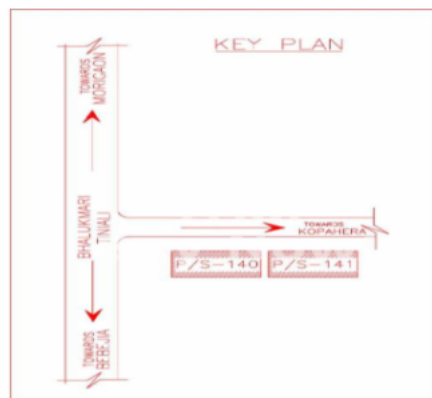

নিৰ্বাচক পঞ্জীয়ন বিষয়াৰ স্বাক্ষৰ

Nazri Naksha

Google Map View

Polling Station Building Front View

ভোটগ্ৰহন কেন্দ্ৰৰ সন্মুখৰ দৃশ্য

Cad View

Key MAP View

1 নাম : প্রভা কাকতি বৰা স্বামীৰ নাম: মুকুণ্ড বৰা ঘৰ নং : ১ বয়স : 56 লিঙ্গ : মহিলা	CCG1164585 ফটো উপলব্ধ	S 2 নাম : অভিলেখা বৰুৱা পিতাৰ নাম: উপেন বৰা ঘৰ নং : ১ বয়স : 30 লিঙ্গ : মহিলা	CCG1631885 ফটো উপলব্ধ	3 নাম : পৌতম ঠাকুৰ পিতাৰ নাম: বংকা ঠাকুৰ ঘৰ নং : ২ বয়স : 54 লিঙ্গ : মহিলা	CCG1164643 ফটো উপলব্ধ
4 নাম : হেমপ্রভা ডেকা পিতাৰ নাম: ধৰণী ডেকা ঘৰ নং : ১৩ বয়স : 41 লিঙ্গ : মহিলা	CCG1165022 ফটো উপলব্ধ	5 নাম : উষা লাহন স্বামীৰ নাম: চুহেন লাহন ঘৰ নং : ২৮ বয়স : 47 লিঙ্গ : মহিলা	CCG1165486 ফটো উপলব্ধ	6 নাম : বোপধন ডেকা পিতাৰ নাম: হৰেন্দ্ৰ নাথ ডেকা ঘৰ নং : ৩৫ খ বয়স : 54 লিঙ্গ : পুৰুষ	CCG1165782 ফটো উপলব্ধ
7 নাম : মাধব ডেকা পিতাৰ নাম: পূৰ্ণকান্ত ডেকা ঘৰ নং : ৩৬ বয়স : 46 লিঙ্গ : পুৰুষ	CCG1165817 ফটো উপলব্ধ	# 8 নাম : দুৰ্লভা ডেকা স্বামীৰ নাম: পিংকু ডেকা ঘৰ নং : ৩৯ বয়স : 31 লিঙ্গ : মহিলা	CCG0166348 ফটো উপলব্ধ	# 9 নাম : কৃষ্ণপ্ৰসাদ শইকীয়া পিতাৰ নাম: ব্ৰজেন শইকীয়া ঘৰ নং : ৪৫ বয়স : 45 লিঙ্গ : পুৰুষ	CCG1166183 ফটো উপলব্ধ
S 10 নাম : হেমলতা ৰাজকুমাৰ স্বামীৰ নাম: হেমচন্দ্ৰ ৰাজকুমাৰ ঘৰ নং : ৫০ বয়স : 68 লিঙ্গ : মহিলা	CCG1166263 ফটো উপলব্ধ	11 নাম : দীপক ৰাজকুমাৰ পিতাৰ নাম: হেমচন্দ্ৰ ৰাজকুমাৰ ঘৰ নং : ৫০ বয়স : 46 লিঙ্গ : পুৰুষ	CCG1166296 ফটো উপলব্ধ	12 নাম : কুশল ডেকা পিতাৰ নাম: সোমেশ্বৰ ডেকা ঘৰ নং : ৫৫ বয়স : 43 লিঙ্গ : পুৰুষ	CCG1166503 ফটো উপলব্ধ
13 নাম : পৰিসিতা ডেকা পিতাৰ নাম: কুশল ডেকা ঘৰ নং : 55 বয়স : 19 লিঙ্গ : মহিলা	PJK0144097 ফটো উপলব্ধ	14 নাম : প্ৰিয়ৰাম ডেকা পিতাৰ নাম: কমল ডেকা ঘৰ নং : ৫৭ বয়স : 47 লিঙ্গ : পুৰুষ	CCG0168526 ফটো উপলব্ধ	15 নাম : হেমলতা ডেকা পিতাৰ নাম: কমল ডেকা ঘৰ নং : ৫৮ বয়স : 41 লিঙ্গ : মহিলা	CCG1166569 ফটো উপলব্ধ
16 নাম : অংকুৰ আনন্দ পিতাৰ নাম: কাজল ভৈৰৱ আনন্দ ঘৰ নং : ৬৮ বয়স : 32 লিঙ্গ : পুৰুষ	CCG0009752 ফটো উপলব্ধ	17 নাম : মাণিক ডেকা পিতাৰ নাম: উমাকান্ত ডেকা ঘৰ নং : ৭৪ বয়স : 36 লিঙ্গ : পুৰুষ	CCG0009754 ফটো উপলব্ধ	18 নাম : জ্যোতিৰেখা লাহন পিতাৰ নাম: ডেকাগিৰি লাহন ঘৰ নং : ৮০ বয়স : 40 লিঙ্গ : মহিলা	CCG1167448 ফটো উপলব্ধ
19 নাম : সঞ্জীৱ ফুকন পিতাৰ নাম: ৰঞ্জিত ফুকন ঘৰ নং : ৮৭ বয়স : 41 লিঙ্গ : পুৰুষ	CCG1167686 ফটো উপলব্ধ	20 নাম : ৰশ্মি বৰদলৈ ফুকন স্বামীৰ নাম: সঞ্জীৱ ফুকন ঘৰ নং : 87 বয়স : 27 লিঙ্গ : মহিলা	PJK0040816 ফটো উপলব্ধ	21 নাম : দেবজিত লাহন পিতাৰ নাম: লোকনাথ লাহন ঘৰ নং : ৯০ বয়স : 39 লিঙ্গ : পুৰুষ	CCG1167813 ফটো উপলব্ধ
22 নাম : পবিত্ৰ লাহন পিতাৰ নাম: ৰাইমল লাহন ঘৰ নং : ৯৪ বয়স : 41 লিঙ্গ : পুৰুষ	CCG1167915 ফটো উপলব্ধ	23 নাম : জোনটি লাহন পিতাৰ নাম: পবিত্ৰ লাহন ঘৰ নং : ৯৪ বয়স : 38 লিঙ্গ : মহিলা	CCG1167926 ফটো উপলব্ধ	24 নাম : জ্যোতি কুমাৰ ডেকা পিতাৰ নাম: যতিন্দ্ৰ নাথ ডেকা ঘৰ নং : 101 বয়স : 44 লিঙ্গ : পুৰুষ	CCG1168190 ফটো উপলব্ধ
25 নাম : সুৰজ বৰদলৈ পিতাৰ নাম: দিলিপ বৰদলৈ ঘৰ নং : ১০৭ বয়স : 24 লিঙ্গ : পুৰুষ	CCG0574400 ফটো উপলব্ধ	26 নাম : বিৰাজ বৰদলৈ পিতাৰ নাম: সোমেশ্বৰ বৰদলৈ ঘৰ নং : ১১৬ বয়স : 23 লিঙ্গ : পুৰুষ	CCG0574525 ফটো উপলব্ধ	27 নাম : পাপু বৰদলৈ পিতাৰ নাম: অৰুণ বৰদলৈ ঘৰ নং : 117 বয়স : 33 লিঙ্গ : পুৰুষ	CCG0009766 ফটো উপলব্ধ
28 নাম : সন্মতি বৰদলৈ পিতাৰ নাম: অঞ্জয় বৰদলৈ ঘৰ নং : ১২১ বয়স : 22 লিঙ্গ : পুৰুষ	CCG1154129 ফটো উপলব্ধ	29 নাম : মালবিকা বৰদলৈ পিতাৰ নাম: গুৰু প্ৰসাদ বৰদলৈ ঘৰ নং : 128 বয়স : 35 লিঙ্গ : মহিলা	CCG0117937 ফটো উপলব্ধ	30 নাম : মমী শইকীয়া স্বামীৰ নাম: দলীল বৰদলৈ ঘৰ নং : 132ক বয়স : 45 লিঙ্গ : মহিলা	CCG1168349 ফটো উপলব্ধ