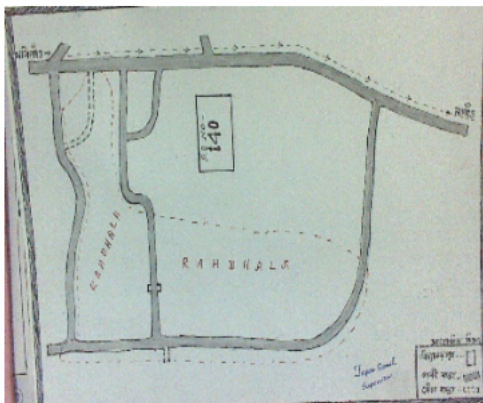

Nazri Naksha