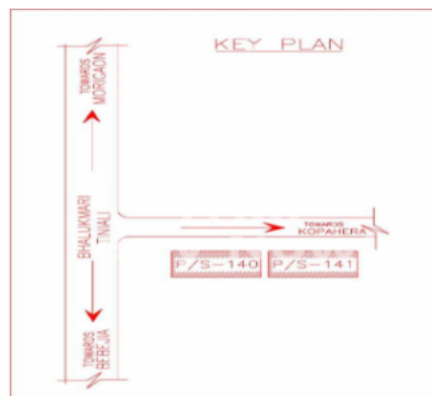

নিৰ্বাচক পঞ্জীয়ন বিষয়াৰ স্বাক্ষৰ

Nazri Naksha

Google Map View

Polling Station Building Front View

ভোটগ্ৰহন কেন্দ্ৰৰ সন্মুখৰ দৃশ্য

Cad View

Key MAP View

1 নাম : উপেন বৰা পিতাৰ নাম: লীলাধৰ বৰা ঘৰ নং : 1 বয়স : 55 লিঙ্গ : পুৰুষ	CCG1164596 ফটো উপলব্ধ	2 নাম : দিপীকা বৰা স্বামীৰ নাম: উপেন বৰা ঘৰ নং : 1 বয়স : 47 লিঙ্গ : মহিলা	CCG1164609 ফটো উপলব্ধ	3 নাম : ভাৰ্গৱ জ্যোতি বৰা পিতাৰ নাম: মুকন্দ বৰা ঘৰ নং : 1 বয়স : 26 লিঙ্গ : পুৰুষ	CCG0286260 ফটো উপলব্ধ
4 নাম : নিশিতা বৰা পিতাৰ নাম: উপেন বৰা ঘৰ নং : 1 বয়স : 21 লিঙ্গ : মহিলা	PJK0206490 ফটো উপলব্ধ	5 নাম : ডিম্বেশ্বৰী ডেকা স্বামীৰ নাম: দুলন ডেকা ঘৰ নং : 9 বয়স : 48 লিঙ্গ : মহিলা	CCG1164665 ফটো উপলব্ধ	6 নাম : চিম্পী ডেকা পিতাৰ নাম: দুলন ডেকা ঘৰ নং : 9 বয়স : 26 লিঙ্গ : মহিলা	CCG0488536 ফটো উপলব্ধ
7 নাম : পূৰ্ণ চন্দ্ৰ ডেকা পিতাৰ নাম: কুশেশ্বৰ ডেকা ঘৰ নং : 4 বয়স : 69 লিঙ্গ : পুৰুষ	CCG1164676 ফটো উপলব্ধ	8 নাম : বিনা বৰদলৈ স্বামীৰ নাম: পূৰ্ণ চন্দ্ৰ ডেকা ঘৰ নং : 4 বয়স : 59 লিঙ্গ : মহিলা	CCG1164687 ফটো উপলব্ধ	9 নাম : অনপ জ্যোতি ডেকা পিতাৰ নাম: পূৰ্ণ চন্দ্ৰ ডেকা ঘৰ নং : 4 বয়স : 34 লিঙ্গ : পুৰুষ	CCG1164698 ফটো উপলব্ধ
10 নাম : ননি ডেকা পিতাৰ নাম: পূৰ্ণকান্ত ডেকা ঘৰ নং : 4 বয়স : 33 লিঙ্গ : মহিলা	CCG1164701 ফটো উপলব্ধ	11 নাম : কমল কিশোৰ ডেকা পিতাৰ নাম: পূৰ্ণ চন্দ্ৰ ডেকা ঘৰ নং : 4 বয়স : 27 লিঙ্গ : পুৰুষ	CCG0166488 ফটো উপলব্ধ	12 নাম : বিদ্যাবতী ডেকা স্বামীৰ নাম: সুৰেন ডেকা ঘৰ নং : 9 বয়স : 69 লিঙ্গ : মহিলা	CCG1164814 ফটো উপলব্ধ
13 নাম : পঙ্কজ ডেকা পিতাৰ নাম: সুৰেণ ডেকা ঘৰ নং : 9 বয়স : 52 লিঙ্গ : পুৰুষ	CCG1164825 ফটো উপলব্ধ	14 নাম : পৰান ডেকা পিতাৰ নাম: সুৰেণ ডেকা ঘৰ নং : 9 বয়স : 44 লিঙ্গ : পুৰুষ	CCG1164858 ফটো উপলব্ধ	15 নাম : পাৰুল ডেকা স্বামীৰ নাম: পঙ্কজ ডেকা ঘৰ নং : 9 বয়স : 39 লিঙ্গ : মহিলা	CCG1164836 ফটো উপলব্ধ
16 নাম : তনুশ্ৰী কাশ্যপ পিতাৰ নাম: পঙ্কজ কুমাৰ ডেকা ঘৰ নং : 09 বয়স : 23 লিঙ্গ : মহিলা	PJK0118505 ফটো উপলব্ধ	17 নাম : শুভন ডেকা পিতাৰ নাম: নিলেশ্বৰ ডেকা ঘৰ নং : 15 বয়স : 59 লিঙ্গ : পুৰুষ	CCG1165044 ফটো উপলব্ধ	18 নাম : চয়নিকা ডেকা পিতাৰ নাম: শুভন ডেকা ঘৰ নং : 15 বয়স : 29 লিঙ্গ : মহিলা	CCG0154328 ফটো উপলব্ধ
19 নাম : কৌশিক ডেকা পিতাৰ নাম: বৰ্মা কান্ত ডেকা ঘৰ নং : 16 বয়স : 21 লিঙ্গ : পুৰুষ	PJK0049346 ফটো উপলব্ধ	20 নাম : জয়কান্ত ডেকা পিতাৰ নাম: উপেন ডেকা ঘৰ নং : 17 বয়স : 49 লিঙ্গ : পুৰুষ	CCG1165113 ফটো উপলব্ধ	21 নাম : সাবিত্ৰী ডেকা স্বামীৰ নাম: জয়কান্ত ডেকা ঘৰ নং : 17 বয়স : 44 লিঙ্গ : মহিলা	CCG1165124 ফটো উপলব্ধ
22 নাম : মিনাক্ষী কাকতি ভৰালী স্বামীৰ নাম: দীপক ভৰালী ঘৰ নং : 19 বয়স : 30 লিঙ্গ : মহিলা	CCG0043828 ফটো উপলব্ধ	23 নাম : অনিমা ডেকা স্বামীৰ নাম: ইন্দ্ৰেশ্বৰ ডেকা ঘৰ নং : 20 বয়স : 54 লিঙ্গ : মহিলা	CCG1165180 ফটো উপলব্ধ	24 নাম : চন্দ্ৰপ্ৰভা বৰুৱা ডেকা স্বামীৰ নাম: সুশীল ডেকা ঘৰ নং : 22 বয়স : 47 লিঙ্গ : মহিলা	CCG1165248 ফটো উপলব্ধ
25 নাম : ইন্দ্ৰমোহন ডেকা পিতাৰ নাম: সুশীল ডেকা ঘৰ নং : 22 বয়স : 28 লিঙ্গ : পুৰুষ	CCG0130468 ফটো উপলব্ধ	26 নাম : লিপিকা ডেকা স্বামীৰ নাম: ইন্দ্ৰমোহন ডেকা ঘৰ নং : 22 বয়স : 26 লিঙ্গ : মহিলা	CCG0557710 ফটো উপলব্ধ	27 নাম : অকনি লাহন স্বামীৰ নাম: সুৰেন লাহন ঘৰ নং : 27 বয়স : 54 লিঙ্গ : মহিলা	CCG1165442 ফটো উপলব্ধ
28 নাম : অৰবিন্দ লাহন পিতাৰ নাম: সুৰেন লাহন ঘৰ নং : 27 বয়স : 40 লিঙ্গ : পুৰুষ	CCG1165453 ফটো উপলব্ধ	29 নাম : চুহেন লাহন পিতাৰ নাম: হেমপদ লাহন ঘৰ নং : 28 বয়স : 57 লিঙ্গ : পুৰুষ	CCG1165475 ফটো উপলব্ধ	30 নাম : পুষ্পেন্দ্ৰ লাহন পিতাৰ নাম: হেমপদ লাহন ঘৰ নং : 29 বয়স : 51 লিঙ্গ : পুৰুষ	CCG1165497 ফটো উপলব্ধ