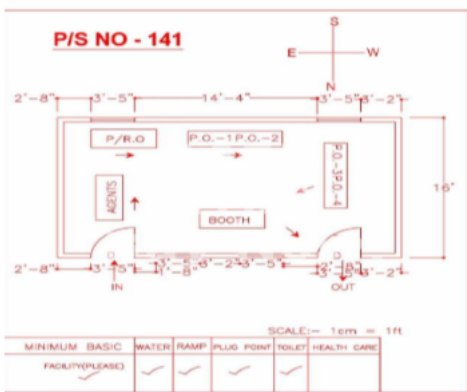

নিৰ্বাচক পঞ্জীয়ন বিষয়াৰ স্বাক্ষৰ

Nazri Naksha

Google Map View

Polling Station Building Front View

ভোটগ্ৰহন কেন্দ্ৰৰ সন্মুখৰ দৃশ্য

Cad View

Key MAP View

1 নাম : উপেন বৰা পিতাৰ নাম: লীলাধৰ বৰা ঘৰ নং : 1 বয়স : 55 লিঙ্গ : পুৰুষ	CCG1164596 ফটো উপলব্ধ	2 নাম : দিপীকা বৰা স্বামীৰ নাম: উপেন বৰা ঘৰ নং : 1 বয়স : 47 লিঙ্গ : মহিলা	CCG1164609 ফটো উপলব্ধ	3 নাম : ভাৰ্গৱ জ্যোতি বৰা পিতাৰ নাম: মুকন্দ বৰা ঘৰ নং : 1 বয়স : 26 লিঙ্গ : পুৰুষ	CCG0286260 ফটো উপলব্ধ
4 নাম : নিশিতা বৰা পিতাৰ নাম: উপেন বৰা ঘৰ নং : 1 বয়স : 21 লিঙ্গ : মহিলা	PJK0206490 ফটো উপলব্ধ	5 নাম : ডিম্বেশ্বৰী ডেকা স্বামীৰ নাম: দুলন ডেকা ঘৰ নং : 9 বয়স : 48 লিঙ্গ : মহিলা	CCG1164665 ফটো উপলব্ধ	6 নাম : চিম্পী ডেকা পিতাৰ নাম: দুলন ডেকা ঘৰ নং : 9 বয়স : 26 লিঙ্গ : মহিলা	CCG0488536 ফটো উপলব্ধ
7 নাম : পূৰ্ণ চন্দ্ৰ ডেকা পিতাৰ নাম: কুশেশ্বৰ ডেকা ঘৰ নং : 4 বয়স : 69 লিঙ্গ : পুৰুষ	CCG1164676 ফটো উপলব্ধ	8 নাম : বিনা বৰদলৈ স্বামীৰ নাম: পূৰ্ণ চন্দ্ৰ ডেকা ঘৰ নং : 4 বয়স : 59 লিঙ্গ : মহিলা	CCG1164687 ফটো উপলব্ধ	9 নাম : অনপ জ্যোতি ডেকা পিতাৰ নাম: পূৰ্ণ চন্দ্ৰ ডেকা ঘৰ নং : 4 বয়স : 34 লিঙ্গ : পুৰুষ	CCG1164698 ফটো উপলব্ধ
10 নাম : ননি ডেকা পিতাৰ নাম: পূৰ্ণকান্ত ডেকা ঘৰ নং : 4 বয়স : 33 লিঙ্গ : মহিলা	CCG1164701 ফটো উপলব্ধ	11 নাম : কমল কিশোৰ ডেকা পিতাৰ নাম: পূৰ্ণ চন্দ্ৰ ডেকা ঘৰ নং : 4 বয়স : 27 লিঙ্গ : পুৰুষ	CCG0166488 ফটো উপলব্ধ	12 নাম : বিদ্যাবতী ডেকা স্বামীৰ নাম: সুৰেন ডেকা ঘৰ নং : 9 বয়স : 69 লিঙ্গ : মহিলা	CCG1164814 ফটো উপলব্ধ
13 নাম : পঙ্কজ ডেকা পিতাৰ নাম: সুৰেণ ডেকা ঘৰ নং : 9 বয়স : 52 লিঙ্গ : পুৰুষ	CCG1164825 ফটো উপলব্ধ	14 নাম : পৰান ডেকা পিতাৰ নাম: সুৰেণ ডেকা ঘৰ নং : 9 বয়স : 44 লিঙ্গ : পুৰুষ	CCG1164858 ফটো উপলব্ধ	15 নাম : পাৰুল ডেকা স্বামীৰ নাম: পঙ্কজ ডেকা ঘৰ নং : 9 বয়স : 39 লিঙ্গ : মহিলা	CCG1164836 ফটো উপলব্ধ
16 নাম : তনুশ্ৰী কাশ্যপ পিতাৰ নাম: পঙ্কজ কুমাৰ ডেকা ঘৰ নং : 09 বয়স : 23 লিঙ্গ : মহিলা	PJK0118505 ফটো উপলব্ধ	17 নাম : শুভন ডেকা পিতাৰ নাম: নিলেশ্বৰ ডেকা ঘৰ নং : 15 বয়স : 59 লিঙ্গ : পুৰুষ	CCG1165044 ফটো উপলব্ধ	18 নাম : চয়নিকা ডেকা পিতাৰ নাম: শুভন ডেকা ঘৰ নং : 15 বয়স : 29 লিঙ্গ : মহিলা	CCG0154328 ফটো উপলব্ধ
19 নাম : কৌশিক ডেকা পিতাৰ নাম: বৰ্মা কান্ত ডেকা ঘৰ নং : 16 বয়স : 21 লিঙ্গ : পুৰুষ	PJK0049346 ফটো উপলব্ধ	20 নাম : জয়কান্ত ডেকা পিতাৰ নাম: উপেন ডেকা ঘৰ নং : 17 বয়স : 49 লিঙ্গ : পুৰুষ	CCG1165113 ফটো উপলব্ধ	21 নাম : সাবিত্ৰী ডেকা স্বামীৰ নাম: জয়কান্ত ডেকা ঘৰ নং : 17 বয়স : 44 লিঙ্গ : মহিলা	CCG1165124 ফটো উপলব্ধ
22 নাম : মিনাক্ষী কাকতি ভৰালী স্বামীৰ নাম: দীপক ভৰালী ঘৰ নং : 19 বয়স : 30 লিঙ্গ : মহিলা	CCG0043828 ফটো উপলব্ধ	23 নাম : অনিমা ডেকা স্বামীৰ নাম: ইন্দ্ৰেশ্বৰ ডেকা ঘৰ নং : 20 বয়স : 54 লিঙ্গ : মহিলা	CCG1165180 ফটো উপলব্ধ	24 নাম : চন্দ্ৰপ্ৰভা বৰুৱা ডেকা স্বামীৰ নাম: সুশীল ডেকা ঘৰ নং : 22 বয়স : 47 লিঙ্গ : মহিলা	CCG1165248 ফটো উপলব্ধ
25 নাম : ইন্দ্ৰমোহন ডেকা পিতাৰ নাম: সুশীল ডেকা ঘৰ নং : 22 বয়স : 28 লিঙ্গ : পুৰুষ	CCG0130468 ফটো উপলব্ধ	26 নাম : লিপিকা ডেকা স্বামীৰ নাম: ইন্দ্ৰমোহন ডেকা ঘৰ নং : 22 বয়স : 26 লিঙ্গ : মহিলা	CCG0557710 ফটো উপলব্ধ	27 নাম : অকনি লাহন স্বামীৰ নাম: সুৰেন লাহন ঘৰ নং : 27 বয়স : 54 লিঙ্গ : মহিলা	CCG1165442 ফটো উপলব্ধ
28 নাম : অৰবিন্দ লাহন পিতাৰ নাম: সুৰেন লাহন ঘৰ নং : 27 বয়স : 40 লিঙ্গ : পুৰুষ	CCG1165453 ফটো উপলব্ধ	29 নাম : চুহেন লাহন পিতাৰ নাম: হেমপদ লাহন ঘৰ নং : 28 বয়স : 57 লিঙ্গ : পুৰুষ	CCG1165475 ফটো উপলব্ধ	30 নাম : পুষ্পেন্দ্ৰ লাহন পিতাৰ নাম: হেমপদ লাহন ঘৰ নং : 29 বয়স : 51 লিঙ্গ : পুৰুষ	CCG1165497 ফটো উপলব্ধ