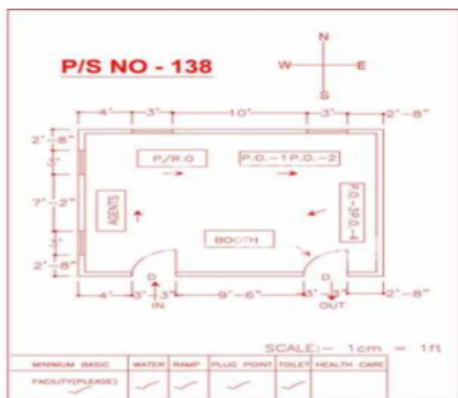

নিৰ্বাচক পঞ্জীয়ন বিষয়াৰ স্বাক্ষৰ

Nazri Naksha

Google Map View

Polling Station Building Front View

ভোটগ্ৰহন কেন্দ্ৰৰ সন্মুখৰ দৃশ্য

Cad View

Key MAP View

1 নাম : থানুৰাম বৰা পিতাৰ নাম: কাকিলা বৰা ঘৰ নং : 1 বয়স : 81 লিঙ্গ : পুৰুষ	CCG1144565 ফটো উপলব্ধ	2 নাম : পূৰ্ণিমা বৰা স্বামীৰ নাম: থানুৰাম বৰা ঘৰ নং : 1 বয়স : 71 লিঙ্গ : মহিলা	CCG1144576 ফটো উপলব্ধ	3 নাম : ধনমনি বৰা পিতাৰ নাম: থানুৰাম বৰা ঘৰ নং : 1 বয়স : 49 লিঙ্গ : পুৰুষ	CCG1144587 ফটো উপলব্ধ
4 নাম : ক্ষিতিশ বৰা পিতাৰ নাম: থানুৰাম বৰা ঘৰ নং : 1 বয়স : 47 লিঙ্গ : পুৰুষ	CCG1144598 ফটো উপলব্ধ	5 নাম : জন্মণী বৰা পিতাৰ নাম: থানুৰাম বৰা ঘৰ নং : 1 বয়স : 45 লিঙ্গ : পুৰুষ	CCG1144601 ফটো উপলব্ধ	6 নাম : অঞ্জু ডেকা স্বামীৰ নাম: অজিত ডেকা ঘৰ নং : 2 বয়স : 49 লিঙ্গ : মহিলা	CCG1144634 ফটো উপলব্ধ
7 নাম : বাবুলী ডেকা পিতাৰ নাম: সাজবৰ ডেকা ঘৰ নং : 9 বয়স : 68 লিঙ্গ : পুৰুষ	CCG1144645 ফটো উপলব্ধ	8 নাম : কমলেশ্বৰী ডেকা স্বামীৰ নাম: বাবুলী ডেকা ঘৰ নং : 9 বয়স : 61 লিঙ্গ : মহিলা	CCG1144656 ফটো উপলব্ধ	9 নাম : শান্তিৰাম ডেকা পিতাৰ নাম: বাবুলী ডেকা ঘৰ নং : 9 বয়স : 37 লিঙ্গ : পুৰুষ	CCG1144667 ফটো উপলব্ধ
10 নাম : টুটুমনি ডেকা পিতাৰ নাম: বাবুলী ডেকা ঘৰ নং : 9 বয়স : 36 লিঙ্গ : পুৰুষ	CCG0163816 ফটো উপলব্ধ	11 নাম : ৰিতুমনি ডেকা স্বামীৰ নাম: শান্তিৰাম ডেকা ঘৰ নং : 9 বয়স : 34 লিঙ্গ : মহিলা	CCG0282517 ফটো উপলব্ধ	12 নাম : ডিম্বেশ্বৰ ডেকা পিতাৰ নাম: সাজবৰ ডেকা ঘৰ নং : 8 বয়স : 69 লিঙ্গ : পুৰুষ	CCG1144678 ফটো উপলব্ধ
13 নাম : মনি ডেকা স্বামীৰ নাম: ডিম্বেশ্বৰ ডেকা ঘৰ নং : 8 বয়স : 57 লিঙ্গ : মহিলা	CCG1144689 ফটো উপলব্ধ	14 নাম : পুতুল ডেকা পিতাৰ নাম: ভোগধন ডেকা ঘৰ নং : 5 বয়স : 69 লিঙ্গ : পুৰুষ	CCG1144703 ফটো উপলব্ধ	15 নাম : জয়মতী ডেকা স্বামীৰ নাম: পুতুল ডেকা ঘৰ নং : 5 বয়স : 57 লিঙ্গ : মহিলা	CCG1144736 ফটো উপলব্ধ
16 নাম : দীপজ্যোতি ডেকা পিতাৰ নাম: ভাৰত ডেকা ঘৰ নং : 5 বয়স : 41 লিঙ্গ : পুৰুষ	CCG1144770 ফটো উপলব্ধ	17 নাম : জয়ন্ত ডেকা পিতাৰ নাম: পুতুল ডেকা ঘৰ নং : 5 বয়স : 38 লিঙ্গ : পুৰুষ	CCG1144758 ফটো উপলব্ধ	18 নাম : মনজিত ডেকা পিতাৰ নাম: পুতুল ডেকা ঘৰ নং : 5 বয়স : 38 লিঙ্গ : পুৰুষ	CCG1144769 ফটো উপলব্ধ
19 নাম : নবজ্যোতি ডেকা পিতাৰ নাম: ভাৰত ডেকা ঘৰ নং : 5 বয়স : 33 লিঙ্গ : পুৰুষ	CCG1144781 ফটো উপলব্ধ	20 নাম : আলিতা ডেকা স্বামীৰ নাম: কান্তি ডেকা ঘৰ নং : 6 বয়স : 64 লিঙ্গ : মহিলা	CCG1144816 ফটো উপলব্ধ	21 নাম : বিনীতা ডেকা পিতাৰ নাম: কমলেশ্বৰ ডেকা ঘৰ নং : 06 বয়স : 47 লিঙ্গ : মহিলা	CCG1144827 ফটো উপলব্ধ
22 নাম : মনোজ ডেকা পিতাৰ নাম: কান্তি ডেকা ঘৰ নং : 6 বয়স : 45 লিঙ্গ : পুৰুষ	CCG1144849 ফটো উপলব্ধ	23 নাম : প্ৰাণজ্যোতি ডেকা পিতাৰ নাম: কমলেশ্বৰ ডেকা ঘৰ নং : 06 বয়স : 42 লিঙ্গ : পুৰুষ	CCG1144861 ফটো উপলব্ধ	24 নাম : বিজু ডেকা স্বামীৰ নাম: মনোজ ডেকা ঘৰ নং : 6 বয়স : 41 লিঙ্গ : মহিলা	CCG1144850 ফটো উপলব্ধ
25 নাম : তনয় ডেকা পিতাৰ নাম: মনোজ ডেকা ঘৰ নং : 6 বয়স : 22 লিঙ্গ : পুৰুষ	PJK0050070 ফটো উপলব্ধ	26 নাম : চিনয় ডেকা পিতাৰ নাম: মনোজ ডেকা ঘৰ নং : 6 বয়স : 20 লিঙ্গ : পুৰুষ	PJK0194365 ফটো উপলব্ধ	27 নাম : প্ৰদীপ ডেকা পিতাৰ নাম: ফনিধৰ ডেকা ঘৰ নং : 9 বয়স : 60 লিঙ্গ : পুৰুষ	CCG1144872 ফটো উপলব্ধ
28 নাম : নিলীমা ডেকা স্বামীৰ নাম: প্ৰদীপ ডেকা ঘৰ নং : 9 বয়স : 49 লিঙ্গ : মহিলা	CCG1144883 ফটো উপলব্ধ	29 নাম : কল্যান ডেকা পিতাৰ নাম: প্ৰদীপ ডেকা ঘৰ নং : 9 বয়স : 32 লিঙ্গ : পুৰুষ	CCG1151093 ফটো উপলব্ধ	30 নাম : সান্তনা বৰা স্বামীৰ নাম: কল্যান ডেকা ঘৰ নং : 9 বয়স : 31 লিঙ্গ : মহিলা	CCG0286518 ফটো উপলব্ধ