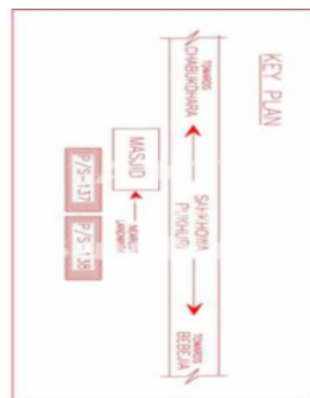

নিৰ্বাচক পঞ্জীয়ন বিষয়াৰ স্বাক্ষৰ

Nazri Naksha

Google Map View

Polling Station Building Front View

ভোটগ্ৰহন কেন্দ্ৰৰ সন্মুখৰ দৃশ্য

Cad View

Key MAP View

1 নাম : থানুৰাম বৰা পিতাৰ নাম: কাকিলা বৰা ঘৰ নং : 1 বয়স : 81 লিঙ্গ : পুৰুষ	CCG1144565 ফটো উপলব্ধ	2 নাম : পূৰ্ণিমা বৰা স্বামীৰ নাম: থানুৰাম বৰা ঘৰ নং : 1 বয়স : 71 লিঙ্গ : মহিলা	CCG1144576 ফটো উপলব্ধ	3 নাম : ধনমনি বৰা পিতাৰ নাম: থানুৰাম বৰা ঘৰ নং : 1 বয়স : 49 লিঙ্গ : পুৰুষ	CCG1144587 ফটো উপলব্ধ
4 নাম : ক্ষিতিশ বৰা পিতাৰ নাম: থানুৰাম বৰা ঘৰ নং : 1 বয়স : 47 লিঙ্গ : পুৰুষ	CCG1144598 ফটো উপলব্ধ	5 নাম : জন্মণী বৰা পিতাৰ নাম: থানুৰাম বৰা ঘৰ নং : 1 বয়স : 45 লিঙ্গ : পুৰুষ	CCG1144601 ফটো উপলব্ধ	6 নাম : অঞ্জু ডেকা স্বামীৰ নাম: অজিত ডেকা ঘৰ নং : 2 বয়স : 49 লিঙ্গ : মহিলা	CCG1144634 ফটো উপলব্ধ
7 নাম : বাবুলী ডেকা পিতাৰ নাম: সাজবৰ ডেকা ঘৰ নং : 9 বয়স : 68 লিঙ্গ : পুৰুষ	CCG1144645 ফটো উপলব্ধ	8 নাম : কমলেশ্বৰী ডেকা স্বামীৰ নাম: বাবুলী ডেকা ঘৰ নং : 9 বয়স : 61 লিঙ্গ : মহিলা	CCG1144656 ফটো উপলব্ধ	9 নাম : শান্তিৰাম ডেকা পিতাৰ নাম: বাবুলী ডেকা ঘৰ নং : 9 বয়স : 37 লিঙ্গ : পুৰুষ	CCG1144667 ফটো উপলব্ধ
10 নাম : টুটুমনি ডেকা পিতাৰ নাম: বাবুলী ডেকা ঘৰ নং : 9 বয়স : 36 লিঙ্গ : পুৰুষ	CCG0163816 ফটো উপলব্ধ	11 নাম : ৰিতুমনি ডেকা স্বামীৰ নাম: শান্তিৰাম ডেকা ঘৰ নং : 9 বয়স : 34 লিঙ্গ : মহিলা	CCG0282517 ফটো উপলব্ধ	12 নাম : ডিম্বেশ্বৰ ডেকা পিতাৰ নাম: সাজবৰ ডেকা ঘৰ নং : 8 বয়স : 69 লিঙ্গ : পুৰুষ	CCG1144678 ফটো উপলব্ধ
13 নাম : মনি ডেকা স্বামীৰ নাম: ডিম্বেশ্বৰ ডেকা ঘৰ নং : 8 বয়স : 57 লিঙ্গ : মহিলা	CCG1144689 ফটো উপলব্ধ	14 নাম : পুতুল ডেকা পিতাৰ নাম: ভোগধন ডেকা ঘৰ নং : 5 বয়স : 69 লিঙ্গ : পুৰুষ	CCG1144703 ফটো উপলব্ধ	15 নাম : জয়মতী ডেকা স্বামীৰ নাম: পুতুল ডেকা ঘৰ নং : 5 বয়স : 57 লিঙ্গ : মহিলা	CCG1144736 ফটো উপলব্ধ
16 নাম : দীপজ্যোতি ডেকা পিতাৰ নাম: ভাৰত ডেকা ঘৰ নং : 5 বয়স : 41 লিঙ্গ : পুৰুষ	CCG1144770 ফটো উপলব্ধ	17 নাম : জয়ন্ত ডেকা পিতাৰ নাম: পুতুল ডেকা ঘৰ নং : 5 বয়স : 38 লিঙ্গ : পুৰুষ	CCG1144758 ফটো উপলব্ধ	18 নাম : মনজিত ডেকা পিতাৰ নাম: পুতুল ডেকা ঘৰ নং : 5 বয়স : 38 লিঙ্গ : পুৰুষ	CCG1144769 ফটো উপলব্ধ
19 নাম : নবজ্যোতি ডেকা পিতাৰ নাম: ভাৰত ডেকা ঘৰ নং : 5 বয়স : 33 লিঙ্গ : পুৰুষ	CCG1144781 ফটো উপলব্ধ	20 নাম : আলিতা ডেকা স্বামীৰ নাম: কান্তি ডেকা ঘৰ নং : 6 বয়স : 64 লিঙ্গ : মহিলা	CCG1144816 ফটো উপলব্ধ	21 নাম : বিনীতা ডেকা পিতাৰ নাম: কমলেশ্বৰ ডেকা ঘৰ নং : 06 বয়স : 47 লিঙ্গ : মহিলা	CCG1144827 ফটো উপলব্ধ
22 নাম : মনোজ ডেকা পিতাৰ নাম: কান্তি ডেকা ঘৰ নং : 6 বয়স : 45 লিঙ্গ : পুৰুষ	CCG1144849 ফটো উপলব্ধ	23 নাম : প্ৰাণজ্যোতি ডেকা পিতাৰ নাম: কমলেশ্বৰ ডেকা ঘৰ নং : 06 বয়স : 42 লিঙ্গ : পুৰুষ	CCG1144861 ফটো উপলব্ধ	24 নাম : বিজু ডেকা স্বামীৰ নাম: মনোজ ডেকা ঘৰ নং : 6 বয়স : 41 লিঙ্গ : মহিলা	CCG1144850 ফটো উপলব্ধ
25 নাম : তনয় ডেকা পিতাৰ নাম: মনোজ ডেকা ঘৰ নং : 6 বয়স : 22 লিঙ্গ : পুৰুষ	PJK0050070 ফটো উপলব্ধ	26 নাম : চিনয় ডেকা পিতাৰ নাম: মনোজ ডেকা ঘৰ নং : 6 বয়স : 20 লিঙ্গ : পুৰুষ	PJK0194365 ফটো উপলব্ধ	27 নাম : প্ৰদীপ ডেকা পিতাৰ নাম: ফনিধৰ ডেকা ঘৰ নং : 9 বয়স : 60 লিঙ্গ : পুৰুষ	CCG1144872 ফটো উপলব্ধ
28 নাম : নিলীমা ডেকা স্বামীৰ নাম: প্ৰদীপ ডেকা ঘৰ নং : 9 বয়স : 49 লিঙ্গ : মহিলা	CCG1144883 ফটো উপলব্ধ	29 নাম : কল্যান ডেকা পিতাৰ নাম: প্ৰদীপ ডেকা ঘৰ নং : 9 বয়স : 32 লিঙ্গ : পুৰুষ	CCG1151093 ফটো উপলব্ধ	30 নাম : সান্তনা বৰা স্বামীৰ নাম: কল্যান ডেকা ঘৰ নং : 9 বয়স : 31 লিঙ্গ : মহিলা	CCG0286518 ফটো উপলব্ধ