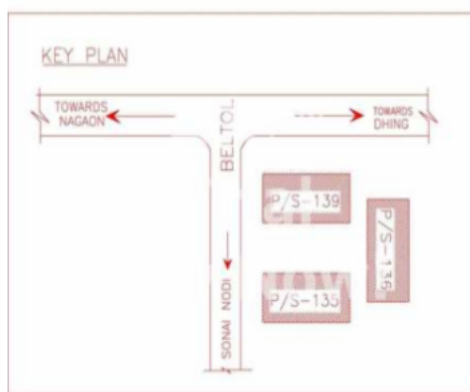

নিৰ্বাচক পঞ্জীয়ন বিষয়াৰ স্বাক্ষৰ

Nazri Naksha

Google Map View

Polling Station Building Front View

ভোটগ্ৰহন কেন্দ্ৰৰ সন্মুখৰ দৃশ্য

Cad View

Key MAP View

1 নাম : পাহমাই হীৰা স্বামীৰ নাম: ভদ্রচিং হীৰা ঘৰ নং : ১ বয়স : 75 লিঙ্গ : মহিলা	CCG1134572 ফটো উপলব্ধ	2 নাম : শৰত হীৰা পিতাৰ নাম: ভদ্রচিং হীৰা ঘৰ নং : ১ বয়স : 40 লিঙ্গ : পুৰুষ	CCG1134618 ফটো উপলব্ধ	3 নাম : জোনমনি হীৰা স্বামীৰ নাম: শৰত হীৰা ঘৰ নং : ১ বয়স : 36 লিঙ্গ : মহিলা	CCG0180240 ফটো উপলব্ধ
4 নাম : গুনমাই হীৰা স্বামীৰ নাম: লক্ষৰ হীৰা ঘৰ নং : ২ বয়স : 53 লিঙ্গ : মহিলা	CCG1134641 ফটো উপলব্ধ	5 নাম : লক্ষী কান্ত হীৰা পিতাৰ নাম: মৃত লক্ষৰ হীৰা ঘৰ নং : ২ বয়স : 32 লিঙ্গ : পুৰুষ	CCG0158436 ফটো উপলব্ধ	6 নাম : হোমেন হীৰা পিতাৰ নাম: লক্ষৰ হীৰা ঘৰ নং : ২ বয়স : 24 লিঙ্গ : পুৰুষ	CCG0575159 ফটো উপলব্ধ
7 নাম : উৰ্মিলা হীৰা স্বামীৰ নাম: কামেশ্বৰ হীৰা ঘৰ নং : ৩ বয়স : 69 লিঙ্গ : মহিলা	CCG1134674 ফটো উপলব্ধ	8 নাম : বিজু হীৰা পিতাৰ নাম: কামেশ্বৰ হীৰা ঘৰ নং : ৩ বয়স : 39 লিঙ্গ : পুৰুষ	CCG1134685 ফটো উপলব্ধ	9 নাম : বিলি হীৰা পিতাৰ নাম: কামেশ্বৰ হীৰা ঘৰ নং : ৩ বয়স : 37 লিঙ্গ : পুৰুষ	CCG1134696 ফটো উপলব্ধ
10 নাম : দীগেন হীৰা পিতাৰ নাম: কামেশ্বৰ হীৰা ঘৰ নং : ৩ বয়স : 35 লিঙ্গ : পুৰুষ	CCG1134710 ফটো উপলব্ধ	11 নাম : কাৰেবী মেধি হীৰা স্বামীৰ নাম: দীগেন হীৰা ঘৰ নং : ৩ বয়স : 32 লিঙ্গ : মহিলা	CCG0179432 ফটো উপলব্ধ	12 নাম : মিনাকী হীৰা স্বামীৰ নাম: বিলি হীৰা ঘৰ নং : ৩ বয়স : 32 লিঙ্গ : মহিলা	CCG0178913 ফটো উপলব্ধ
13 নাম : সোন্টি হীৰা পিতাৰ নাম: ঘিমৰু হীৰা ঘৰ নং : 8 বয়স : 59 লিঙ্গ : পুৰুষ	CCG1134721 ফটো উপলব্ধ	14 নাম : কনমাই হীৰা স্বামীৰ নাম: সোন্টি হীৰা ঘৰ নং : 8 বয়স : 54 লিঙ্গ : মহিলা	CCG1134732 ফটো উপলব্ধ	15 নাম : প্ৰফুল্ল হীৰা পিতাৰ নাম: সোন্টি হীৰা ঘৰ নং : 8 বয়স : 33 লিঙ্গ : পুৰুষ	CCG0178731 ফটো উপলব্ধ
16 নাম : ডিম্বেশ্বৰ হীৰা পিতাৰ নাম: সোন্টি হীৰা ঘৰ নং : 8 বয়স : 30 লিঙ্গ : পুৰুষ	CCG0178442 ফটো উপলব্ধ	17 নাম : বিচিত্ৰা হীৰা স্বামীৰ নাম: প্ৰফুল্ল হীৰা ঘৰ নং : 8 বয়স : 29 লিঙ্গ : মহিলা	CCG0177832 ফটো উপলব্ধ	18 নাম : বিপুল হীৰা পিতাৰ নাম: কুশাই হীৰা ঘৰ নং : ৫ বয়স : 53 লিঙ্গ : পুৰুষ	CCG1134743 ফটো উপলব্ধ
19 নাম : সুৰেন হীৰা পিতাৰ নাম: কুশাই হীৰা ঘৰ নং : ৫ বয়স : 51 লিঙ্গ : পুৰুষ	CCG1134754 ফটো উপলব্ধ	20 নাম : বাবুল হীৰা পিতাৰ নাম: মীনাৰাম হীৰা ঘৰ নং : ৬ বয়স : 45 লিঙ্গ : পুৰুষ	CCG1134787 ফটো উপলব্ধ	21 নাম : জয়ন্তী হীৰা স্বামীৰ নাম: বাবুল হীৰা ঘৰ নং : ৬ বয়স : 39 লিঙ্গ : মহিলা	CCG1134798 ফটো উপলব্ধ
22 নাম : কবিতা হীৰা পিতাৰ নাম: মিনাৰাম হীৰা ঘৰ নং : ৬ বয়স : 37 লিঙ্গ : মহিলা	CCG0437558 ফটো উপলব্ধ	23 নাম : ভাইটি হীৰা পিতাৰ নাম: কামেশ্বৰ হীৰা ঘৰ নং : ৭ বয়স : 49 লিঙ্গ : পুৰুষ	CCG1134812 ফটো উপলব্ধ	24 নাম : বাবুলী দাস স্বামীৰ নাম: ভাইটি হীৰা ঘৰ নং : ৭ বয়স : 43 লিঙ্গ : মহিলা	CCG1134823 ফটো উপলব্ধ
25 নাম : মামুনি হীৰা মাতৃৰ নাম: অঞ্জলী হীৰা ঘৰ নং : ৭ বয়স : 27 লিঙ্গ : মহিলা	CCG0144337 ফটো উপলব্ধ	26 নাম : বিতুমণি হীৰা পিতাৰ নাম: ভাইটি হীৰা ঘৰ নং : ০7 বয়স : 25 লিঙ্গ : মহিলা	CCG1123629 ফটো উপলব্ধ	27 নাম : গিতি মণি হীৰা পিতাৰ নাম: ভাইটি হীৰা ঘৰ নং : ০৭ বয়স : 21 লিঙ্গ : মহিলা	CCG1700079 ফটো উপলব্ধ
28 নাম : পাশামাই হীৰা স্বামীৰ নাম: সোমবৰ হীৰা ঘৰ নং : ৮ বয়স : 58 লিঙ্গ : মহিলা	CCG1134845 ফটো উপলব্ধ	29 নাম : লীলাৰাম হীৰা পিতাৰ নাম: সোমবৰ হীৰা ঘৰ নং : ৮ বয়স : 37 লিঙ্গ : পুৰুষ	CCG1134867 ফটো উপলব্ধ	30 নাম : পুতুল হীৰা পিতাৰ নাম: সোমবৰ হীৰা ঘৰ নং : ৮ বয়স : 36 লিঙ্গ : পুৰুষ	CCG1134878 ফটো উপলব্ধ