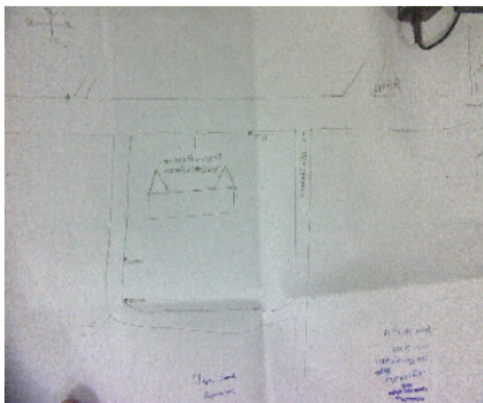

নিৰ্বাচক পঞ্জীয়ন বিষয়াৰ স্বাক্ষৰ

Nazri Naksha

Google Map View

Polling Station Building Front View

ভোটগ্ৰহন কেন্দ্ৰৰ সন্মুখৰ দৃশ্য

Cad View

Key MAP View

1 নাম : পাহমাই হীৰা স্বামীৰ নাম: ভদ্রচিং হীৰা ঘৰ নং : ১ বয়স : 75 লিঙ্গ : মহিলা	CCG1134572 ফটো উপলব্ধ	2 নাম : শৰত হীৰা পিতাৰ নাম: ভদ্রচিং হীৰা ঘৰ নং : ১ বয়স : 40 লিঙ্গ : পুৰুষ	CCG1134618 ফটো উপলব্ধ	3 নাম : জোনমনি হীৰা স্বামীৰ নাম: শৰত হীৰা ঘৰ নং : ১ বয়স : 36 লিঙ্গ : মহিলা	CCG0180240 ফটো উপলব্ধ
4 নাম : গুনমাই হীৰা স্বামীৰ নাম: লক্ষৰ হীৰা ঘৰ নং : ২ বয়স : 53 লিঙ্গ : মহিলা	CCG1134641 ফটো উপলব্ধ	5 নাম : লক্ষী কান্ত হীৰা পিতাৰ নাম: মৃত লক্ষৰ হীৰা ঘৰ নং : ২ বয়স : 32 লিঙ্গ : পুৰুষ	CCG0158436 ফটো উপলব্ধ	6 নাম : হোমেন হীৰা পিতাৰ নাম: লক্ষৰ হীৰা ঘৰ নং : ২ বয়স : 24 লিঙ্গ : পুৰুষ	CCG0575159 ফটো উপলব্ধ
7 নাম : উৰ্মিলা হীৰা স্বামীৰ নাম: কামেশ্বৰ হীৰা ঘৰ নং : ৩ বয়স : 69 লিঙ্গ : মহিলা	CCG1134674 ফটো উপলব্ধ	8 নাম : বিজু হীৰা পিতাৰ নাম: কামেশ্বৰ হীৰা ঘৰ নং : ৩ বয়স : 39 লিঙ্গ : পুৰুষ	CCG1134685 ফটো উপলব্ধ	9 নাম : বিলি হীৰা পিতাৰ নাম: কামেশ্বৰ হীৰা ঘৰ নং : ৩ বয়স : 37 লিঙ্গ : পুৰুষ	CCG1134696 ফটো উপলব্ধ
10 নাম : দীগেন হীৰা পিতাৰ নাম: কামেশ্বৰ হীৰা ঘৰ নং : ৩ বয়স : 35 লিঙ্গ : পুৰুষ	CCG1134710 ফটো উপলব্ধ	11 নাম : কাৰেবী মেধি হীৰা স্বামীৰ নাম: দীগেন হীৰা ঘৰ নং : ৩ বয়স : 32 লিঙ্গ : মহিলা	CCG0179432 ফটো উপলব্ধ	12 নাম : মিনাকী হীৰা স্বামীৰ নাম: বিলি হীৰা ঘৰ নং : ৩ বয়স : 32 লিঙ্গ : মহিলা	CCG0178913 ফটো উপলব্ধ
13 নাম : সোন্টি হীৰা পিতাৰ নাম: ঘিমৰু হীৰা ঘৰ নং : 8 বয়স : 59 লিঙ্গ : পুৰুষ	CCG1134721 ফটো উপলব্ধ	14 নাম : কনমাই হীৰা স্বামীৰ নাম: সোন্টি হীৰা ঘৰ নং : 8 বয়স : 54 লিঙ্গ : মহিলা	CCG1134732 ফটো উপলব্ধ	15 নাম : প্ৰফুল্ল হীৰা পিতাৰ নাম: সোন্টি হীৰা ঘৰ নং : 8 বয়স : 33 লিঙ্গ : পুৰুষ	CCG0178731 ফটো উপলব্ধ
16 নাম : ডিম্বেশ্বৰ হীৰা পিতাৰ নাম: সোন্টি হীৰা ঘৰ নং : 8 বয়স : 30 লিঙ্গ : পুৰুষ	CCG0178442 ফটো উপলব্ধ	17 নাম : বিচিত্ৰা হীৰা স্বামীৰ নাম: প্ৰফুল্ল হীৰা ঘৰ নং : 8 বয়স : 29 লিঙ্গ : মহিলা	CCG0177832 ফটো উপলব্ধ	18 নাম : বিপুল হীৰা পিতাৰ নাম: কুশাই হীৰা ঘৰ নং : ৫ বয়স : 53 লিঙ্গ : পুৰুষ	CCG1134743 ফটো উপলব্ধ
19 নাম : সুৰেন হীৰা পিতাৰ নাম: কুশাই হীৰা ঘৰ নং : ৫ বয়স : 51 লিঙ্গ : পুৰুষ	CCG1134754 ফটো উপলব্ধ	20 নাম : বাবুল হীৰা পিতাৰ নাম: মীনাৰাম হীৰা ঘৰ নং : ৬ বয়স : 45 লিঙ্গ : পুৰুষ	CCG1134787 ফটো উপলব্ধ	21 নাম : জয়ন্তী হীৰা স্বামীৰ নাম: বাবুল হীৰা ঘৰ নং : ৬ বয়স : 39 লিঙ্গ : মহিলা	CCG1134798 ফটো উপলব্ধ
22 নাম : কবিতা হীৰা পিতাৰ নাম: মিনাৰাম হীৰা ঘৰ নং : ৬ বয়স : 37 লিঙ্গ : মহিলা	CCG0437558 ফটো উপলব্ধ	23 নাম : ভাইটি হীৰা পিতাৰ নাম: কামেশ্বৰ হীৰা ঘৰ নং : ৭ বয়স : 49 লিঙ্গ : পুৰুষ	CCG1134812 ফটো উপলব্ধ	24 নাম : বাবুলী দাস স্বামীৰ নাম: ভাইটি হীৰা ঘৰ নং : ৭ বয়স : 43 লিঙ্গ : মহিলা	CCG1134823 ফটো উপলব্ধ
25 নাম : মামুনি হীৰা মাতৃৰ নাম: অঞ্জলী হীৰা ঘৰ নং : ৭ বয়স : 27 লিঙ্গ : মহিলা	CCG0144337 ফটো উপলব্ধ	26 নাম : বিতুমণি হীৰা পিতাৰ নাম: ভাইটি হীৰা ঘৰ নং : ০7 বয়স : 25 লিঙ্গ : মহিলা	CCG1123629 ফটো উপলব্ধ	27 নাম : গিতি মণি হীৰা পিতাৰ নাম: ভাইটি হীৰা ঘৰ নং : ০৭ বয়স : 21 লিঙ্গ : মহিলা	CCG1700079 ফটো উপলব্ধ
28 নাম : পাশামাই হীৰা স্বামীৰ নাম: সোমবৰ হীৰা ঘৰ নং : ৮ বয়স : 58 লিঙ্গ : মহিলা	CCG1134845 ফটো উপলব্ধ	29 নাম : লীলাৰাম হীৰা পিতাৰ নাম: সোমবৰ হীৰা ঘৰ নং : ৮ বয়স : 37 লিঙ্গ : পুৰুষ	CCG1134867 ফটো উপলব্ধ	30 নাম : পুতুল হীৰা পিতাৰ নাম: সোমবৰ হীৰা ঘৰ নং : ৮ বয়স : 36 লিঙ্গ : পুৰুষ	CCG1134878 ফটো উপলব্ধ