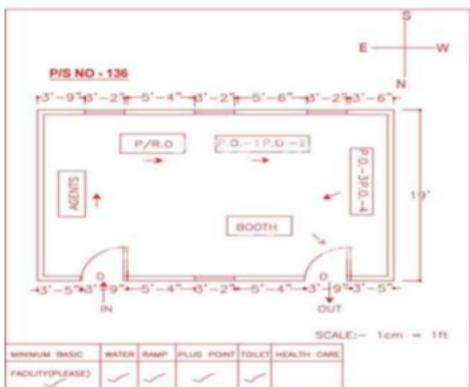

নিৰ্বাচক পঞ্জীয়ন বিষয়াৰ স্বাক্ষৰ

Nazri Naksha

Google Map View

Polling Station Building Front View

ভোটগ্ৰহন কেন্দ্ৰৰ সন্মুখৰ দৃশ্য

Cad View

Key MAP View

1 নাম : পাহমাই হীৰা স্বামীৰ নাম: ভদ্রচিং হীৰা ঘৰ নং : ১ বয়স : 75 লিঙ্গ : মহিলা	CCG1134572 ফটো উপলব্ধ	2 নাম : শৰত হীৰা পিতাৰ নাম: ভদ্রচিং হীৰা ঘৰ নং : ১ বয়স : 40 লিঙ্গ : পুৰুষ	CCG1134618 ফটো উপলব্ধ	3 নাম : জোনমনি হীৰা স্বামীৰ নাম: শৰত হীৰা ঘৰ নং : ১ বয়স : 36 লিঙ্গ : মহিলা	CCG0180240 ফটো উপলব্ধ
4 নাম : গুনমাই হীৰা স্বামীৰ নাম: লক্ষৰ হীৰা ঘৰ নং : ২ বয়স : 53 লিঙ্গ : মহিলা	CCG1134641 ফটো উপলব্ধ	5 নাম : লক্ষী কান্ত হীৰা পিতাৰ নাম: মৃত লক্ষৰ হীৰা ঘৰ নং : ২ বয়স : 32 লিঙ্গ : পুৰুষ	CCG0158436 ফটো উপলব্ধ	6 নাম : হোমেন হীৰা পিতাৰ নাম: লক্ষৰ হীৰা ঘৰ নং : ২ বয়স : 24 লিঙ্গ : পুৰুষ	CCG0575159 ফটো উপলব্ধ
7 নাম : উৰ্মিলা হীৰা স্বামীৰ নাম: কামেশ্বৰ হীৰা ঘৰ নং : ৩ বয়স : 69 লিঙ্গ : মহিলা	CCG1134674 ফটো উপলব্ধ	8 নাম : বিজু হীৰা পিতাৰ নাম: কামেশ্বৰ হীৰা ঘৰ নং : ৩ বয়স : 39 লিঙ্গ : পুৰুষ	CCG1134685 ফটো উপলব্ধ	9 নাম : বিলি হীৰা পিতাৰ নাম: কামেশ্বৰ হীৰা ঘৰ নং : ৩ বয়স : 37 লিঙ্গ : পুৰুষ	CCG1134696 ফটো উপলব্ধ
10 নাম : দীগেন হীৰা পিতাৰ নাম: কামেশ্বৰ হীৰা ঘৰ নং : ৩ বয়স : 35 লিঙ্গ : পুৰুষ	CCG1134710 ফটো উপলব্ধ	11 নাম : কাৰেবী মেধি হীৰা স্বামীৰ নাম: দীগেন হীৰা ঘৰ নং : ৩ বয়স : 32 লিঙ্গ : মহিলা	CCG0179432 ফটো উপলব্ধ	12 নাম : মিনাকী হীৰা স্বামীৰ নাম: বিলি হীৰা ঘৰ নং : ৩ বয়স : 32 লিঙ্গ : মহিলা	CCG0178913 ফটো উপলব্ধ
13 নাম : সোন্টি হীৰা পিতাৰ নাম: ঘিমৰু হীৰা ঘৰ নং : 8 বয়স : 59 লিঙ্গ : পুৰুষ	CCG1134721 ফটো উপলব্ধ	14 নাম : কনমাই হীৰা স্বামীৰ নাম: সোন্টি হীৰা ঘৰ নং : 8 বয়স : 54 লিঙ্গ : মহিলা	CCG1134732 ফটো উপলব্ধ	15 নাম : প্ৰফুল্ল হীৰা পিতাৰ নাম: সোন্টি হীৰা ঘৰ নং : 8 বয়স : 33 লিঙ্গ : পুৰুষ	CCG0178731 ফটো উপলব্ধ
16 নাম : ডিম্বেশ্বৰ হীৰা পিতাৰ নাম: সোন্টি হীৰা ঘৰ নং : 8 বয়স : 30 লিঙ্গ : পুৰুষ	CCG0178442 ফটো উপলব্ধ	17 নাম : বিচিত্ৰা হীৰা স্বামীৰ নাম: প্ৰফুল্ল হীৰা ঘৰ নং : 8 বয়স : 29 লিঙ্গ : মহিলা	CCG0177832 ফটো উপলব্ধ	18 নাম : বিপুল হীৰা পিতাৰ নাম: কুশাই হীৰা ঘৰ নং : ৫ বয়স : 53 লিঙ্গ : পুৰুষ	CCG1134743 ফটো উপলব্ধ
19 নাম : সুৰেন হীৰা পিতাৰ নাম: কুশাই হীৰা ঘৰ নং : ৫ বয়স : 51 লিঙ্গ : পুৰুষ	CCG1134754 ফটো উপলব্ধ	20 নাম : বাবুল হীৰা পিতাৰ নাম: মীনাৰাম হীৰা ঘৰ নং : ৬ বয়স : 45 লিঙ্গ : পুৰুষ	CCG1134787 ফটো উপলব্ধ	21 নাম : জয়ন্তী হীৰা স্বামীৰ নাম: বাবুল হীৰা ঘৰ নং : ৬ বয়স : 39 লিঙ্গ : মহিলা	CCG1134798 ফটো উপলব্ধ
22 নাম : কবিতা হীৰা পিতাৰ নাম: মিনাৰাম হীৰা ঘৰ নং : ৬ বয়স : 37 লিঙ্গ : মহিলা	CCG0437558 ফটো উপলব্ধ	23 নাম : ভাইটি হীৰা পিতাৰ নাম: কামেশ্বৰ হীৰা ঘৰ নং : ৭ বয়স : 49 লিঙ্গ : পুৰুষ	CCG1134812 ফটো উপলব্ধ	24 নাম : বাবুলী দাস স্বামীৰ নাম: ভাইটি হীৰা ঘৰ নং : ৭ বয়স : 43 লিঙ্গ : মহিলা	CCG1134823 ফটো উপলব্ধ
25 নাম : মামুনি হীৰা মাতৃৰ নাম: অঞ্জলী হীৰা ঘৰ নং : ৭ বয়স : 27 লিঙ্গ : মহিলা	CCG0144337 ফটো উপলব্ধ	26 নাম : বিতুমণি হীৰা পিতাৰ নাম: ভাইটি হীৰা ঘৰ নং : ০7 বয়স : 25 লিঙ্গ : মহিলা	CCG1123629 ফটো উপলব্ধ	27 নাম : গিতি মণি হীৰা পিতাৰ নাম: ভাইটি হীৰা ঘৰ নং : ০৭ বয়স : 21 লিঙ্গ : মহিলা	CCG1700079 ফটো উপলব্ধ
28 নাম : পাশামাই হীৰা স্বামীৰ নাম: সোমবৰ হীৰা ঘৰ নং : ৮ বয়স : 58 লিঙ্গ : মহিলা	CCG1134845 ফটো উপলব্ধ	29 নাম : লীলাৰাম হীৰা পিতাৰ নাম: সোমবৰ হীৰা ঘৰ নং : ৮ বয়স : 37 লিঙ্গ : পুৰুষ	CCG1134867 ফটো উপলব্ধ	30 নাম : পুতুল হীৰা পিতাৰ নাম: সোমবৰ হীৰা ঘৰ নং : ৮ বয়স : 36 লিঙ্গ : পুৰুষ	CCG1134878 ফটো উপলব্ধ