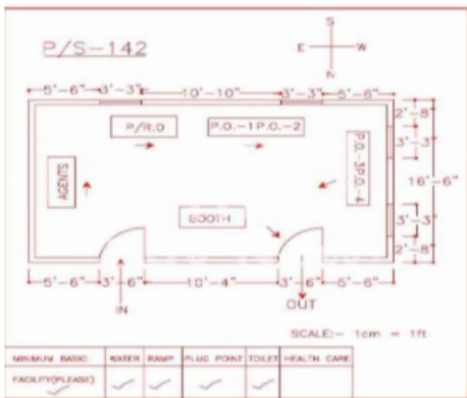

নিৰ্বাচক পঞ্জীয়ন বিষয়াৰ স্বাক্ষৰ

Nazri Naksha

Google Map View

Polling Station Building Front View

ভোটগ্ৰহন কেন্দ্ৰৰ সন্মুখৰ দৃশ্য

Cad View

Key MAP View

1 নাম : ইলামাই সেনাপতি স্বামীৰ নাম : মহীকান্ত সেনাপতি ঘৰ নং : 1 বয়স : 61 লিঙ্গ : মহিলা	CCG1174567 ফটো উপলব্ধ	2 নাম : বুলিমনি কোঁৱৰ সেনাপতি স্বামীৰ নাম : লক্ষিত সেনাপতি ঘৰ নং : 1 বয়স : 39 লিঙ্গ : মহিলা	CCG0187344 ফটো উপলব্ধ	E 3 নাম : অৰবিন্দ কাকতি পিতাৰ নাম : ধূলিবৰ কাকতি ঘৰ নং : 1 বয়স : 71 লিঙ্গ : পুৰুষ	CCG1174590 ফটো উপলব্ধ
4 নাম : পদাৱতী দেৱী স্বামীৰ নাম : অৰবিন্দ কাকতি ঘৰ নং : 2 বয়স : 70 লিঙ্গ : মহিলা	CCG1174603 ফটো উপলব্ধ	5 নাম : বিষ্ণু কাকতি পিতাৰ নাম : অৰবিন্দ কাকতি ঘৰ নং : 2 বয়স : 39 লিঙ্গ : পুৰুষ	CCG1174614 ফটো উপলব্ধ	6 নাম : বিপুল কাকতি পিতাৰ নাম : অৰবিন্দ কাকতি ঘৰ নং : 2 বয়স : 37 লিঙ্গ : পুৰুষ	CCG1174625 ফটো উপলব্ধ
7 নাম : জোনমনি দেৱী স্বামীৰ নাম : বিষ্ণু প্ৰসাদ কাকতি ঘৰ নং : 2 বয়স : 31 লিঙ্গ : মহিলা	CCG0327395 ফটো উপলব্ধ	8 নাম : ভোগেশ্বৰ ডেকা পিতাৰ নাম : আনন্দ ডেকা ঘৰ নং : 9 বয়স : 67 লিঙ্গ : পুৰুষ	CCG1174636 ফটো উপলব্ধ	E 9 নাম : চেনীমাই ডেকা স্বামীৰ নাম : ভোগেশ্বৰ ডেকা ঘৰ নং : 9 বয়স : 63 লিঙ্গ : মহিলা	CCG1174647 ফটো উপলব্ধ
10 নাম : যুগল ডেকা পিতাৰ নাম : ভোগেশ্বৰ ডেকা ঘৰ নং : 9 বয়স : 47 লিঙ্গ : পুৰুষ	CCG1174658 ফটো উপলব্ধ	11 নাম : ৰাজীৱ ডেকা পিতাৰ নাম : ভোগেশ্বৰ ডেকা ঘৰ নং : 9 বয়স : 45 লিঙ্গ : পুৰুষ	CCG1174669 ফটো উপলব্ধ	12 নাম : পূজা ডেকা স্বামীৰ নাম : ৰাজীৱ ডেকা ঘৰ নং : 9 বয়স : 44 লিঙ্গ : মহিলা	CCG0136598 ফটো উপলব্ধ
13 নাম : টিংকু ডেকা পিতাৰ নাম : ভোগেশ্বৰ ডেকা ঘৰ নং : 03 বয়স : 40 লিঙ্গ : পুৰুষ	PJK0094250 ফটো উপলব্ধ	14 নাম : জোনটি ফুকন স্বামীৰ নাম : টিংকু ডেকা ঘৰ নং : 3 বয়স : 39 লিঙ্গ : মহিলা	PJK0152868 ফটো উপলব্ধ	15 নাম : পৰাগ ডেকা পিতাৰ নাম : ভোগেশ্বৰ ডেকা ঘৰ নং : 9 বয়স : 30 লিঙ্গ : পুৰুষ	CCG0237735 ফটো উপলব্ধ
16 নাম : ৰিতমনি দেউৰী ডেকা স্বামীৰ নাম : পৰাগ ডেকা ঘৰ নং : 09 বয়স : 23 লিঙ্গ : মহিলা	CCG0426056 ফটো উপলব্ধ	17 নাম : টিংকু ডেকা পিতাৰ নাম : ভোগেশ্বৰ ডেকা ঘৰ নং : 3খ বয়স : 39 লিঙ্গ : পুৰুষ	CCG1174692 ফটো উপলব্ধ	18 নাম : মুহিন্দা সেনাপতি স্বামীৰ নাম : দয়ালু সেনাপতি ঘৰ নং : 8 বয়স : 57 লিঙ্গ : মহিলা	CCG1174705 ফটো উপলব্ধ
19 নাম : ললিত সেনাপতি পিতাৰ নাম : দয়ালু সেনাপতি ঘৰ নং : 8 বয়স : 39 লিঙ্গ : পুৰুষ	CCG1174716 ফটো উপলব্ধ	20 নাম : যদ সেনাপতি পিতাৰ নাম : দয়ালু সেনাপতি ঘৰ নং : 8 বয়স : 37 লিঙ্গ : পুৰুষ	CCG1174727 ফটো উপলব্ধ	21 নাম : বিনীতা ডেকা সেনাপতি স্বামীৰ নাম : ললিত সেনাপতি ঘৰ নং : 8 বয়স : 33 লিঙ্গ : মহিলা	CCG0189852 ফটো উপলব্ধ
22 নাম : কুকি সেনাপতি স্বামীৰ নাম : যদু সেনাপতি ঘৰ নং : 8 বয়স : 28 লিঙ্গ : মহিলা	CCG0549444 ফটো উপলব্ধ	E 23 নাম : ইলামাই ডেকা স্বামীৰ নাম : লিলাম ডেকা ঘৰ নং : 5 বয়স : 61 লিঙ্গ : মহিলা	CCG1174749 ফটো উপলব্ধ	24 নাম : ৰঞ্জিত ডেকা পিতাৰ নাম : লিলাম ডেকা ঘৰ নং : 5 বয়স : 44 লিঙ্গ : পুৰুষ	CCG1174750 ফটো উপলব্ধ
25 নাম : অন্তমনি ডেকা পিতাৰ নাম : লিলাম ডেকা ঘৰ নং : 5 বয়স : 39 লিঙ্গ : মহিলা	CCG1174761 ফটো উপলব্ধ	26 নাম : বন্দিতা কাকতি ডেকা স্বামীৰ নাম : ৰঞ্জিত ডেকা ঘৰ নং : 5 বয়স : 30 লিঙ্গ : মহিলা	CCG0190561 ফটো উপলব্ধ	E 27 নাম : ধৰ্মেশ্বৰী বৰদলৈ স্বামীৰ নাম : ডিম্বেশ্বৰ বৰদলৈ ঘৰ নং : 6 বয়স : 54 লিঙ্গ : মহিলা	CCG1174783 ফটো উপলব্ধ
28 নাম : নগেন বৰদলৈ পিতাৰ নাম : ডিম্বেশ্বৰ বৰদলৈ ঘৰ নং : 6 বয়স : 29 লিঙ্গ : পুৰুষ	CCG0168757 ফটো উপলব্ধ	29 নাম : বিমল বৰদলৈ পিতাৰ নাম : ডিম্বেশ্বৰ বৰদলৈ ঘৰ নং : 6 বয়স : 26 লিঙ্গ : পুৰুষ	CCG0327452 ফটো উপলব্ধ	30 নাম : সুমেশ্বৰী বৰদলৈ পিতাৰ নাম : কিনচিং বৰদলৈ ঘৰ নং : 9 বয়স : 69 লিঙ্গ : মহিলা	CCG1174807 ফটো উপলব্ধ