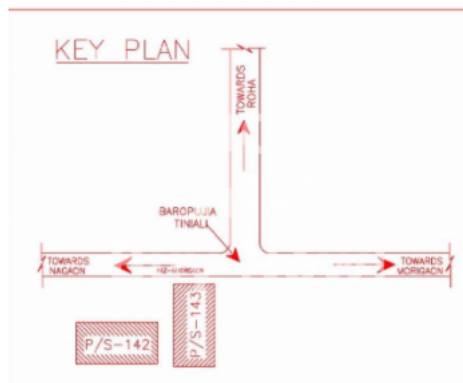

নিৰ্বাচক পঞ্জীয়ন বিষয়াৰ স্বাক্ষৰ

Nazri Naksha

Google Map View

Polling Station Building Front View

ভোটগ্ৰহন কেন্দ্ৰৰ সন্মুখৰ দৃশ্য

Cad View

Key MAP View

1 নাম : ইলামাই সেনাপতি স্বামীৰ নাম : মহীকান্ত সেনাপতি ঘৰ নং : 1 বয়স : 61 লিঙ্গ : মহিলা	CCG1174567 ফটো উপলব্ধ	2 নাম : বুলিমনি কোঁৱৰ সেনাপতি স্বামীৰ নাম : লক্ষিত সেনাপতি ঘৰ নং : 1 বয়স : 39 লিঙ্গ : মহিলা	CCG0187344 ফটো উপলব্ধ	E 3 নাম : অৰবিন্দ কাকতি পিতাৰ নাম : ধূলিবৰ কাকতি ঘৰ নং : 1 বয়স : 71 লিঙ্গ : পুৰুষ	CCG1174590 ফটো উপলব্ধ
4 নাম : পদাৱতী দেৱী স্বামীৰ নাম : অৰবিন্দ কাকতি ঘৰ নং : 2 বয়স : 70 লিঙ্গ : মহিলা	CCG1174603 ফটো উপলব্ধ	5 নাম : বিষ্ণু কাকতি পিতাৰ নাম : অৰবিন্দ কাকতি ঘৰ নং : 2 বয়স : 39 লিঙ্গ : পুৰুষ	CCG1174614 ফটো উপলব্ধ	6 নাম : বিপুল কাকতি পিতাৰ নাম : অৰবিন্দ কাকতি ঘৰ নং : 2 বয়স : 37 লিঙ্গ : পুৰুষ	CCG1174625 ফটো উপলব্ধ
7 নাম : জোনমনি দেৱী স্বামীৰ নাম : বিষ্ণু প্ৰসাদ কাকতি ঘৰ নং : 2 বয়স : 31 লিঙ্গ : মহিলা	CCG0327395 ফটো উপলব্ধ	8 নাম : ভোগেশ্বৰ ডেকা পিতাৰ নাম : আনন্দ ডেকা ঘৰ নং : 9 বয়স : 67 লিঙ্গ : পুৰুষ	CCG1174636 ফটো উপলব্ধ	E 9 নাম : চেনীমাই ডেকা স্বামীৰ নাম : ভোগেশ্বৰ ডেকা ঘৰ নং : 9 বয়স : 63 লিঙ্গ : মহিলা	CCG1174647 ফটো উপলব্ধ
10 নাম : যুগল ডেকা পিতাৰ নাম : ভোগেশ্বৰ ডেকা ঘৰ নং : 9 বয়স : 47 লিঙ্গ : পুৰুষ	CCG1174658 ফটো উপলব্ধ	11 নাম : ৰাজীৱ ডেকা পিতাৰ নাম : ভোগেশ্বৰ ডেকা ঘৰ নং : 9 বয়স : 45 লিঙ্গ : পুৰুষ	CCG1174669 ফটো উপলব্ধ	12 নাম : পূজা ডেকা স্বামীৰ নাম : ৰাজীৱ ডেকা ঘৰ নং : 9 বয়স : 44 লিঙ্গ : মহিলা	CCG0136598 ফটো উপলব্ধ
13 নাম : টিংকু ডেকা পিতাৰ নাম : ভোগেশ্বৰ ডেকা ঘৰ নং : 03 বয়স : 40 লিঙ্গ : পুৰুষ	PJK0094250 ফটো উপলব্ধ	14 নাম : জোনটি ফুকন স্বামীৰ নাম : টিংকু ডেকা ঘৰ নং : 3 বয়স : 39 লিঙ্গ : মহিলা	PJK0152868 ফটো উপলব্ধ	15 নাম : পৰাগ ডেকা পিতাৰ নাম : ভোগেশ্বৰ ডেকা ঘৰ নং : 9 বয়স : 30 লিঙ্গ : পুৰুষ	CCG0237735 ফটো উপলব্ধ
16 নাম : ৰিতমনি দেউৰী ডেকা স্বামীৰ নাম : পৰাগ ডেকা ঘৰ নং : 09 বয়স : 23 লিঙ্গ : মহিলা	CCG0426056 ফটো উপলব্ধ	17 নাম : টিংকু ডেকা পিতাৰ নাম : ভোগেশ্বৰ ডেকা ঘৰ নং : 3খ বয়স : 39 লিঙ্গ : পুৰুষ	CCG1174692 ফটো উপলব্ধ	18 নাম : মুহিন্দা সেনাপতি স্বামীৰ নাম : দয়ালু সেনাপতি ঘৰ নং : 8 বয়স : 57 লিঙ্গ : মহিলা	CCG1174705 ফটো উপলব্ধ
19 নাম : ললিত সেনাপতি পিতাৰ নাম : দয়ালু সেনাপতি ঘৰ নং : 8 বয়স : 39 লিঙ্গ : পুৰুষ	CCG1174716 ফটো উপলব্ধ	20 নাম : যদ সেনাপতি পিতাৰ নাম : দয়ালু সেনাপতি ঘৰ নং : 8 বয়স : 37 লিঙ্গ : পুৰুষ	CCG1174727 ফটো উপলব্ধ	21 নাম : বিনীতা ডেকা সেনাপতি স্বামীৰ নাম : ললিত সেনাপতি ঘৰ নং : 8 বয়স : 33 লিঙ্গ : মহিলা	CCG0189852 ফটো উপলব্ধ
22 নাম : কুকি সেনাপতি স্বামীৰ নাম : যদু সেনাপতি ঘৰ নং : 8 বয়স : 28 লিঙ্গ : মহিলা	CCG0549444 ফটো উপলব্ধ	E 23 নাম : ইলামাই ডেকা স্বামীৰ নাম : লিলাম ডেকা ঘৰ নং : 5 বয়স : 61 লিঙ্গ : মহিলা	CCG1174749 ফটো উপলব্ধ	24 নাম : ৰঞ্জিত ডেকা পিতাৰ নাম : লিলাম ডেকা ঘৰ নং : 5 বয়স : 44 লিঙ্গ : পুৰুষ	CCG1174750 ফটো উপলব্ধ
25 নাম : অন্তমনি ডেকা পিতাৰ নাম : লিলাম ডেকা ঘৰ নং : 5 বয়স : 39 লিঙ্গ : মহিলা	CCG1174761 ফটো উপলব্ধ	26 নাম : বন্দিতা কাকতি ডেকা স্বামীৰ নাম : ৰঞ্জিত ডেকা ঘৰ নং : 5 বয়স : 30 লিঙ্গ : মহিলা	CCG0190561 ফটো উপলব্ধ	E 27 নাম : ধৰ্মেশ্বৰী বৰদলৈ স্বামীৰ নাম : ডিম্বেশ্বৰ বৰদলৈ ঘৰ নং : 6 বয়স : 54 লিঙ্গ : মহিলা	CCG1174783 ফটো উপলব্ধ
28 নাম : নগেন বৰদলৈ পিতাৰ নাম : ডিম্বেশ্বৰ বৰদলৈ ঘৰ নং : 6 বয়স : 29 লিঙ্গ : পুৰুষ	CCG0168757 ফটো উপলব্ধ	29 নাম : বিমল বৰদলৈ পিতাৰ নাম : ডিম্বেশ্বৰ বৰদলৈ ঘৰ নং : 6 বয়স : 26 লিঙ্গ : পুৰুষ	CCG0327452 ফটো উপলব্ধ	30 নাম : সুমেশ্বৰী বৰদলৈ পিতাৰ নাম : কিনচিং বৰদলৈ ঘৰ নং : 9 বয়স : 69 লিঙ্গ : মহিলা	CCG1174807 ফটো উপলব্ধ