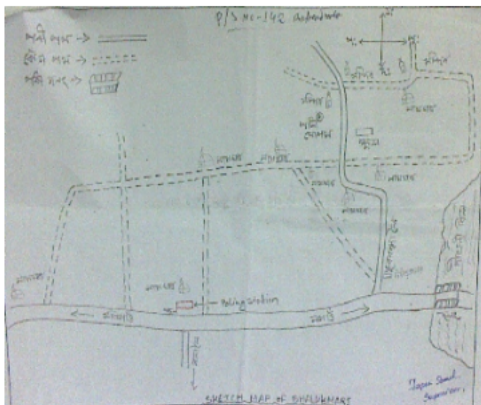

Nazri Naksha