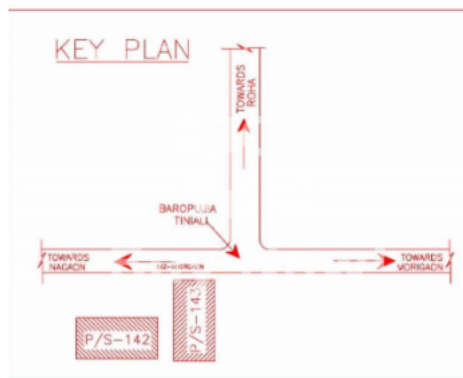

Key MAP View