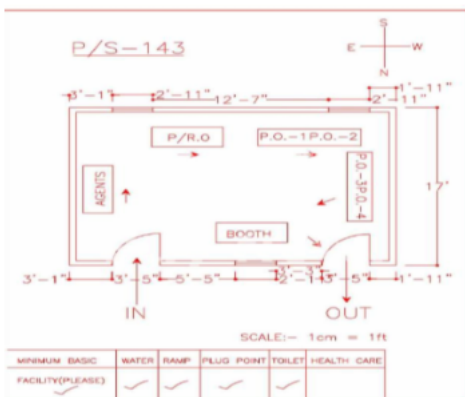

নিৰ্বাচক পঞ্জীয়ন বিষয়াৰ স্বাক্ষৰ

Nazri Naksha

Google Map View

Polling Station Building Front View

ভোটগ্ৰহন কেন্দ্ৰৰ সন্মুখৰ দৃশ্য

Cad View

Key MAP View

1 নাম : তুল দেবী স্বামীৰ নাম: প্রফুল্ল নাথ ঘৰ নং : 1 বয়স : 54 লিঙ্গ : মহিলা	CCG1184572	ফটো উপলব্ধ	2 নাম : জোনটি কোৱঁৰ স্বামীৰ নাম: চন্দন নাথ ঘৰ নং : 01 বয়স : 41 লিঙ্গ : মহিলা	CCG0326991	ফটো উপলব্ধ	3 নাম : চন্দন নাথ পিতাৰ নাম: প্রফুল্ল নাথ ঘৰ নং : 1 বয়স : 37 লিঙ্গ : পুৰুষ	CCG1184594	ফটো উপলব্ধ
4 নাম : ৰেনমাই দেবী স্বামীৰ নাম: লোকনাথ নাথ ঘৰ নং : 02 বয়স : 69 লিঙ্গ : মহিলা	CCG1184607	ফটো উপলব্ধ	5 নাম : হিৰেন নাথ পিতাৰ নাম: লোকনাথ নাথ ঘৰ নং : 02 বয়স : 46 লিঙ্গ : পুৰুষ	CCG1184618	ফটো উপলব্ধ	6 নাম : বিবিমণি দেবী স্বামীৰ নাম: হিৰেণ নাথ ঘৰ নং : 02 বয়স : 35 লিঙ্গ : মহিলা	CCG1184652	ফটো উপলব্ধ
7 নাম : টিকেন চন্দ্ৰ নাথ পিতাৰ নাম: লোকনাথ নাথ ঘৰ নং : 2ক বয়স : 42 লিঙ্গ : পুৰুষ	CCG1184629	ফটো উপলব্ধ	8 নাম : কল্পনা নাথ স্বামীৰ নাম: টিকেন চন্দ্ৰনাথ ঘৰ নং : 2ক বয়স : 42 লিঙ্গ : মহিলা	CCG0327007	ফটো উপলব্ধ	9 নাম : নবীন চন্দ্ৰ নাথ পিতাৰ নাম: পেচকাৰ নাথ ঘৰ নং : 9 বয়স : 89 লিঙ্গ : পুৰুষ	CCG1184663	ফটো উপলব্ধ
10 নাম : হেমেশ্বৰী দেবী স্বামীৰ নাম: তুলাৰাম নাথ ঘৰ নং : 03 বয়স : 64 লিঙ্গ : মহিলা	CCG1191464	ফটো উপলব্ধ	11 নাম : মনোজ কুমাৰ নাথ পিতাৰ নাম: তুলাৰাম নাথ ঘৰ নং : 03 বয়স : 36 লিঙ্গ : পুৰুষ	CCG1191453	ফটো উপলব্ধ	12 নাম : অঞ্জমনি ডেকা দেবী স্বামীৰ নাম: মনোজ কুমাৰ নাথ ঘৰ নং : 03 বয়স : 32 লিঙ্গ : মহিলা	CCG1191475	ফটো উপলব্ধ
13 নাম : ত্ৰৈলোক্য নাথ পিতাৰ নাম: যোগেন্দ্ৰ নাথ ঘৰ নং : 8 বয়স : 41 লিঙ্গ : পুৰুষ	CCG1184743	ফটো উপলব্ধ	14 নাম : নিৰ্মালী দেবী স্বামীৰ নাম: ত্ৰৈলোক্য নাথ ঘৰ নং : 8 বয়স : 37 লিঙ্গ : মহিলা	CCG1631670	ফটো উপলব্ধ	15 নাম : সুৰেন নাথ পিতাৰ নাম: ৰঙাই নাথ ঘৰ নং : 5 বয়স : 74 লিঙ্গ : পুৰুষ	CCG1184765	ফটো উপলব্ধ
16 নাম : তিলেশ্বৰী দেবী স্বামীৰ নাম: সুৰেন নাথ ঘৰ নং : 5 বয়স : 69 লিঙ্গ : মহিলা	CCG1184776	ফটো উপলব্ধ	17 নাম : তত মণি দেবী পিতাৰ নাম: সুৰেন নাথ ঘৰ নং : 5 বয়স : 44 লিঙ্গ : মহিলা	CCG1184798	ফটো উপলব্ধ	18 নাম : ভদ্রকান্ত নাথ পিতাৰ নাম: নবীন চন্দ্ৰ নাথ ঘৰ নং : 05 বয়স : 39 লিঙ্গ : পুৰুষ	CCG1184685	ফটো উপলব্ধ
19 নাম : নমিতা পাটৰ দেবী স্বামীৰ নাম: ভদ্রকান্ত নাথ ঘৰ নং : 05 বয়স : 35 লিঙ্গ : মহিলা	CCG1191771	ফটো উপলব্ধ	20 নাম : অতলেশ্বৰী দেবী স্বামীৰ নাম: বুদ্ধেশ্বৰ নাথ ঘৰ নং : 06 বয়স : 59 লিঙ্গ : মহিলা	CCG1185188	ফটো উপলব্ধ	21 নাম : জয়ন্তী দেবী স্বামীৰ নাম: অমূল্য নাথ ঘৰ নং : 6 বয়স : 53 লিঙ্গ : মহিলা	CCG1184823	ফটো উপলব্ধ
22 নাম : সৌৰভ নাথ পিতাৰ নাম: অমূল্য নাথ ঘৰ নং : 6 বয়স : 28 লিঙ্গ : পুৰুষ	CCG0285668	ফটো উপলব্ধ	23 নাম : ভাস্কৰ জ্যোতি নাথ পিতাৰ নাম: অমূল্য নাথ ঘৰ নং : 6ক বয়স : 34 লিঙ্গ : পুৰুষ	CCG1184834	ফটো উপলব্ধ	24 নাম : জেউতী দেবী স্বামীৰ নাম: ভাস্কৰজ্যোতি নাথ ঘৰ নং : 6ক বয়স : 29 লিঙ্গ : মহিলা	CCG0535450	ফটো উপলব্ধ
S 25 নাম : গিৰিশ নাথ পিতাৰ নাম: মাৰ্জাভোগ নাথ ঘৰ নং : 7 বয়স : 84 লিঙ্গ : পুৰুষ	CCG1184845	ফটো উপলব্ধ	26 নাম : কৃষ্ণ কান্ত নাথ পিতাৰ নাম: গিৰিশ নাথ ঘৰ নং : 7 বয়স : 53 লিঙ্গ : পুৰুষ	CCG1184856	ফটো উপলব্ধ	27 নাম : তপ্তি কুমাৰ নাথ পিতাৰ নাম: গিৰিশ নাথ ঘৰ নং : 7 বয়স : 49 লিঙ্গ : পুৰুষ	CCG1184867	ফটো উপলব্ধ
28 নাম : ৰূপামণি মেধী দেবী স্বামীৰ নাম: কৃষ্ণকান্ত নাথ ঘৰ নং : 7 বয়স : 45 লিঙ্গ : মহিলা	CCG1184889	ফটো উপলব্ধ	29 নাম : শিবেমাই দেবী স্বামীৰ নাম: লাহিৰাম নাথ ঘৰ নং : ৮ বয়স : 71 লিঙ্গ : মহিলা	CCG1184903	ফটো উপলব্ধ	30 নাম : সন্তোষ কুমাৰ নাথ পিতাৰ নাম: লাহিৰাম নাথ ঘৰ নং : ৮ বয়স : 41 লিঙ্গ : পুৰুষ	CCG1184936	ফটো উপলব্ধ