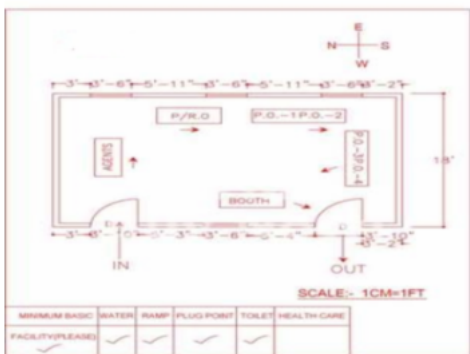

নিৰ্বাচক পঞ্জীয়ন বিষয়াৰ স্বাক্ষৰ

Nazri Naksha

Google Map View

Polling Station Building Front View

ভোটগ্ৰহন কেন্দ্ৰৰ সন্মুখৰ দৃশ্য

Cad View

Key MAP View

1 নাম : সুৰেন চন্দ্ৰ পাটৰ পিতাৰ নাম: চেনিৰাম পাটৰ ঘৰ নং : ১ বয়স : 67 লিঙ্গ : পুৰুষ	LRP5334565 ফটো উপলব্ধ	2 নাম : কবিতা পাটৰ স্বামীৰ নাম: সুৰেন চন্দ্ৰ পাটৰ ঘৰ নং : ১ বয়স : 62 লিঙ্গ : মহিলা	LRP5334576 ফটো উপলব্ধ	3 নাম : সংগীতা পাটৰ পিতাৰ নাম: সুৰেন চন্দ্ৰ পাটৰ ঘৰ নং : ১ বয়স : 38 লিঙ্গ : মহিলা	LRP5334587 ফটো উপলব্ধ
4 নাম : অনামিকা পাটৰ পিতাৰ নাম: সুৰেন পাটৰ ঘৰ নং : ১ বয়স : 33 লিঙ্গ : মহিলা	LRP0000455 ফটো উপলব্ধ	5 নাম : দিপাক্ষৰ নাথ পিতাৰ নাম: নিৰঞ্জন নাথ ঘৰ নং : 1 বয়স : 25 লিঙ্গ : পুৰুষ	LRP0679043 ফটো উপলব্ধ	6 নাম : বিকি নাথ পিতাৰ নাম: নিৰঞ্জন নাথ ঘৰ নং : 1 কু বয়স : 22 লিঙ্গ : পুৰুষ	PJK0004697 ফটো উপলব্ধ
7 নাম : নিৰঞ্জন নাথ পিতাৰ নাম: পূৰ্ণকান্ত নাথ ঘৰ নং : ১ কু বয়স : 52 লিঙ্গ : পুৰুষ	LRP5344036 ফটো উপলব্ধ	8 নাম : বীনা দেউৰী পিতাৰ নাম: নিৰঞ্জন নাথ ঘৰ নং : ১ কু বয়স : 31 লিঙ্গ : মহিলা	LRP5344047 ফটো উপলব্ধ	9 নাম : বীণা দেউৰী পিতাৰ নাম: ডিম্বেশ্বৰ দেউৰী ঘৰ নং : ২ বয়স : 49 লিঙ্গ : মহিলা	LRP5334601 ফটো উপলব্ধ
10 নাম : ইন্দুপ্রভা দেউৰী স্বামীৰ নাম: ঘনকান্ত দেউৰী ঘৰ নং : ৩ বয়স : 87 লিঙ্গ : মহিলা	LRP5334612 ফটো উপলব্ধ	11 নাম : বসন্ত কুমাৰ দেউৰী পিতাৰ নাম: ঘনকান্ত দেউৰী ঘৰ নং : ৩ বয়স : 52 লিঙ্গ : পুৰুষ	LRP5334623 ফটো উপলব্ধ	12 নাম : ধৰ্মেশ্বৰ দেউৰী পিতাৰ নাম: ঘনকান্ত দেউৰী ঘৰ নং : ৩ বয়স : 48 লিঙ্গ : পুৰুষ	LRP5334634 ফটো উপলব্ধ
13 নাম : মিন বৰদলৈ দেউৰী স্বামীৰ নাম: বসন্ত কুমাৰ দেউৰী ঘৰ নং : ৩ বয়স : 41 লিঙ্গ : মহিলা	LRP0233841 ফটো উপলব্ধ	14 নাম : শোৱালী দেউৰী পিতাৰ নাম: ঘনকান্ত দেউৰী ঘৰ নং : ৩ বয়স : 38 লিঙ্গ : মহিলা	LRP5334645 ফটো উপলব্ধ	15 নাম : লুলুমাঈ বৰা পিতাৰ নাম: জয়ৰাম বৰা ঘৰ নং : 8 বয়স : 52 লিঙ্গ : মহিলা	LRP5334656 ফটো উপলব্ধ
16 নাম : নিকুঞ্জ বৰা পিতাৰ নাম: জয়ৰাম বৰা ঘৰ নং : 8 বয়স : 51 লিঙ্গ : পুৰুষ	LRP5334667 ফটো উপলব্ধ	17 নাম : কনকা বৰা পিতাৰ নাম: জয়ৰাম বৰা ঘৰ নং : 8 বয়স : 50 লিঙ্গ : মহিলা	LRP5334678 ফটো উপলব্ধ	18 নাম : কমলা বৰা পিতাৰ নাম: জয়ৰাম বৰা ঘৰ নং : 8 বয়স : 49 লিঙ্গ : মহিলা	LRP5334689 ফটো উপলব্ধ
19 নাম : বিলুপ্রভা বৰা পিতাৰ নাম: জয়ৰাম বৰা ঘৰ নং : 8 বয়স : 48 লিঙ্গ : মহিলা	LRP5334690 ফটো উপলব্ধ	20 নাম : সঞ্জীৱ কুমাৰ বৰা পিতাৰ নাম: জয়ৰাম বৰা ঘৰ নং : 8 বয়স : 42 লিঙ্গ : পুৰুষ	LRP5334703 ফটো উপলব্ধ	21 নাম : মনোমতী বৰদলৈ স্বামীৰ নাম: থুলেশ্বৰ বৰদলৈ ঘৰ নং : ৫ বয়স : 57 লিঙ্গ : মহিলা	LRP5334714 ফটো উপলব্ধ
22 নাম : চুম্পী বৰদলৈ মাতৃৰ নাম: মনোমতী বৰদলৈ ঘৰ নং : ৫ বয়স : 31 লিঙ্গ : মহিলা	LRP5343884 ফটো উপলব্ধ	23 নাম : উত্তম বৰদলৈ পিতাৰ নাম: থুলেশ্বৰ বৰদলৈ ঘৰ নং : ৫ বয়স : 30 লিঙ্গ : পুৰুষ	LRP0163899 ফটো উপলব্ধ	24 নাম : বিজমনি বৰা স্বামীৰ নাম: উত্তম বৰদলৈ ঘৰ নং : ৫ বয়স : 28 লিঙ্গ : মহিলা	LRP1770817 ফটো উপলব্ধ
25 নাম : টংকেশ্বৰী বৰদলৈ স্বামীৰ নাম: লীলাধৰ বৰদলৈ ঘৰ নং : ৬ বয়স : 72 লিঙ্গ : মহিলা	LRP5334725 ফটো উপলব্ধ	26 নাম : দুৰ্লভ বৰদলৈ পিতাৰ নাম: লীলাধৰ বৰদলৈ ঘৰ নং : ৬ বয়স : 48 লিঙ্গ : পুৰুষ	LRP5334736 ফটো উপলব্ধ	27 নাম : মুন বৰদলৈ পিতাৰ নাম: লীলাধৰ বৰদলৈ ঘৰ নং : ৬ বয়স : 45 লিঙ্গ : পুৰুষ	LRP5334747 ফটো উপলব্ধ
28 নাম : পল্লবী বৰদলৈ স্বামীৰ নাম: মুন বৰদলৈ ঘৰ নং : ৬ বয়স : 40 লিঙ্গ : মহিলা	LRP5334758 ফটো উপলব্ধ	29 নাম : ভদ্রকান্ত বৰদলৈ পিতাৰ নাম: গাওখোঁৱা বৰদলৈ ঘৰ নং : ৭ বয়স : 74 লিঙ্গ : পুৰুষ	LRP5334769 ফটো উপলব্ধ	30 নাম : ৰুণ বৰদলৈ স্বামীৰ নাম: ভদ্রকান্ত বৰদলৈ ঘৰ নং : ৭ বয়স : 62 লিঙ্গ : মহিলা	LRP5334770 ফটো উপলব্ধ