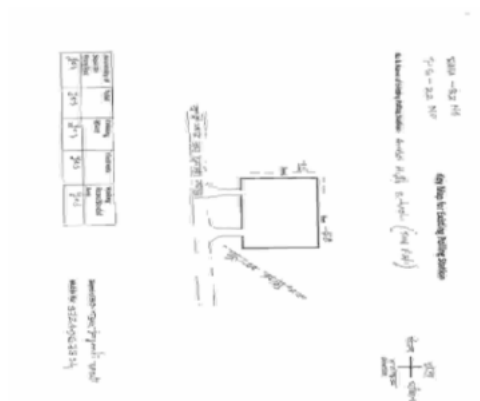

নিৰ্বাচক পঞ্জীয়ন বিষয়াৰ স্বাক্ষৰ

Nazri Naksha

Google Map View

Polling Station Building Front View

ভোটগ্রহন কেন্দ্রৰ সন্মুখৰ দৃশ্য

Cad View

Key MAP View

1 নাম : বানীকান্ত বৰদলৈ পিতাৰ নাম: লাচিত বৰদলৈ ঘৰ নং : ১৯ বয়স : 31 লিঙ্গ : পুৰুষ	LRP2012160 ফটো উপলব্ধ	2 নাম : কন্যা সেনাপতি স্বামীৰ নাম: ৰামাজি সেনাপতি ঘৰ নং : 102 বয়স : 41 লিঙ্গ : মহিলা	LRP1342559 ফটো উপলব্ধ	3 নাম : বিলেমাই বৰদলৈ পিতাৰ নাম: বিদুৰাম বৰদলৈ ঘৰ নং : 122 বয়স : 65 লিঙ্গ : মহিলা	PJK0095877 ফটো উপলব্ধ
4 নাম : সৰমাই শইকীয়া স্বামীৰ নাম: বুধন শইকীয়া ঘৰ নং : ১২৫ বয়স : 83 লিঙ্গ : মহিলা	LRP3434579 ফটো উপলব্ধ	5 নাম : মীৰা শইকীয়া পিতাৰ নাম: বুধন শইকীয়া ঘৰ নং : ১২৫ বয়স : 61 লিঙ্গ : মহিলা	LRP3434604 ফটো উপলব্ধ	6 নাম : চন্দ্ৰমোহন শইকীয়া পিতাৰ নাম: বুধন শইকীয়া ঘৰ নং : ১২৫ বয়স : 56 লিঙ্গ : পুৰুষ	LRP3434580 ফটো উপলব্ধ
7 নাম : দীপালী শইকীয়া স্বামীৰ নাম: চন্দ্ৰমোহন শইকীয়া ঘৰ নং : ১২৫ বয়স : 48 লিঙ্গ : মহিলা	LRP3434591 ফটো উপলব্ধ	8 নাম : অৰূপ শইকীয়া পিতাৰ নাম: প্ৰফুল্ল শইকীয়া ঘৰ নং : ১২৫ বয়স : 31 লিঙ্গ : পুৰুষ	LRP0020396 ফটো উপলব্ধ	9 নাম : সঞ্জীৱ শইকীয়া পিতাৰ নাম: চন্দ্ৰ মোহন শইকীয়া ঘৰ নং : 125 বয়স : 28 লিঙ্গ : পুৰুষ	LRP1143221 ফটো উপলব্ধ
10 নাম : পম্পি ডেকা স্বামীৰ নাম: অৰূপ শইকীয়া ঘৰ নং : 125 বয়স : 23 লিঙ্গ : মহিলা	LRP9368259 ফটো উপলব্ধ	11 নাম : টিনা বড়ো স্বামীৰ নাম: সঞ্জীৱ শইকীয়া ঘৰ নং : ১২৫ বয়স : 22 লিঙ্গ : মহিলা	PJK0072850 ফটো উপলব্ধ	12 নাম : টিনা বড়া স্বামীৰ নাম: সঞ্জীৱ শইকীয়া ঘৰ নং : ১২৫ বয়স : 22 লিঙ্গ : মহিলা	PJK0072926 ফটো উপলব্ধ
13 নাম : অনীল শইকীয়া পিতাৰ নাম: থানেশ্বৰ শইকীয়া ঘৰ নং : ১২৬ বয়স : 60 লিঙ্গ : পুৰুষ	LRP3434615 ফটো উপলব্ধ	14 নাম : অন শইকীয়া স্বামীৰ নাম: অনীল শইকীয়া ঘৰ নং : ১২৬ বয়স : 52 লিঙ্গ : মহিলা	LRP3434626 ফটো উপলব্ধ	15 নাম : মঞ্জলা ডেকা স্বামীৰ নাম: ভদ্ৰ শইকীয়া ঘৰ নং : ১২৬ বয়স : 42 লিঙ্গ : মহিলা	PJK0111526 ফটো উপলব্ধ
16 নাম : চন্দন জ্যোতি শইকীয়া পিতাৰ নাম: অনিল শইকীয়া ঘৰ নং : ১২৬ বয়স : 32 লিঙ্গ : পুৰুষ	LRP2012091 ফটো উপলব্ধ	17 নাম : পল্লৱী বৰদলৈ স্বামীৰ নাম: চন্দন জ্যোতি শইকীয়া ঘৰ নং : 126 বয়স : 29 লিঙ্গ : মহিলা	LRP1233329 ফটো উপলব্ধ	18 নাম : ৰাজ ৰাজবংশী পিতাৰ নাম: পদৰাম ৰাজবংশী ঘৰ নং : 127 বয়স : 41 লিঙ্গ : পুৰুষ	LRP3434660 ফটো উপলব্ধ
19 নাম : কৃষ্ণামণি শইকীয়া স্বামীৰ নাম: ৰাজু ৰাজবংশী ঘৰ নং : 127 বয়স : 36 লিঙ্গ : মহিলা	LRP0021717 ফটো উপলব্ধ	20 নাম : প্ৰভাবতী ৰাজবংশী স্বামীৰ নাম: দধিচিং ৰাজবংশী ঘৰ নং : 128 বয়স : 76 লিঙ্গ : মহিলা	LRP3434693 ফটো উপলব্ধ	21 নাম : প্ৰবিনা তামূলী স্বামীৰ নাম: গোবিন ৰাজবংশী ঘৰ নং : 128 বয়স : 64 লিঙ্গ : মহিলা	LRP3434739 ফটো উপলব্ধ
22 নাম : বনজিত ৰাজবংশী পিতাৰ নাম: দধিচিং ৰাজবংশী ঘৰ নং : 128 বয়স : 57 লিঙ্গ : পুৰুষ	LRP3434706 ফটো উপলব্ধ	23 নাম : গোবিন ৰাজবংশী পিতাৰ নাম: দধিচিং ৰাজবংশী ঘৰ নং : 128 বয়স : 56 লিঙ্গ : পুৰুষ	LRP3434728 ফটো উপলব্ধ	24 নাম : শিৱৰাম ৰাজবংশী পিতাৰ নাম: দধিচিং ৰাজবংশী ঘৰ নং : 128 বয়স : 46 লিঙ্গ : পুৰুষ	LRP3434751 ফটো উপলব্ধ
25 নাম : ৰিতু ৰাজবংশী স্বামীৰ নাম: ৰঞ্জিত ৰাজবংশী ঘৰ নং : 128 বয়স : 45 লিঙ্গ : মহিলা	LRP3434717 ফটো উপলব্ধ	26 নাম : মন্তু ৰাজবংশী পিতাৰ নাম: দধিচিং ৰাজবংশী ঘৰ নং : ১২৮ বয়স : 38 লিঙ্গ : পুৰুষ	LRP3434762 ফটো উপলব্ধ	27 নাম : দিশা ৰাজবংশী পিতাৰ নাম: গোবিন ৰাজবংশী ঘৰ নং : 128 বয়স : 29 লিঙ্গ : মহিলা	LRP0218040 ফটো উপলব্ধ
28 নাম : ৰক্তিম ৰাজবংশী পিতাৰ নাম: গুবিন ৰাজবংশী ঘৰ নং : ১২৮ বয়স : 23 লিঙ্গ : পুৰুষ	LRP1202860 ফটো উপলব্ধ	29 নাম : যোগেন ৰাজবংশী পিতাৰ নাম: দধিচিং ৰাজবংশী ঘৰ নং : ১২৮ বয়স : 49 লিঙ্গ : পুৰুষ	LRP3434740 ফটো উপলব্ধ	30 নাম : জোনালী ডেকা ৰাজবংশী পিতাৰ নাম: যোগেন ৰাজবংশী ঘৰ নং : ১২৮ বয়স : 43 লিঙ্গ : মহিলা	LRP3441187 ফটো উপলব্ধ