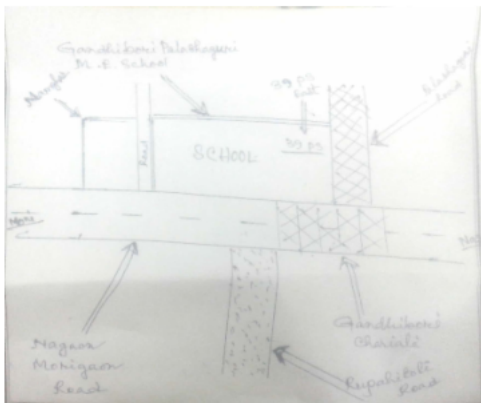

Nazri Naksha