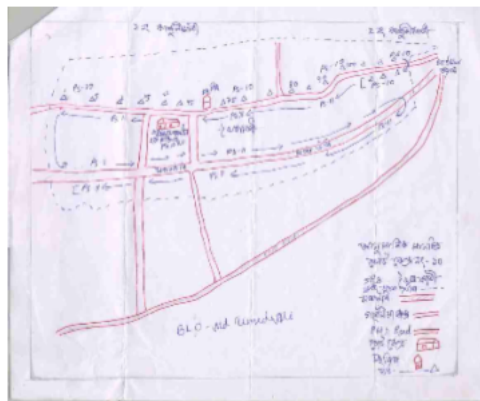

Key MAP View