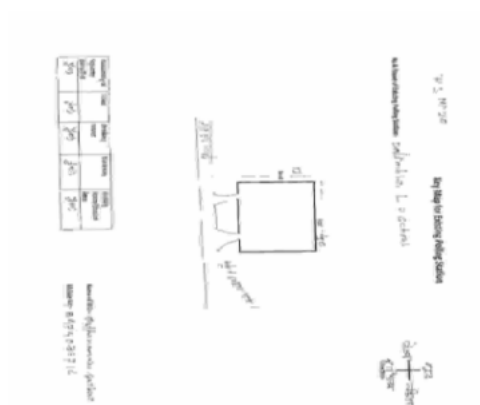

নিৰ্বাচক পঞ্জীয়ন বিষয়াৰ স্বাক্ষৰ

Nazri Naksha

Google Map View

Polling Station Building Front View

ভোটগ্ৰহন কেন্দ্ৰৰ সন্মুখৰ দৃশ্য

Cad View

Key MAP View

1 নাম : বিজ্ঞ নাথ পিতাৰ নাম: সৰুধন নাথ ঘৰ নং : 1 বয়স : 53 লিঙ্গ : পুৰুষ	LRP3634568 ফটো উপলব্ধ	2 নাম : বিজয়া দেবী স্বামীৰ নাম: বিজু নাথ ঘৰ নং : 1 বয়স : 42 লিঙ্গ : মহিলা	LRP3634579 ফটো উপলব্ধ	3 নাম : নগেন চন্দ্ৰ নাথ পিতাৰ নাম: সৰুধন নাথ ঘৰ নং : 2 বয়স : 65 লিঙ্গ : পুৰুষ	LRP3634580 ফটো উপলব্ধ
4 নাম : ইন্দ্ৰেশ্বৰী দেবী স্বামীৰ নাম: নগেনচন্দ্ৰ নাথ ঘৰ নং : 2 বয়স : 59 লিঙ্গ : মহিলা	LRP3634591 ফটো উপলব্ধ	5 নাম : মনো দেবী স্বামীৰ নাম: নগেন চন্দ্ৰ নাথ ঘৰ নং : 2 বয়স : 49 লিঙ্গ : মহিলা	LRP3634604 ফটো উপলব্ধ	6 নাম : পুতুলী দেবী স্বামীৰ নাম: শুশ্ৰুশ্বৰ নাথ ঘৰ নং : 2 বয়স : 36 লিঙ্গ : মহিলা	LRP0225037 ফটো উপলব্ধ
7 নাম : বনুমাঈ দেবী স্বামীৰ নাম: কনক নাথ ঘৰ নং : 2 বয়স : 28 লিঙ্গ : মহিলা	LRP0354639 ফটো উপলব্ধ	8 নাম : নয়নমনি নাথ পিতাৰ নাম: নগেন চন্দ্ৰ নাথ ঘৰ নং : 2 বয়স : 28 লিঙ্গ : পুৰুষ	LRP0354738 ফটো উপলব্ধ	9 নাম : সৰু মইনা দেবী পিতাৰ নাম: গনেশ চন্দ্ৰ নাথ ঘৰ নং : 02 বয়স : 26 লিঙ্গ : মহিলা	LRP0611459 ফটো উপলব্ধ
10 নাম : কনক নাথ পিতাৰ নাম: নগেনচন্দ্ৰ নাথ ঘৰ নং : 02ক বয়স : 32 লিঙ্গ : পুৰুষ	LRP2012444 ফটো উপলব্ধ	11 নাম : দেবকান্ত নাথ পিতাৰ নাম: কেপেং নাথ ঘৰ নং : 8 বয়স : 61 লিঙ্গ : পুৰুষ	LRP3634648 ফটো উপলব্ধ	12 নাম : পিংকুমনি নাথ পিতাৰ নাম: অতুল নাথ ঘৰ নং : 6 বয়স : 36 লিঙ্গ : পুৰুষ	LRP3634693 ফটো উপলব্ধ
13 নাম : জিন্টু মণি নাথ পিতাৰ নাম: অতুল চন্দ্ৰ নাথ ঘৰ নং : 6 বয়স : 35 লিঙ্গ : পুৰুষ	LRP3634682 ফটো উপলব্ধ	14 নাম : মনীষা দেবী স্বামীৰ নাম: পিংকুমনি নাথ ঘৰ নং : 6 বয়স : 27 লিঙ্গ : মহিলা	LRP0521500 ফটো উপলব্ধ	15 নাম : মংগল সিং নাথ পিতাৰ নাম: বুধেন নাথ ঘৰ নং : 9 বয়স : 53 লিঙ্গ : পুৰুষ	LRP3634706 ফটো উপলব্ধ
16 নাম : বুদ্ধেশ্বৰ দেউৰী পিতাৰ নাম: যুগেশ্বৰী দেউৰী ঘৰ নং : 1৯ বয়স : 26 লিঙ্গ : পুৰুষ	LRP0405241 ফটো উপলব্ধ	17 নাম : তুল মনি বৰদলৈ পিতাৰ নাম: সুনীল বৰদলৈ ঘৰ নং : ২২ বয়স : 32 লিঙ্গ : পুৰুষ	LRP3640219 ফটো উপলব্ধ	18 নাম : পৰাগজ্যোতি বৰদলৈ পিতাৰ নাম: পিতাম্বৰ বৰদলৈ ঘৰ নং : 23 বয়স : 25 লিঙ্গ : পুৰুষ	LRP0521369 ফটো উপলব্ধ
19 নাম : মঞ্জু বৰদলৈ স্বামীৰ নাম: বিন্দু বৰদলৈ ঘৰ নং : ২৪ বয়স : 43 লিঙ্গ : মহিলা	LRP3634717 ফটো উপলব্ধ	20 নাম : অমিয়া বৰদলৈ স্বামীৰ নাম: গোলাপ বন্জন বৰদলৈ ঘৰ নং : 25 খ বয়স : 53 লিঙ্গ : মহিলা	LRP0521419 ফটো উপলব্ধ	21 নাম : অমিয় বৰদলৈ পিতাৰ নাম: মলিন বৰদলৈ ঘৰ নং : ২৬ বয়স : 31 লিঙ্গ : পুৰুষ	LRP3640208 ফটো উপলব্ধ
22 নাম : জোনালী চুতিয়া বৰদলৈ স্বামীৰ নাম: প্ৰভাত বৰদলৈ ঘৰ নং : 26 বয়স : 27 লিঙ্গ : মহিলা	LRP0404640 ফটো উপলব্ধ	23 নাম : পদ্মা দেউৰী বৰদলৈ স্বামীৰ নাম: অমিয় বৰদলৈ ঘৰ নং : ২৬ বয়স : 26 লিঙ্গ : মহিলা	LRP0521443 ফটো উপলব্ধ	24 নাম : প্ৰসন্ন বৰদলৈ পিতাৰ নাম: বিপীন বৰদলৈ ঘৰ নং : ৩০ বয়স : 33 লিঙ্গ : পুৰুষ	LRP3640184 ফটো উপলব্ধ
25 নাম : অসমী বৰদলৈ স্বামীৰ নাম: জ্যোতি কুমাৰ বৰদলৈ ঘৰ নং : 31 বয়স : 37 লিঙ্গ : মহিলা	LRP3634739 ফটো উপলব্ধ	26 নাম : তৰালী দেউৰী স্বামীৰ নাম: নিটোল চন্দ্ৰ বৰদলৈ ঘৰ নং : 31 বয়স : 37 লিঙ্গ : মহিলা	LRP0404632 ফটো উপলব্ধ	27 নাম : পাথ প্ৰতিম নাথ পিতাৰ নাম: তিলেশ্বৰ নাথ ঘৰ নং : 32 বয়স : 23 লিঙ্গ : পুৰুষ	LRP0742353 ফটো উপলব্ধ
28 নাম : উজ্জল কুমাৰ দেউৰী পিতাৰ নাম: ফুলসিংহ দেউৰী ঘৰ নং : ৩৫ বয়স : 26 লিঙ্গ : পুৰুষ	LRP0405225 ফটো উপলব্ধ	29 নাম : বিচিত্ৰ দেউৰী পিতাৰ নাম: বাৰাসিং দেউৰী ঘৰ নং : 41 বয়স : 36 লিঙ্গ : পুৰুষ	LRP3634751 ফটো উপলব্ধ	30 নাম : বিতুমনি বৰদলৈ মাতৃৰ নাম: বীনা বৰদলৈ ঘৰ নং : 41 বয়স : 25 লিঙ্গ : পুৰুষ	LRP0521492 ফটো উপলব্ধ