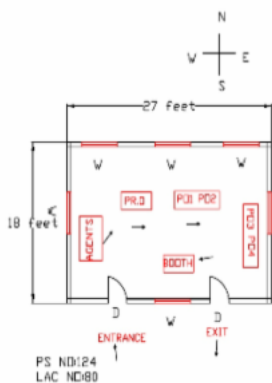

নিৰ্বাচক পঞ্জীয়ন বিষয়াৰ স্বাক্ষৰ

Nazri Naksha

Google Map View

Polling Station Building Front View

ভোটগ্ৰহন কেন্দ্ৰৰ সন্মুখৰ দৃশ্য

Cad View

Key MAP View

1 নাম : দীনেশ হাজৰিকা পিতাৰ নাম: জয়ন্ত হাজৰিকা ঘৰ নং : 1 বয়স : 52 লিঙ্গ : পুৰুষ	CTH2074579 ফটো উপলব্ধ	2 নাম : অদিতি দাস স্বামীৰ নাম: দীনেশ হাৰদীগকা ঘৰ নং : 1 বয়স : 40 লিঙ্গ : মহিলা	CTH0176669 ফটো উপলব্ধ	3 নাম : টিকেন ডেকা পিতাৰ নাম: গজিয়া ডেকা ঘৰ নং : 2 বয়স : 60 লিঙ্গ : পুৰুষ	CTH2074591 ফটো উপলব্ধ
4 নাম : বিনা দাস স্বামীৰ নাম: টিকেন ডেকা ঘৰ নং : 2 বয়স : 55 লিঙ্গ : মহিলা	CTH2074580 ফটো উপলব্ধ	5 নাম : সঞ্জীৱ ডেকা পিতাৰ নাম: টিকেন ডেকা ঘৰ নং : 2 বয়স : 23 লিঙ্গ : পুৰুষ	CTH2277440 ফটো উপলব্ধ	6 নাম : অৰ্চনা দাস স্বামীৰ নাম: ধৰ্মেন্দ্ৰ দাস ঘৰ নং : 3 বয়স : 48 লিঙ্গ : মহিলা	CTH2074615 ফটো উপলব্ধ
7 নাম : ভদ্র সিং দাস পিতাৰ নাম: বাহেচৰ দাস ঘৰ নং : 8 বয়স : 66 লিঙ্গ : পুৰুষ	CTH2425239 ফটো উপলব্ধ	8 নাম : ৰাভা দাস স্বামীৰ নাম: ভদ্রচিং দাস ঘৰ নং : 8 বয়স : 51 লিঙ্গ : মহিলা	CTH2074626 ফটো উপলব্ধ	9 নাম : নিকুকুমাৰ দাস পিতাৰ নাম: ভদ্রচিং দাস ঘৰ নং : 8 বয়স : 29 লিঙ্গ : পুৰুষ	CTH2081767 ফটো উপলব্ধ
10 নাম : জিতু কুমাৰ দাস পিতাৰ নাম: ভদ্রচিং দাস ঘৰ নং : 8 বয়স : 27 লিঙ্গ : পুৰুষ	CTH0130641 ফটো উপলব্ধ	11 নাম : অনামিকা ৰাভা স্বামীৰ নাম: জিতু কুমাৰ দাস ঘৰ নং : 8 বয়স : 27 লিঙ্গ : মহিলা	CTH0398693 ফটো উপলব্ধ	12 নাম : মণিকা বৰা স্বামীৰ নাম: নিকু কুমাৰ দাস ঘৰ নং : 8 বয়স : 27 লিঙ্গ : মহিলা	CTH2287514 ফটো উপলব্ধ
13 নাম : প্ৰফুল্ল দাস পিতাৰ নাম: ৰহেশ্বৰ দাস ঘৰ নং : 5 বয়স : 60 লিঙ্গ : পুৰুষ	CTH2074648 ফটো উপলব্ধ	14 নাম : বন দাস স্বামীৰ নাম: প্ৰফুল্ল দাস ঘৰ নং : 5 বয়স : 50 লিঙ্গ : মহিলা	CTH2074659 ফটো উপলব্ধ	15 নাম : মায়াৰানী দাস স্বামীৰ নাম: প্ৰমোদ দাস ঘৰ নং : 6 বয়স : 49 লিঙ্গ : মহিলা	CTH2074660 ফটো উপলব্ধ
16 নাম : পৰেশ দাস পিতাৰ নাম: প্ৰমোদ দাস ঘৰ নং : 6 বয়স : 28 লিঙ্গ : পুৰুষ	CTH0398917 ফটো উপলব্ধ	17 নাম : কংকন জ্যোতি দাস পিতাৰ নাম: প্ৰমুদ দাস ঘৰ নং : 6 বয়স : 23 লিঙ্গ : পুৰুষ	PJK0004507 ফটো উপলব্ধ	18 নাম : চুমী বৰা স্বামীৰ নাম: পঙ্কজ দাস ঘৰ নং : 6 (ক) বয়স : 36 লিঙ্গ : মহিলা	CTH2173026 ফটো উপলব্ধ
19 নাম : পংকজ দাস পিতাৰ নাম: প্ৰমোদ দাস ঘৰ নং : 6 (ক) বয়স : 34 লিঙ্গ : পুৰুষ	CTH2081461 ফটো উপলব্ধ	20 নাম : বেবীজান দেৱী স্বামীৰ নাম: গোলাপ দাস ঘৰ নং : 9 বয়স : 46 লিঙ্গ : মহিলা	CTH2074671 ফটো উপলব্ধ	21 নাম : বিদ্যু কুমাৰ দাস মাতৃৰ নাম: বেবীজান দাস ঘৰ নং : 9 বয়স : 34 লিঙ্গ : পুৰুষ	CTH2173004 ফটো উপলব্ধ
22 নাম : মল্লিকা টেৰন স্বামীৰ নাম: বিদ্যুত কুমাৰ দাস ঘৰ নং : 9 বয়স : 27 লিঙ্গ : মহিলা	CTH0276329 ফটো উপলব্ধ	23 নাম : জিনি বড়া স্বামীৰ নাম: লীলামনি দাস ঘৰ নং : 7 (ক) বয়স : 32 লিঙ্গ : মহিলা	CTH2081778 ফটো উপলব্ধ	24 নাম : লীলা মণি দাস পিতাৰ নাম: গোলাপ দাস ঘৰ নং : 7 (ক) বয়স : 31 লিঙ্গ : পুৰুষ	CTH0352369 ফটো উপলব্ধ
25 নাম : অঞ্জলী দাস স্বামীৰ নাম: দিলীপ দাস ঘৰ নং : ৮ বয়স : 51 লিঙ্গ : মহিলা	CTH2074682 ফটো উপলব্ধ	26 নাম : পিন্টু দাস পিতাৰ নাম: দিলীপ কুমাৰ দাস ঘৰ নং : ৮ বয়স : 30 লিঙ্গ : পুৰুষ	CTH2247146 ফটো উপলব্ধ	27 নাম : মনালিছা ব্ৰসুমতাৰী স্বামীৰ নাম: পিন্টু দাস ঘৰ নং : ৮ বয়স : 28 লিঙ্গ : মহিলা	CTH2247138 ফটো উপলব্ধ
28 নাম : অভিজিৎ কুমাৰ দাস পিতাৰ নাম: দিলীপ দাস ঘৰ নং : ৮ বয়স : 25 লিঙ্গ : পুৰুষ	CTH2247161 ফটো উপলব্ধ	29 নাম : অংগীতা দাস স্বামীৰ নাম: অভিজিত কুমাৰ দাস ঘৰ নং : 8 বয়স : 20 লিঙ্গ : মহিলা	PJK0144774 ফটো উপলব্ধ	30 নাম : চম্পা দাস স্বামীৰ নাম: প্ৰদচিং দাস ঘৰ নং : 9 বয়স : 55 লিঙ্গ : মহিলা	CTH2074693 ফটো উপলব্ধ