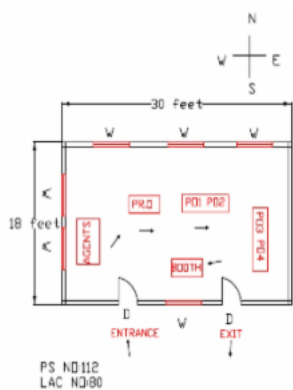

নিৰ্বাচক পঞ্জীয়ন বিষয়াৰ স্বাক্ষৰ

Nazri Naksha

Google Map View

Polling Station Building Front View

ভোটগ্ৰহন কেন্দ্ৰৰ সন্মুখৰ দৃশ্য

Cad View

Key MAP View

1 নাম : ফুলচিং ডেকা পিতাৰ নাম: বাতিৰাম ডেকা ঘৰ নং : 1 বয়স : 55 লিঙ্গ : পুৰুষ	CTH2024568 ফটো উপলব্ধ	2 নাম : বীনমাই ডেকা স্বামীৰ নাম: ফুলাচিং ডেকা ঘৰ নং : 1 বয়স : 49 লিঙ্গ : মহিলা	CTH2024579 ফটো উপলব্ধ	3 নাম : দাদ ডেকা পিতাৰ নাম: ফুলাচিং ডেকা ঘৰ নং : 1 বয়স : 30 লিঙ্গ : পুৰুষ	CTH0294777 ফটো উপলব্ধ
4 নাম : ৰেজিয়া ডেকা পিতাৰ নাম: বাতিৰাম ডেকা ঘৰ নং : 2 বয়স : 59 লিঙ্গ : মহিলা	CTH2024604 ফটো উপলব্ধ	5 নাম : পুষ্প ডেকা পিতাৰ নাম: বাতিৰাম ডেকা ঘৰ নং : 2 বয়স : 56 লিঙ্গ : পুৰুষ	CTH2024580 ফটো উপলব্ধ	6 নাম : হেমন্তী ডেকা স্বামীৰ নাম: পুষ্প ডেকা ঘৰ নং : 2 বয়স : 54 লিঙ্গ : মহিলা	CTH2024591 ফটো উপলব্ধ
7 নাম : কুন্দল কুমাৰ ডেকা পিতাৰ নাম: পুষ্প ডেকা ঘৰ নং : 2 বয়স : 26 লিঙ্গ : পুৰুষ	CTH0501700 ফটো উপলব্ধ	8 নাম : বিহুলী ডেকা স্বামীৰ নাম: ৰজত ডেকা ঘৰ নং : 3 বয়স : 80 লিঙ্গ : মহিলা	CTH2024615 ফটো উপলব্ধ	9 নাম : লিখিত ডেকা পিতাৰ নাম: ৰজত ডেকা ঘৰ নং : 3 বয়স : 44 লিঙ্গ : পুৰুষ	CTH2024626 ফটো উপলব্ধ
10 নাম : ৰাতুল ডেকা পিতাৰ নাম: ৰজত ডেকা ঘৰ নং : 3 বয়স : 42 লিঙ্গ : পুৰুষ	CTH2024648 ফটো উপলব্ধ	11 নাম : ৰঞ্জু ডেকা পিতাৰ নাম: ৰজত ডেকা ঘৰ নং : 3 বয়স : 39 লিঙ্গ : পুৰুষ	CTH2024659 ফটো উপলব্ধ	12 নাম : গীতাজ্জলী ডেকা পিতাৰ নাম: ৰজত ডেকা ঘৰ নং : 3 বয়স : 37 লিঙ্গ : মহিলা	CTH2033876 ফটো উপলব্ধ
13 নাম : জুনা ডেকা পিতাৰ নাম: টিকেন ডেকা ঘৰ নং : 3 বয়স : 34 লিঙ্গ : মহিলা	CTH0213074 ফটো উপলব্ধ	14 নাম : অনিন্দিতা ডেকাদলৈ স্বামীৰ নাম: ৰতুল ডেকা ঘৰ নং : 3 বয়স : 27 লিঙ্গ : মহিলা	CTH0439703 ফটো উপলব্ধ	15 নাম : শিল্পীকা পাতৰ ডেকা স্বামীৰ নাম: ৰঞ্জু ডেকা ঘৰ নং : 3 বয়স : 25 লিঙ্গ : মহিলা	CTH0295261 ফটো উপলব্ধ
16 নাম : নিতা কাকতি স্বামীৰ নাম: হৰেশ্বৰ ডেকা ঘৰ নং : 5 বয়স : 57 লিঙ্গ : মহিলা	CTH2024671 ফটো উপলব্ধ	17 নাম : তুষাৰমনি ডেকা পিতাৰ নাম: হৰেশ্বৰ ডেকা ঘৰ নং : 5 বয়স : 34 লিঙ্গ : মহিলা	CTH0011562 ফটো উপলব্ধ	18 নাম : কাশ্মীৰি ডেকা পিতাৰ নাম: হৰেশ্বৰ ডেকা ঘৰ নং : 5 বয়স : 29 লিঙ্গ : মহিলা	CTH0344309 ফটো উপলব্ধ
19 নাম : নিশা তৰা ডেকা পিতাৰ নাম: হৰেশ্বৰ ডেকা ঘৰ নং : 5 বয়স : 23 লিঙ্গ : মহিলা	CTH2420305 ফটো উপলব্ধ	20 নাম : ৰতেশ্বৰী ডেকা স্বামীৰ নাম: ভোলাৰাম ডেকা ঘৰ নং : 6 বয়স : 80 লিঙ্গ : মহিলা	CTH2024693 ফটো উপলব্ধ	21 নাম : মহানন্দ ডেকা পিতাৰ নাম: ভোলাৰাম ডেকা ঘৰ নং : 6 বয়স : 57 লিঙ্গ : পুৰুষ	CTH2024706 ফটো উপলব্ধ
22 নাম : সন্তোষ কুমাৰ ডেকা পিতাৰ নাম: ভোলাৰাম ডেকা ঘৰ নং : 6 বয়স : 50 লিঙ্গ : পুৰুষ	CTH2024739 ফটো উপলব্ধ	23 নাম : ৰুমী ৰাজবংশী ডেকা স্বামীৰ নাম: সন্তোষ ডেকা ঘৰ নং : 6 বয়স : 49 লিঙ্গ : মহিলা	CTH2024740 ফটো উপলব্ধ	24 নাম : তনয়ী ডেকা পিতাৰ নাম: সন্তোষ কুমাৰ ডেকা ঘৰ নং : 6 বয়স : 23 লিঙ্গ : মহিলা	CTH0605840 ফটো উপলব্ধ
25 নাম : গধূলী ডেকা স্বামীৰ নাম: দেউৰাম ডেকা ঘৰ নং : 9 বয়স : 69 লিঙ্গ : মহিলা	CTH2024773 ফটো উপলব্ধ	26 নাম : উষা ডেকা স্বামীৰ নাম: মুকুতা ডেকা ঘৰ নং : 9 বয়স : 47 লিঙ্গ : মহিলা	CTH0501809 ফটো উপলব্ধ	27 নাম : জোন ডেকা পিতাৰ নাম: দেউৰাম ডেকা ঘৰ নং : 9 বয়স : 43 লিঙ্গ : পুৰুষ	CTH2024795 ফটো উপলব্ধ
28 নাম : বিজয় কৃষ্ণ ডেকা পিতাৰ নাম: দেউৰাম ডেকা ঘৰ নং : 9 বয়স : 40 লিঙ্গ : পুৰুষ	CTH2024808 ফটো উপলব্ধ	29 নাম : ৰেবত চন্দ্ৰ ডেকা পিতাৰ নাম: ধনচিং ডেকা ঘৰ নং : 08 বয়স : 85 লিঙ্গ : পুৰুষ	CTH2024819 ফটো উপলব্ধ	30 নাম : ডুলমনি ডেকা পিতাৰ নাম: ৰেৱত চন্দ্ৰ ডেকা ঘৰ নং : 8 বয়স : 50 লিঙ্গ : মহিলা	CTH0500835 ফটো উপলব্ধ