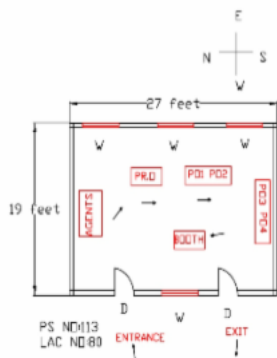

নিৰ্বাচক পঞ্জীয়ন বিষয়াৰ স্বাক্ষৰ

Nazri Naksha

Google Map View

Polling Station Building Front View

ভোটগ্ৰহন কেন্দ্ৰৰ সন্মুখৰ দৃশ্য

Cad View

Key MAP View

<p>1</p> <p>নাম : জগমন ডেকাৰজা পিতাৰ নাম: খনেশ্বৰ ডেকাৰজা ঘৰ নং : 59 বয়স : 59 লিঙ্গ : পুৰুষ</p> <p>ফটো উপলব্ধ</p>	CTH2034562	<p>2</p> <p>নাম : ইন্দ্ৰা ডেকাৰজা স্বামীৰ নাম: জগমন ডেকাৰজা ঘৰ নং : 51 বয়স : 51 লিঙ্গ : মহিলা</p> <p>ফটো উপলব্ধ</p>	CTH2034573	<p>3</p> <p>নাম : দিপন্ত ডেকাৰজা পিতাৰ নাম: জগমন ডেকাৰজা ঘৰ নং : 31 বয়স : 38 লিঙ্গ : পুৰুষ</p> <p>ফটো উপলব্ধ</p>	CTH2034584
<p>4</p> <p>নাম : নিমন্ত ডেকাৰজা পিতাৰ নাম: জকমল ডেকাৰজা ঘৰ নং : 1 বয়স : 35 লিঙ্গ : পুৰুষ</p> <p>ফটো উপলব্ধ</p>	CTH2034595	<p>5</p> <p>নাম : মালবিকা ডেকাৰজা স্বামীৰ নাম: নিমন্ত ডেকাৰজা ঘৰ নং : 1 বয়স : 26 লিঙ্গ : মহিলা</p> <p>ফটো উপলব্ধ</p>	CTH0148130	<p>6</p> <p>নাম : চেনাৰাম ডেকাৰজা পিতাৰ নাম: খনেশ্বৰ ডেকাৰজা ঘৰ নং : 2 বয়স : 50 লিঙ্গ : পুৰুষ</p> <p>ফটো উপলব্ধ</p>	CTH2034608
<p>7</p> <p>নাম : মীনা ডেকাৰজা স্বামীৰ নাম: চেনাৰাম ডেকাৰজা ঘৰ নং : 2 বয়স : 45 লিঙ্গ : মহিলা</p> <p>ফটো উপলব্ধ</p>	CTH2034631	<p>8</p> <p>নাম : ধৰ্মেশ্বৰী বৰদলৈ স্বামীৰ নাম: গঙ্গাধৰ বৰদলৈ ঘৰ নং : 5 বয়স : 70 লিঙ্গ : মহিলা</p> <p>ফটো উপলব্ধ</p>	CTH2034653	<p>9</p> <p>নাম : ৰূপজ্যোতি বৰদলৈ স্বামীৰ নাম: চতিচ বৰদলৈ ঘৰ নং : 5 বয়স : 36 লিঙ্গ : মহিলা</p> <p>ফটো উপলব্ধ</p>	CTH2034675
<p>10</p> <p>নাম : চতিচ বৰদলৈ পিতাৰ নাম: গঙ্গাধৰ বৰদলৈ ঘৰ নং : 5 বয়স : 33 লিঙ্গ : পুৰুষ</p> <p>ফটো উপলব্ধ</p>	CTH2034664	<p># 11</p> <p>নাম : গুনেন্দ্র বৰদলৈ পিতাৰ নাম: কামান বৰদলৈ ঘৰ নং : 6 বয়স : 46 লিঙ্গ : পুৰুষ</p> <p>ফটো উপলব্ধ</p>	CTH2034711	<p>12</p> <p>নাম : ৰজন্তী বৰদলৈ পিতাৰ নাম: কামান বৰদলৈ ঘৰ নং : 6 বয়স : 43 লিঙ্গ : মহিলা</p> <p>ফটো উপলব্ধ</p>	CTH2034700
<p>13</p> <p>নাম : বানৰাৰী চিং পিতাৰ নাম: গংগা ৰাম চিং ঘৰ নং : 6 বয়স : 38 লিঙ্গ : পুৰুষ</p> <p>ফটো উপলব্ধ</p>	CTH0545038	<p>14</p> <p>নাম : শ্ৰেয়ালী বৰদলৈ স্বামীৰ নাম: গুনেন বৰদলৈ ঘৰ নং : 6 বয়স : 26 লিঙ্গ : মহিলা</p> <p>ফটো উপলব্ধ</p>	CTH0148064	<p>15</p> <p>নাম : গিৰিজা ৰংচন পিতাৰ নাম: ভদ্রেশ্বৰ ৰংচন ঘৰ নং : 6 বয়স : 26 লিঙ্গ : মহিলা</p> <p>ফটো উপলব্ধ</p>	PJK0004440
<p>16</p> <p>নাম : বৰ্ণালী ডেকা পিতাৰ নাম: ব্ৰজেন ডেকা ঘৰ নং : 6 বয়স : 22 লিঙ্গ : মহিলা</p> <p>ফটো উপলব্ধ</p>	PJK0004309	<p>17</p> <p>নাম : মানিকী বৰদলৈ পিতাৰ নাম: মনমোহন বৰদলৈ ঘৰ নং : 9 বয়স : 40 লিঙ্গ : মহিলা</p> <p>ফটো উপলব্ধ</p>	CTH2034744	<p>18</p> <p>নাম : অৰূপ জ্যোতি বৰদলৈ পিতাৰ নাম: শুক্লেশ্বৰ বৰদলৈ ঘৰ নং : 9 বয়স : 22 লিঙ্গ : পুৰুষ</p> <p>ফটো উপলব্ধ</p>	CTH2286318
<p>19</p> <p>নাম : ধনীৰাম বৰদলৈ পিতাৰ নাম: চিলোবাই বৰদলৈ ঘৰ নং : 8 বয়স : 72 লিঙ্গ : পুৰুষ</p> <p>ফটো উপলব্ধ</p>	CTH2034766	<p>20</p> <p>নাম : পংকজ বৰদলৈ পিতাৰ নাম: ধনীৰাম বৰদলৈ ঘৰ নং : 8 বয়স : 38 লিঙ্গ : পুৰুষ</p> <p>ফটো উপলব্ধ</p>	CTH2034799	<p>21</p> <p>নাম : মাইনা বৰদলৈ স্বামীৰ নাম: পংকজ বৰদলৈ ঘৰ নং : 8 বয়স : 35 লিঙ্গ : মহিলা</p> <p>ফটো উপলব্ধ</p>	CTH2285088
<p>22</p> <p>নাম : কৃষ্ণ কুমাৰ বৰদলৈ পিতাৰ নাম: ধনীৰাম বৰদলৈ ঘৰ নং : 8 বয়স : 26 লিঙ্গ : পুৰুষ</p> <p>ফটো উপলব্ধ</p>	CTH0148171	<p>23</p> <p>নাম : পদমী বৰুৱা দেউৰী স্বামীৰ নাম: শচিধৰ দেউৰী ঘৰ নং : 9 বয়স : 64 লিঙ্গ : মহিলা</p> <p>ফটো উপলব্ধ</p>	CTH2034824	<p>24</p> <p>নাম : প্ৰণব জ্যোতি দেউৰী পিতাৰ নাম: শশধৰ দেউৰী ঘৰ নং : 9 বয়স : 42 লিঙ্গ : পুৰুষ</p> <p>ফটো উপলব্ধ</p>	CTH2034802
<p>25</p> <p>নাম : বিনয় দেউৰী পিতাৰ নাম: শশধৰ দেউৰী ঘৰ নং : 9 বয়স : 41 লিঙ্গ : পুৰুষ</p> <p>ফটো উপলব্ধ</p>	CTH2034835	<p>26</p> <p>নাম : বিজয় জ্যোতি দেউৰী পিতাৰ নাম: শশধৰ দেউৰী ঘৰ নং : 9 বয়স : 40 লিঙ্গ : পুৰুষ</p> <p>ফটো উপলব্ধ</p>	CTH2034813	<p>27</p> <p>নাম : দীপিকা দেউৰী স্বামীৰ নাম: বিনয় জ্যোতি দেউৰী ঘৰ নং : 9 বয়স : 35 লিঙ্গ : মহিলা</p> <p>ফটো উপলব্ধ</p>	CTH2041329
<p>28</p> <p>নাম : পাপৰিচক্ৰৱতী দেউৰী স্বামীৰ নাম: প্ৰণৱজ্যোতি দেউৰী ঘৰ নং : 9 বয়স : 30 লিঙ্গ : মহিলা</p> <p>ফটো উপলব্ধ</p>	CTH0290155	<p>E 29</p> <p>নাম : কুলধন বৰদলৈ পিতাৰ নাম: জগম দেউৰী ঘৰ নং : 10 বয়স : 44 লিঙ্গ : পুৰুষ</p> <p>ফটো উপলব্ধ</p>	CTH2034846	<p>30</p> <p>নাম : সীমান্ত বৰদলৈ পিতাৰ নাম: জগম বৰদলৈ ঘৰ নং : 10 বয়স : 40 লিঙ্গ : পুৰুষ</p> <p>ফটো উপলব্ধ</p>	CTH2034857