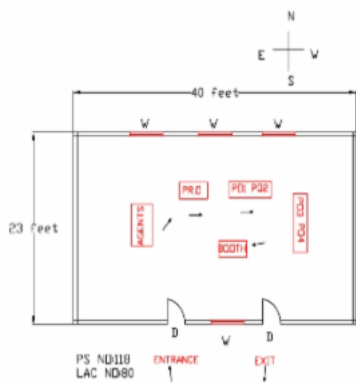

নিৰ্বাচক পঞ্জীয়ন বিষয়াৰ স্বাক্ষৰ

Nazri Naksha

Google Map View

Polling Station Building Front View

ভোটগ্ৰহন কেন্দ্ৰৰ সন্মুখৰ দৃশ্য

Cad View

Key MAP View

1 নাম : তুলকি দাস স্বামীৰ নাম : সাধন দাস ঘৰ নং : 00 বয়স : 37 লিঙ্গ : মহিলা	PJK0024273 ফটো উপলব্ধ	2 নাম : বঞ্জিত লৰ পিতাৰ নাম : কনবৰ লৰ ঘৰ নং : 13 বয়স : 25 লিঙ্গ : পুৰুষ	CTH0577411 ফটো উপলব্ধ	3 নাম : কিৰণ বৰা দাস পিতাৰ নাম : অকন বৰা ঘৰ নং : 20 বয়স : 46 লিঙ্গ : মহিলা	CTH0407932 ফটো উপলব্ধ
4 নাম : অংকুজ্যোতি দাস পিতাৰ নাম : নিৰঞ্জন দাস ঘৰ নং : 20 বয়স : 26 লিঙ্গ : পুৰুষ	CTH0408039 ফটো উপলব্ধ	5 নাম : অমৰ জ্যোতি দাস পিতাৰ নাম : নিৰঞ্জন দাস ঘৰ নং : 20 বয়স : 23 লিঙ্গ : পুৰুষ	CTH2248607 ফটো উপলব্ধ	6 নাম : নিহাৰিকা ডেকা স্বামীৰ নাম : অংকুৰ জ্যোতি দাস ঘৰ নং : 23 বয়স : 23 লিঙ্গ : মহিলা	PJK0000760 ফটো উপলব্ধ
7 নাম : পদন্য শইকীয়া পিতাৰ নাম : বাবুল শইকীয়া ঘৰ নং : 26 বয়স : 26 লিঙ্গ : পুৰুষ	CTH0398511 ফটো উপলব্ধ	8 নাম : শিবানী দেৱী পিতাৰ নাম : স্বৰ্গীয় ভোগ নাথ ঘৰ নং : 29 বয়স : 33 লিঙ্গ : মহিলা	CTH4685012 ফটো উপলব্ধ	9 নাম : ফুন দেৱী স্বামীৰ নাম : সোনকলি নাথ ঘৰ নং : 08 বয়স : 25 লিঙ্গ : মহিলা	CTH0397919 ফটো উপলব্ধ
10 নাম : ভৱানী শইকীয়া দেৱী স্বামীৰ নাম : প্ৰসন্ন নাথ ঘৰ নং : 80 বয়স : 34 লিঙ্গ : মহিলা	CTH0412312 ফটো উপলব্ধ	11 নাম : নিকুমনি দেৱী স্বামীৰ নাম : নিতুল নাথ ঘৰ নং : 59 বয়স : 32 লিঙ্গ : মহিলা	CTH0398644 ফটো উপলব্ধ	12 নাম : দেবেন চন্দ্ৰ নাথ পিতাৰ নাম : বদন চন্দ্ৰ নাথ ঘৰ নং : 64 বয়স : 63 লিঙ্গ : পুৰুষ	CTH2052440 ফটো উপলব্ধ
13 নাম : বতেশ্বৰী দেৱী স্বামীৰ নাম : দেবেন চন্দ্ৰ নাথ ঘৰ নং : 64 বয়স : 60 লিঙ্গ : মহিলা	CTH2052451 ফটো উপলব্ধ	14 নাম : পংকজ কুমাৰ নাথ পিতাৰ নাম : দেবেন চন্দ্ৰ নাথ ঘৰ নং : 64 বয়স : 31 লিঙ্গ : পুৰুষ	CTH0011588 ফটো উপলব্ধ	15 নাম : শান্তনু নাথ পিতাৰ নাম : জীৱন নাথ ঘৰ নং : 91 বয়স : 25 লিঙ্গ : পুৰুষ	CTH0411801 ফটো উপলব্ধ
16 নাম : পল্লবি দেৱী পিতাৰ নাম : জীতেন নাথ ঘৰ নং : 81 বয়স : 27 লিঙ্গ : মহিলা	CTH0413302 ফটো উপলব্ধ	17 নাম : জয়দীপ নাথ পিতাৰ নাম : হেমকান্ত নাথ ঘৰ নং : 80 বয়স : 35 লিঙ্গ : পুৰুষ	CTH0399410 ফটো উপলব্ধ	18 নাম : পিংকী দেৱী পিতাৰ নাম : শ্ৰীকান্ত নাথ ঘৰ নং : 89 বয়স : 25 লিঙ্গ : মহিলা	CTH0411983 ফটো উপলব্ধ
19 নাম : কবিতা দেৱী স্বামীৰ নাম : মিন্টু নাথ ঘৰ নং : 102ক বয়স : 37 লিঙ্গ : মহিলা	CTH0478701 ফটো উপলব্ধ	20 নাম : পপীমনি দেৱী স্বামীৰ নাম : ৰূপম কুমাৰ নাথ ঘৰ নং : 110 বয়স : 30 লিঙ্গ : মহিলা	CTH0399402 ফটো উপলব্ধ	21 নাম : সোনমনি নাথ পিতাৰ নাম : নন্দেশ্বৰ নাথ ঘৰ নং : 115 বয়স : 28 লিঙ্গ : পুৰুষ	CTH0408302 ফটো উপলব্ধ
22 নাম : গনেশ দাস পিতাৰ নাম : কুলাচিং দাস ঘৰ নং : 116 বয়স : 31 লিঙ্গ : পুৰুষ	CTH0592139 ফটো উপলব্ধ	23 নাম : বসন্ত দাস পিতাৰ নাম : কুলাচিং দাস ঘৰ নং : 116 বয়স : 25 লিঙ্গ : পুৰুষ	CTH0592246 ফটো উপলব্ধ	24 নাম : মিনা দেৱী স্বামীৰ নাম : উপেন নাথ ঘৰ নং : 120 বয়স : 54 লিঙ্গ : মহিলা	CTH2054093 ফটো উপলব্ধ
25 নাম : উপেন নাথ পিতাৰ নাম : মতিৰাম নাথ ঘৰ নং : 120 বয়স : 54 লিঙ্গ : পুৰুষ	CTH2054071 ফটো উপলব্ধ	26 নাম : মনোজ কুমাৰ নাথ পিতাৰ নাম : উপেন চন্দ্ৰ নাথ ঘৰ নং : 120 বয়স : 25 লিঙ্গ : পুৰুষ	CTH4653192 ফটো উপলব্ধ	27 নাম : চাৰু দেৱী পিতাৰ নাম : ফুলেশ্বৰ নাথ ঘৰ নং : 121 বয়স : 29 লিঙ্গ : মহিলা	CTH0413435 ফটো উপলব্ধ
28 নাম : ফনিন্দ্ৰ কুমাৰ নাথ পিতাৰ নাম : ফুলেশ্বৰ নাথ ঘৰ নং : 121 বয়স : 27 লিঙ্গ : পুৰুষ	CTH0412213 ফটো উপলব্ধ	# 29 নাম : শংকৰ মনি নাথ পিতাৰ নাম : ফুলেশ্বৰ নাথ ঘৰ নং : 121 বয়স : 25 লিঙ্গ : পুৰুষ	CTH0412262 ফটো উপলব্ধ	30 নাম : পুত্ৰ নাথ পিতাৰ নাম : গোবিন্দ নাথ ঘৰ নং : 120 বয়স : 28 লিঙ্গ : পুৰুষ	CTH0413385 ফটো উপলব্ধ