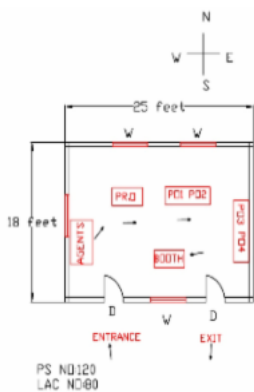

নিৰ্বাচক পঞ্জীয়ন বিষয়াৰ স্বাক্ষৰ

Nazri Naksha

Google Map View

Polling Station Building Front View

ভোটগ্ৰহন কেন্দ্ৰৰ সন্মুখৰ দৃশ্য

Cad View

Key MAP View

1 নাম : উপানন্দ দেউৰাজা পিতাৰ নাম: ভদ্র দেউৰাজা ঘৰ নং : 00 বয়স : 31 লিঙ্গ : পুৰুষ	PJK0059576 ফটো উপলব্ধ	2 নাম : থানেশ্বৰ দেউৰী পিতাৰ নাম: মোহন দেউৰী ঘৰ নং : 1 বয়স : 46 লিঙ্গ : পুৰুষ	CTH2058788 ফটো উপলব্ধ	3 নাম : বীৰু দেউৰী স্বামীৰ নাম: থানেশ্বৰ দেউৰী ঘৰ নং : 1 বয়স : 39 লিঙ্গ : মহিলা	CTH2058799 ফটো উপলব্ধ
4 নাম : অংকৰ দেউৰী পিতাৰ নাম: থানেশ্বৰ ঘৰ নং : 01 বয়স : 21 লিঙ্গ : পুৰুষ	PJK0089797 ফটো উপলব্ধ	5 নাম : বুবল দেউৰী পিতাৰ নাম: মোহন দেউৰী ঘৰ নং : 2 বয়স : 52 লিঙ্গ : পুৰুষ	CTH2058802 ফটো উপলব্ধ	6 নাম : বিজয়া দেউৰী স্বামীৰ নাম: লক্ষ্মিন্দা দেউৰী ঘৰ নং : 9 বয়স : 54 লিঙ্গ : মহিলা	CTH2058835 ফটো উপলব্ধ
7 নাম : পুনম দেউৰী পিতাৰ নাম: লক্ষ্মিন্দা দেউৰী ঘৰ নং : 9 বয়স : 35 লিঙ্গ : পুৰুষ	CTH2058846 ফটো উপলব্ধ	8 নাম : চিতেশ্বৰ দেউৰী পিতাৰ নাম: লক্ষ্মিন্দা দেউৰী ঘৰ নং : 9 বয়স : 28 লিঙ্গ : পুৰুষ	CTH0080549 ফটো উপলব্ধ	9 নাম : কুন্তি দেউৰী স্বামীৰ নাম: ভদ্রেশ্বৰ দেউৰী ঘৰ নং : 8 বয়স : 66 লিঙ্গ : মহিলা	CTH2058857 ফটো উপলব্ধ
10 নাম : নাচিয়া পাতৰ স্বামীৰ নাম: মেন্দ্র পাতৰ ঘৰ নং : 8 বয়স : 55 লিঙ্গ : মহিলা	CTH0337428 ফটো উপলব্ধ	11 নাম : কমল দেউৰী পিতাৰ নাম: ভদ্রেশ্বৰ দেউৰী ঘৰ নং : 8 বয়স : 51 লিঙ্গ : পুৰুষ	CTH2058891 ফটো উপলব্ধ	12 নাম : জাস্তী দেউৰী স্বামীৰ নাম: ফুনু দেউৰী ঘৰ নং : 08 বয়স : 48 লিঙ্গ : মহিলা	CTH0585414 ফটো উপলব্ধ
13 নাম : ফুন দেউৰী পিতাৰ নাম: ভদ্রেশ্বৰ দেউৰী ঘৰ নং : 8 বয়স : 46 লিঙ্গ : পুৰুষ	CTH2058868 ফটো উপলব্ধ	14 নাম : শেবতী দেউৰী পিতাৰ নাম: ভদ্রেশ্বৰ দেউৰী ঘৰ নং : 8 বয়স : 44 লিঙ্গ : মহিলা	CTH2058879 ফটো উপলব্ধ	15 নাম : দীপালী দেউৰী স্বামীৰ নাম: কল্পৰ দেউৰী ঘৰ নং : 5 বয়স : 61 লিঙ্গ : মহিলা	CTH2058915 ফটো উপলব্ধ
16 নাম : কানমাই দেওৰাজা স্বামীৰ নাম: প্ৰসেনজিত দেউৰী ঘৰ নং : 5 বয়স : 53 লিঙ্গ : মহিলা	CTH2062795 ফটো উপলব্ধ	17 নাম : প্ৰসেনজিত দেউৰী পিতাৰ নাম: কল্পৰ দেউৰী ঘৰ নং : 5 বয়স : 50 লিঙ্গ : পুৰুষ	CTH2058948 ফটো উপলব্ধ	18 নাম : পদাকান্ত দেউৰী পিতাৰ নাম: কল্পৰ দেউৰী ঘৰ নং : 5 বয়স : 49 লিঙ্গ : পুৰুষ	CTH2058926 ফটো উপলব্ধ
19 নাম : মালতী দেউৰী স্বামীৰ নাম: পদাকান্ত দেউৰী ঘৰ নং : 5 বয়স : 46 লিঙ্গ : মহিলা	CTH2058937 ফটো উপলব্ধ	20 নাম : পম্পী মনি দেউৰী পিতাৰ নাম: পদা কান্ত দেউৰী ঘৰ নং : 5 বয়স : 36 লিঙ্গ : মহিলা	CTH2058959 ফটো উপলব্ধ	21 নাম : পিংকী দেউৰী পিতাৰ নাম: পদা কান্ত দেউৰী ঘৰ নং : 5 বয়স : 31 লিঙ্গ : মহিলা	CTH0344176 ফটো উপলব্ধ
22 নাম : প্ৰাৰ্থনা দেউৰী পিতাৰ নাম: পদা কান্ত দেউৰী ঘৰ নং : 5 বয়স : 26 লিঙ্গ : মহিলা	CTH0344366 ফটো উপলব্ধ	23 নাম : জিম্পী দেউৰী পিতাৰ নাম: পদা কান্ত দেউৰী ঘৰ নং : 5 বয়স : 25 লিঙ্গ : মহিলা	CTH0344317 ফটো উপলব্ধ	24 নাম : জয়ন্তী দেউৰী পিতাৰ নাম: আলুগুটি দেউৰী ঘৰ নং : 06 বয়স : 59 লিঙ্গ : মহিলা	CTH2058982 ফটো উপলব্ধ
25 নাম : ধৰ্মেন্দ্র দেউৰী পিতাৰ নাম: আলুগুটি দেউৰী ঘৰ নং : 06 বয়স : 52 লিঙ্গ : পুৰুষ	CTH2058993 ফটো উপলব্ধ	26 নাম : অনিতা দেউৰী পিতাৰ নাম: আলুগুটি দেউৰী ঘৰ নং : 06 বয়স : 48 লিঙ্গ : মহিলা	CTH2059009 ফটো উপলব্ধ	27 নাম : টাইকী দেউৰী পিতাৰ নাম: কান্দুচিং দেউৰী ঘৰ নং : 9 বয়স : 61 লিঙ্গ : মহিলা	CTH2059010 ফটো উপলব্ধ
28 নাম : হুছেইন দেউৰী পিতাৰ নাম: কান্দুচিং দেউৰী ঘৰ নং : 9 বয়স : 55 লিঙ্গ : পুৰুষ	CTH2059021 ফটো উপলব্ধ	29 নাম : বিদিশা দেউৰী পিতাৰ নাম: স্বগীয় হুচেন দেউৰী ঘৰ নং : 7 বয়স : 26 লিঙ্গ : মহিলা	CTH4652384 ফটো উপলব্ধ	30 নাম : বন্দনা দেউৰী পিতাৰ নাম: স্বগীয় হুচেন দেউৰী ঘৰ নং : 7 বয়স : 25 লিঙ্গ : মহিলা	CTH4652426 ফটো উপলব্ধ