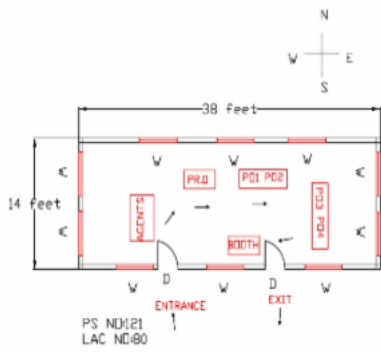

নিৰ্বাচক পঞ্জীয়ন বিষয়াৰ স্বাক্ষৰ

Nazri Naksha

Google Map View

Polling Station Building Front View

ভোটগ্ৰহন কেন্দ্ৰৰ সন্মুখৰ দৃশ্য

Cad View

Key MAP View

<p>1</p> <p>নাম : দিগেন পাটৰ পিতাৰ নাম: কেমেৰা পাতৰ ঘৰ নং : 63 বয়স : 63 লিঙ্গ : পুৰুষ</p> <p>CTH2064564</p> <p>ফটো উপলব্ধ</p>	<p>2</p> <p>নাম : ইলেন পাতৰ পিতাৰ নাম: কেমেৰা পাতৰ ঘৰ নং : 1 বয়স : 54 লিঙ্গ : পুৰুষ</p> <p>CTH2064575</p> <p>ফটো উপলব্ধ</p>	<p>3</p> <p>নাম : সুনিত্ৰা পাতৰ স্বামীৰ নাম: ইলেন পাতৰ ঘৰ নং : 1 বয়স : 38 লিঙ্গ : মহিলা</p> <p>CTH2064586</p> <p>ফটো উপলব্ধ</p>
<p>4</p> <p>নাম : দিবেন্দ্র কুমাৰ পাতৰ পিতাৰ নাম: ইলেন পাতৰ ঘৰ নং : 01 বয়স : 20 লিঙ্গ : পুৰুষ</p> <p>PJK0085357</p> <p>ফটো উপলব্ধ</p>	<p>5</p> <p>নাম : হেমন পাটৰ পিতাৰ নাম: কালো পাতৰ ঘৰ নং : 02 বয়স : 67 লিঙ্গ : পুৰুষ</p> <p>CTH2064597</p> <p>ফটো উপলব্ধ</p>	<p>6</p> <p>নাম : বহদৈ পাতৰ স্বামীৰ নাম: হেমন পাতৰ ঘৰ নং : 02 বয়স : 59 লিঙ্গ : মহিলা</p> <p>CTH2064611</p> <p>ফটো উপলব্ধ</p>
<p>7</p> <p>নাম : বন্তি দাস পাতৰ স্বামীৰ নাম: অনুপ পাতৰ ঘৰ নং : 2 বয়স : 40 লিঙ্গ : মহিলা</p> <p>CTH0132050</p> <p>ফটো উপলব্ধ</p>	<p>8</p> <p>নাম : মনোপ পাতৰ পিতাৰ নাম: হেমন পাতৰ ঘৰ নং : 2 বয়স : 39 লিঙ্গ : পুৰুষ</p> <p>CTH2064622</p> <p>ফটো উপলব্ধ</p>	<p>9</p> <p>নাম : অনুপ পাতৰ পিতাৰ নাম: হেমন পাতৰ ঘৰ নং : 2 বয়স : 37 লিঙ্গ : পুৰুষ</p> <p>CTH2064633</p> <p>ফটো উপলব্ধ</p>
<p>10</p> <p>নাম : মনিজ পাতৰ পিতাৰ নাম: হেমন পাতৰ ঘৰ নং : 02 বয়স : 35 লিঙ্গ : পুৰুষ</p> <p>CTH0131615</p> <p>ফটো উপলব্ধ</p>	<p>11</p> <p>নাম : নৰেন্দ্ৰ ডেউৰজা পিতাৰ নাম: সোমবৰ ডেউৰজা ঘৰ নং : 3 বয়স : 74 লিঙ্গ : পুৰুষ</p> <p>CTH2064644</p> <p>ফটো উপলব্ধ</p>	<p>12</p> <p>নাম : নলিনী ডেউৰজা স্বামীৰ নাম: নৰেন্দ্ৰ ডেউৰজা ঘৰ নং : 3 বয়স : 69 লিঙ্গ : মহিলা</p> <p>CTH2064655</p> <p>ফটো উপলব্ধ</p>
<p>13</p> <p>নাম : শোককৃষ্ণ ডেউৰজা পিতাৰ নাম: নৰেন্দ্ৰ ডেউৰজা ঘৰ নং : 3 বয়স : 50 লিঙ্গ : পুৰুষ</p> <p>CTH2064666</p> <p>ফটো উপলব্ধ</p>	<p>14</p> <p>নাম : বনু মণি দেউৰজা স্বামীৰ নাম: শোককৃষ্ণ দেউৰজা ঘৰ নং : 03 বয়স : 42 লিঙ্গ : মহিলা</p> <p>CTH2361087</p> <p>ফটো উপলব্ধ</p>	<p>15</p> <p>নাম : মীনা দাস স্বামীৰ নাম: মনমোহন দাস ঘৰ নং : 5 বয়স : 84 লিঙ্গ : মহিলা</p> <p>CTH2064677</p> <p>ফটো উপলব্ধ</p>
<p>16</p> <p>নাম : অমল চন্দ্ৰ দাস পিতাৰ নাম: মনমোহন দাস ঘৰ নং : 5 বয়স : 66 লিঙ্গ : পুৰুষ</p> <p>CTH2064688</p> <p>ফটো উপলব্ধ</p>	<p>17</p> <p>নাম : জুন দাস স্বামীৰ নাম: অমল দাস ঘৰ নং : 5 বয়স : 56 লিঙ্গ : মহিলা</p> <p>CTH2064699</p> <p>ফটো উপলব্ধ</p>	<p>18</p> <p>নাম : প্ৰাঞ্জল কুমাৰ দাস পিতাৰ নাম: মনমোহন দাস ঘৰ নং : 05 বয়স : 50 লিঙ্গ : পুৰুষ</p> <p>CTH2064702</p> <p>ফটো উপলব্ধ</p>
<p>19</p> <p>নাম : বিনু প্ৰভা দাস স্বামীৰ নাম: প্ৰাঞ্জল কুমাৰ দাস ঘৰ নং : 05 বয়স : 49 লিঙ্গ : মহিলা</p> <p>CTH0108456</p> <p>ফটো উপলব্ধ</p>	<p>20</p> <p>নাম : ত্ৰিদিছা দাস পিতাৰ নাম: অমল দাস ঘৰ নং : 5 বয়স : 31 লিঙ্গ : মহিলা</p> <p>CTH0011657</p> <p>ফটো উপলব্ধ</p>	<p>21</p> <p>নাম : কল্পনা দাস স্বামীৰ নাম: বিমল দাস ঘৰ নং : 06 বয়স : 60 লিঙ্গ : মহিলা</p> <p>CTH2064724</p> <p>ফটো উপলব্ধ</p>
<p>22</p> <p>নাম : গীতাত্মী দাস স্বামীৰ নাম: ইন্দ্ৰমোহন দাস ঘৰ নং : 06 বয়স : 33 লিঙ্গ : মহিলা</p> <p>CTH2064735</p> <p>ফটো উপলব্ধ</p>	<p>23</p> <p>নাম : বিশ্বজ্যোতি দাস পিতাৰ নাম: বিমল দাস ঘৰ নং : 06 বয়স : 29 লিঙ্গ : পুৰুষ</p> <p>CTH2270460</p> <p>ফটো উপলব্ধ</p>	<p>24</p> <p>নাম : অনিমা দাস স্বামীৰ নাম: দয়্যাবাম দাস ঘৰ নং : 9 বয়স : 82 লিঙ্গ : মহিলা</p> <p>CTH2064746</p> <p>ফটো উপলব্ধ</p>
<p>25</p> <p>নাম : তৰামাই দাস স্বামীৰ নাম: বিদ্যাধৰ দাস ঘৰ নং : 8 বয়স : 75 লিঙ্গ : মহিলা</p> <p>CTH2064757</p> <p>ফটো উপলব্ধ</p>	<p>26</p> <p>নাম : সীমা দাস স্বামীৰ নাম: ভাস্কৰ দাস ঘৰ নং : 8 বয়স : 45 লিঙ্গ : মহিলা</p> <p>CTH2064779</p> <p>ফটো উপলব্ধ</p>	<p>27</p> <p>নাম : ভাস্কৰ দাস পিতাৰ নাম: বিদ্যাধৰ দাস ঘৰ নং : 8 বয়স : 42 লিঙ্গ : পুৰুষ</p> <p>CTH2064768</p> <p>ফটো উপলব্ধ</p>
<p>28</p> <p>নাম : লিমলি দাস পিতাৰ নাম: ভাস্কৰ দাস ঘৰ নং : 08 বয়স : 22 লিঙ্গ : মহিলা</p> <p>PJK0077370</p> <p>ফটো উপলব্ধ</p>	<p>29</p> <p>নাম : বীনা দাস স্বামীৰ নাম: দেবলাল দাস ঘৰ নং : 9 বয়স : 71 লিঙ্গ : মহিলা</p> <p>CTH2064791</p> <p>ফটো উপলব্ধ</p>	<p>30</p> <p>নাম : জ্যোতি দাস মাতৃৰ নাম: বিনা দাস ঘৰ নং : 9 বয়স : 45 লিঙ্গ : মহিলা</p> <p>CTH0011658</p> <p>ফটো উপলব্ধ</p>