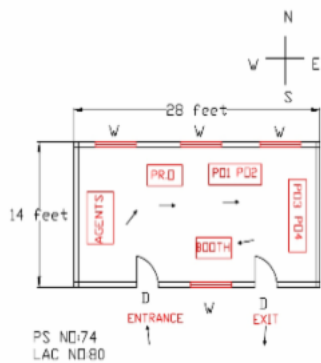

নিৰ্বাচক পঞ্জীয়ন বিষয়াৰ স্বাক্ষৰ

Nazri Naksha

Google Map View

Polling Station Building Front View

ভোটগ্ৰহন কেন্দ্ৰৰ সন্মুখৰ দৃশ্য

Cad View

Key MAP View

1 নাম : বুমা পাতৰ স্বামীৰ নাম: বাপধন পাতৰ ঘৰ নং : 1 বয়স : 41 লিঙ্গ : মহিলা	CTH1934561 ফটো উপলব্ধ	# 2 নাম : মোহন নাথ পিতাৰ নাম: বৃপাচিং নাথ ঘৰ নং : 1 বয়স : 35 লিঙ্গ : পুৰুষ	CTH1934572 ফটো উপলব্ধ	S 3 নাম : কুশেশ্বৰী ইংতি স্বামীৰ নাম: বিনোদ ইংতি ঘৰ নং : 1 বয়স : 31 লিঙ্গ : মহিলা	CTH1944327 ফটো উপলব্ধ
4 নাম : বিতামনি দেবী স্বামীৰ নাম: চেমন্ত নাথ ঘৰ নং : 1 বয়স : 25 লিঙ্গ : মহিলা	CTH0516021 ফটো উপলব্ধ	5 নাম : মানস পাতৰ পিতাৰ নাম: বাপধন পাতৰ ঘৰ নং : 1 বয়স : 21 লিঙ্গ : পুৰুষ	PJK0094334 ফটো উপলব্ধ	6 নাম : সীমান্ত নাথ পিতাৰ নাম: প্ৰবিন নাথ ঘৰ নং : 1 বয়স : 25 লিঙ্গ : পুৰুষ	CTH2352623 ফটো উপলব্ধ
7 নাম : বহিমন দেউৰী পিতাৰ নাম: কনবৰ দেউৰী ঘৰ নং : 2 বয়স : 67 লিঙ্গ : পুৰুষ	CTH1934594 ফটো উপলব্ধ	E 8 নাম : টকেশ্বৰী দেউৰী স্বামীৰ নাম: বহিমন দেউৰী ঘৰ নং : 2 বয়স : 57 লিঙ্গ : মহিলা	CTH1934607 ফটো উপলব্ধ	9 নাম : চিৰাপী দেউৰী পিতাৰ নাম: বহিমন দেউৰী ঘৰ নং : 2 বয়স : 39 লিঙ্গ : পুৰুষ	CTH1934618 ফটো উপলব্ধ
E 10 নাম : দিগন্ত দেউৰী পিতাৰ নাম: বহিমন দেউৰী ঘৰ নং : 2 বয়স : 37 লিঙ্গ : পুৰুষ	CTH1934583 ফটো উপলব্ধ	11 নাম : চম্পা দেউৰী স্বামীৰ নাম: চিৰাপী দেউৰী ঘৰ নং : 2 বয়স : 37 লিঙ্গ : মহিলা	CTH1934629 ফটো উপলব্ধ	12 নাম : অনন্ত দেউৰী পিতাৰ নাম: বহিমন দেউৰী ঘৰ নং : 2 বয়স : 35 লিঙ্গ : পুৰুষ	CTH0458141 ফটো উপলব্ধ
13 নাম : সীমান্ত দেউৰী পিতাৰ নাম: বহিমন দেউৰী ঘৰ নং : 2 বয়স : 34 লিঙ্গ : পুৰুষ	CTH0462648 ফটো উপলব্ধ	14 নাম : পদমী দেউৰী স্বামীৰ নাম: সীমান্ত দেউৰী ঘৰ নং : 2 বয়স : 29 লিঙ্গ : মহিলা	CTH0457325 ফটো উপলব্ধ	E 15 নাম : নাৰিয়া দেউৰী পিতাৰ নাম: ভৈনা দেউৰী ঘৰ নং : 3 বয়স : 57 লিঙ্গ : পুৰুষ	CTH1934630 ফটো উপলব্ধ
16 নাম : লাইতমতি দেউৰী স্বামীৰ নাম: নাৰিয়া দেউৰী ঘৰ নং : 3 বয়স : 50 লিঙ্গ : মহিলা	CTH1934641 ফটো উপলব্ধ	17 নাম : লক্ষীমাই দেউৰী পিতাৰ নাম: নাৰিয়া দেউৰী ঘৰ নং : 3 বয়স : 37 লিঙ্গ : মহিলা	CTH1934663 ফটো উপলব্ধ	18 নাম : ৰাজা বৰদলৈ পিতাৰ নাম: বিপিন বৰদলৈ ঘৰ নং : 3 বয়স : 37 লিঙ্গ : পুৰুষ	CTH2249720 ফটো উপলব্ধ
19 নাম : পখিলী দেউৰী পিতাৰ নাম: নাৰিয়া দেউৰী ঘৰ নং : 3 বয়স : 30 লিঙ্গ : মহিলা	CTH1944292 ফটো উপলব্ধ	20 নাম : গজেন দেউৰী পিতাৰ নাম: মুদৰ দেউৰী ঘৰ নং : 8 বয়স : 72 লিঙ্গ : পুৰুষ	CTH1934674 ফটো উপলব্ধ	21 নাম : চন্দ্ৰা দেউৰী স্বামীৰ নাম: গজেন দেউৰী ঘৰ নং : 8 বয়স : 67 লিঙ্গ : মহিলা	CTH1934685 ফটো উপলব্ধ
22 নাম : ভাৰত চন্দ্ৰ দেউৰী পিতাৰ নাম: গজেন দেউৰী ঘৰ নং : 8 বয়স : 45 লিঙ্গ : পুৰুষ	CTH1934696 ফটো উপলব্ধ	23 নাম : অঞ্জলী দেউৰী স্বামীৰ নাম: ভাৰত দেউৰী ঘৰ নং : 8 বয়স : 31 লিঙ্গ : মহিলা	CTH2167295 ফটো উপলব্ধ	24 নাম : প্ৰবন পাতৰ পিতাৰ নাম: সৰুচিং পাতৰ ঘৰ নং : 5 বয়স : 50 লিঙ্গ : পুৰুষ	CTH1934743 ফটো উপলব্ধ
25 নাম : শ্ৰেয়ালী পাতৰ স্বামীৰ নাম: প্ৰণব পাতৰ ঘৰ নং : 5 বয়স : 45 লিঙ্গ : মহিলা	CTH1934754 ফটো উপলব্ধ	26 নাম : অনামিকা পাটৰ পিতাৰ নাম: প্ৰনব পাটৰ ঘৰ নং : 5 বয়স : 28 লিঙ্গ : মহিলা	CTH0388470 ফটো উপলব্ধ	27 নাম : দিব্যজ্যোতী পাতৰ পিতাৰ নাম: প্ৰবন পাতৰ ঘৰ নং : 5 বয়স : 23 লিঙ্গ : পুৰুষ	CTH2364735 ফটো উপলব্ধ
28 নাম : জয়া পাতৰ স্বামীৰ নাম: চুটিল পাতৰ ঘৰ নং : 6 বয়স : 46 লিঙ্গ : মহিলা	CTH1934812 ফটো উপলব্ধ	E 29 নাম : মিটিকা পাতৰ পিতাৰ নাম: চুটিল পাতৰ ঘৰ নং : 6 বয়স : 45 লিঙ্গ : পুৰুষ	CTH1934798 ফটো উপলব্ধ	30 নাম : সোনাৰাম পাতৰ পিতাৰ নাম: চুটিল পাতৰ ঘৰ নং : 6 বয়স : 40 লিঙ্গ : পুৰুষ	CTH1934801 ফটো উপলব্ধ