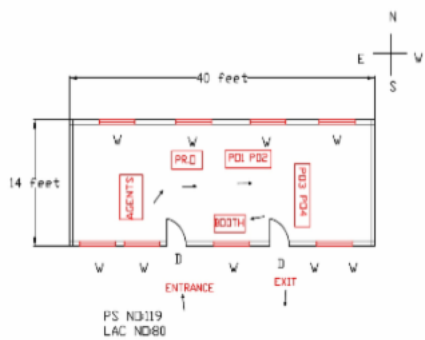

নিৰ্বাচক পঞ্জীয়ন বিষয়াৰ স্বাক্ষৰ

Nazri Naksha

Google Map View

Polling Station Building Front View

ভোটগ্ৰহন কেন্দ্ৰৰ সন্মুখৰ দৃশ্য

Cad View

Key MAP View

1 নাম : উতপল্লা পাটৰ পিতাৰ নাম: ভবেন পাতৰ ঘৰ নং : 1 বয়স : 51 লিঙ্গ : পুৰুষ	CTH2054571 ফটো উপলব্ধ	2 নাম : বিমল পাটৰ পিতাৰ নাম: ভবেন পাতৰ ঘৰ নং : 1 বয়স : 48 লিঙ্গ : পুৰুষ	CTH2054582 ফটো উপলব্ধ	3 নাম : সুৰভী পাতৰ স্বামীৰ নাম: উতপল পাটৰ ঘৰ নং : 1 বয়স : 40 লিঙ্গ : মহিলা	CTH2054606 ফটো উপলব্ধ
4 নাম : ধৰ্মেন্দ্ৰ পাতৰ পিতাৰ নাম: ভবেন পাতৰ ঘৰ নং : 1 বয়স : 40 লিঙ্গ : পুৰুষ	CTH2054593 ফটো উপলব্ধ	5 নাম : দেৱজিত পাতৰ পিতাৰ নাম: ভবেন পাতৰ ঘৰ নং : 1 বয়স : 39 লিঙ্গ : মহিলা	CTH2054617 ফটো উপলব্ধ	6 নাম : উষা পাতৰ স্বামীৰ নাম: ধৰ্মেন্দ্ৰ পাতৰ ঘৰ নং : 01 বয়স : 35 লিঙ্গ : মহিলা	CTH0504647 ফটো উপলব্ধ
7 নাম : খগেন্দ্ৰ পাটৰ পিতাৰ নাম: গোলক পাতৰ ঘৰ নং : 2 বয়স : 60 লিঙ্গ : পুৰুষ	CTH2054628 ফটো উপলব্ধ	8 নাম : দিপন্তী পাতৰ স্বামীৰ নাম: খগেন্দ্ৰ পাটৰ ঘৰ নং : 2 বয়স : 53 লিঙ্গ : মহিলা	CTH2054639 ফটো উপলব্ধ	9 নাম : ৰতন পাতৰ পিতাৰ নাম: খগেন্দ্ৰ পাটৰ ঘৰ নং : 2 বয়স : 34 লিঙ্গ : পুৰুষ	CTH2054640 ফটো উপলব্ধ
10 নাম : লোকেন পাটৰ পিতাৰ নাম: গোলক পাতৰ ঘৰ নং : 3 বয়স : 59 লিঙ্গ : পুৰুষ	CTH2054662 ফটো উপলব্ধ	11 নাম : অভিনয় পাটৰ পিতাৰ নাম: প্ৰফুল্ল পাতৰ ঘৰ নং : 3 বয়স : 46 লিঙ্গ : পুৰুষ	CTH2054673 ফটো উপলব্ধ	12 নাম : পুনম পাটৰ স্বামীৰ নাম: লোকেন পাতৰ ঘৰ নং : 3 বয়স : 40 লিঙ্গ : মহিলা	CTH2054695 ফটো উপলব্ধ
13 নাম : মমী পাতৰ স্বামীৰ নাম: অভিনয় পাটৰ ঘৰ নং : 3 বয়স : 39 লিঙ্গ : মহিলা	CTH2054708 ফটো উপলব্ধ	14 নাম : দীপক ডেকা পিতাৰ নাম: মানিক ডেকা ঘৰ নং : 8 বয়স : 53 লিঙ্গ : মহিলা	CTH2054719 ফটো উপলব্ধ	15 নাম : প্ৰনীতা ডেকা স্বামীৰ নাম: দীপক ডেকা ঘৰ নং : 4 বয়স : 43 লিঙ্গ : মহিলা	CTH2054731 ফটো উপলব্ধ
16 নাম : পুনন্ত পাতৰ পিতাৰ নাম: জটিল পাতৰ ঘৰ নং : 5 বয়স : 45 লিঙ্গ : পুৰুষ	CTH2054764 ফটো উপলব্ধ	17 নাম : মাজান পাটৰ স্বামীৰ নাম: পুনন্ত পাতৰ ঘৰ নং : 5 বয়স : 39 লিঙ্গ : মহিলা	CTH2054800 ফটো উপলব্ধ	18 নাম : ৰজন্তী পাতৰ স্বামীৰ নাম: জয়ন্ত পাতৰ ঘৰ নং : 6 বয়স : 55 লিঙ্গ : মহিলা	CTH2054822 ফটো উপলব্ধ
19 নাম : সুভাগ্য পাতৰ পিতাৰ নাম: স্বৰ্গীয় জয়ন্ত পাতৰ ঘৰ নং : 6 বয়স : 36 লিঙ্গ : পুৰুষ	CTH2297034 ফটো উপলব্ধ	20 নাম : চন্দ্ৰৰাম পাতৰ পিতাৰ নাম: স্বৰ্গীয় জয়ন্ত পাতৰ ঘৰ নং : 6 বয়স : 34 লিঙ্গ : পুৰুষ	CTH2297042 ফটো উপলব্ধ	21 নাম : গীতা পাতৰ স্বামীৰ নাম: সুভাগ্য পাতৰ ঘৰ নং : 6 বয়স : 26 লিঙ্গ : মহিলা	CTH2297000 ফটো উপলব্ধ
22 নাম : মইনা চিং পাতৰ মাতৃৰ নাম: ৰজন্তী পাতৰ ঘৰ নং : 6 বয়স : 26 লিঙ্গ : পুৰুষ	CTH4649661 ফটো উপলব্ধ	23 নাম : জুনা পাতৰ স্বামীৰ নাম: মইনা চিং পাতৰ ঘৰ নং : 6 বয়স : 25 লিঙ্গ : মহিলা	CTH2298206 ফটো উপলব্ধ	24 নাম : ফাগুনি পাতৰ স্বামীৰ নাম: চন্দ্ৰৰাম পাতৰ ঘৰ নং : 6 বয়স : 23 লিঙ্গ : মহিলা	CTH2297059 ফটো উপলব্ধ
E 25 নাম : পৰাস্ত পাতৰ পিতাৰ নাম: জটিল পাতৰ ঘৰ নং : 9 বয়স : 50 লিঙ্গ : পুৰুষ	CTH2054833 ফটো উপলব্ধ	26 নাম : দীপ জ্যোতি পাতৰ পিতাৰ নাম: পৰাস্ত পাতৰ ঘৰ নং : 7 বয়স : 29 লিঙ্গ : পুৰুষ	CTH2296978 ফটো উপলব্ধ	27 নাম : সোণ মুণি পাতৰ স্বামীৰ নাম: দীপ জ্যোতি পাতৰ ঘৰ নং : 7 বয়স : 26 লিঙ্গ : মহিলা	CTH2297026 ফটো উপলব্ধ
28 নাম : মালিৰাম পাতৰ পিতাৰ নাম: লেৰেলা পাতৰ ঘৰ নং : 9 বয়স : 67 লিঙ্গ : পুৰুষ	CTH2054866 ফটো উপলব্ধ	29 নাম : গুনমাই পাতৰ স্বামীৰ নাম: মালিৰাম পাতৰ ঘৰ নং : 9 বয়স : 59 লিঙ্গ : মহিলা	CTH2054877 ফটো উপলব্ধ	30 নাম : নিতা পাতৰ স্বামীৰ নাম: মিন্টু পাতৰ ঘৰ নং : 9 বয়স : 42 লিঙ্গ : মহিলা	CTH4652756 ফটো উপলব্ধ